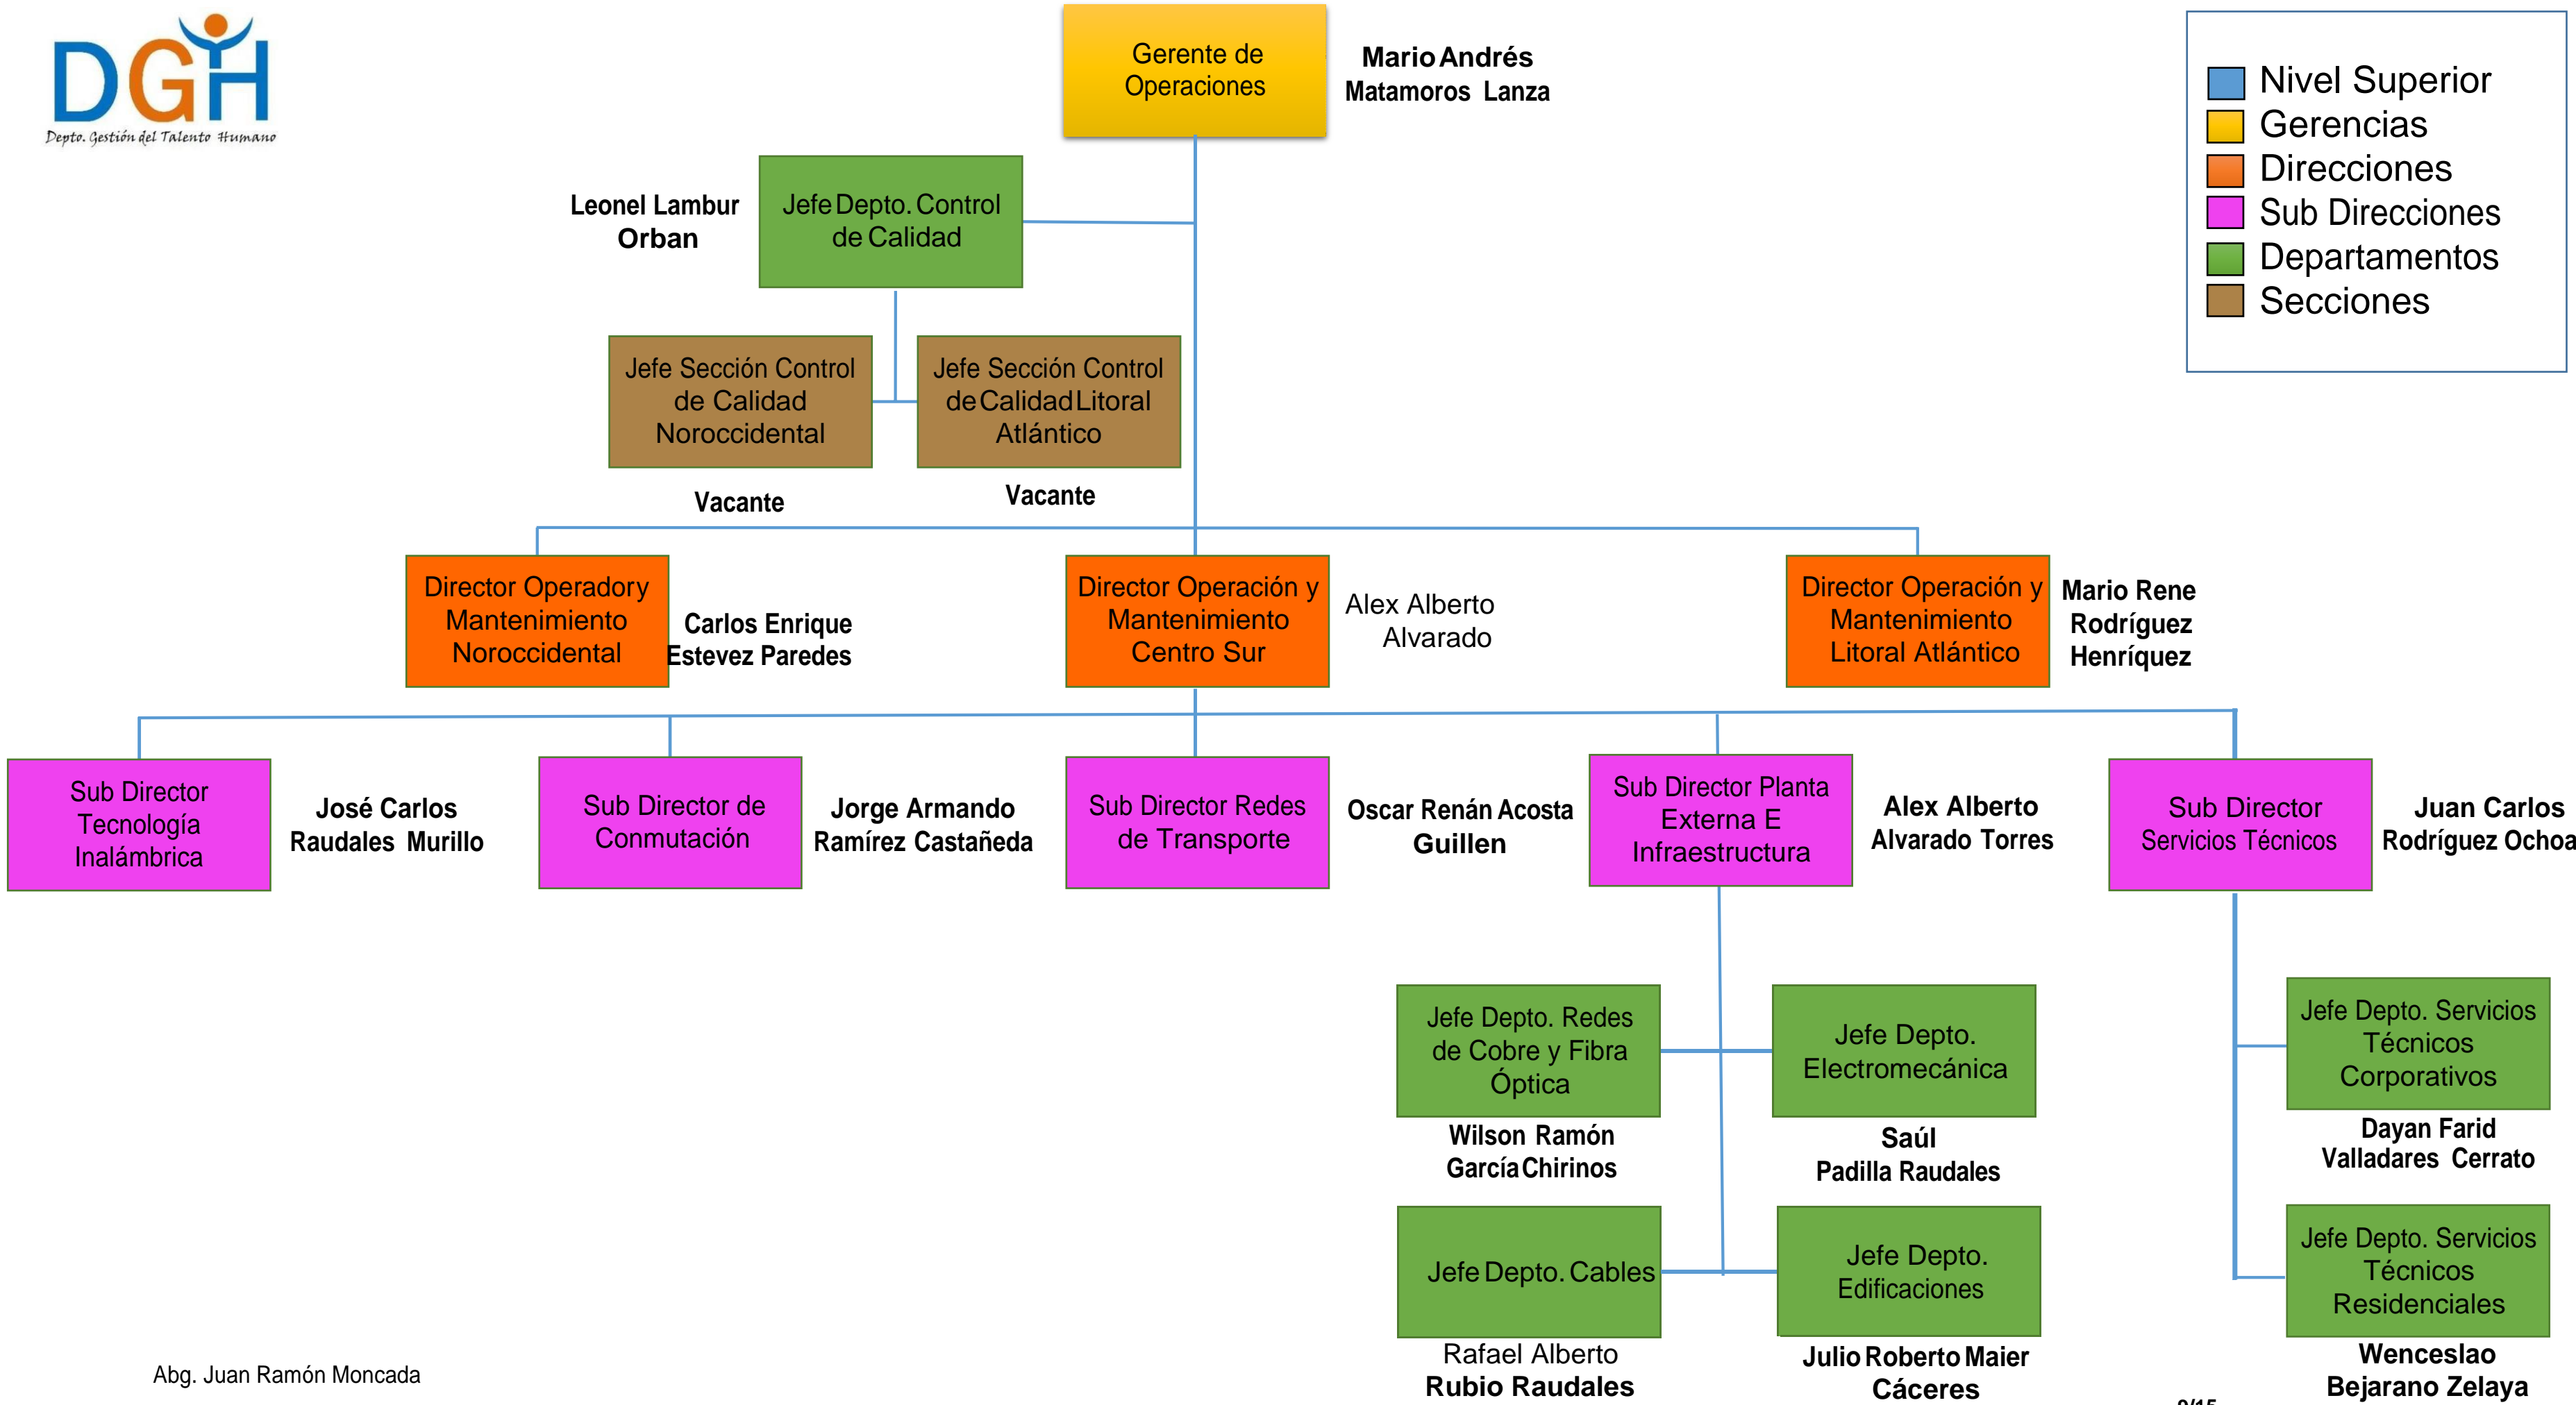

Estructura Organizacional HONDUTEL

- Nivel Superior
- Gerencias
- Direcciones
- Sub Direcciones
- Departamentos
- Secciones

MAE

Máxima Autoridad
Ejecutiva

Licda. Rocío Izabel Tabora / Presidenta Junta Directiva Hondutel
Secretaria de Estado en el Despacho de Finanzas

Dr. Nery Conrado Cerrato Ramírez
Sub Secretario de Gobernación y Descentralización

Abg. Adén Santiago López
Director Residente Junta Directiva Hondutel

Abg. Luis Enrique Urrutia Aguilar
Director Residente Junta Directiva Hondutel

Lic. Melvin Maldonado (Secretario General)
Gerente General Hondutel

Estructura Organizacional HONDUTEL

- Nivel Superior
- Gerencias
- Direcciones
- Sub Direcciones
- Departamentos
- Secciones

■ Nivel Superior
 ■ Gerencias
 ■ Direcciones
 ■ Sub Direcciones
 ■ Departamentos
 ■ Secciones

■ Nivel Superior
■ Gerencias
■ Direcciones
■ Sub Direcciones
■ Departamentos
■ Secciones

■ Nivel Superior
■ Gerencias
■ Direcciones
■ Sub Direcciones
■ Departamentos
■ Secciones

Observación: El siguiente trabajo corresponde a la actualización de la Estructura Organizacional de la empresa Hondureña de Telecomunicaciones HONDUTEL.