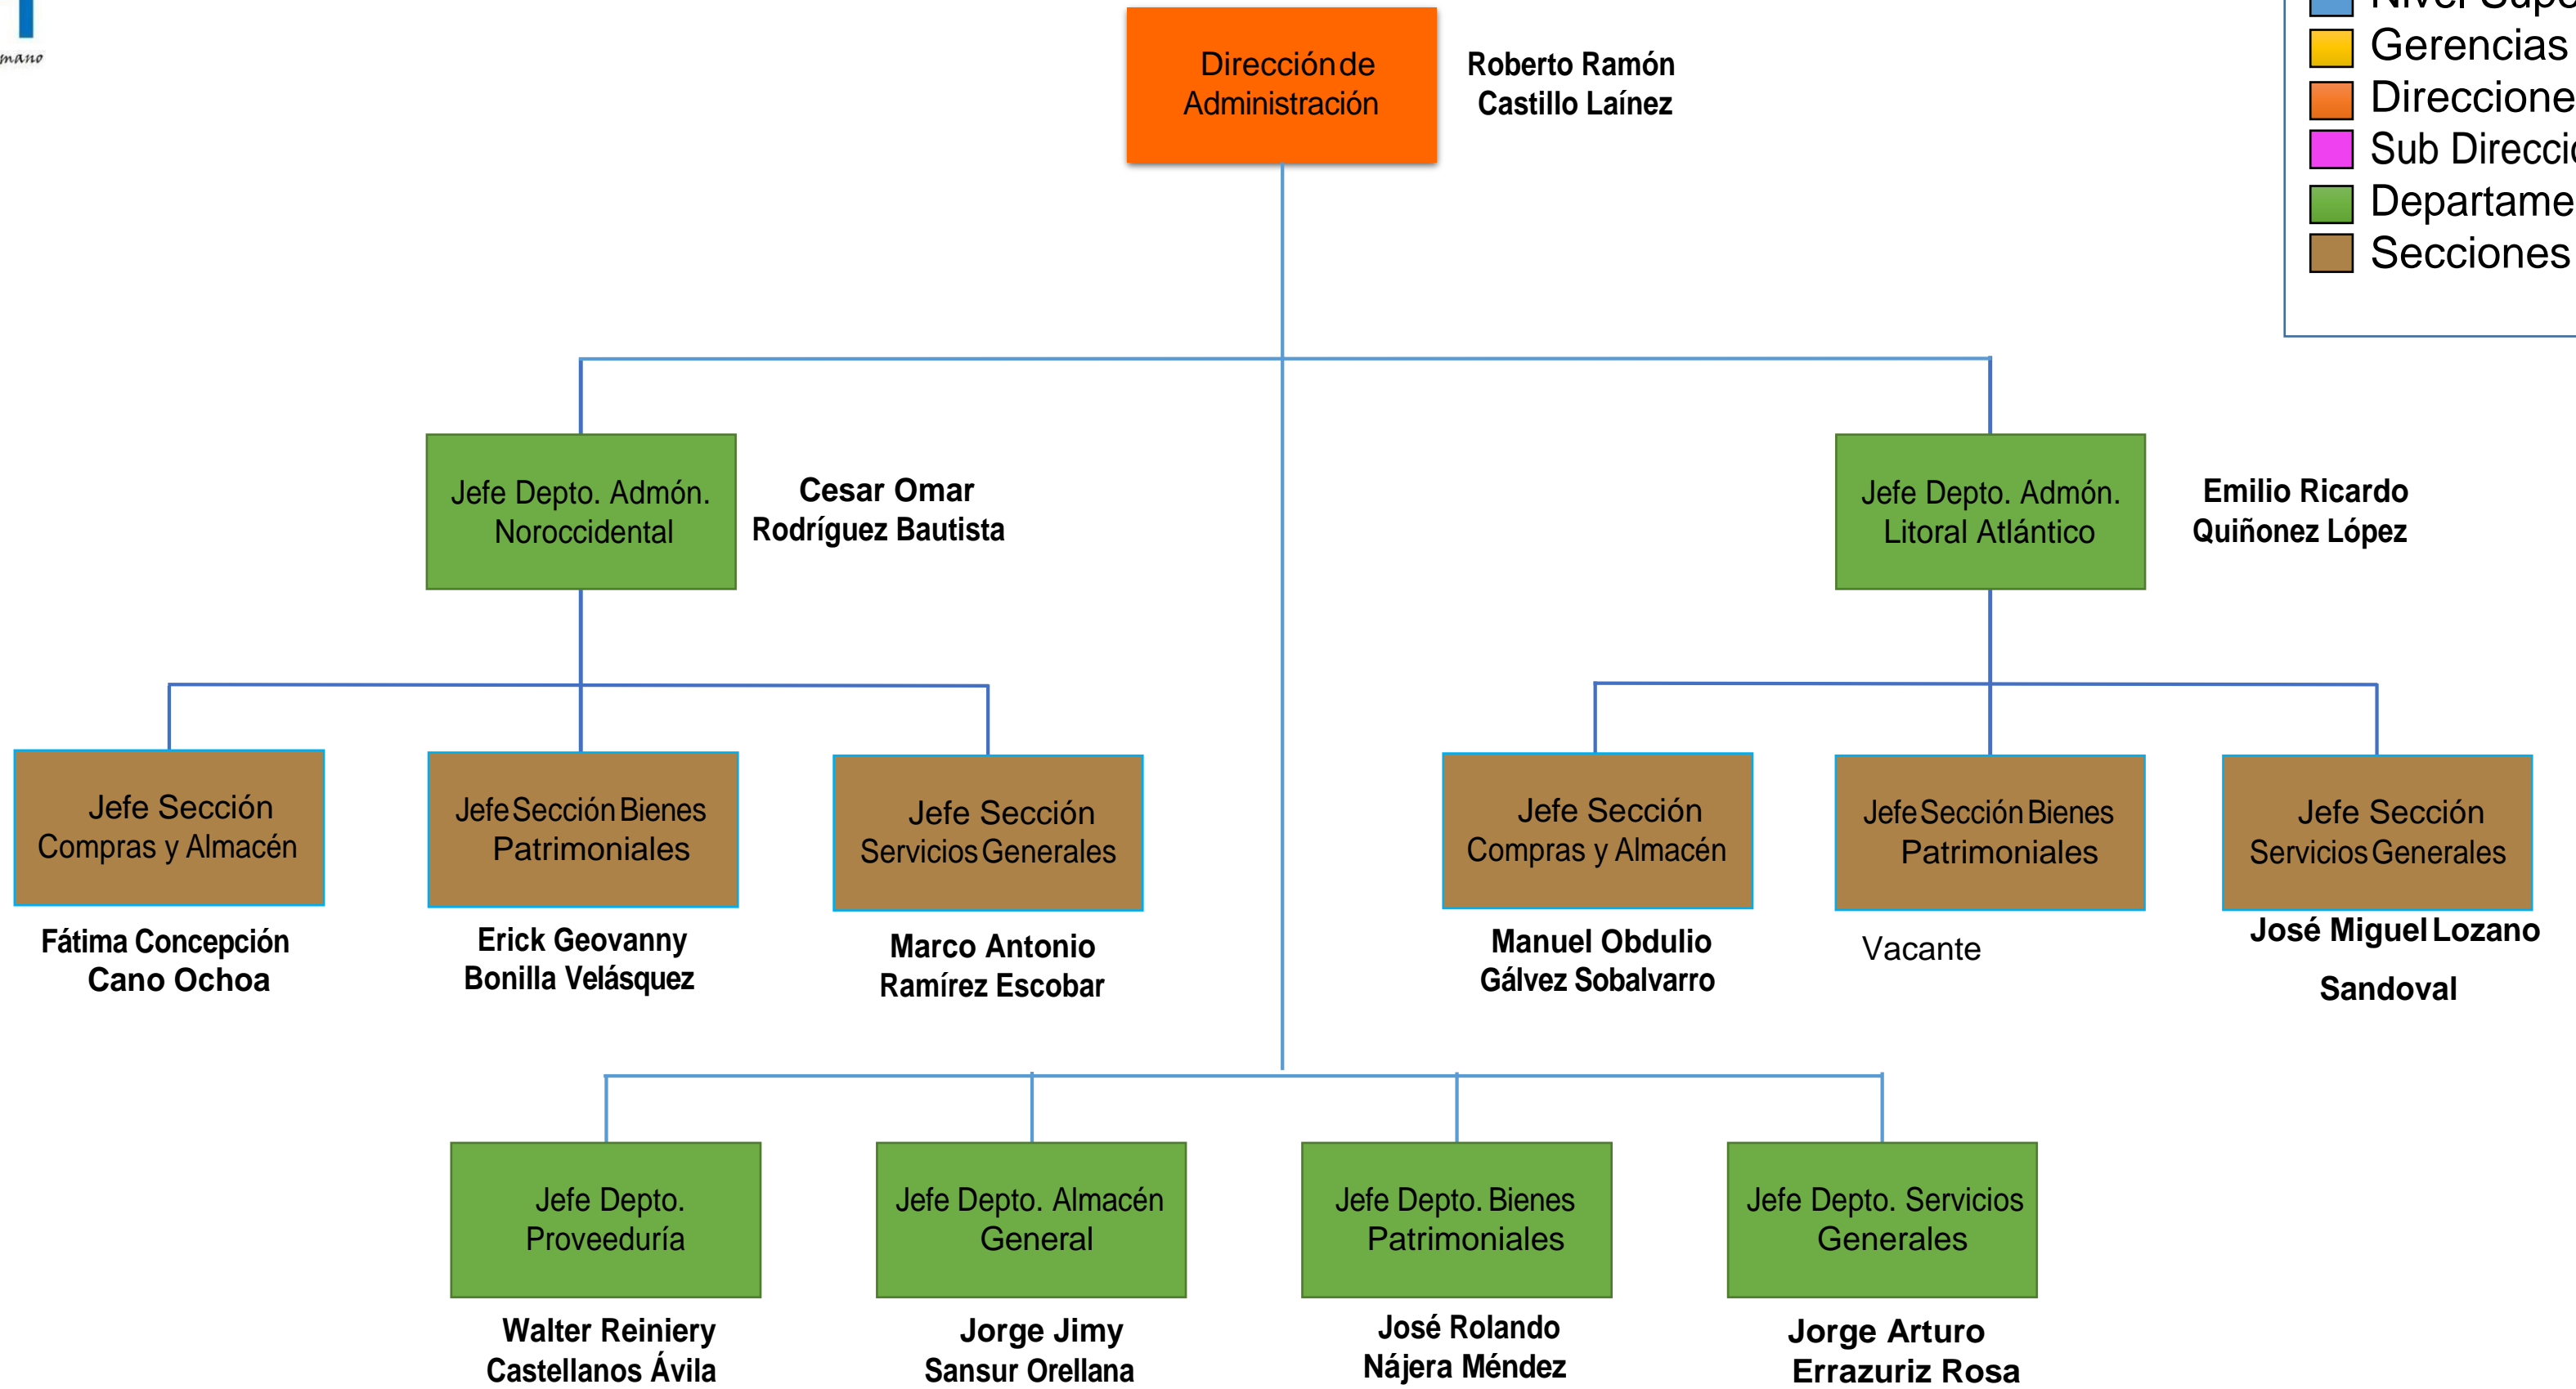

Dr. Nery Conrado Cerrato Ramírez
Sub Secretario de Gobernación y Descentralización

Abg. Adén Santiago López
Director Residente Junta Directiva Hondutel

Abg. Luis Enrique Urrutia Aguilar
Director Residente Junta Directiva Hondutel

Lic. Melvin Maldonado (Secretario General)
Gerente General Hondutel

Estructura Organizacional HONDUTEL

- Nivel Superior
- Gerencias
- Direcciones
- Sub Direcciones
- Departamentos
- Secciones

■ Nivel Superior
 ■ Gerencias
 ■ Direcciones
 ■ Sub Direcciones
 ■ Departamentos
 ■ Secciones

■ Nivel Superior
■ Gerencias
■ Direcciones
■ Sub Direcciones
■ Departamentos
■ Secciones

■ Nivel Superior
■ Gerencias
■ Direcciones
■ Sub Direcciones
■ Departamentos
■ Secciones

Observación: El siguiente trabajo corresponde a la actualización de la Estructura Organizacional de la empresa Hondureña de Telecomunicaciones HONDUTEL.