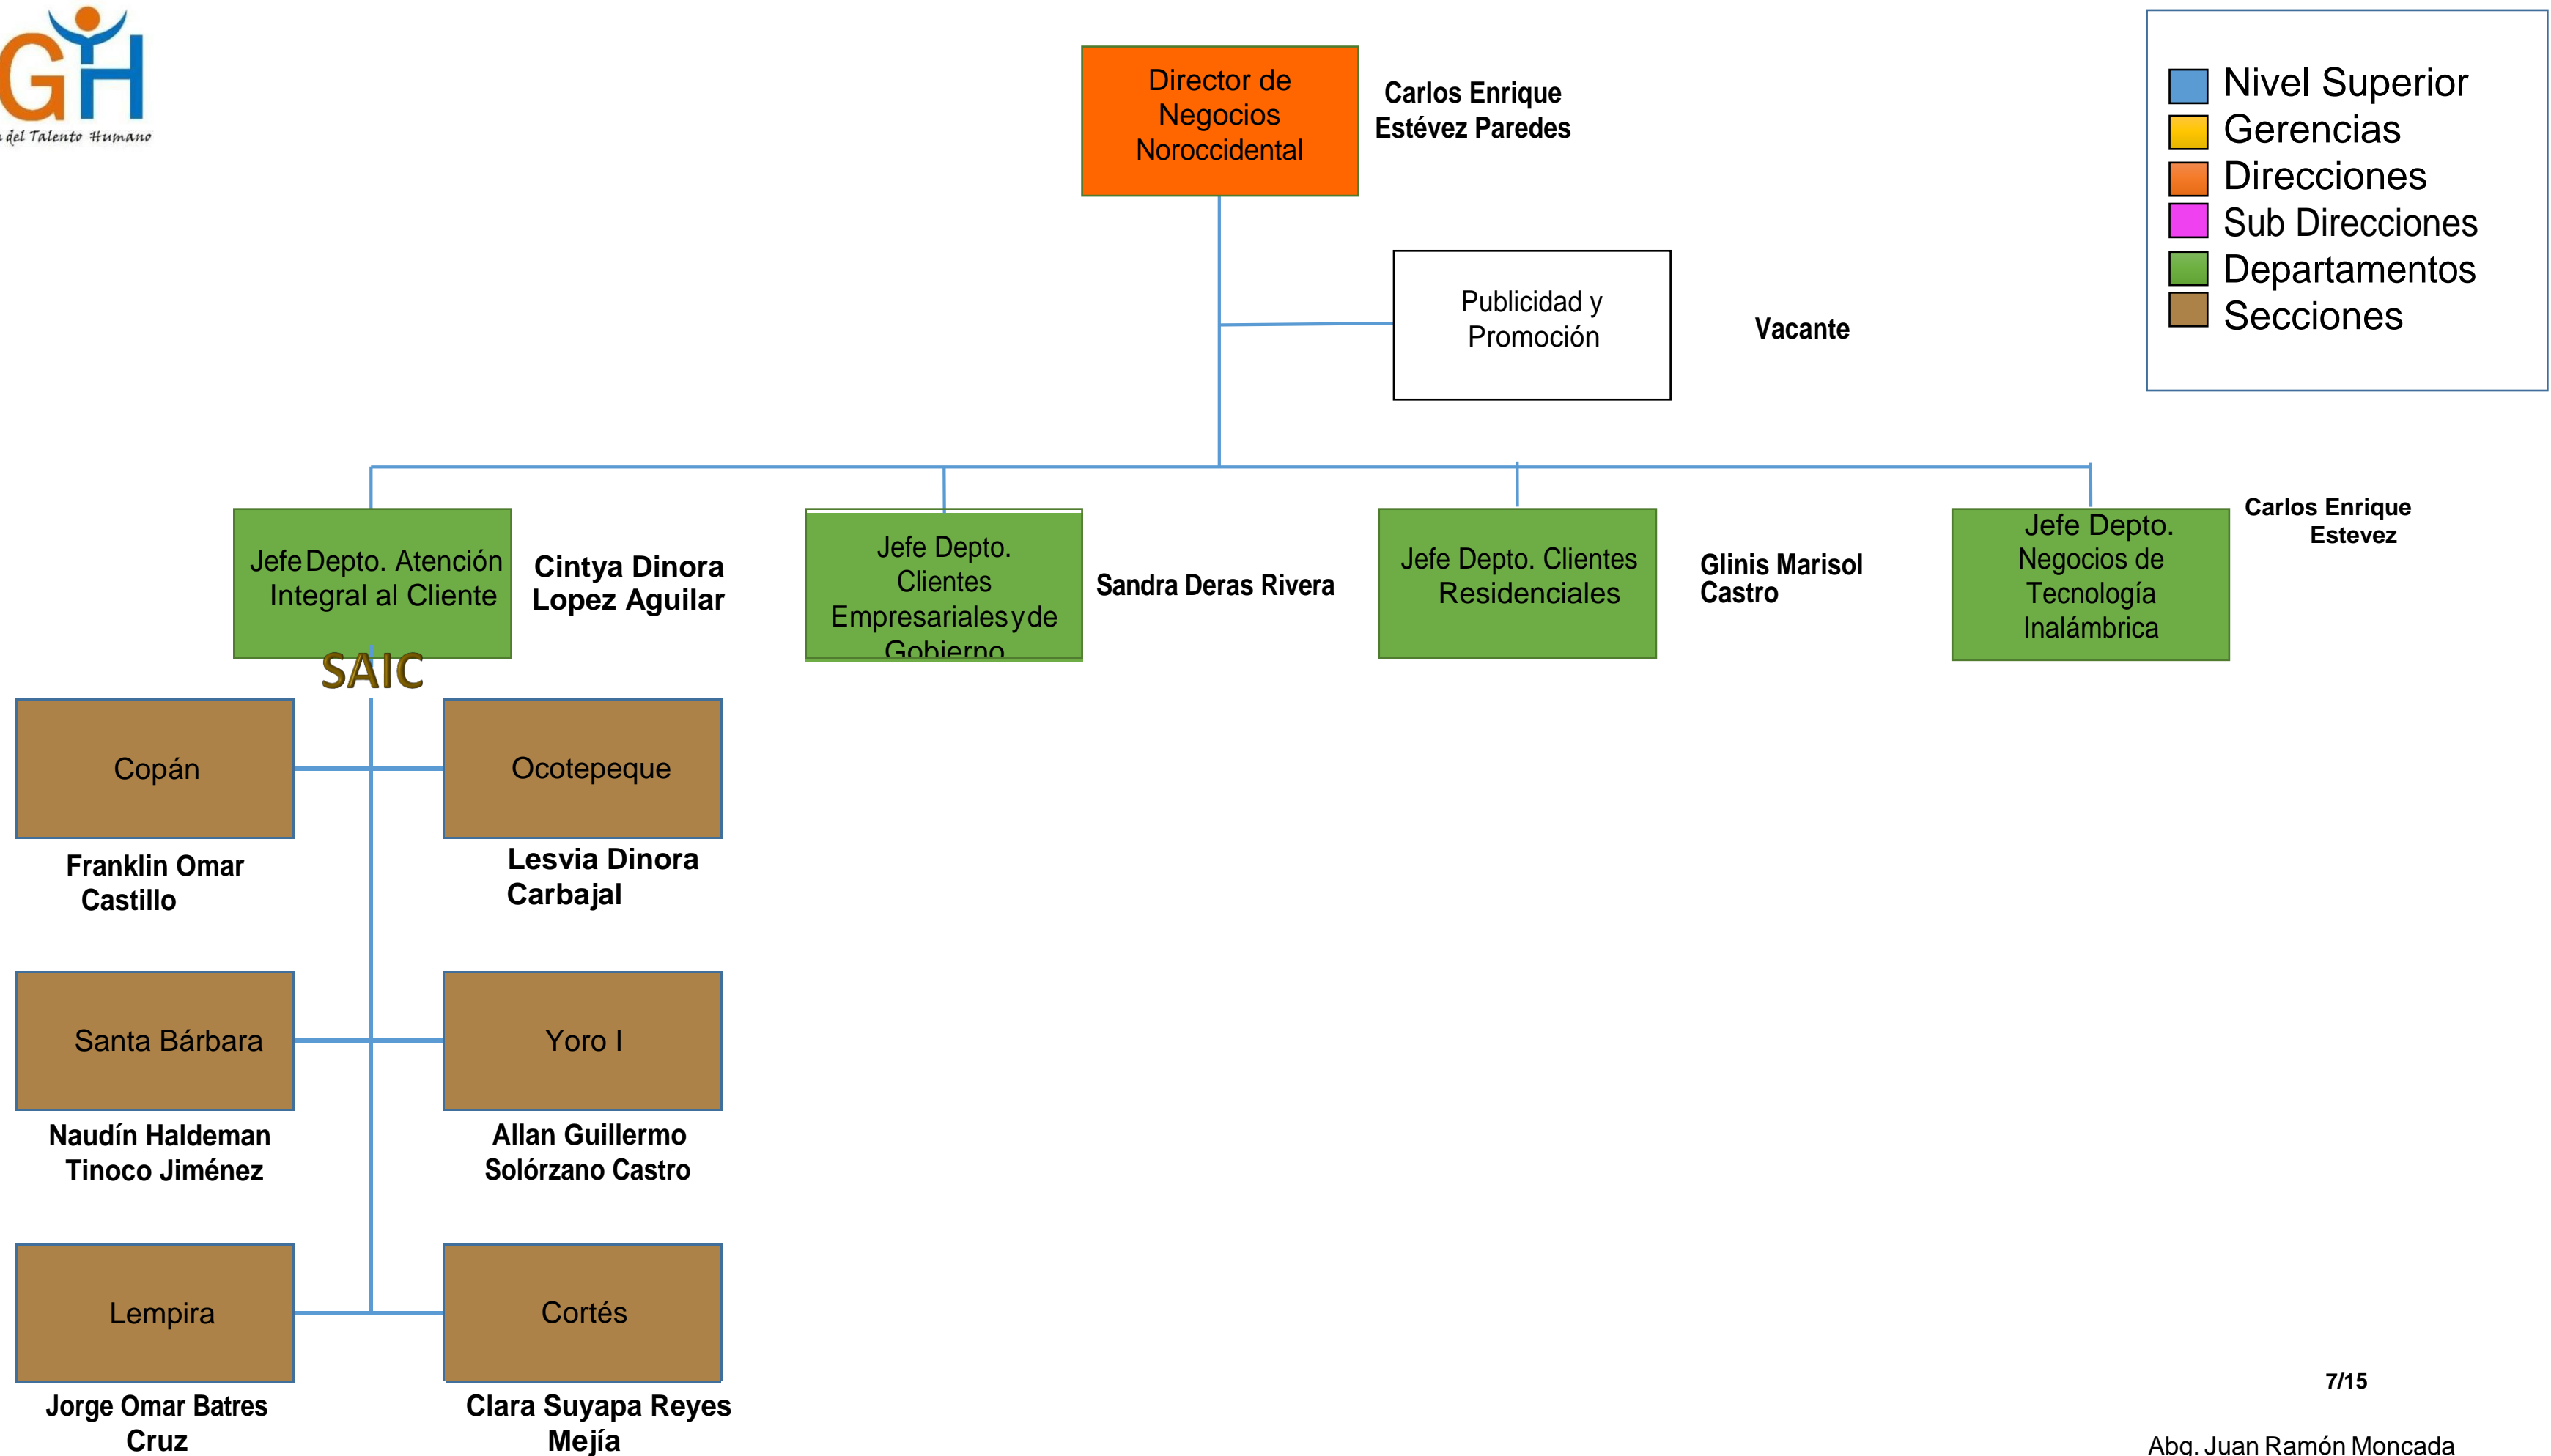

Dr. Nery Conrado Cerrato Ramírez
Sub Secretario de Gobernación y Descentralización

Abg. Adén Santiago López
Director Residente Junta Directiva Hondutel

Abg. Luis Enrique Urrutia Aguilar
Director Residente Junta Directiva Hondutel

Lic. Melvin Maldonado (Secretario General)
Gerente General Hondutel

Estructura Organizacional HONDUTEL

- Nivel Superior
- Gerencias
- Direcciones
- Sub Direcciones
- Departamentos
- Secciones

■ Nivel Superior
 ■ Gerencias
 ■ Direcciones
 ■ Sub Direcciones
 ■ Departamentos
 ■ Secciones

■ Nivel Superior
■ Gerencias
■ Direcciones
■ Sub Direcciones
■ Departamentos
■ Secciones

■ Nivel Superior
■ Gerencias
■ Direcciones
■ Sub Direcciones
■ Departamentos
■ Secciones

Observación: El siguiente trabajo corresponde a la actualización de la Estructura Organizacional de la empresa Hondureña de Telecomunicaciones HONDUTEL.