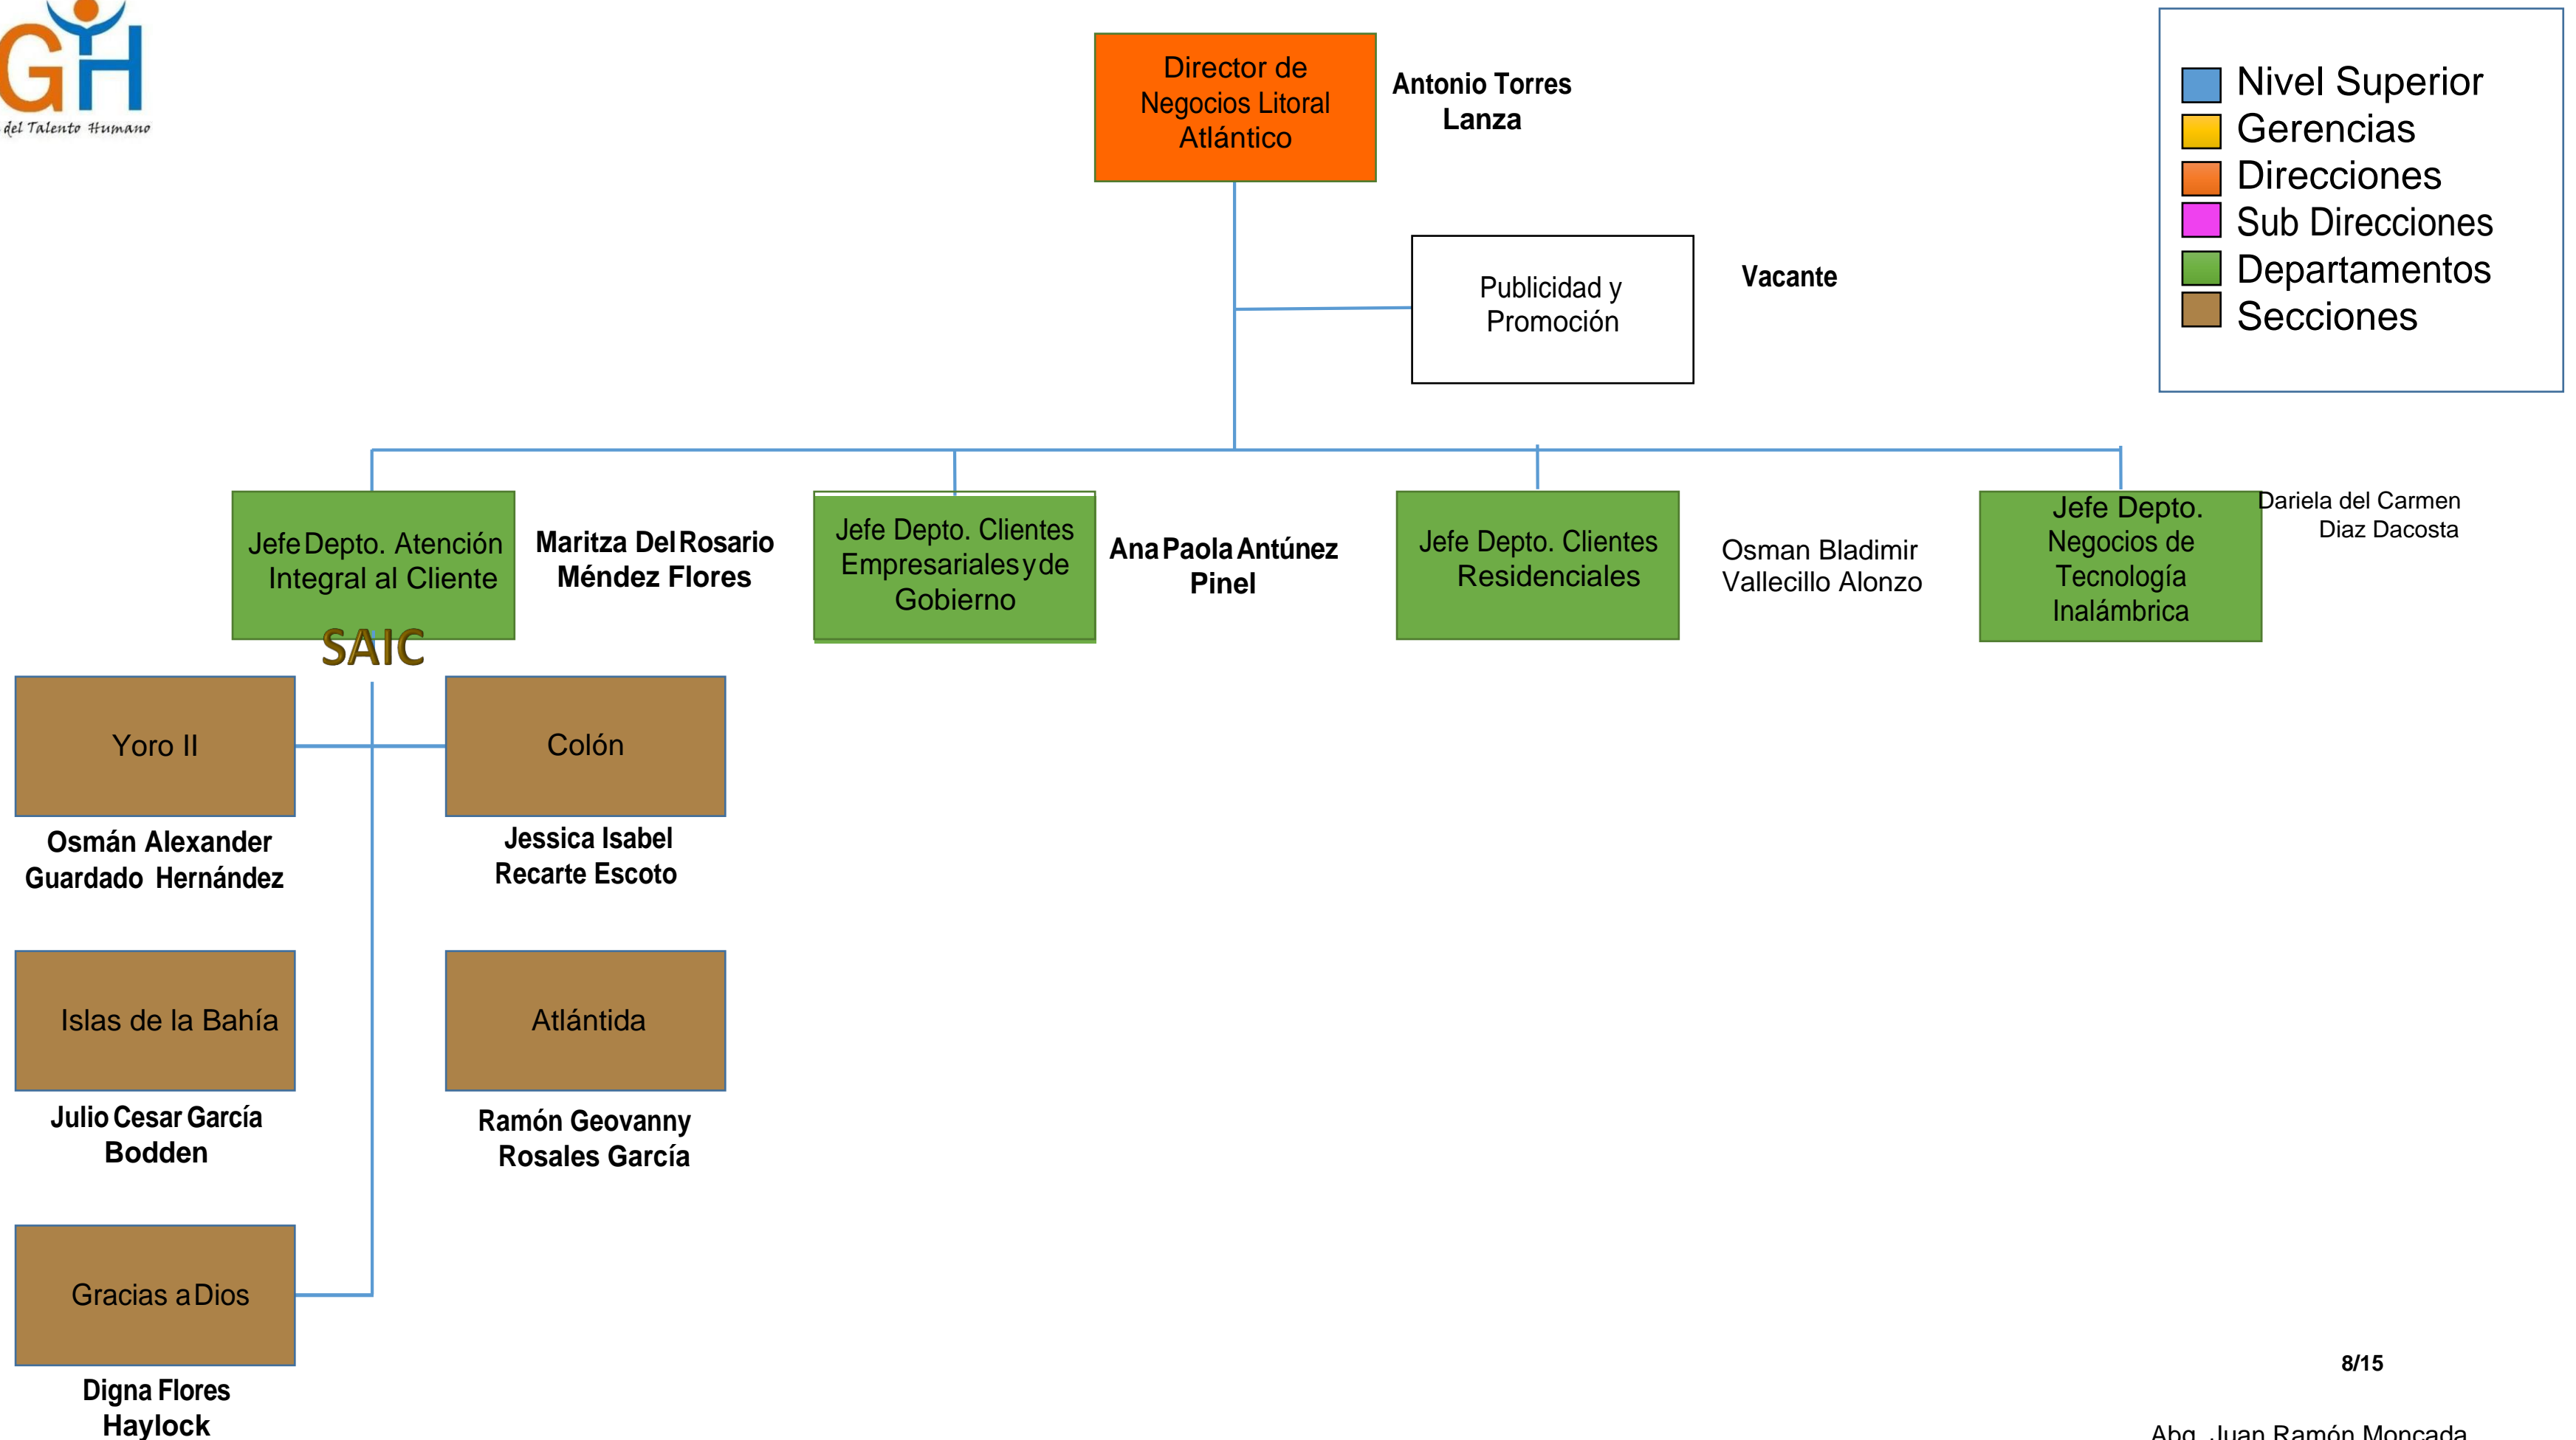

Dr. Nery Conrado Cerrato Ramírez
Sub Secretario de Gobernación y Descentralización

Abg. Adén Santiago López
Director Residente Junta Directiva Hondutel

Abg. Luis Enrique Urrutia Aguilar
Director Residente Junta Directiva Hondutel

Lic. Melvin Maldonado (Secretario General)
Gerente General Hondutel

Estructura Organizacional HONDUTEL

- Nivel Superior
- Gerencias
- Direcciones
- Sub Direcciones
- Departamentos
- Secciones

■ Nivel Superior
 ■ Gerencias
 ■ Direcciones
 ■ Sub Direcciones
 ■ Departamentos
 ■ Secciones

■ Nivel Superior
■ Gerencias
■ Direcciones
■ Sub Direcciones
■ Departamentos
■ Secciones

■ Nivel Superior
■ Gerencias
■ Direcciones
■ Sub Direcciones
■ Departamentos
■ Secciones

Observación: El siguiente trabajo corresponde a la actualización de la Estructura Organizacional de la empresa Hondureña de Telecomunicaciones HONDUTEL.