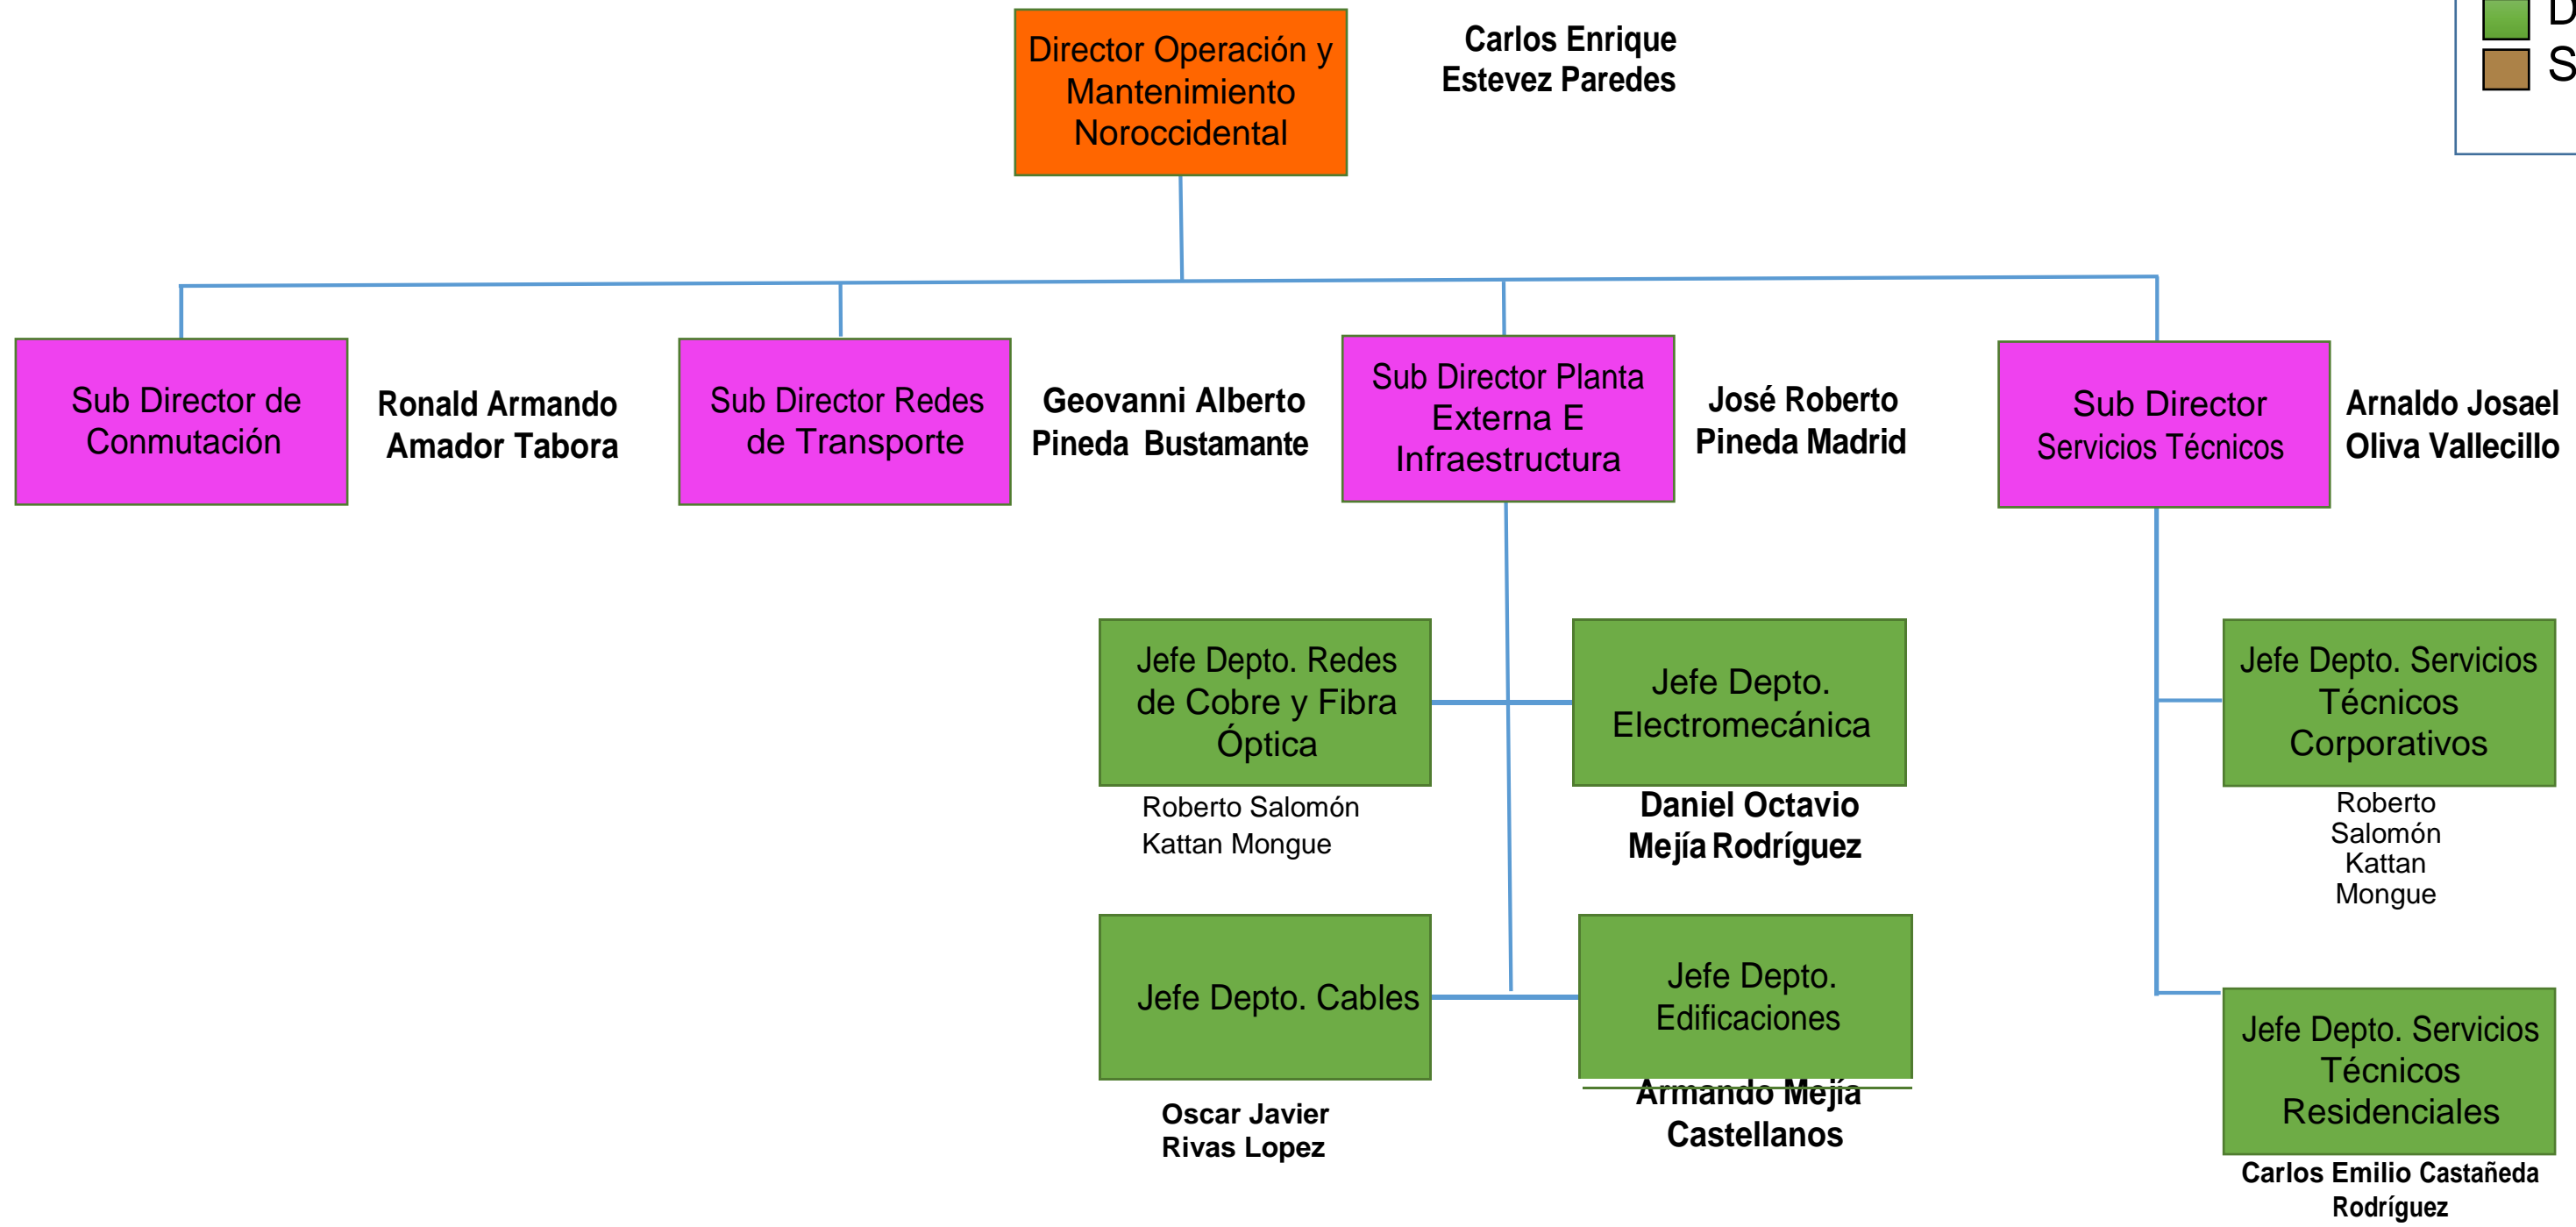

Dr. Nery Conrado Cerrato Ramírez
Sub Secretario de Gobernación y Descentralización

Abg. Adén Santiago López
Director Residente Junta Directiva Hondutel

Abg. Luis Enrique Urrutia Aguilar
Director Residente Junta Directiva Hondutel

Lic. Melvin Maldonado (Secretario General)
Gerente General Hondutel

Estructura Organizacional HONDUTEL

- Nivel Superior
- Gerencias
- Direcciones
- Sub Direcciones
- Departamentos
- Secciones

■ Nivel Superior
 ■ Gerencias
 ■ Direcciones
 ■ Sub Direcciones
 ■ Departamentos
 ■ Secciones

■ Nivel Superior
■ Gerencias
■ Direcciones
■ Sub Direcciones
■ Departamentos
■ Secciones

■ Nivel Superior
■ Gerencias
■ Direcciones
■ Sub Direcciones
■ Departamentos
■ Secciones

Observación: El siguiente trabajo corresponde a la actualización de la Estructura Organizacional de la empresa Hondureña de Telecomunicaciones HONDUTEL.