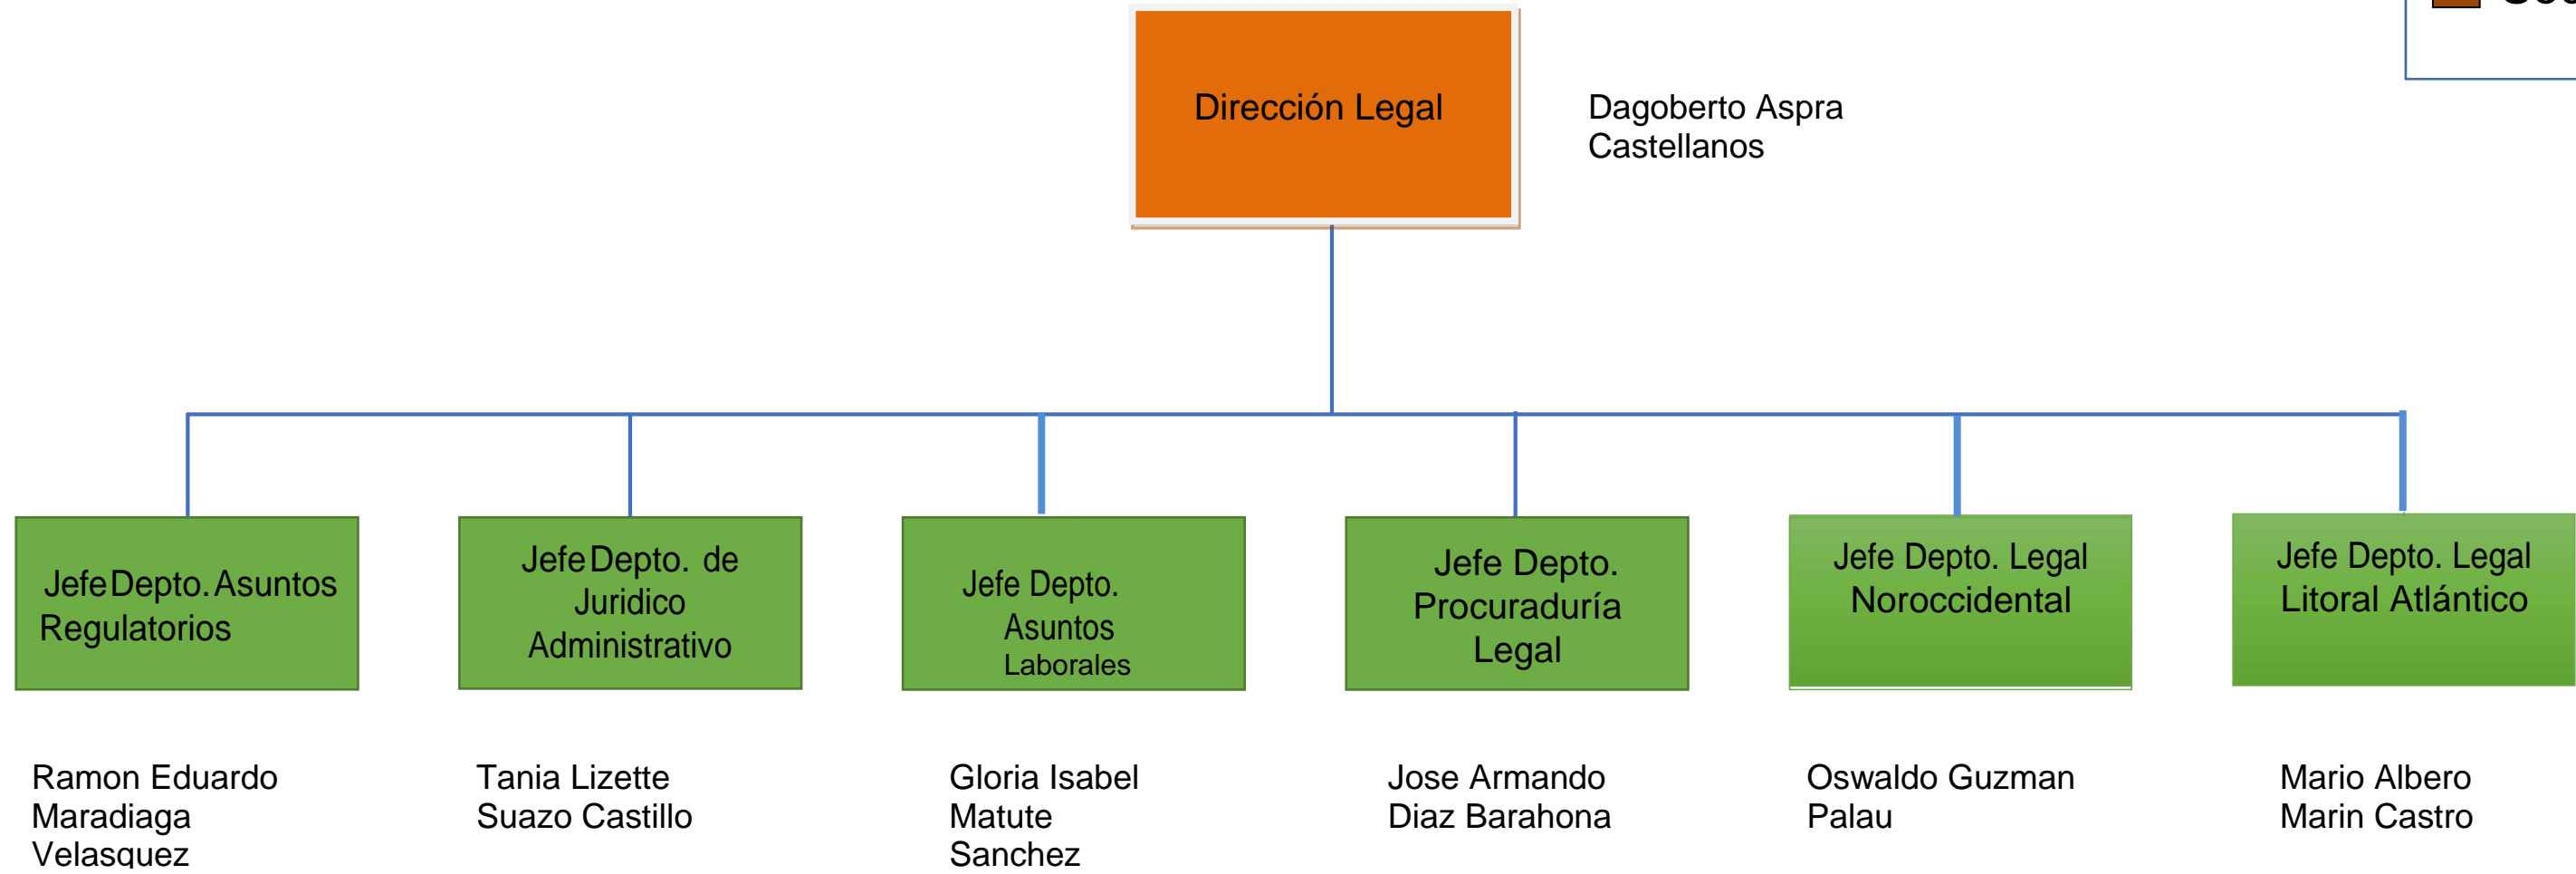

Dr. Nery Conrado Cerrato Ramírez
Sub Secretario de Gobernación y Descentralización

Abg. Adén Santiago López
Director Residente Junta Directiva Hondutel

Abg. Luis Enrique Urrutia Aguilar
Director Residente Junta Directiva Hondutel

Lic. Melvin Maldonado (Secretario General)
Gerente General Hondutel

Estructura Organizacional HONDUTEL

- Nivel Superior
- Gerencias
- Direcciones
- Sub Direcciones
- Departamentos
- Secciones

■ Nivel Superior
 ■ Gerencias
 ■ Direcciones
 ■ Sub Direcciones
 ■ Departamentos
 ■ Secciones

■ Nivel Superior
■ Gerencias
■ Direcciones
■ Sub Direcciones
■ Departamentos
■ Secciones

■ Nivel Superior
■ Gerencias
■ Direcciones
■ Sub Direcciones
■ Departamentos
■ Secciones

Observación: El siguiente trabajo corresponde a la actualización de la Estructura Organizacional de la empresa Hondureña de Telecomunicaciones HONDUTEL.