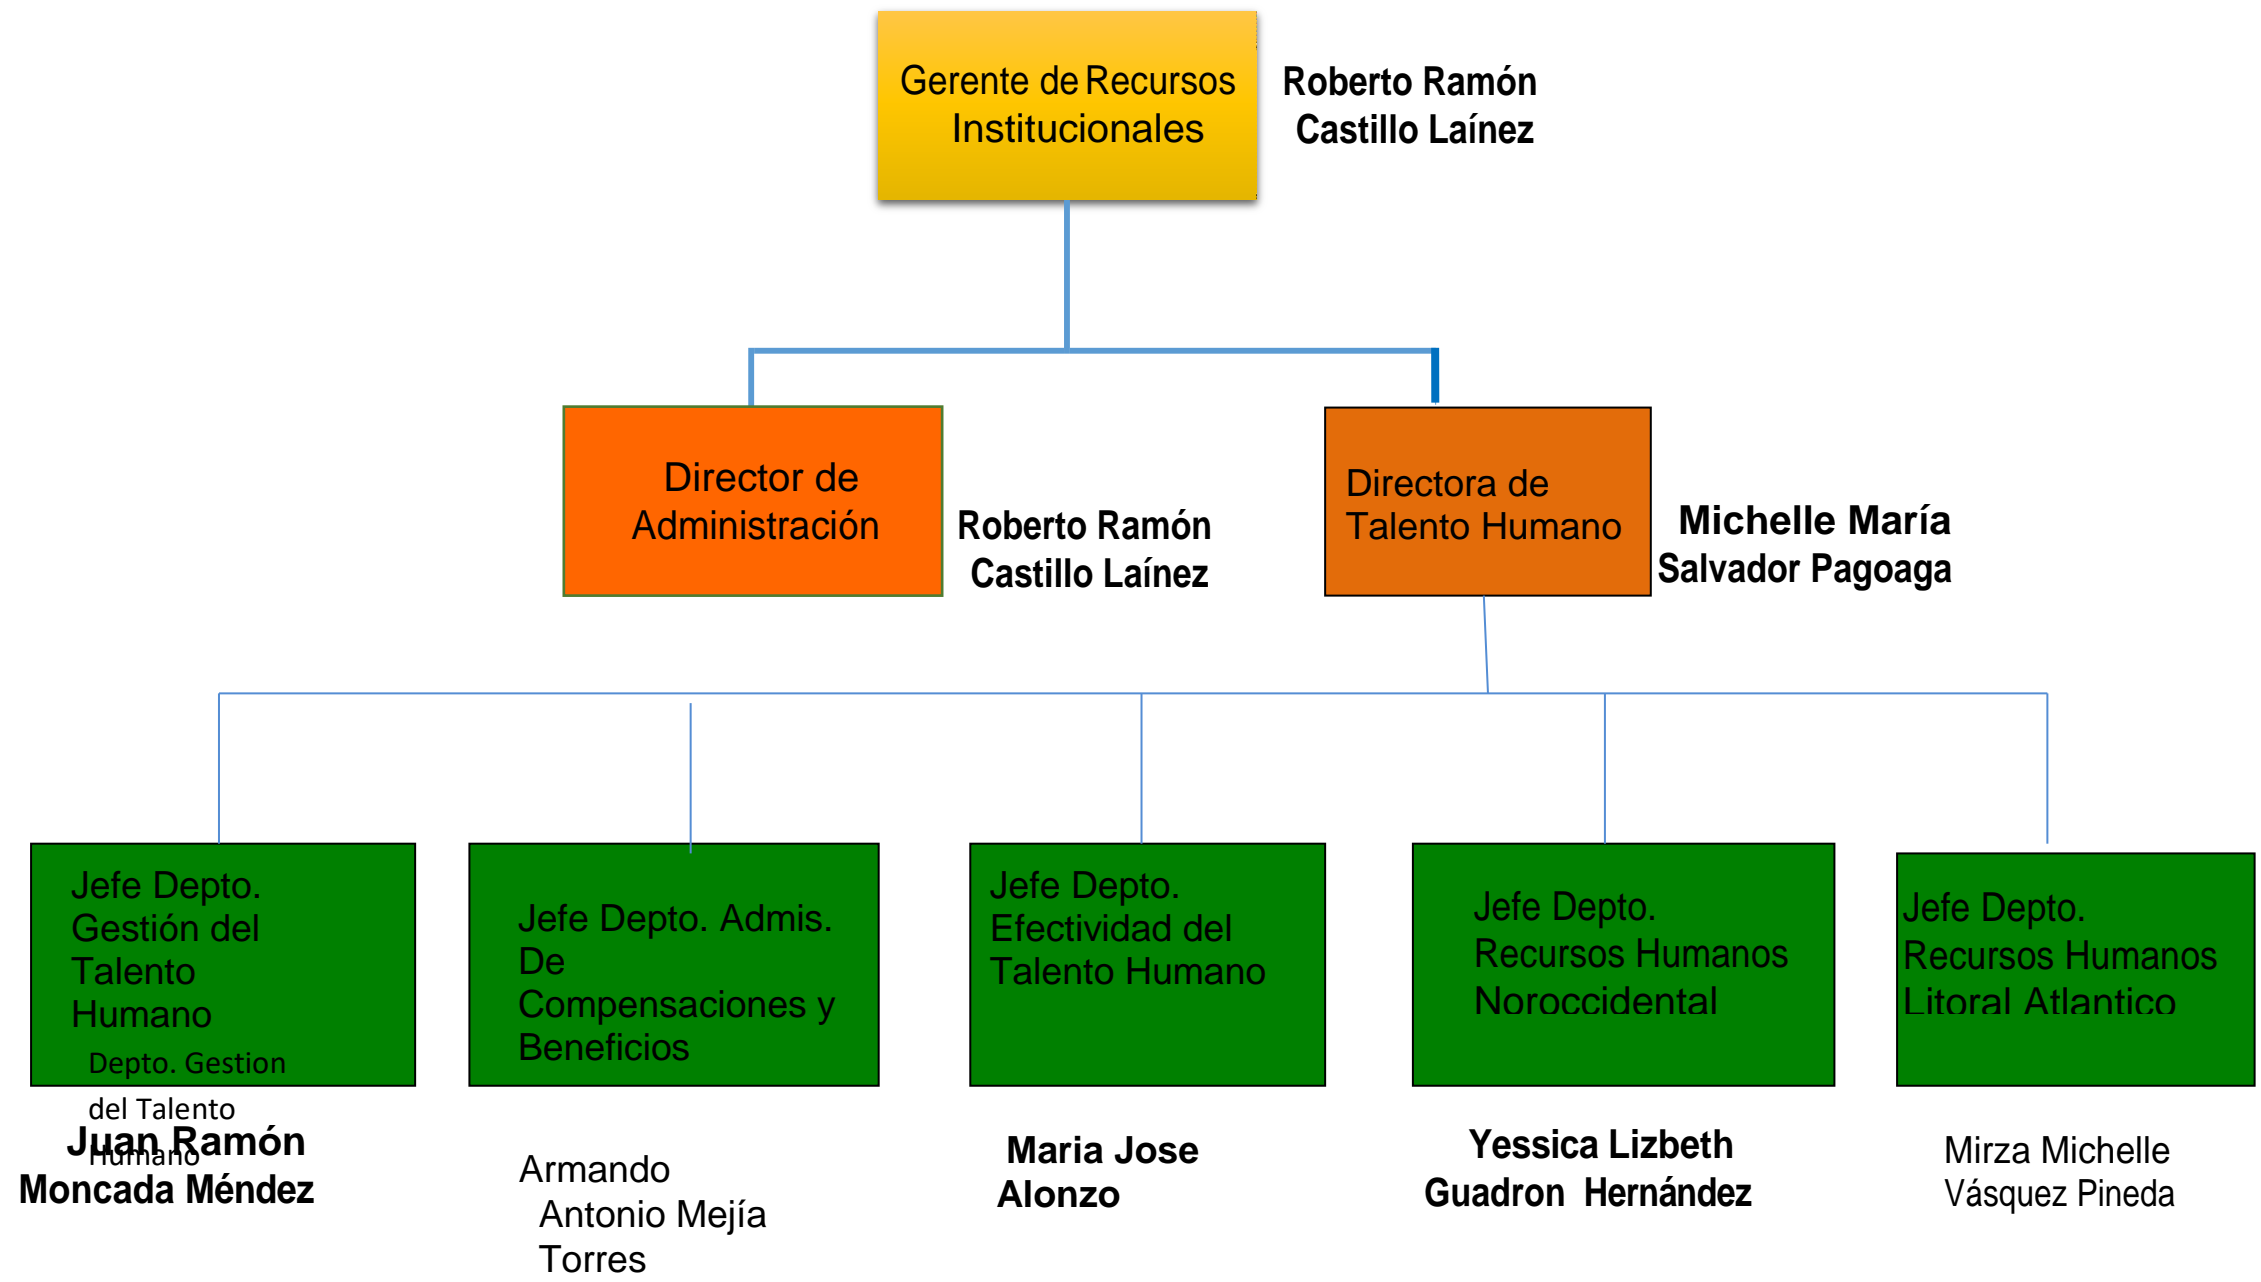

Dr. Nery Conrado Cerrato Ramírez
Sub Secretario de Gobernación y Descentralización

Abg. Adén Santiago López
Director Residente Junta Directiva Hondutel

Abg. Luis Enrique Urrutia Aguilar
Director Residente Junta Directiva Hondutel

Lic. Melvin Maldonado (Secretario General)
Gerente General Hondutel

Estructura Organizacional HONDUTEL

- Nivel Superior
- Gerencias
- Direcciones
- Sub Direcciones
- Departamentos
- Secciones

■ Nivel Superior
 ■ Gerencias
 ■ Direcciones
 ■ Sub Direcciones
 ■ Departamentos
 ■ Secciones

■ Nivel Superior
■ Gerencias
■ Direcciones
■ Sub Direcciones
■ Departamentos
■ Secciones

■ Nivel Superior
■ Gerencias
■ Direcciones
■ Sub Direcciones
■ Departamentos
■ Secciones

Observación: El siguiente trabajo corresponde a la actualización de la Estructura Organizacional de la empresa Hondureña de Telecomunicaciones HONDUTEL.