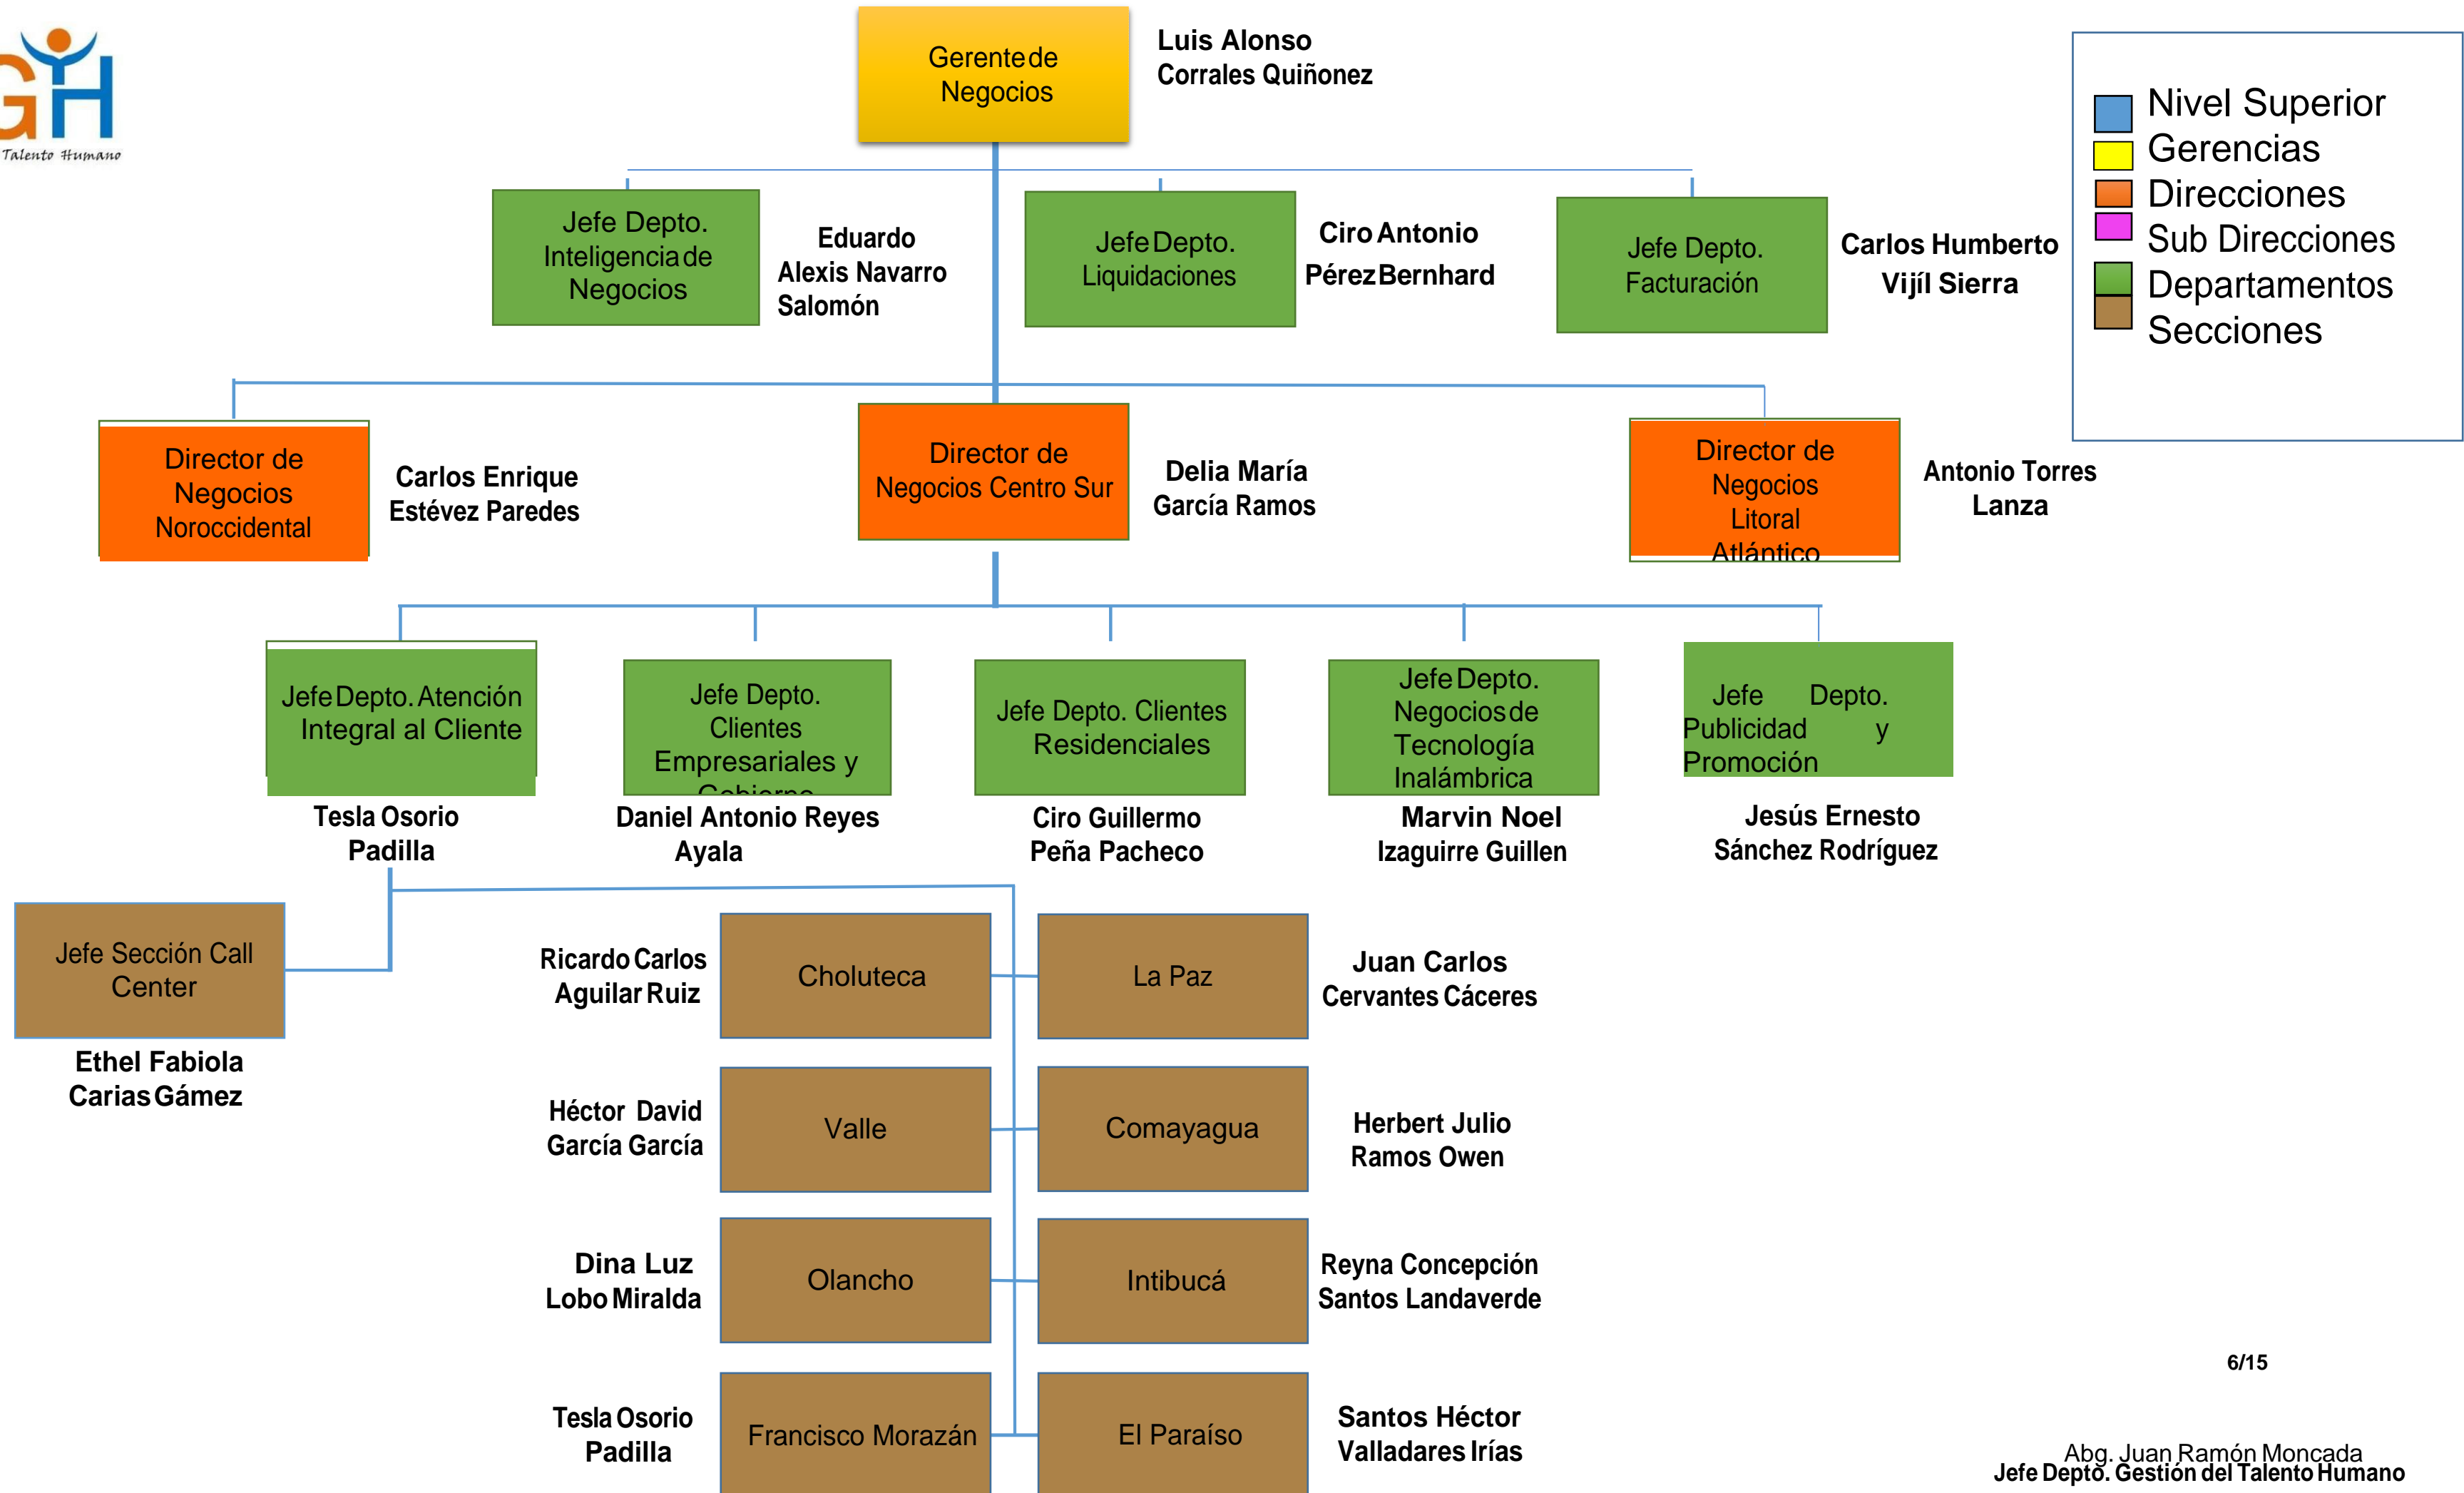

Dr. Nery Conrado Cerrato Ramírez
Sub Secretario de Gobernación y Descentralización

Abg. Adén Santiago López
Director Residente Junta Directiva Hondutel

Abg. Luis Enrique Urrutia Aguilar
Director Residente Junta Directiva Hondutel

Lic. Melvin Maldonado (Secretario General)
Gerente General Hondutel

Estructura Organizacional HONDUTEL

- Nivel Superior
- Gerencias
- Direcciones
- Sub Direcciones
- Departamentos
- Secciones

■ Nivel Superior
 ■ Gerencias
 ■ Direcciones
 ■ Sub Direcciones
 ■ Departamentos
 ■ Secciones

■ Nivel Superior
■ Gerencias
■ Direcciones
■ Sub Direcciones
■ Departamentos
■ Secciones

■ Nivel Superior
■ Gerencias
■ Direcciones
■ Sub Direcciones
■ Departamentos
■ Secciones

Observación: El siguiente trabajo corresponde a la actualización de la Estructura Organizacional de la empresa Hondureña de Telecomunicaciones HONDUTEL.