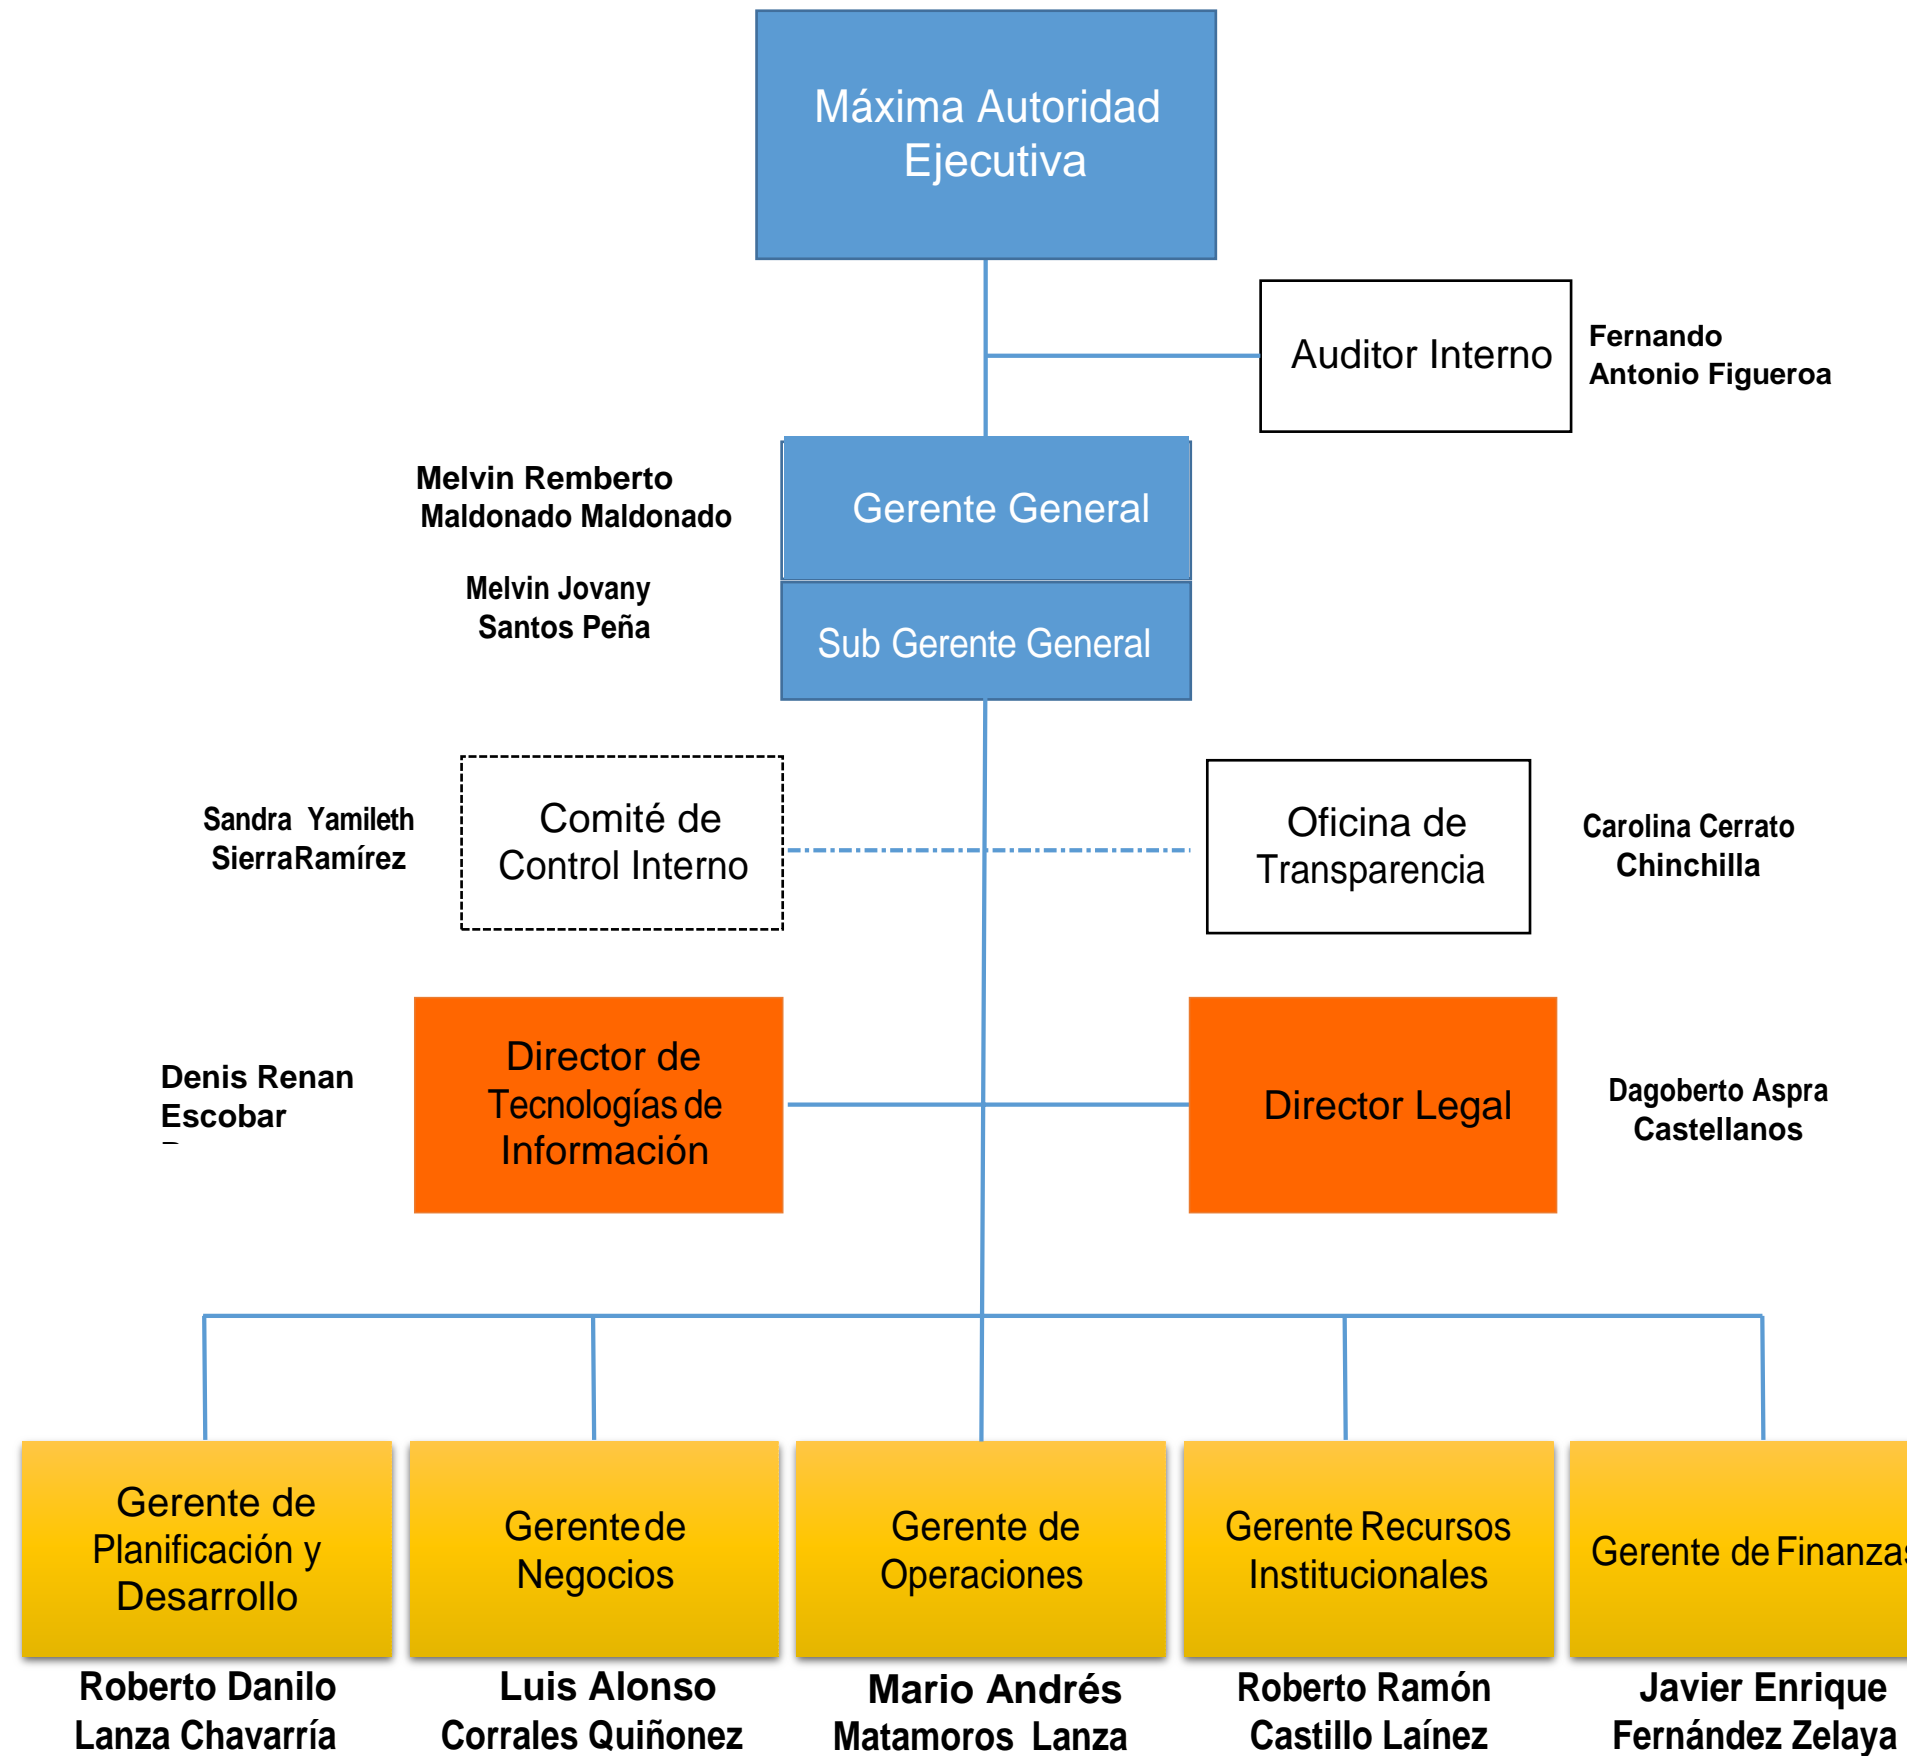

Dr. Nery Conrado Cerrato Ramírez
Sub Secretario de Gobernación y Descentralización

Abg. Adén Santiago López
Director Residente Junta Directiva Hondutel

Abg. Luis Enrique Urrutia Aguilar
Director Residente Junta Directiva Hondutel

Lic. Melvin Maldonado (Secretario General)
Gerente General Hondutel

Estructura Organizacional HONDUTEL

- Nivel Superior
- Gerencias
- Direcciones
- Sub Direcciones
- Departamentos
- Secciones

■ Nivel Superior
 ■ Gerencias
 ■ Direcciones
 ■ Sub Direcciones
 ■ Departamentos
 ■ Secciones

■ Nivel Superior
■ Gerencias
■ Direcciones
■ Sub Direcciones
■ Departamentos
■ Secciones

■ Nivel Superior
■ Gerencias
■ Direcciones
■ Sub Direcciones
■ Departamentos
■ Secciones

Observación: El siguiente trabajo corresponde a la actualización de la Estructura Organizacional de la empresa Hondureña de Telecomunicaciones HONDUTEL.