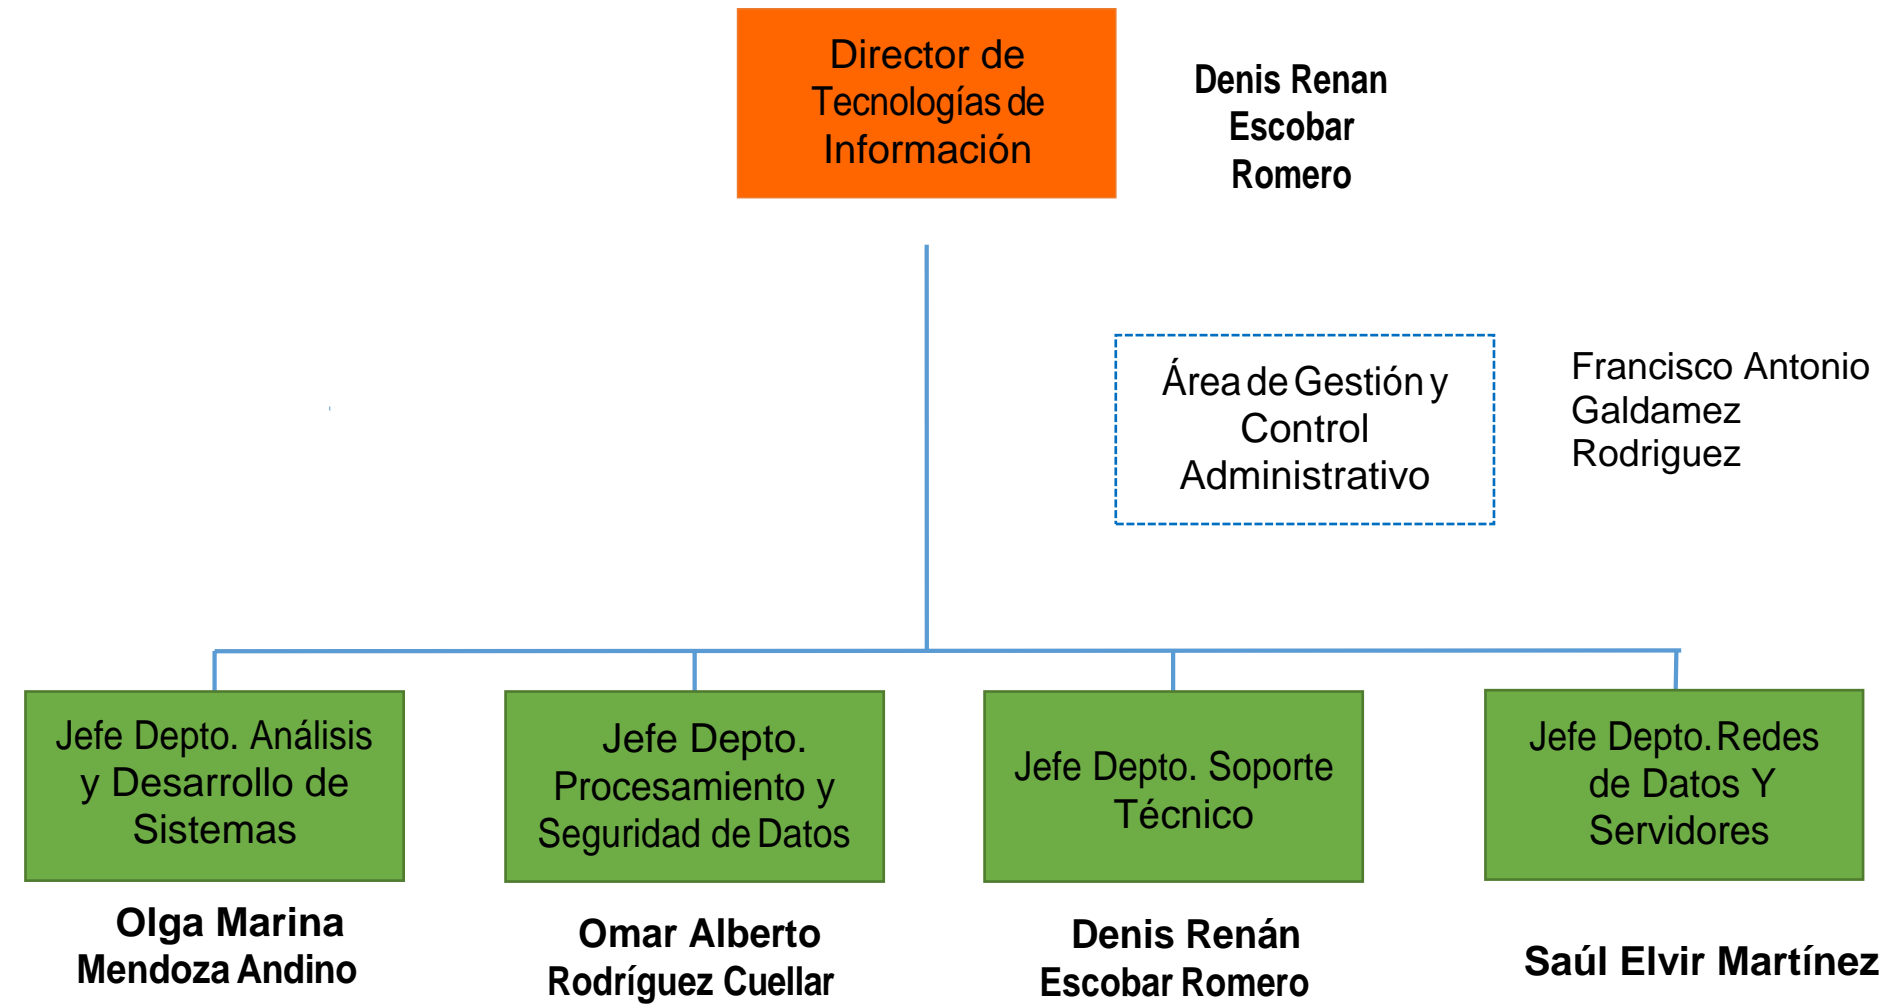

Dr. Nery Conrado Cerrato Ramírez
Sub Secretario de Gobernación y Descentralización

Abg. Adén Santiago López
Director Residente Junta Directiva Hondutel

Abg. Luis Enrique Urrutia Aguilar
Director Residente Junta Directiva Hondutel

Lic. Melvin Maldonado (Secretario General)
Gerente General Hondutel

Estructura Organizacional HONDUTEL

- Nivel Superior
- Gerencias
- Direcciones
- Sub Direcciones
- Departamentos
- Secciones

■ Nivel Superior
 ■ Gerencias
 ■ Direcciones
 ■ Sub Direcciones
 ■ Departamentos
 ■ Secciones

■ Nivel Superior
■ Gerencias
■ Direcciones
■ Sub Direcciones
■ Departamentos
■ Secciones

■ Nivel Superior
■ Gerencias
■ Direcciones
■ Sub Direcciones
■ Departamentos
■ Secciones

Observación: El siguiente trabajo corresponde a la actualización de la Estructura Organizacional de la empresa Hondureña de Telecomunicaciones HONDUTEL.