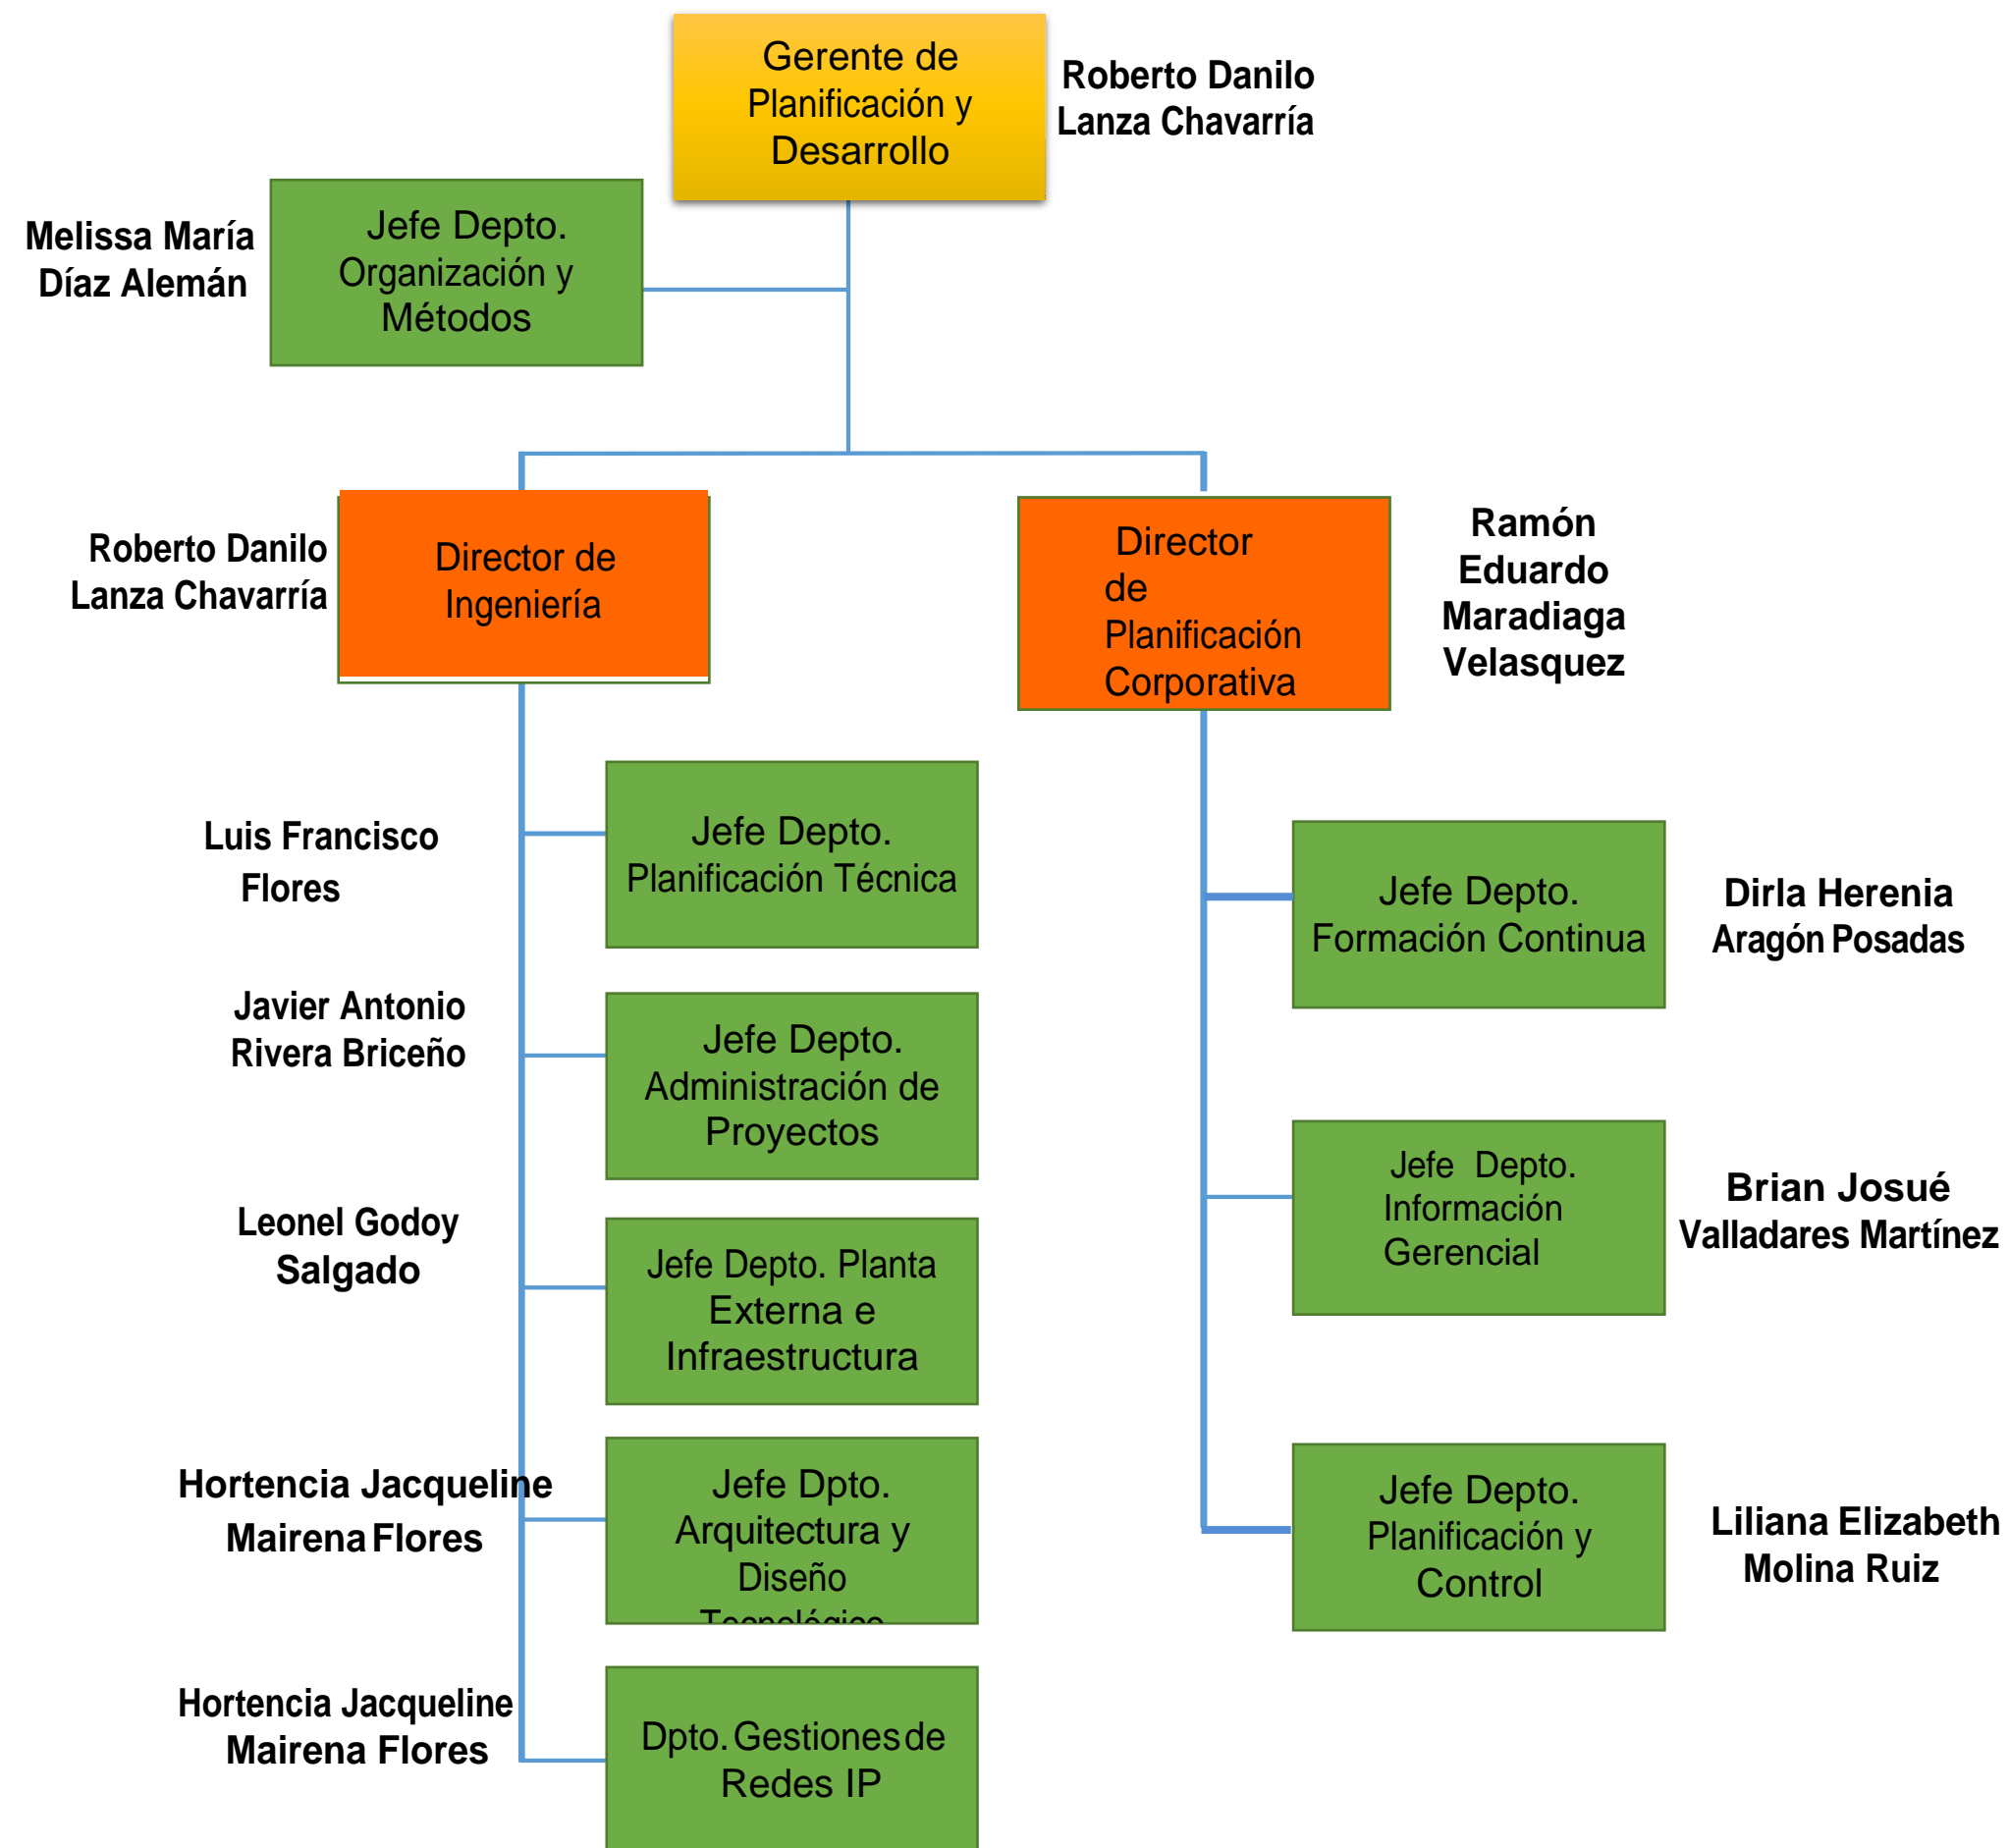

Dr. Nery Conrado Cerrato Ramírez
Sub Secretario de Gobernación y Descentralización

Abg. Adén Santiago López
Director Residente Junta Directiva Hondutel

Abg. Luis Enrique Urrutia Aguilar
Director Residente Junta Directiva Hondutel

Lic. Melvin Maldonado (Secretario General)
Gerente General Hondutel

Estructura Organizacional HONDUTEL

- Nivel Superior
- Gerencias
- Direcciones
- Sub Direcciones
- Departamentos
- Secciones

■ Nivel Superior
 ■ Gerencias
 ■ Direcciones
 ■ Sub Direcciones
 ■ Departamentos
 ■ Secciones

■ Nivel Superior
■ Gerencias
■ Direcciones
■ Sub Direcciones
■ Departamentos
■ Secciones

■ Nivel Superior
■ Gerencias
■ Direcciones
■ Sub Direcciones
■ Departamentos
■ Secciones

Observación: El siguiente trabajo corresponde a la actualización de la Estructura Organizacional de la empresa Hondureña de Telecomunicaciones HONDUTEL.