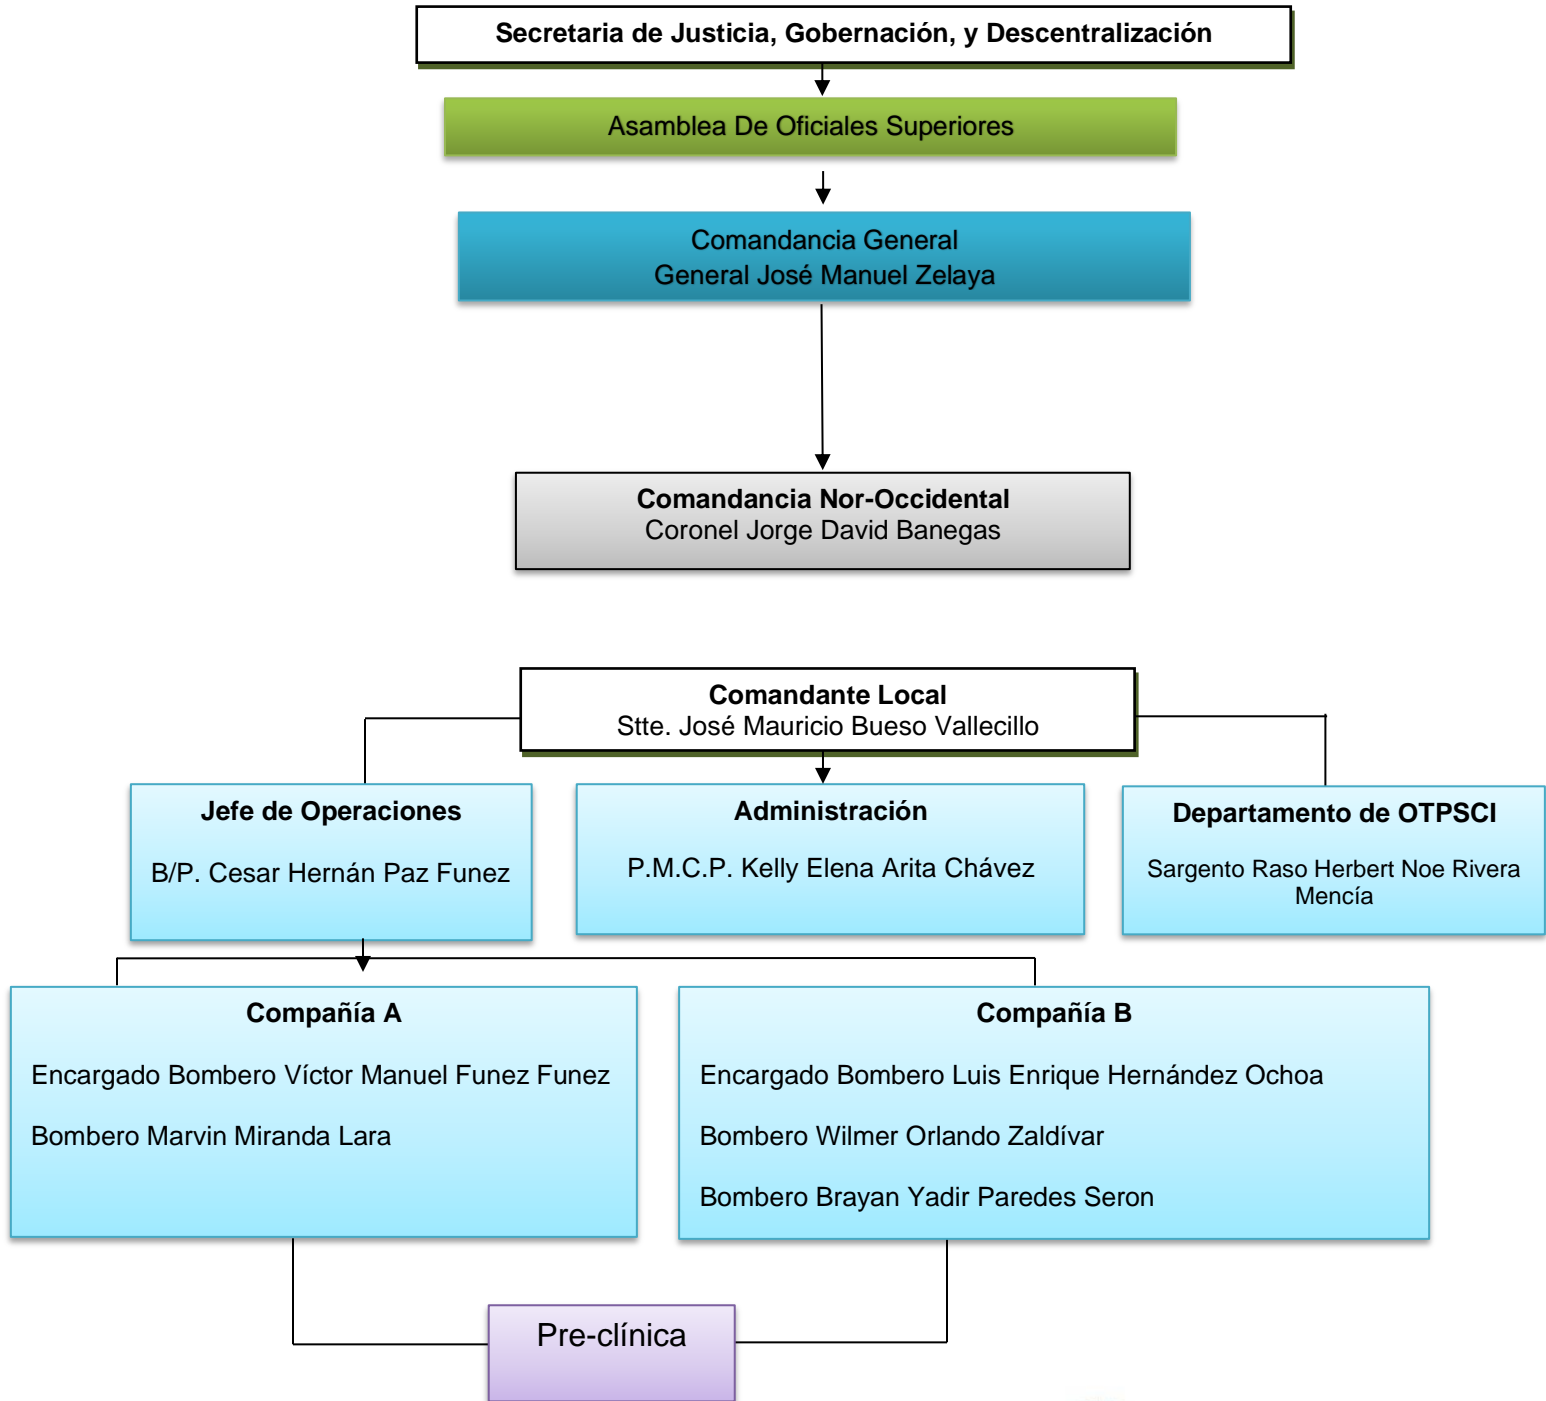

ORGANIGRAMA ESTACION LOCAL POTRERILLOS CORTES

STTE. DE BOMBEROS
JOSE MAURICIO BUESO VALLECILLO
COMANDANTE LOCAL

ADMINISTRACION
KELLY ELENA ARITA CHAVEZ