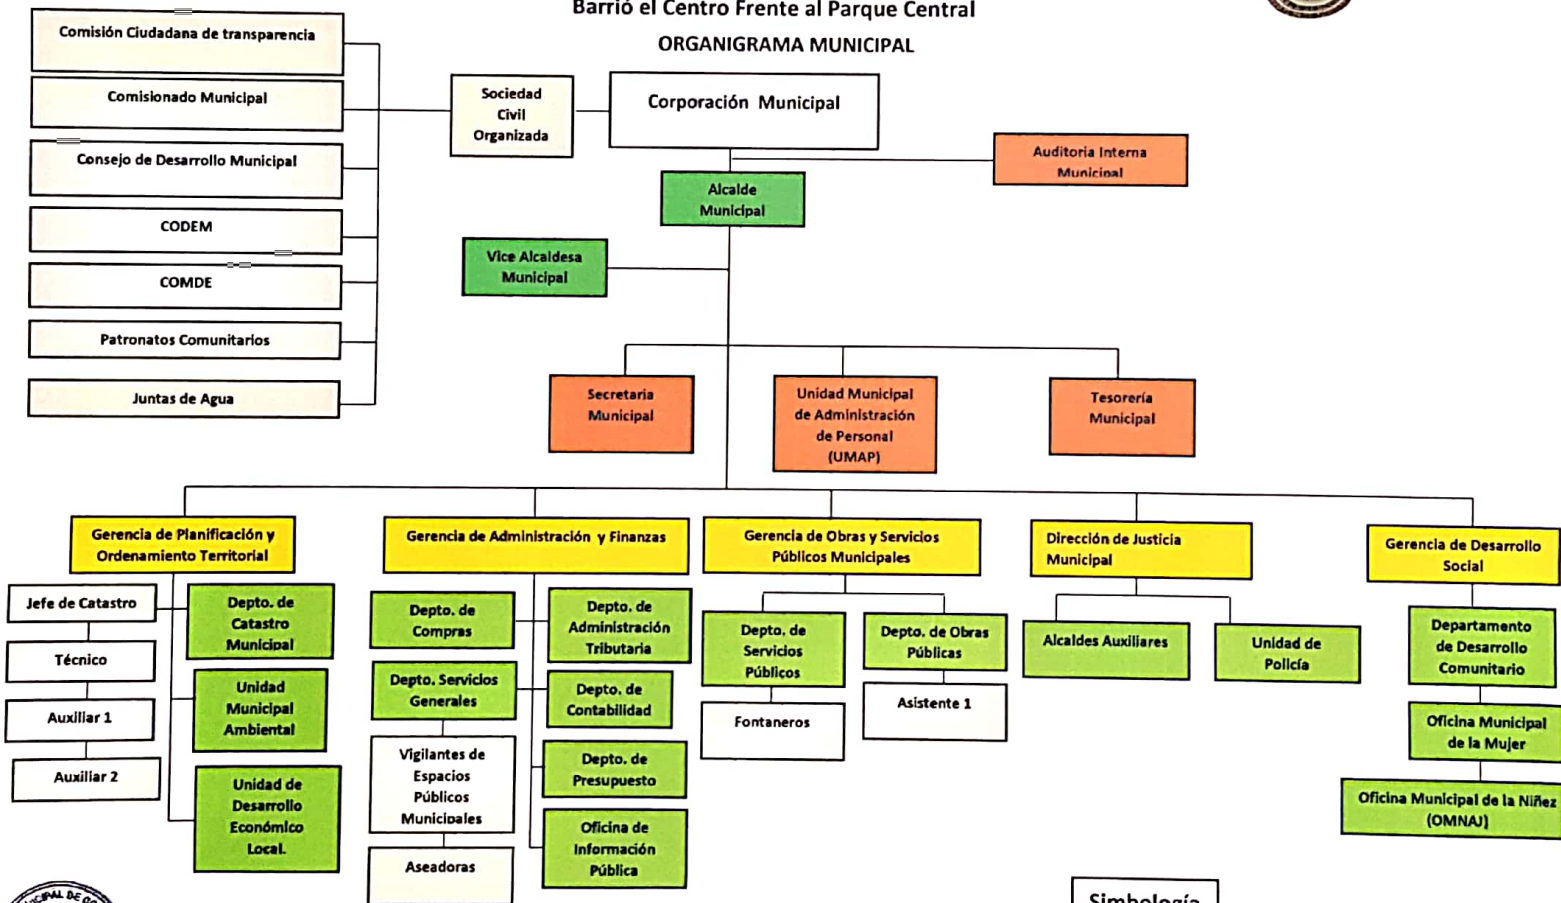

MUNICIPALIDAD DE CORQUÍN COPÁN
CORQUÍN COPÁN HONDURAS C.A
CORREO:alcaldiacorquin2018@outlook.es
Barrió el Centro Frente al Parque Central

ORGANIGRAMA MUNICIPAL

Simbología

Amílcar Paz Mejía

Amílcar Paz Mejía
Alcalde Municipal