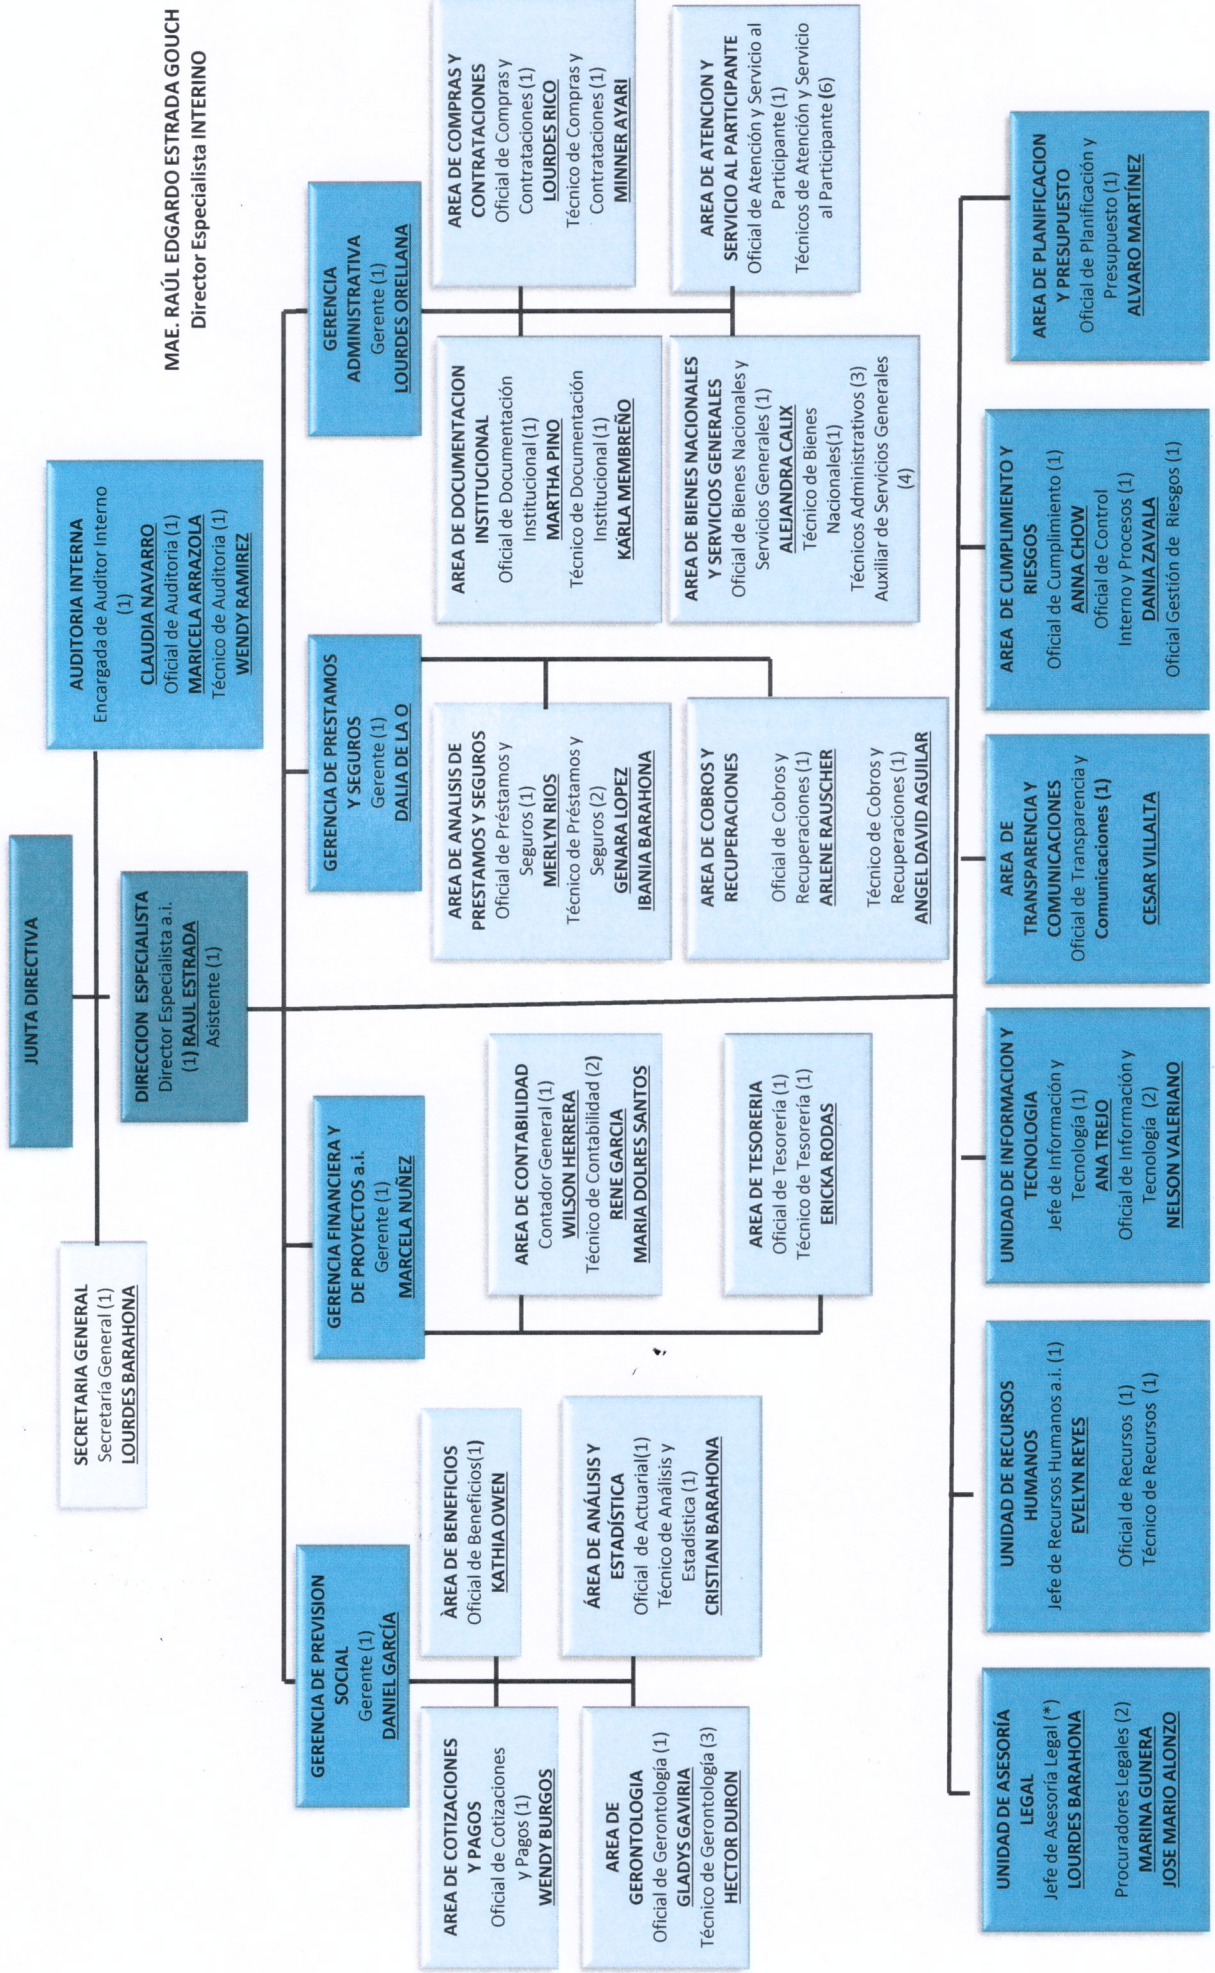

INSTITUTO DE PREVISION SOCIAL DE LOS EMPLEADOS DE LA UNAH (INPREUNAH)
 ESTRUCTURA ORGANIZACIONAL
 DICIEMBRE 2020

MAE. RAÚL EDGARDO ESTRADA GOUCH
 Director Especialista INTERINO