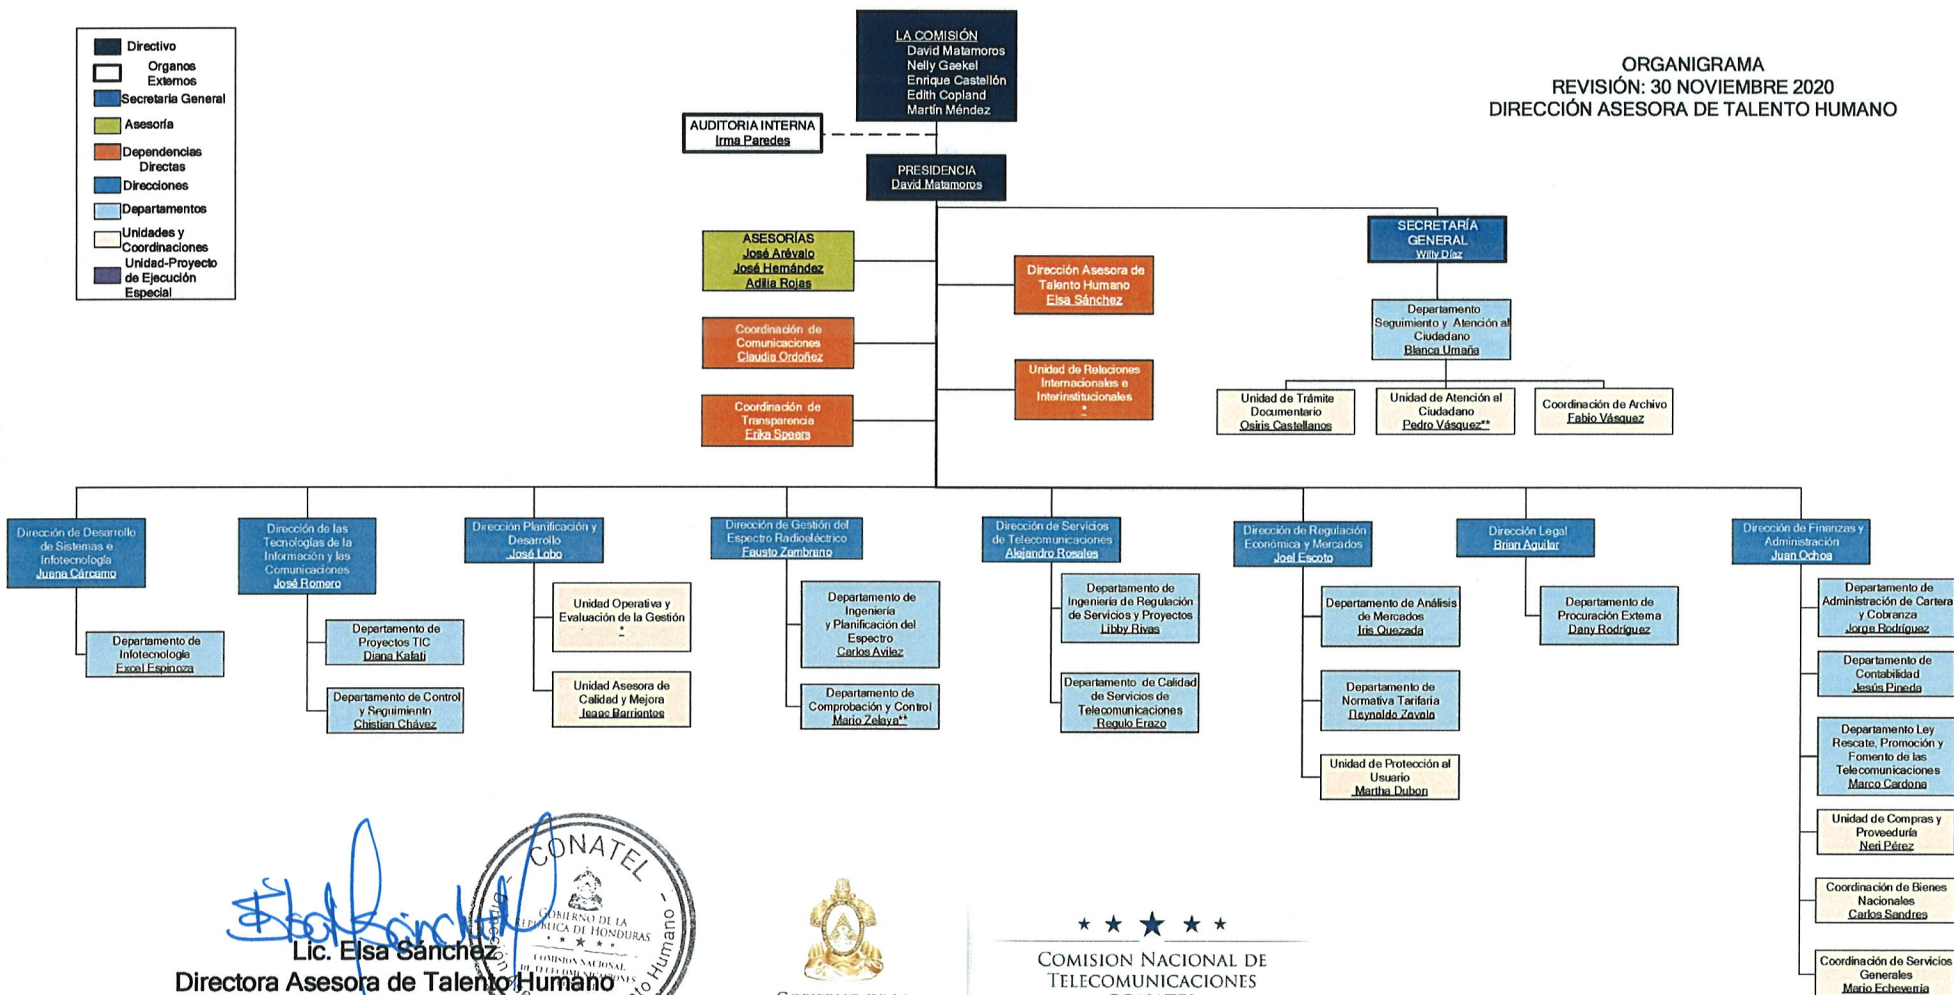

COMISIÓN NACIONAL DE TELECOMUNICACIONES

ORGANIGRAMA
REVISIÓN: 30 NOVIEMBRE 2020
DIRECCIÓN ASESORA DE TALENTO HUMANO

Lic. Elsa Sánchez
 Directora Asesora de Talento Humano

★ ★ ★ ★ ★
 COMISIÓN NACIONAL DE TELECOMUNICACIONES
 CONATEL