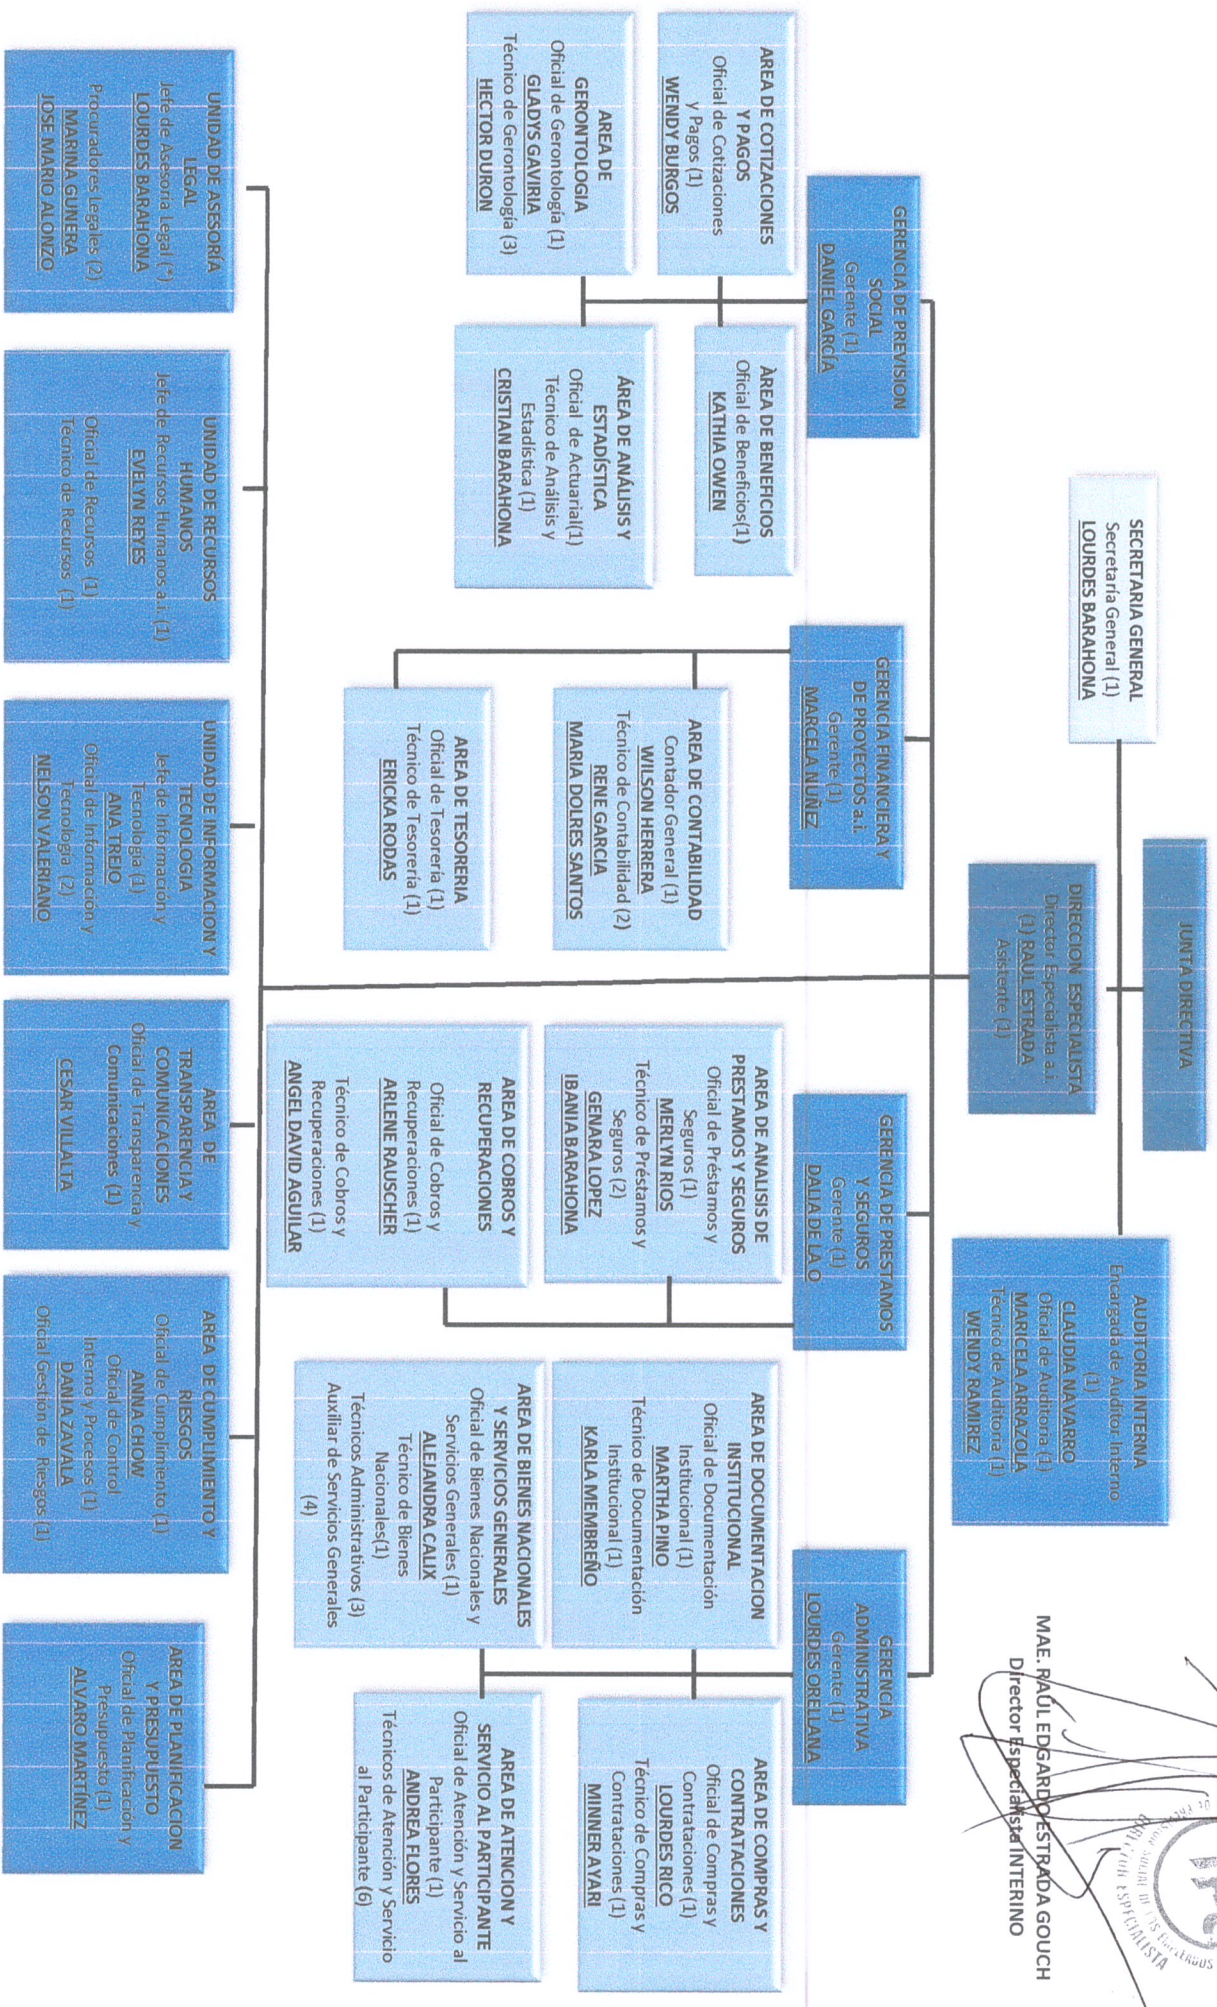

INSTITUTO DE PREVISION SOCIAL DE LOS EMPLEADOS DE LA UNAH (INPREUNAH)
ESTRUCTURA ORGANIZACIONAL
NOVIEMBRE 2020

MAE: RAUL EDGARDO ESTRADA GOUCH
Director Especialista Interino