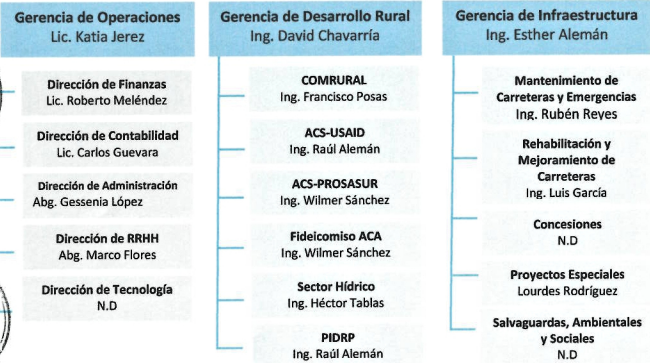

ORGANIGRAMA TEMPORAL DE LA COMISIÓN INTERVENTORA

ACRÓNIMOS	
Abg.	Abogado, Abogada
ACS-PROSASUR	Alianza para el corredor seco-Proyectos de Seguridad Alimentaria del Sur
ACS-USAID	Alianza para el Corredor Seco-Agencia de los Estados Unidos para el Desarrollo Internacional
COMRURAL	Proyecto de Competividad Rural
Depto.	Departamento
Fideicomiso	
ACA	Fideicomiso Acceso al Crédito Agrícola
Ing.	Ingeniero
Lic.	Licenciado, Licenciada
PIDRP	Proyecto Integral de Desarrollo Rural y Productividad
RRHH	Recursos Humanos
N.D.	No definido

NIVEL JERÁRQUICO	
	Comisión Interventora
	Secretaría General
	Unidades técnicas
	Comités Corporativos
	Gerencias
	Direcciones
	Proyectos

Fecha de actualización: 14 de octubre de 2020