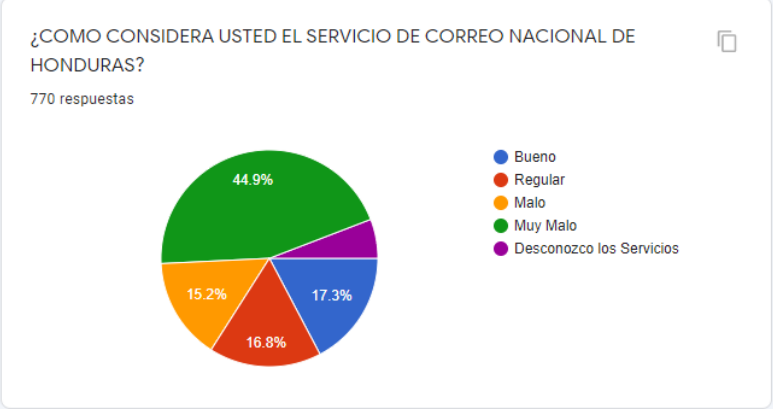

Google Formularios

Activar Windows
Ve a Configuración para activar Windows.

ENCUESTA - Correo Nacional de Honduras

770 respuestas

EN SU OPINIÓN QUE DEBEMOS MEJORAR COMO EMPRESA.

299 respuestas

Envien a domicilio aunque cobren!