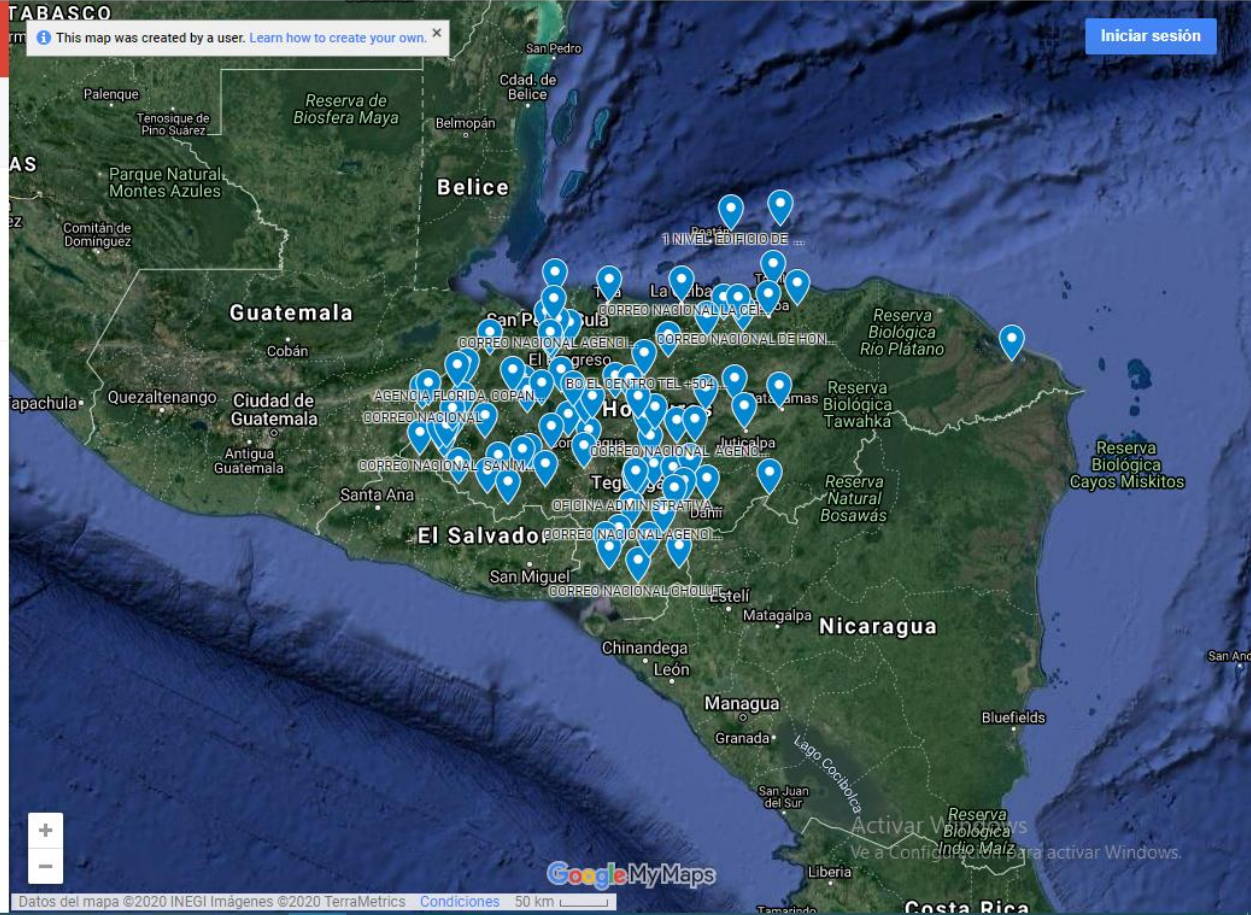

UBICACIONES CORREO...

295,010 vistas

COMPARTIR

☒ AGENCIAS

- ☐ CORREO NACIONAL DE HONDURAS
- ☐ CORREO NACIONAL DE HONDURAS