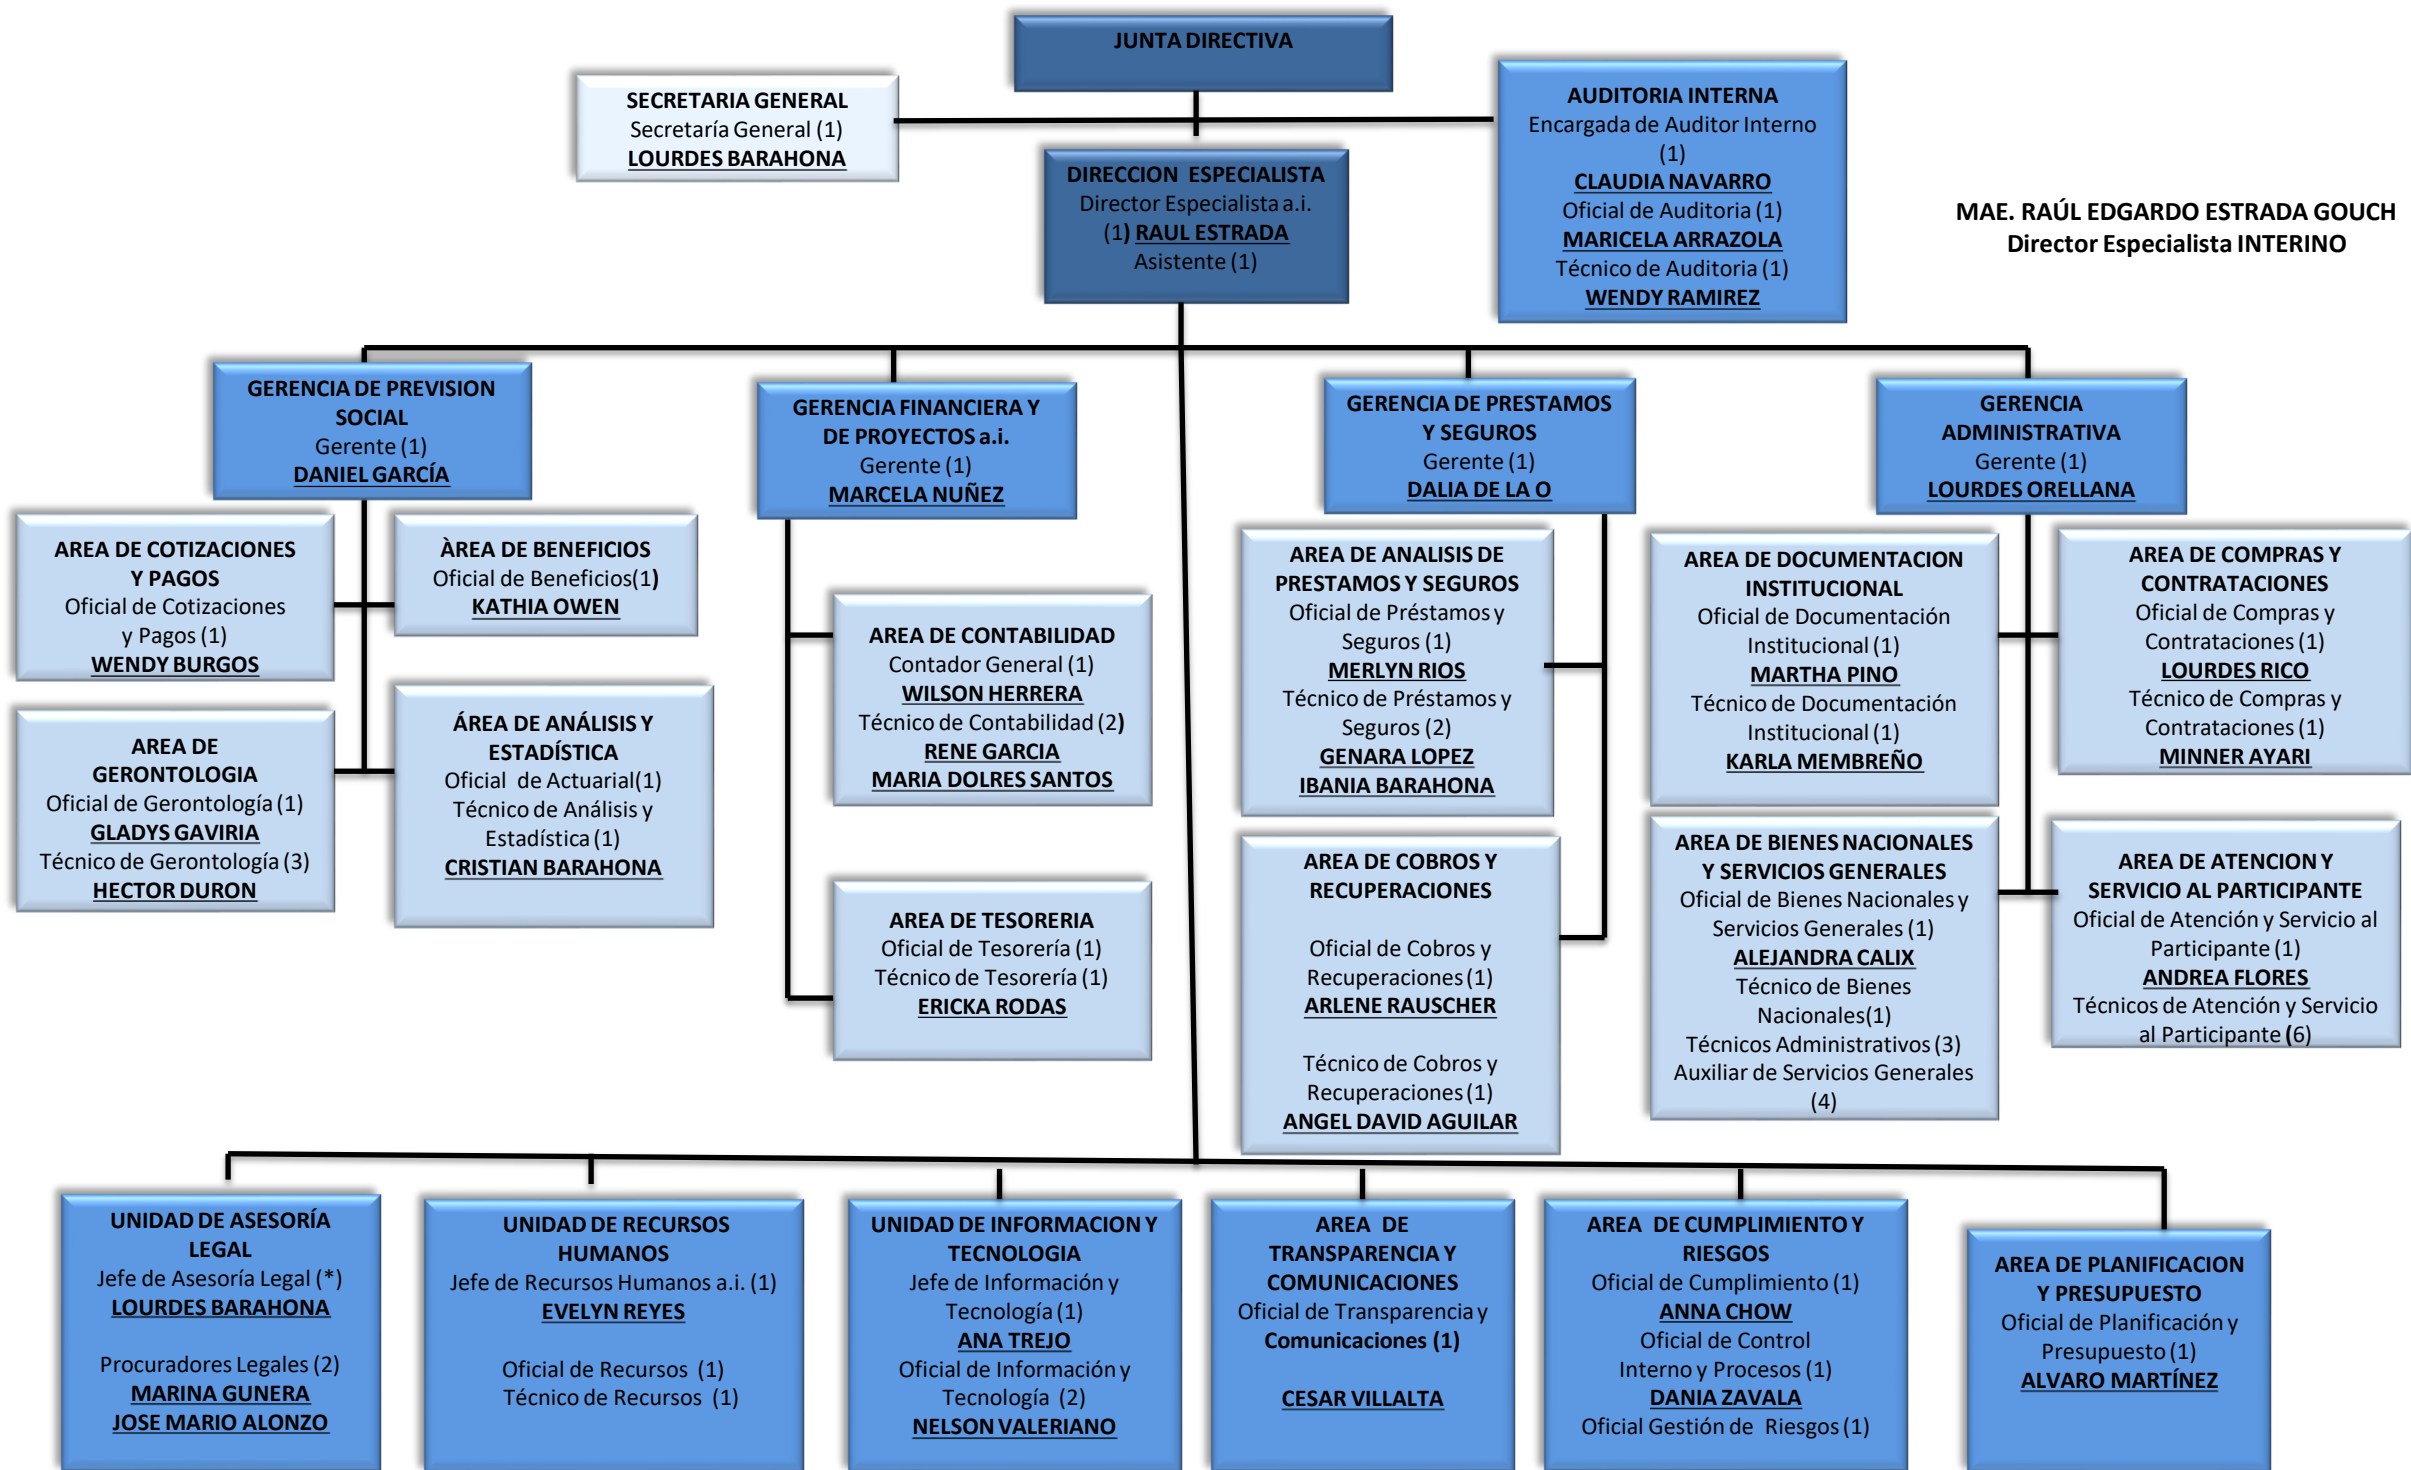

INSTITUTO DE PREVISION SOCIAL DE LOS EMPLEADOS DE LA UNAH (INPREUNAH)
ESTRUCTURA ORGANIZACIONAL
AGOSTO 2020

MAE. RAÚL EDGARDO ESTRADA GOUCH
 Director Especialista INTERINO