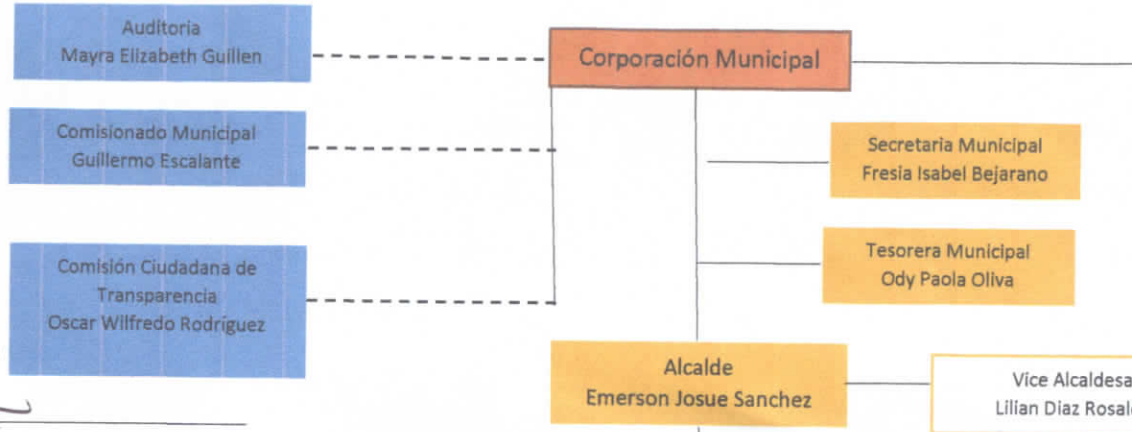

MUNICIPALIDAD DE DULCE NOMBRE DE CULMÍ, OLANCHO ORGANIGRAMA MUNICIPAL 2018-2022

Emerson Josué Sánchez Peres	Alcalde Municipal
Lilian Díaz Rosales	Vice Alcalde
Vairon Antonio Juárez Reyes	Regidor Nº1
Roque Sall Cruz López	Regidor Nº2
Ermes Remberto Arias Bonilla	Regidor Nº3
María Cristina Herrera	Regidor Nº4
Víctor Manuel Aguilar Flores	Regidor Nº5
Ramiro Soto Martínez	Regidor Nº6
Andy Josela Banegas	Regidor Nº7
Angélica Danella Zavala Fugon	Regidor Nº8

SIMBOLOGIA

	Autoridad Superior
	Asesorías
	Unidades Especiales
	OIP
	Recursos Humanos
	Unidades Administrativas
	Unidades Operativas
	Auxiliares

Soe Yorlenny Rosales
Soe Yorlenny Rosales
Jefe de Recursos Humanos
 Organigrama aprobado año 2019
 Acta n°49 punto de agenda n°5