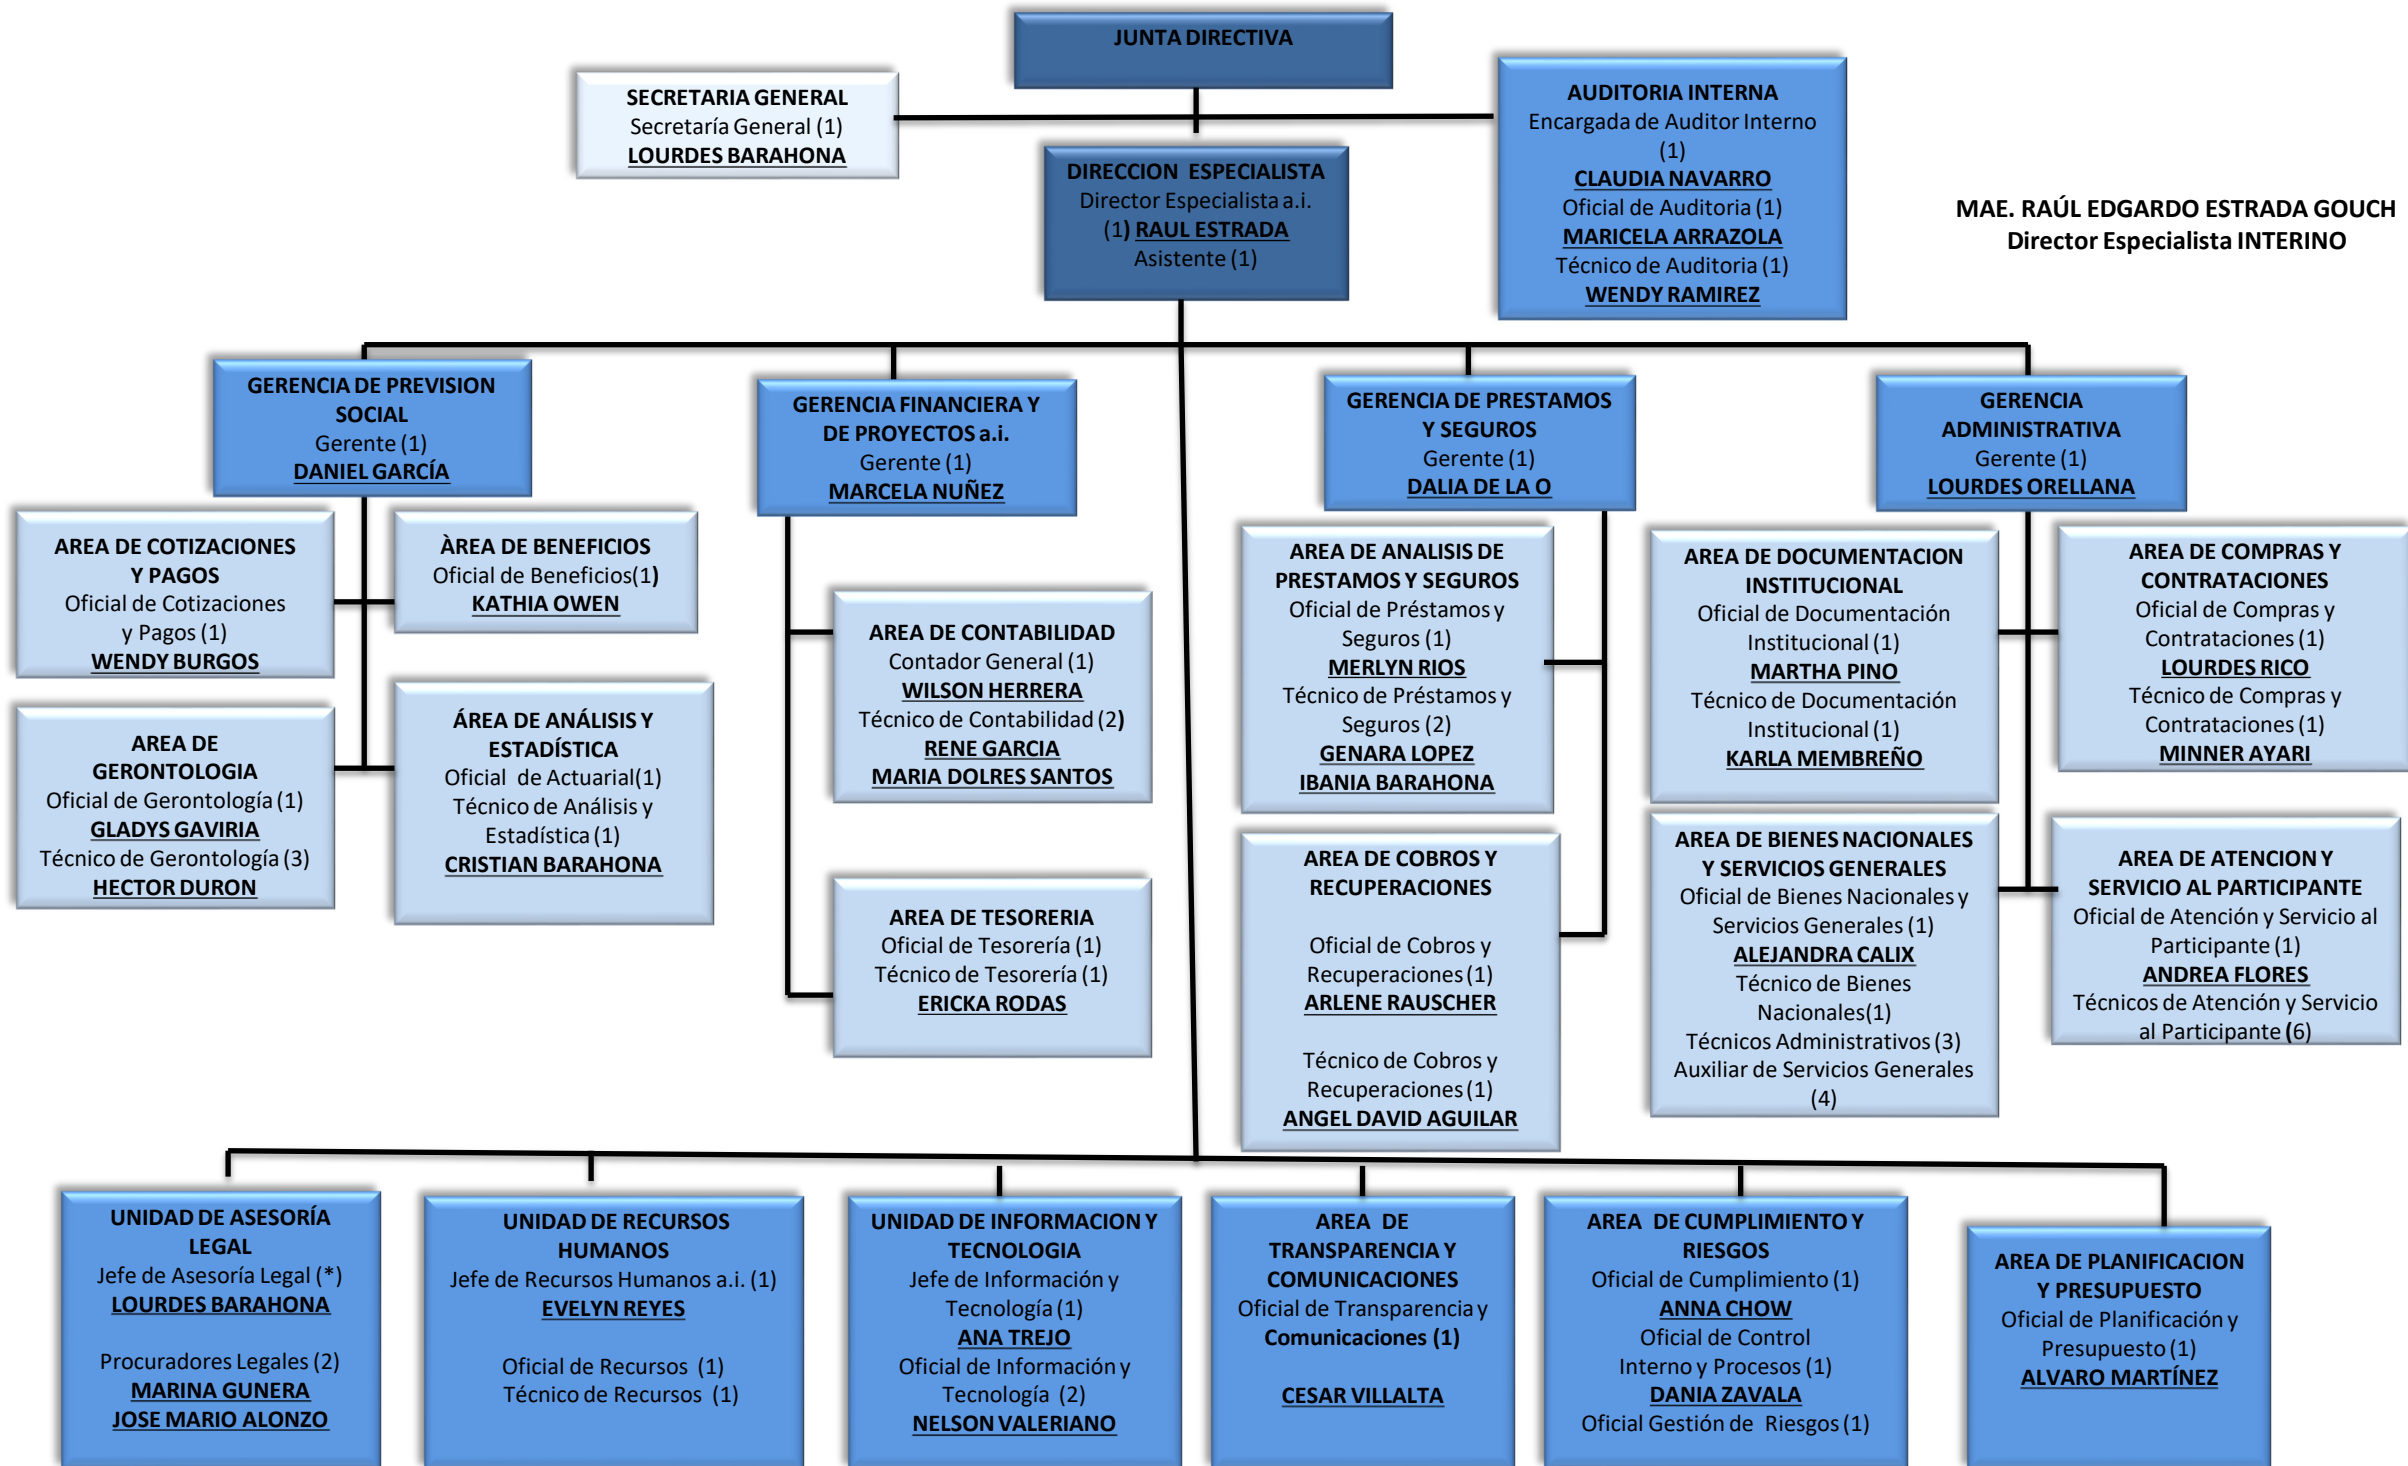

INSTITUTO DE PREVISION SOCIAL DE LOS EMPLEADOS DE LA UNAH (INPREUNAH)

ESTRUCTURA ORGANIZACIONAL

JULIO 2020

**MAE. RAÚL EDGARDO ESTRADA GOUCH**  
Director Especialista INTERINO