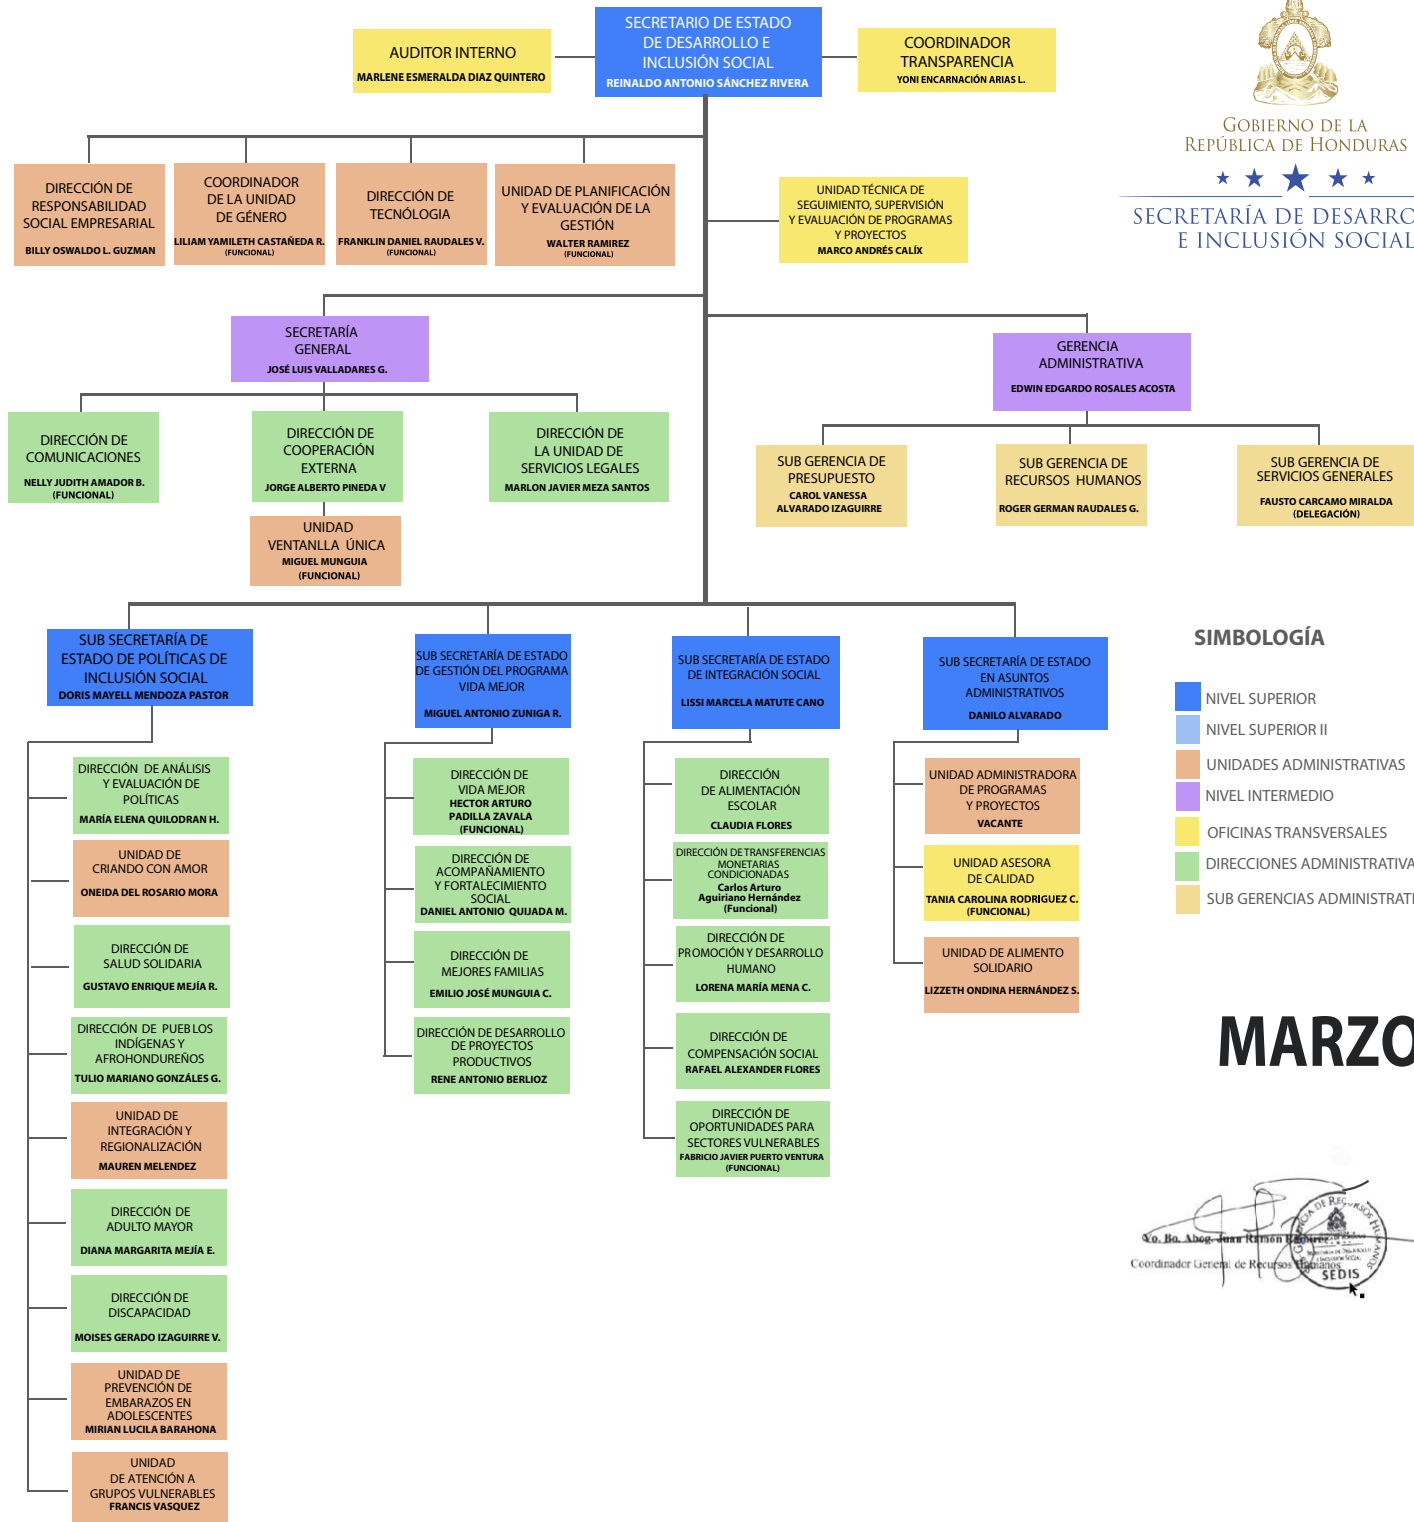

GOBIERNO DE LA REPÚBLICA DE HONDURAS

SECRETARÍA DE DESARROLLO E INCLUSIÓN SOCIAL

**SIMBOLOGÍA**

- NIVEL SUPERIOR
- NIVEL SUPERIOR II
- UNIDADES ADMINISTRATIVAS
- NIVEL INTERMEDIO
- OFICINAS TRANSVERSALES
- DIRECCIONES ADMINISTRATIVAS
- SUB GERENCIAS ADMINISTRATIVAS

**MARZO 2020**