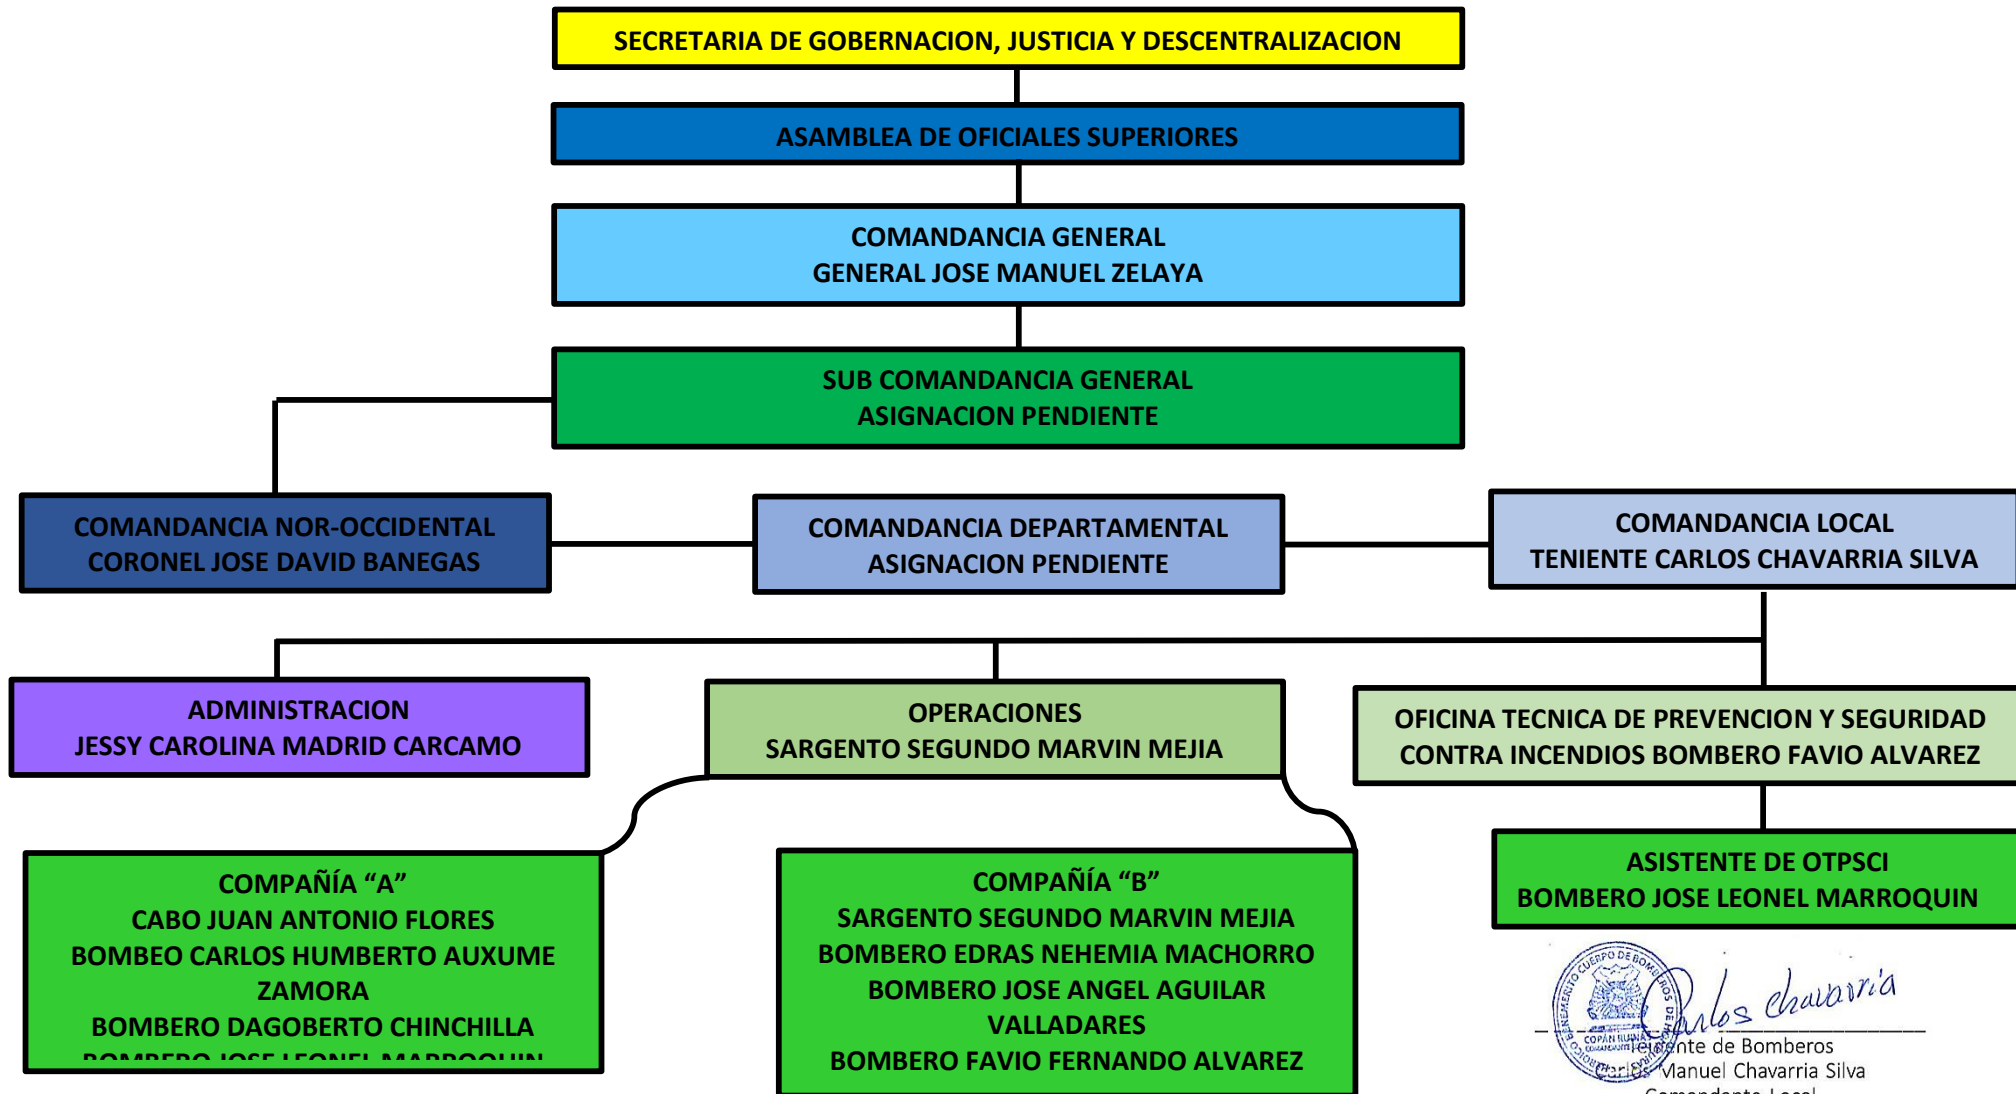

CUERPO DE BOMBEROS

ORGANIGRAMA ESTACION COPAN RUINAS AÑO 2020

Manuel Chavarria Silva
Comandante Local