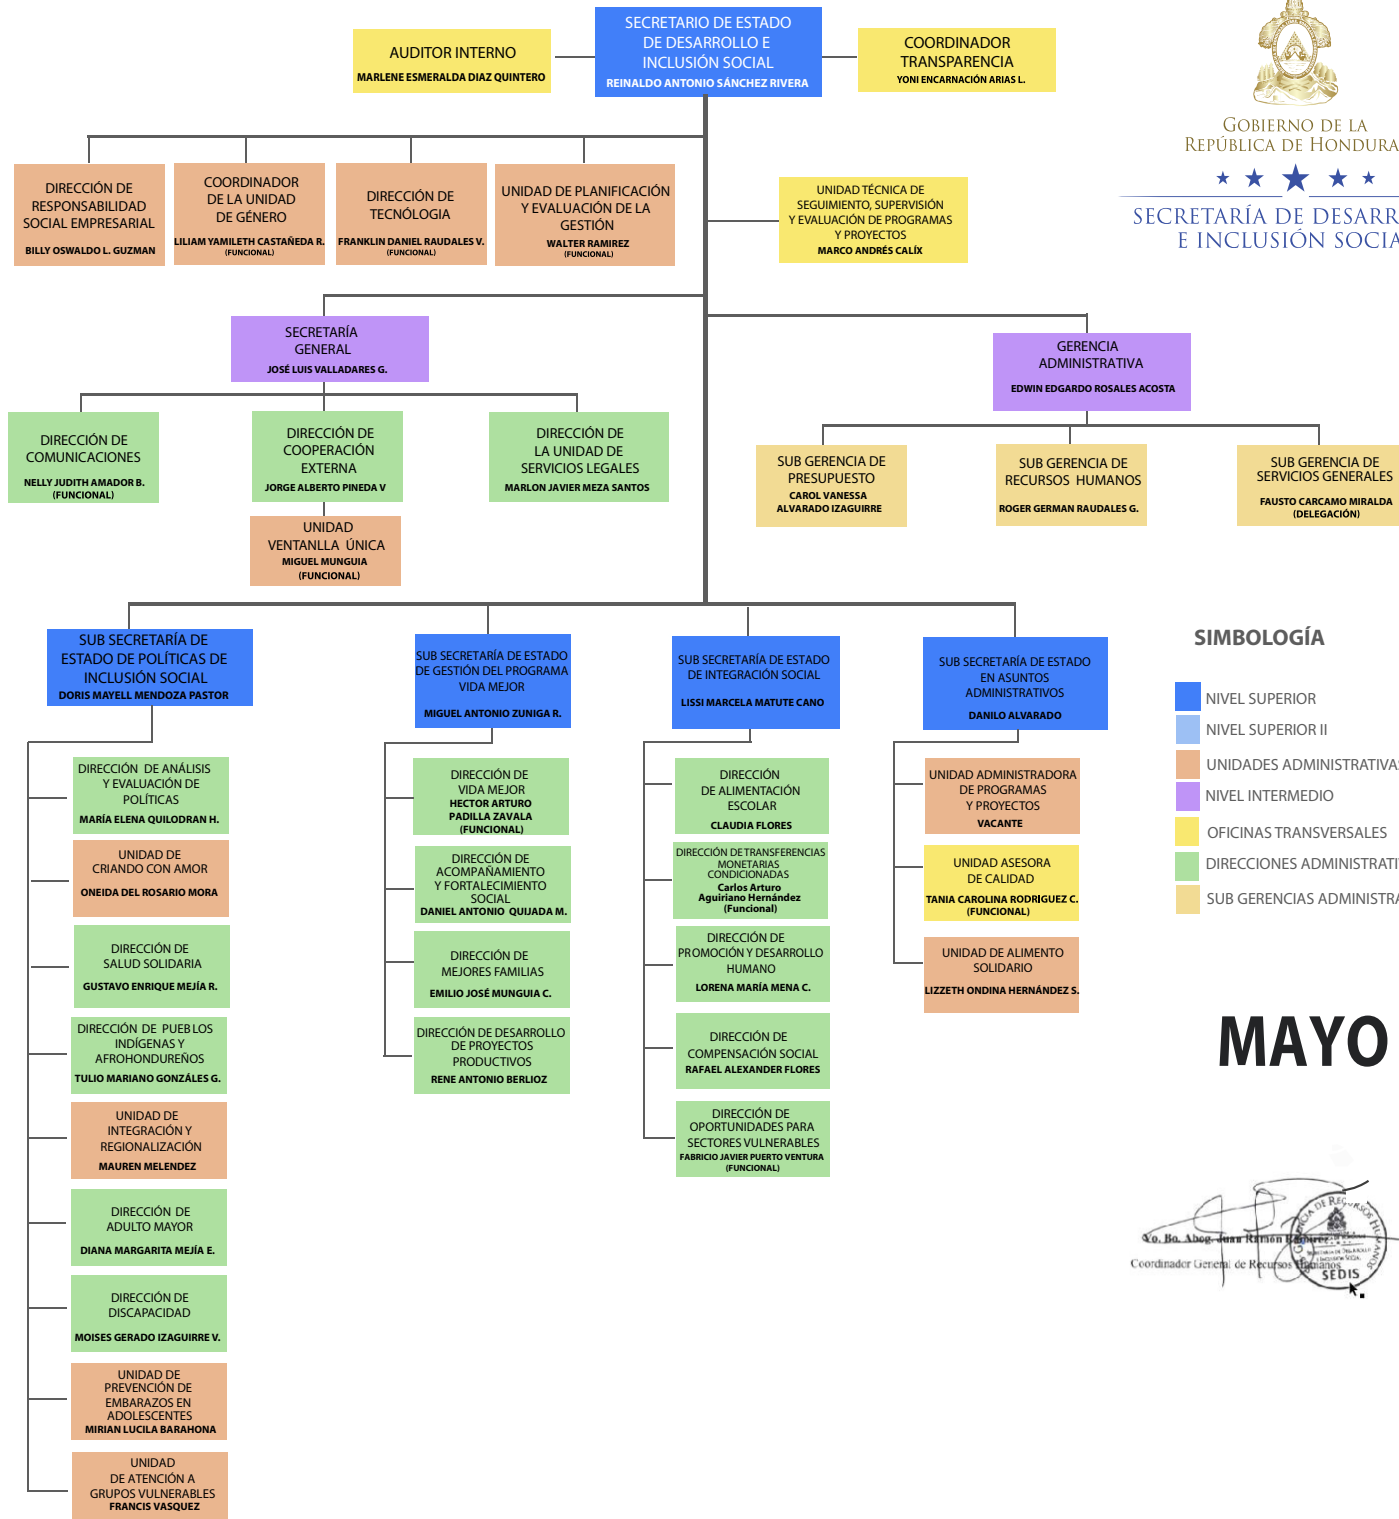

GOBIERNO DE LA REPÚBLICA DE HONDURAS

SECRETARÍA DE DESARROLLO E INCLUSIÓN SOCIAL

SIMBOLOGÍA

- NIVEL SUPERIOR
- NIVEL SUPERIOR II
- UNIDADES ADMINISTRATIVAS
- NIVEL INTERMEDIO
- OFICINAS TRANSVERSALES
- DIRECCIONES ADMINISTRATIVAS
- SUB GERENCIAS ADMINISTRATIVAS

MAYO 2020