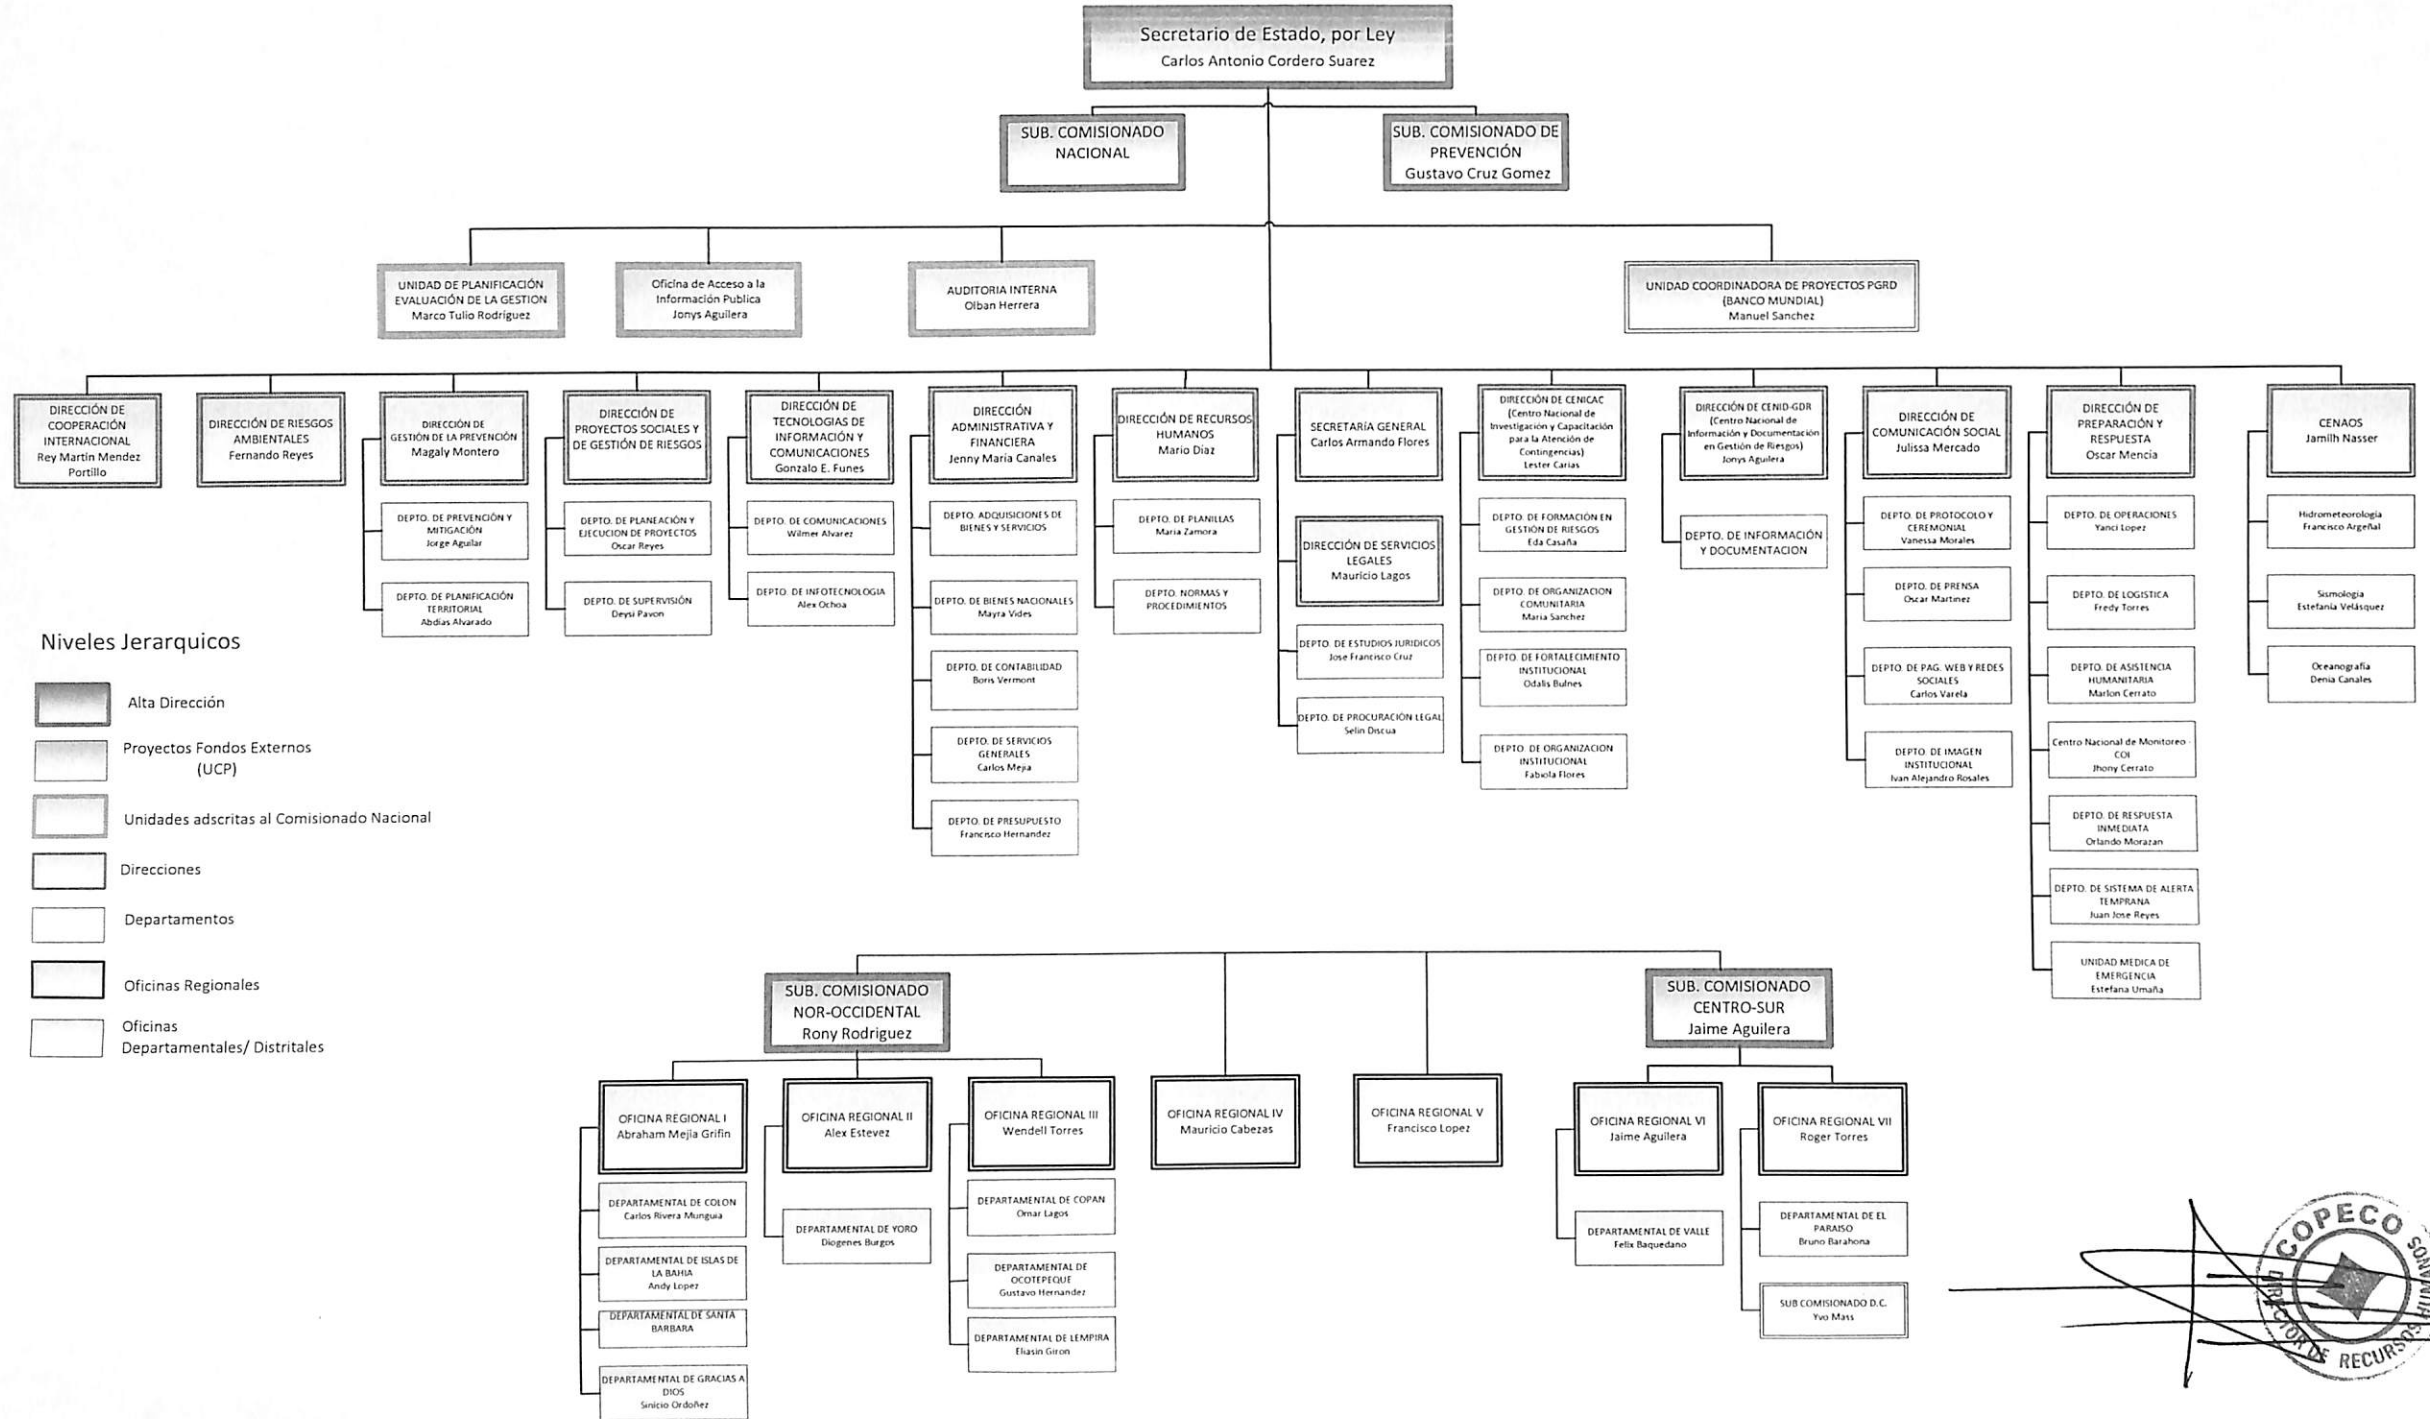

ORGANIGRAMA
SECRETARÍA DE ESTADO EN LOS DESPACHOS DE GESTIÓN DE RIESGOS Y CONTINGENCIAS NACIONALES
(COPECO)

Niveles Jerarquicos

- Alta Dirección
- Proyectos Fondos Externos (UCP)
- Unidades adscritas al Comisionado Nacional
- Direcciones
- Departamentos
- Oficinas Regionales
- Oficinas Departamentales/ Distritales