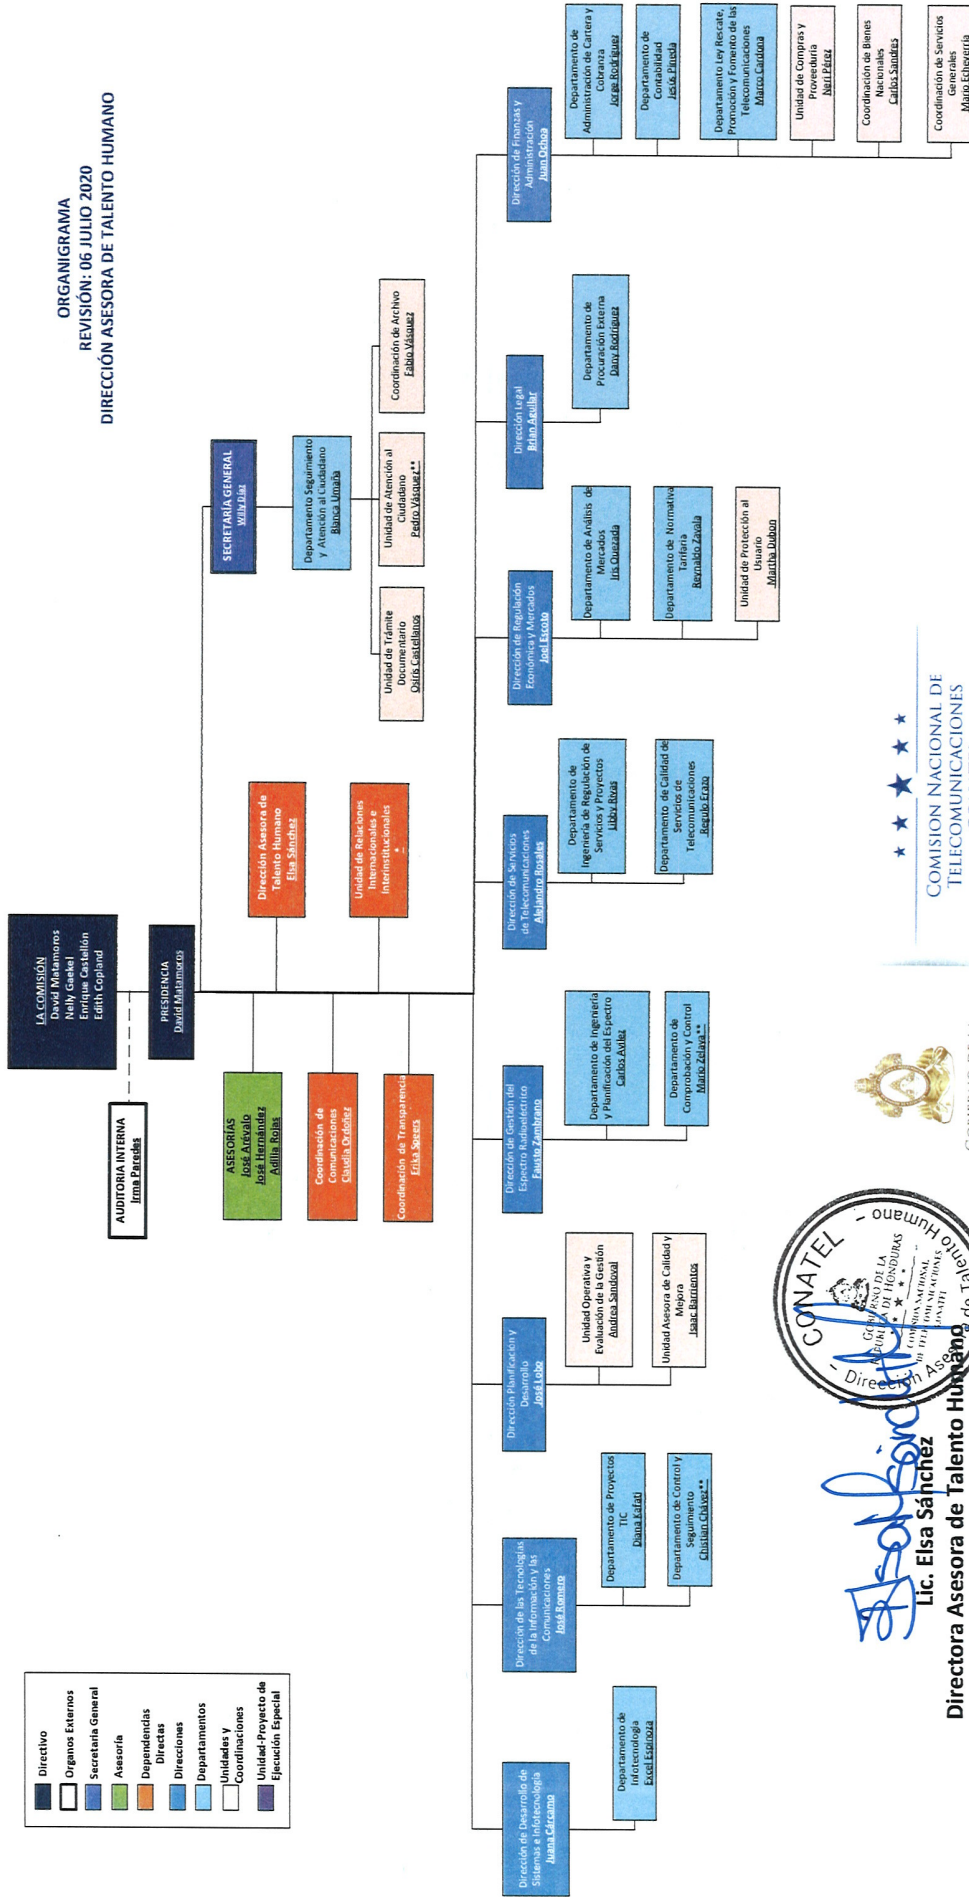

COMISIÓN NACIONAL DE TELECOMUNICACIONES

ORGANIGRAMA
 REVISIÓN: 06 JULIO 2020
 DIRECCIÓN ASESORA DE TALENTO HUMANO

COMISIÓN NACIONAL DE
 TELECOMUNICACIONES
 CONATEL

Lic. Elsa Sánchez
 Directora Asesora de Talento Humano