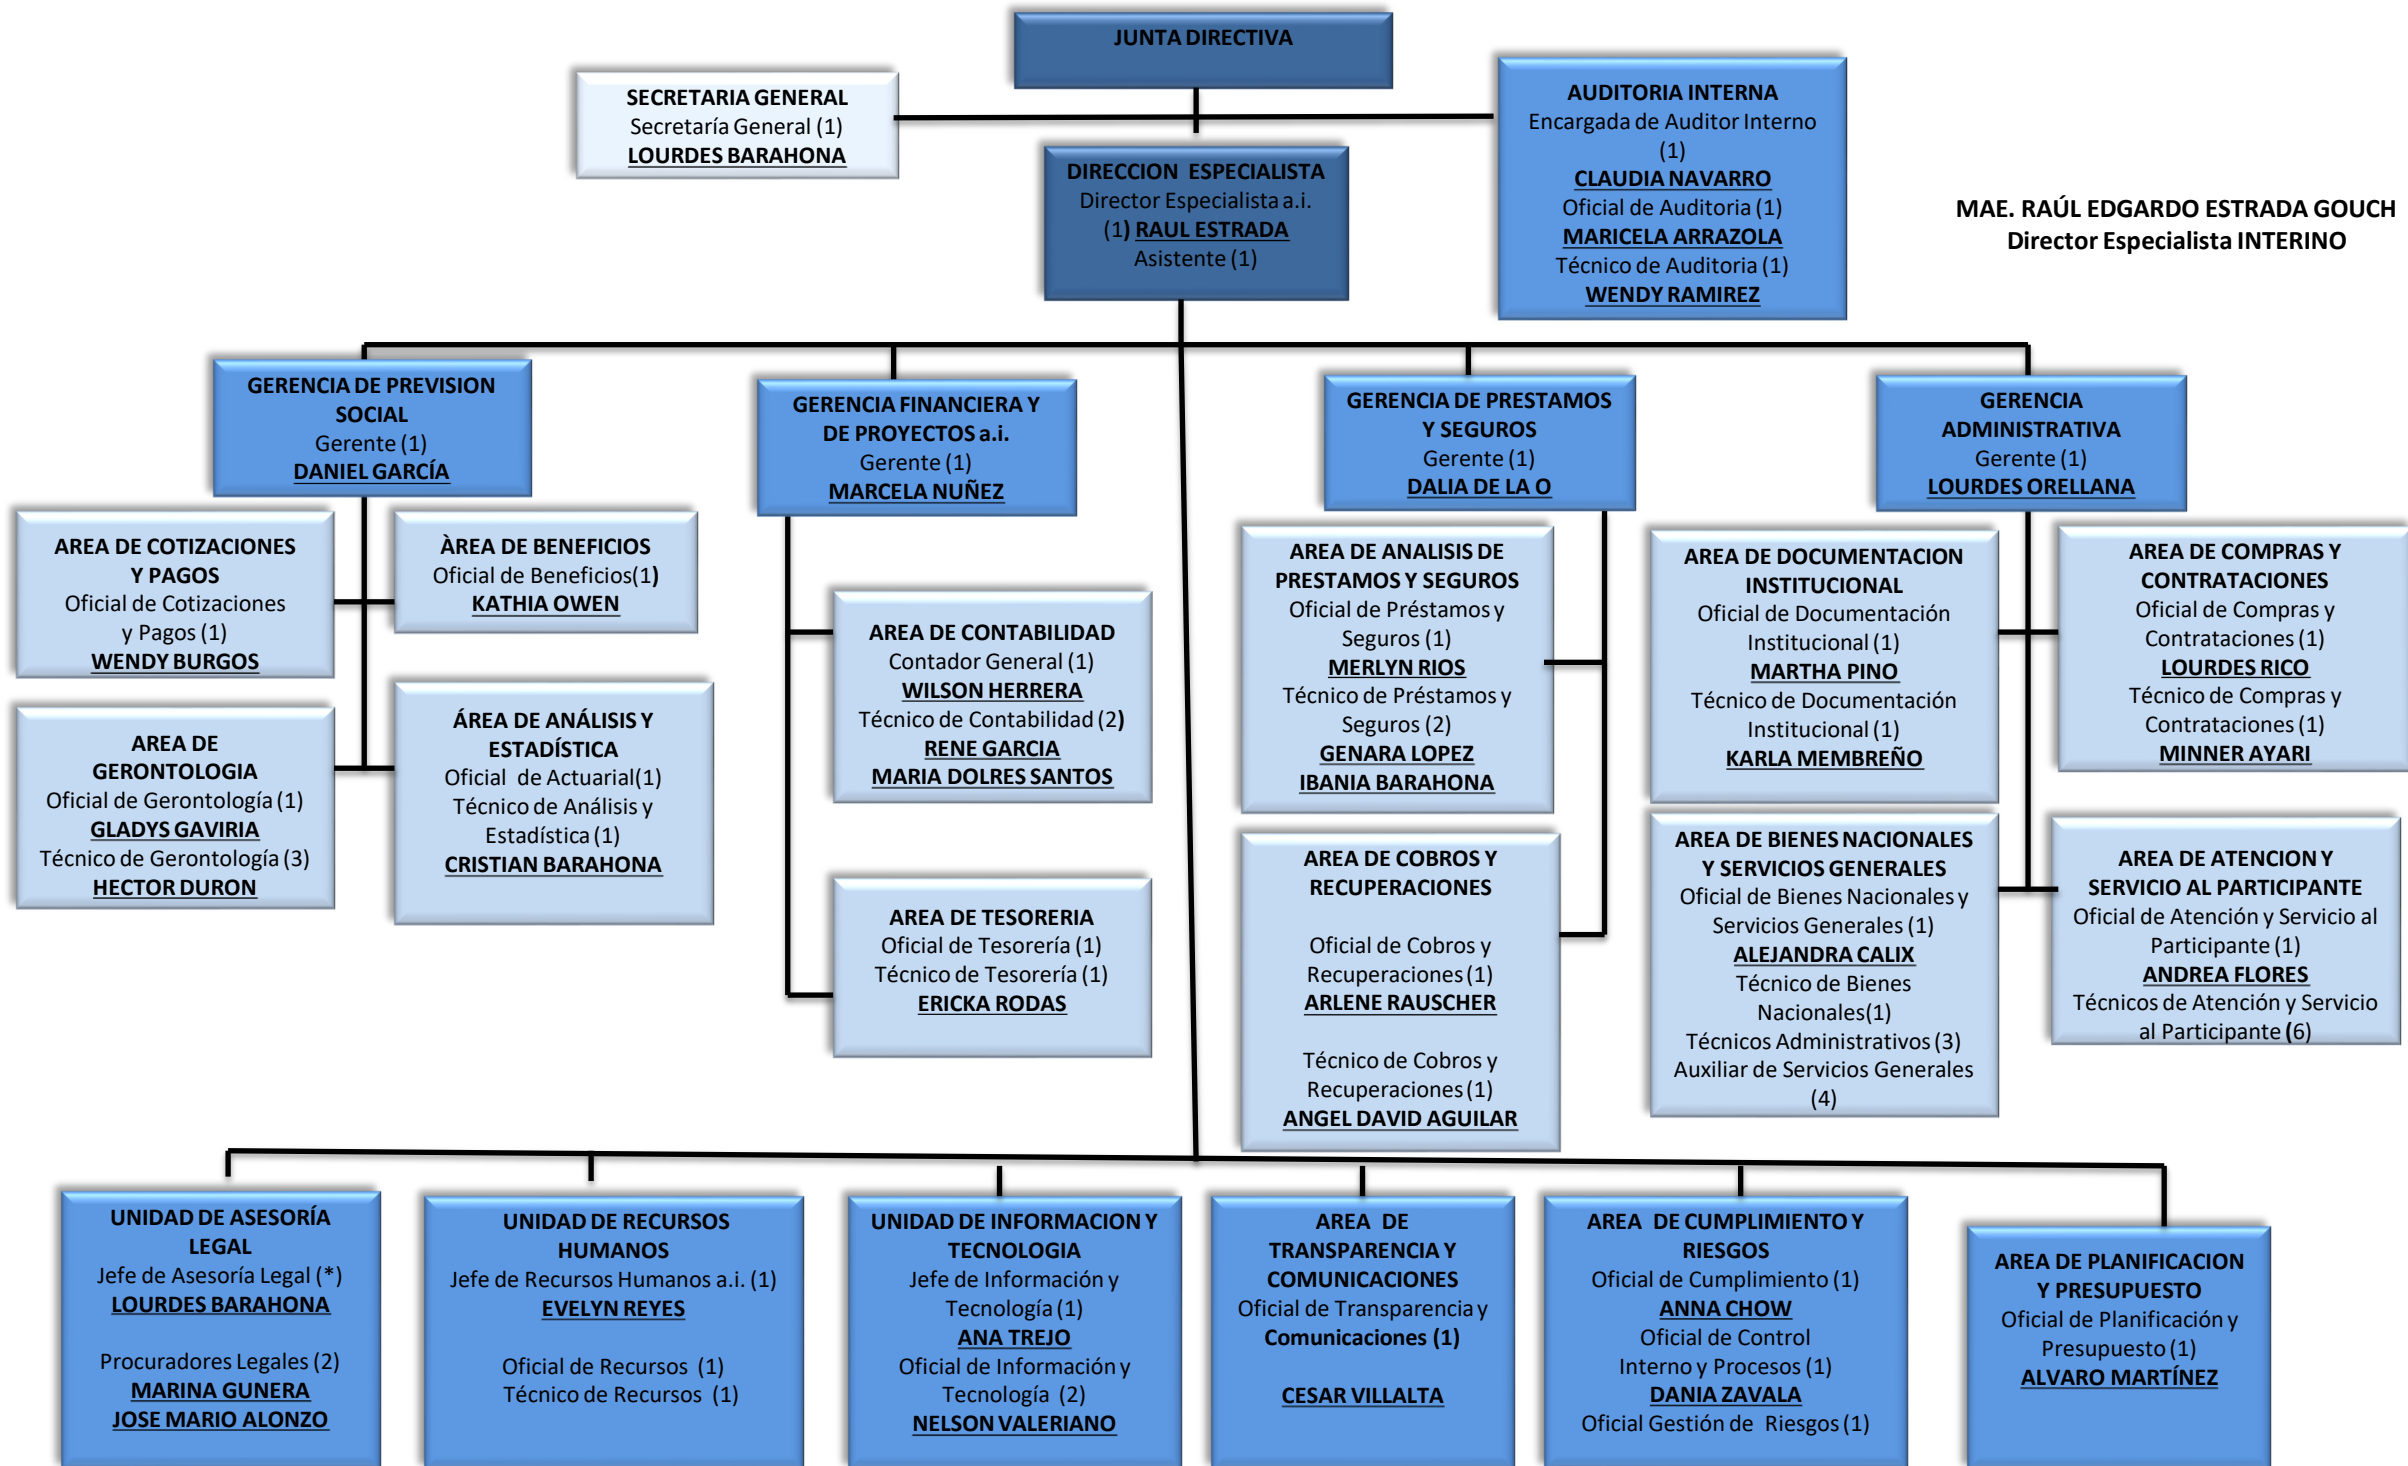

INSTITUTO DE PREVISION SOCIAL DE LOS EMPLEADOS DE LA UNAH (INPREUNAH)

ESTRUCTURA ORGANIZACIONAL

MAYO 2020

MAE. RAÚL EDGARDO ESTRADA GOUCH
Director Especialista INTERINO