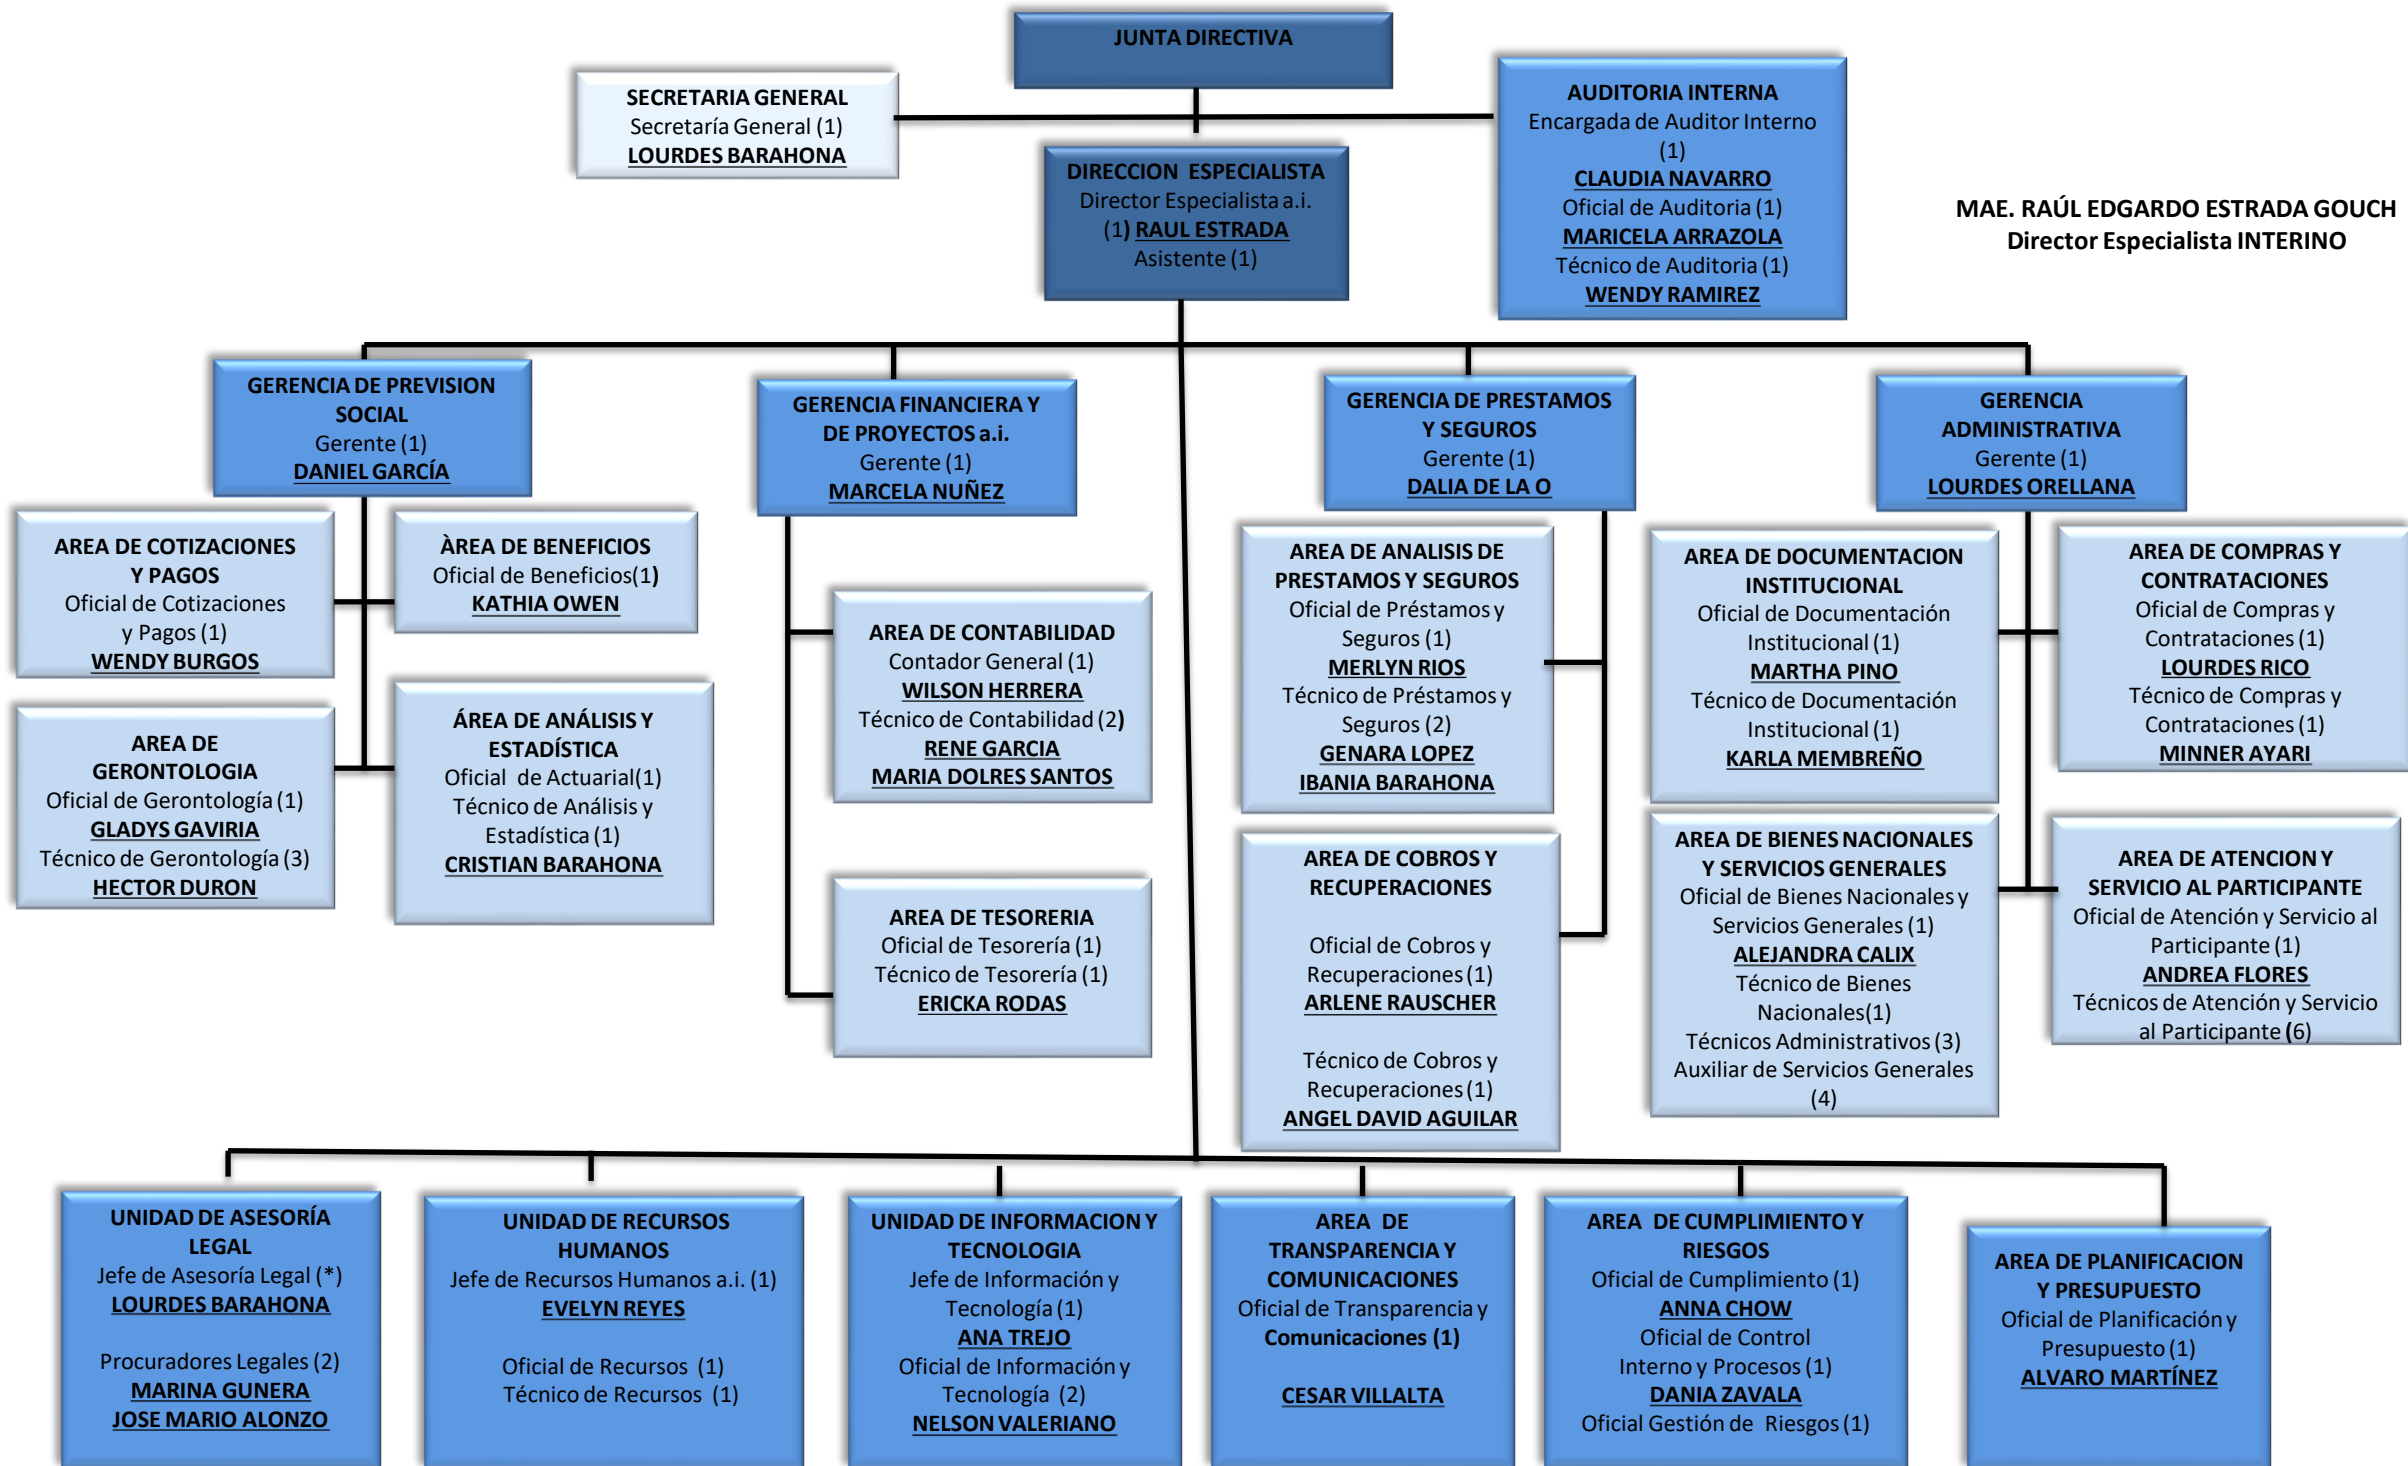

INSTITUTO DE PREVISION SOCIAL DE LOS EMPLEADOS DE LA UNAH (INPREUNAH)

ESTRUCTURA ORGANIZACIONAL

ABRIL 2020

MAE. RAÚL EDGARDO ESTRADA GOUCH
Director Especialista INTERINO