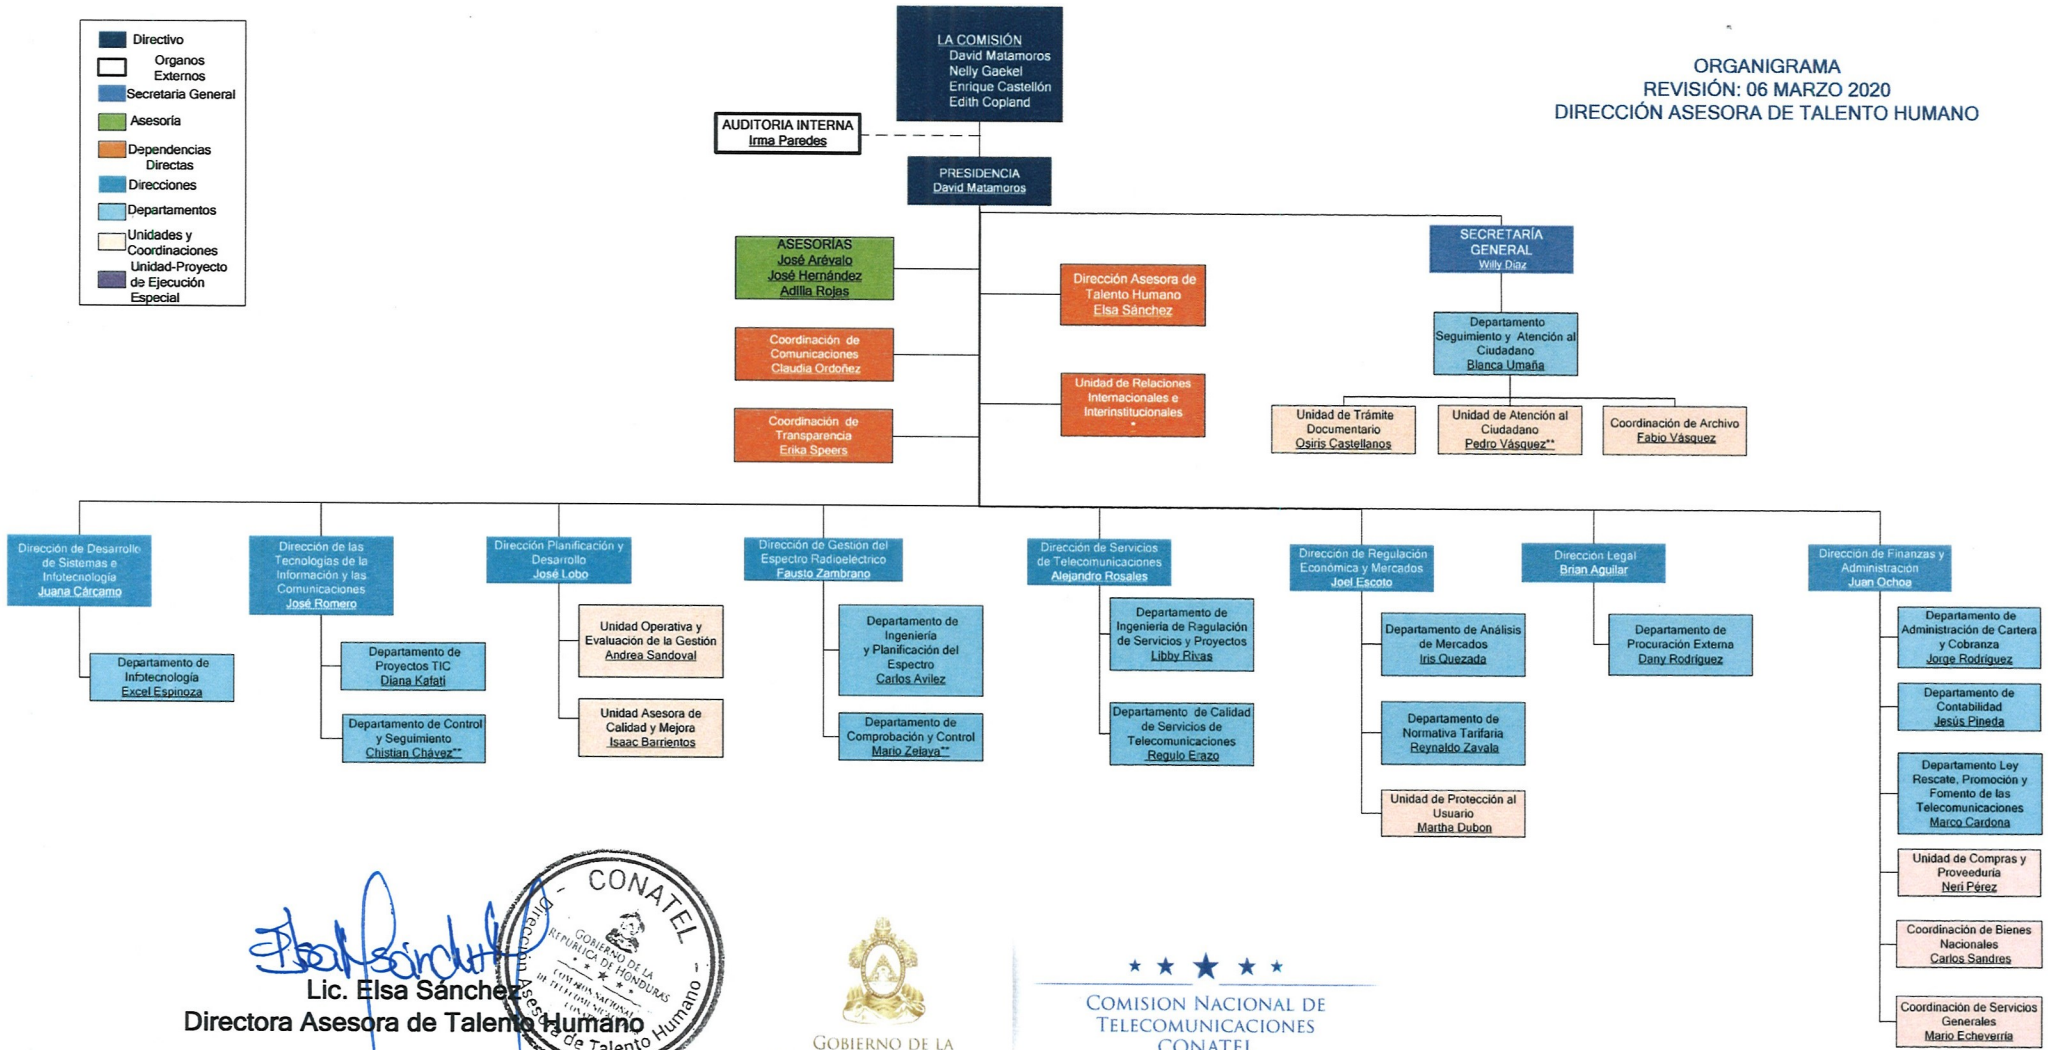

# COMISIÓN NACIONAL DE TELECOMUNICACIONES

ORGANIGRAMA  
REVISIÓN: 06 MARZO 2020  
DIRECCIÓN ASESORA DE TALENTO HUMANO

  
**Lic. Elsa Sánchez**  
 Directora Asesora de Talento Humano

★ ★ ★ ★ ★  
 COMISIÓN NACIONAL DE TELECOMUNICACIONES  
 CONATEL