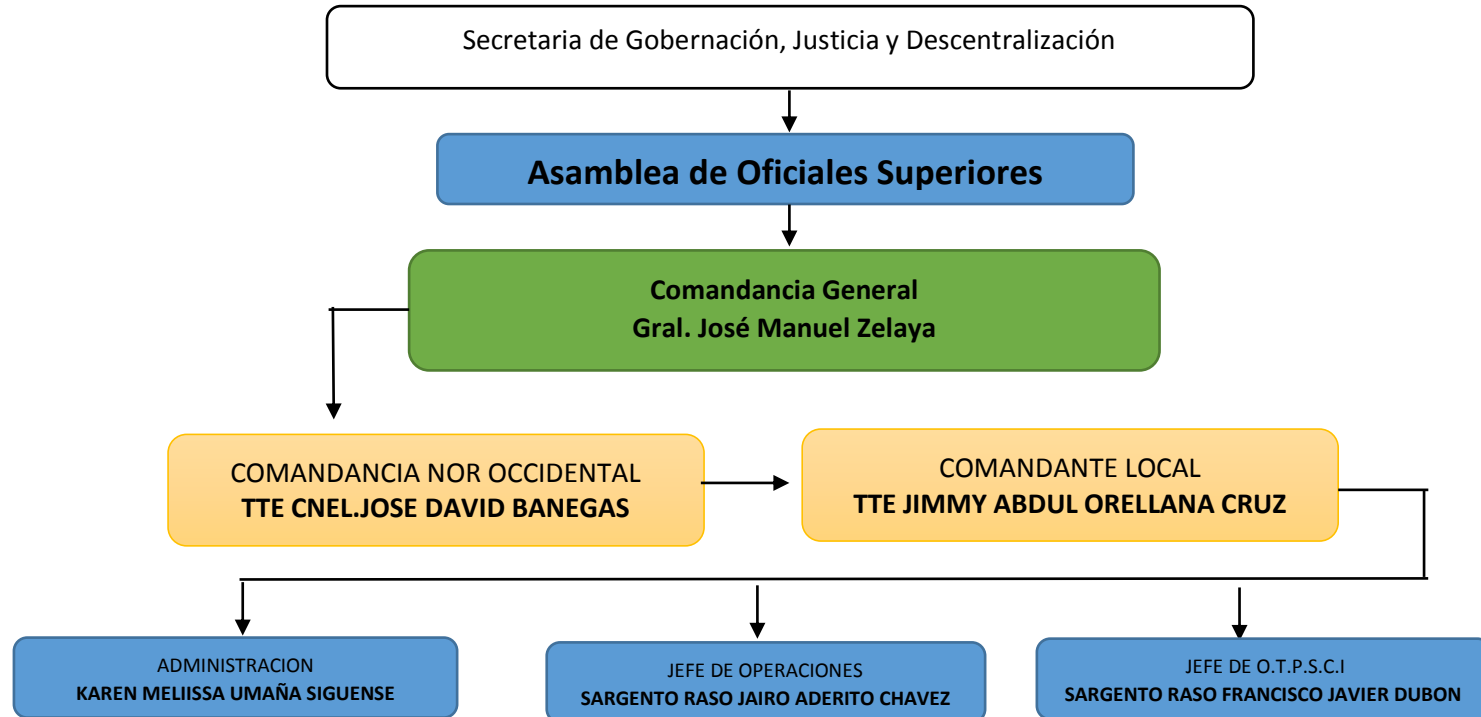

ORGANIGRAMA ESTACIÓN OCOTEPEQUE

COMPAÑIA "A"
JAIRO ADERITO CHAVEZ BARRAZA
SARGENTO RASO

HENRY HUMBERTO FUENTES HERNÁNDEZ
BOMBERO

ALEX SOLÍS MALDONADO
BOMBERO

COMPAÑIA "B"
NORMAN ESMELIN VILLANUEVA LOPEZ
SARGENTO SEGUNDO

MIGUEL ESTUARDO RODRIGUEZ
BOMBERO

CARLOS HUGO OLIVA SOSA
BOMBERO

Jimmy Orellana
TENIENTE DE BOMBEROS
JIMMY ABDUL ORELLANA CRUZ
COMANDANTE LOCAL
ESTACIÓN DE BOMBEROS OCOTEPEQUE