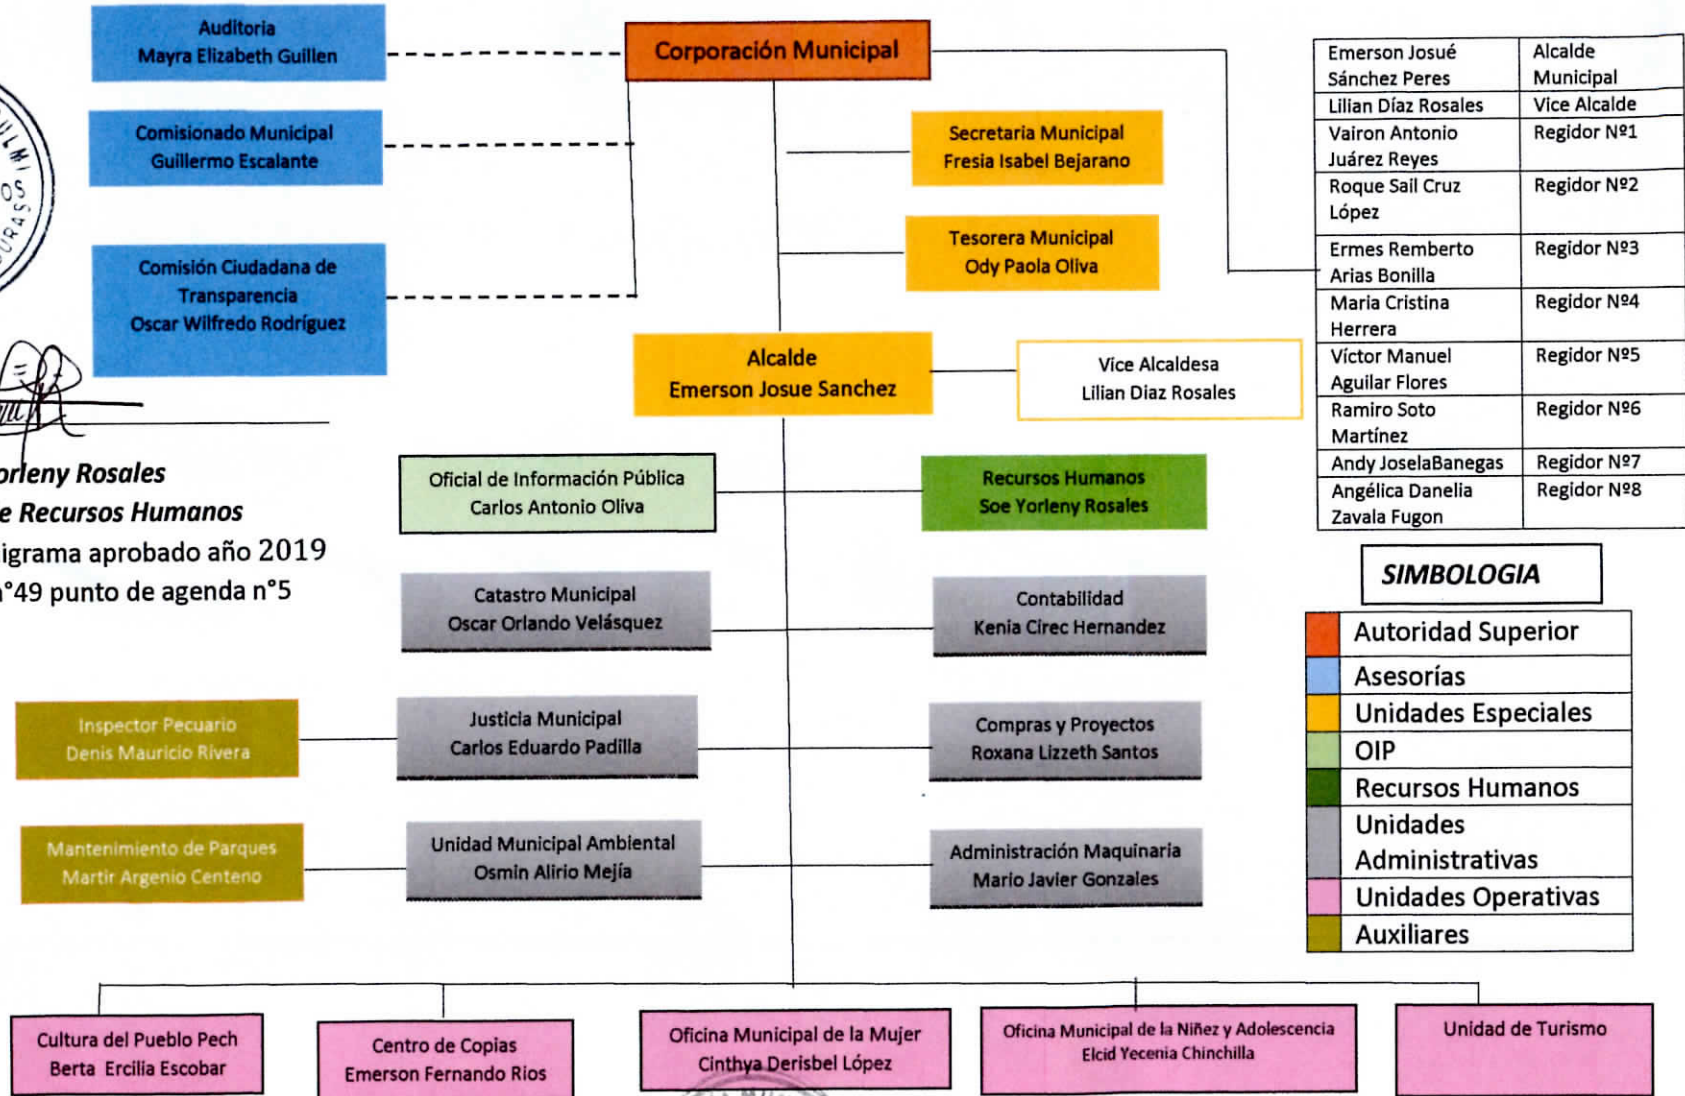

MUNICIPALIDAD DE DULCE NOMBRE DE CULMI, OLANCHO
ORGANIGRAMA MUNICIPAL 2018-2022

Soe Yorlenny Rosales
Soe Yorlenny Rosales
Jefe de Recursos Humanos

Organigrama aprobado año 2019
Acta n°49 punto de agenda n°5

Emerson Josué Sánchez Peres	Alcalde Municipal
Lilían Díaz Rosales	Vice Alcalde
Vairon Antonio Juárez Reyes	Regidor N°1
Roque Saíl Cruz López	Regidor N°2
Ermes Remberto Arias Bonilla	Regidor N°3
Maria Cristina Herrera	Regidor N°4
Víctor Manuel Aguilar Flores	Regidor N°5
Ramiro Soto Martínez	Regidor N°6
Andy Josela Banegas	Regidor N°7
Angélica Danelia Zavala Fugon	Regidor N°8