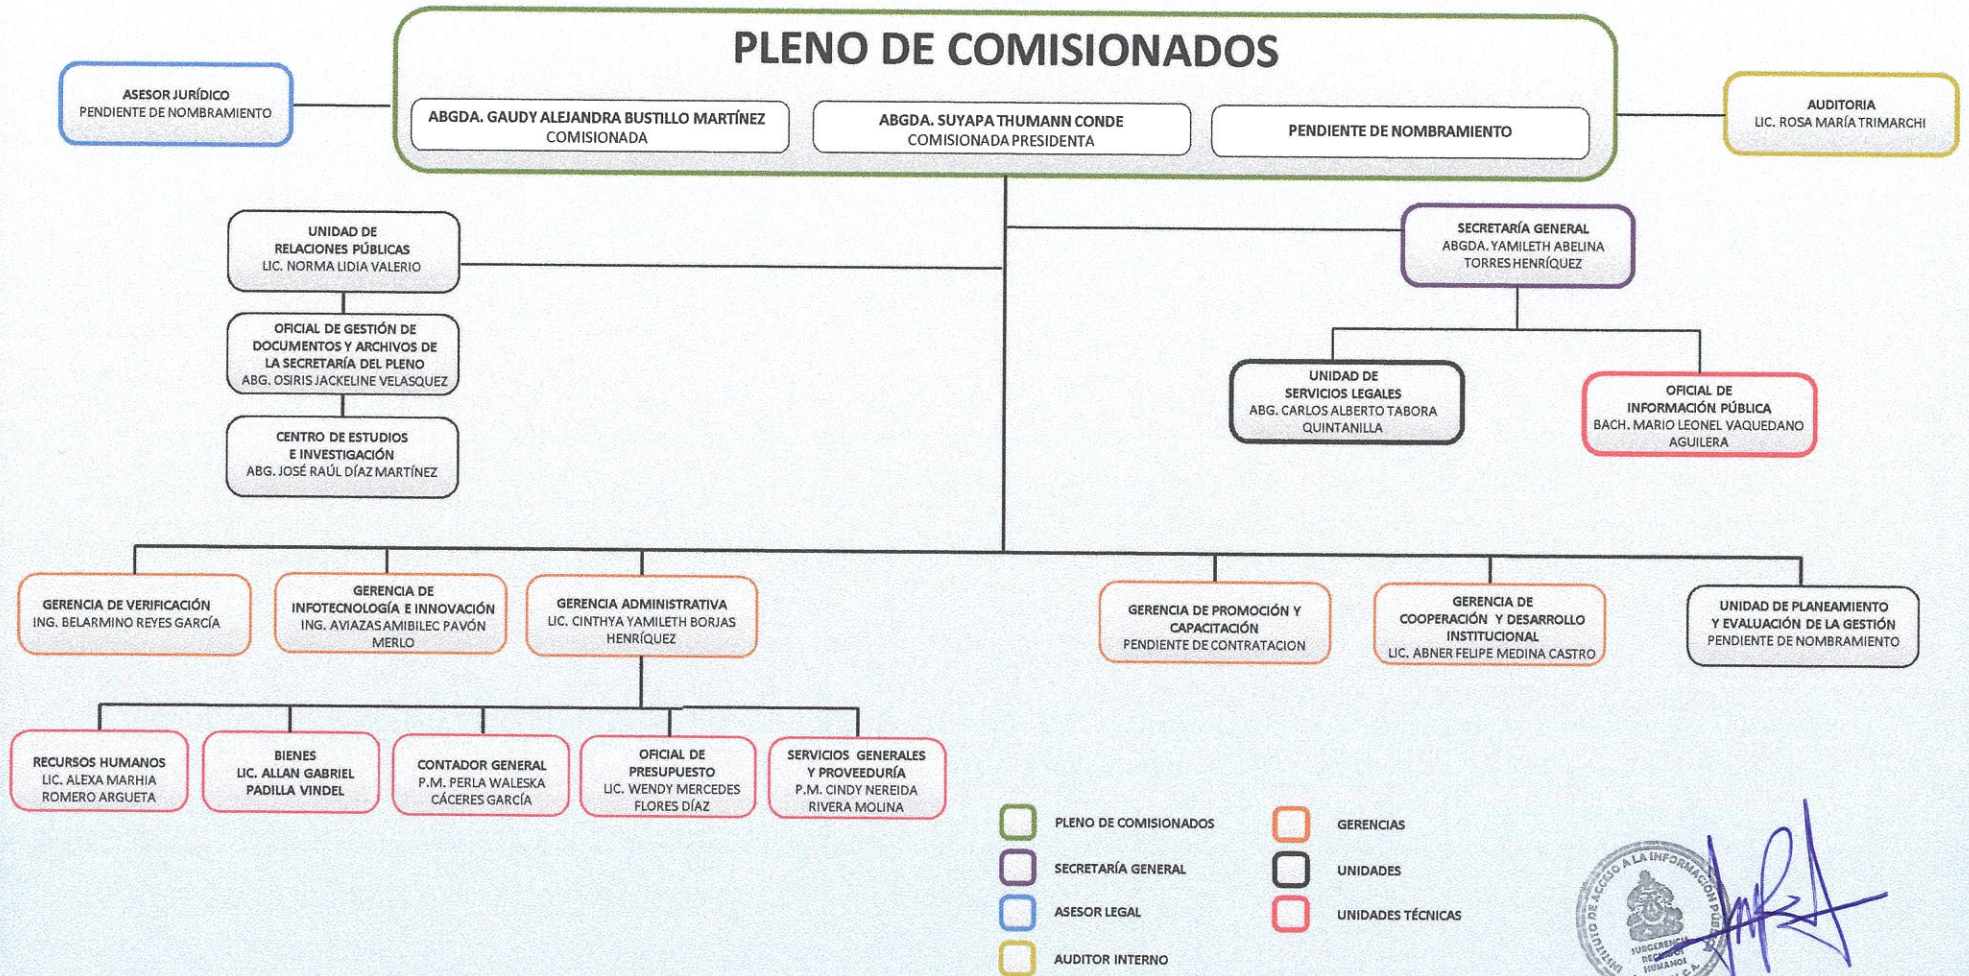

ORGANIGRAMA IAIP

- PLENO DE COMISIONADOS
- SECRETARÍA GENERAL
- ASESOR LEGAL
- AUDITOR INTERNO
- GERENCIAS
- UNIDADES
- UNIDADES TÉCNICAS

 LIC. ALEXA MARHIA ROMERO
 SUB GERENTE DE RECURSOS HUMANOS