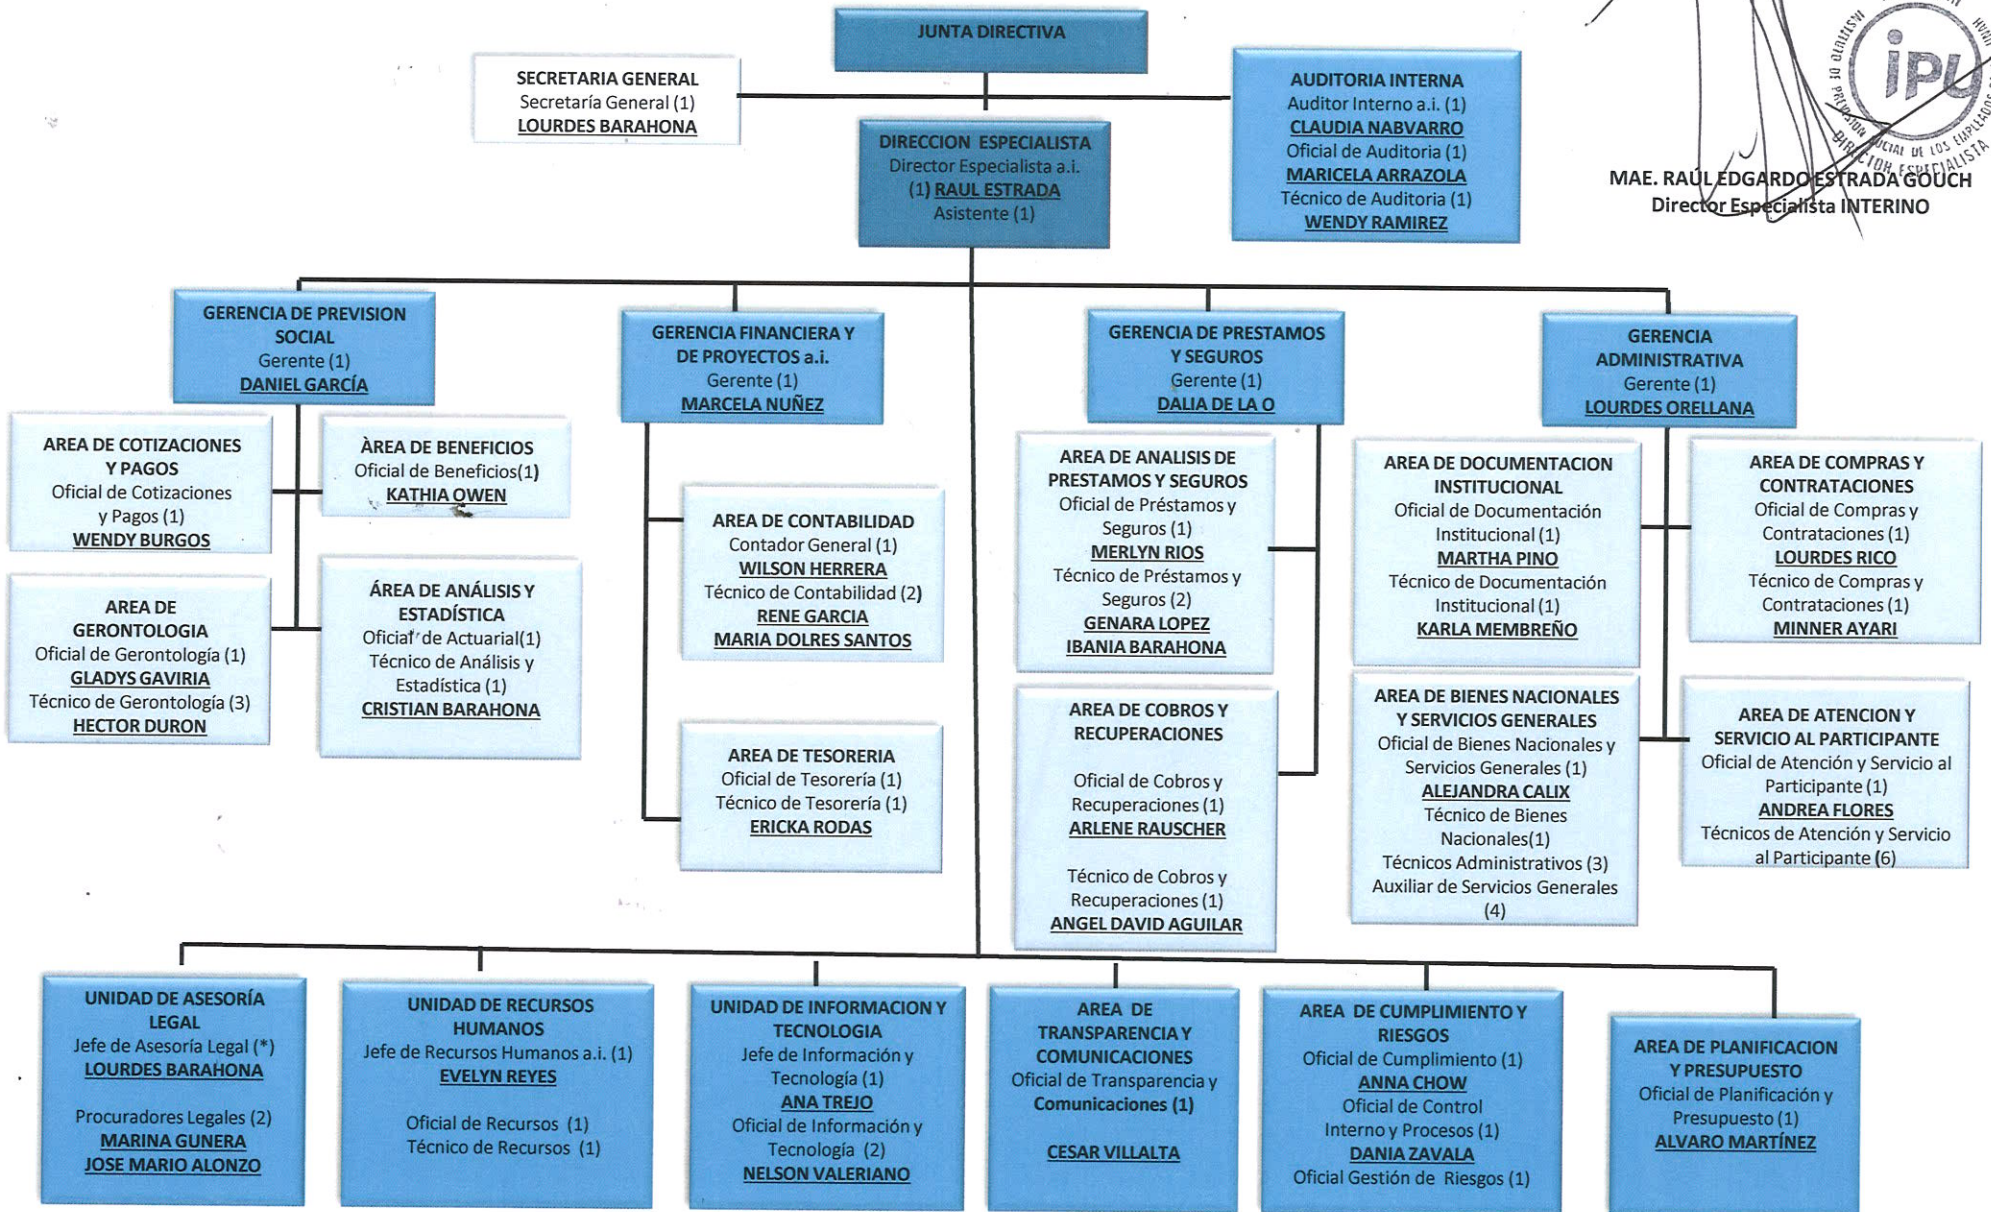

INSTITUTO DE PREVISION SOCIAL DE LOS EMPLEADOS DE LA UNAH (INPREUNAH)
ESTRUCTURA ORGANIZACIONAL
DICIEMBRE 2019

MAE. RAUL EDGARDO ESTRADA GOUCH
 Director Especialista INTERINO