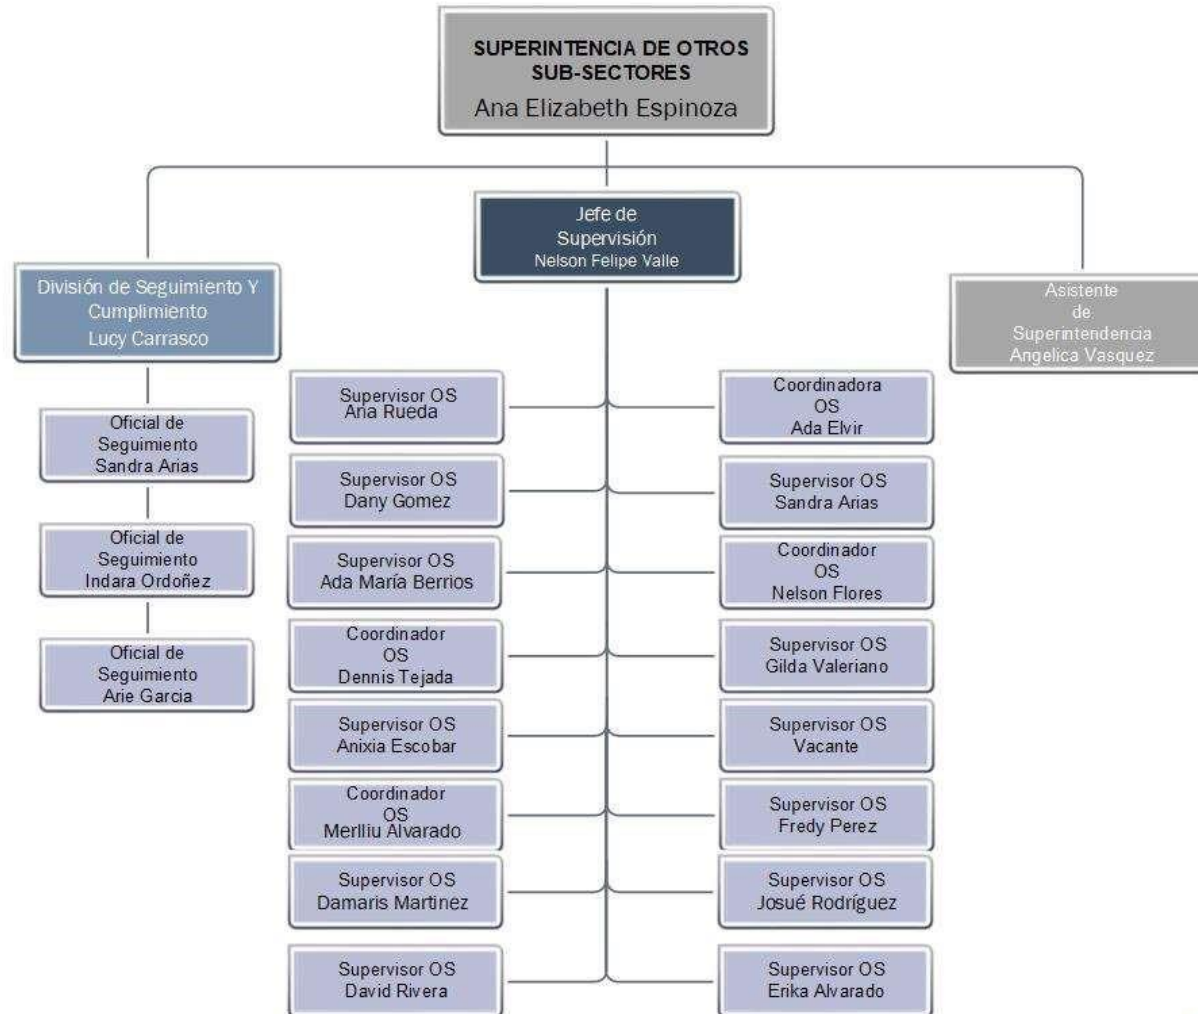

ESTRUCTURA - ORGANIGRAMA

Lic. Benita Libeth Avila  
Gerente Administrativo  
CONSUCCOOP

ORGANIGRAMA – ESTRUCTURA INTERNO DE SUPERINTENDENCIA DE COOPERATIVAS DE AHORRO Y CREDITO

Lic. Benita Libeth Avila  
Gerente Administrativo  
CONSUCOOP

ORGANIGRAMA – ESTRUCTURA INTERNO DE SUPERINTENDENCIA DE COOPERATIVAS DE OTROS SUB-SECTORES

Lic. Benita Libeth Avila  
Gerente Administrativo  
CONSUCOOP

ORGANIGRAMA – ESTRUCTURA INTERNA DE ATENCION AL USUARIO COOPERATIVISTA

  
Lic. Benita Libeth  
Gerente Administrativo  
CONSUCOOP

ORGANIGRAMA – ESTRUCTURA