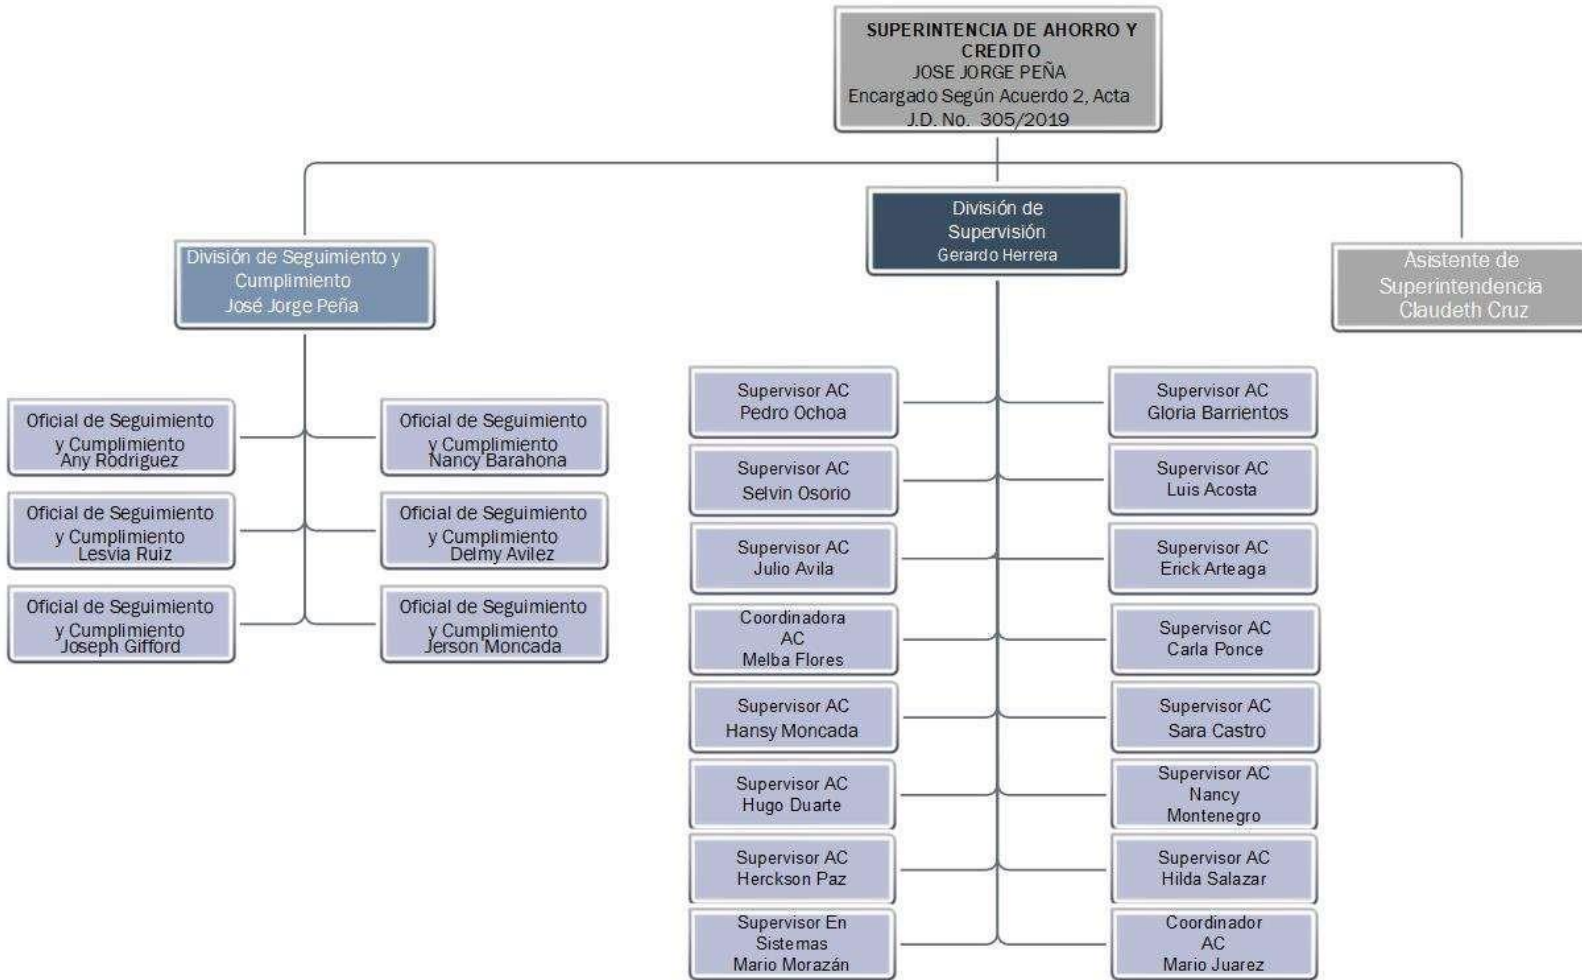

ESTRUCTURA - ORGANIGRAMA

Lic. Benita Libeth Avila  
Gerente Administrativo  
CONSUCCOOP

ORGANIGRAMA – ESTRUCTURA INTERNO DE SUPERINTENDENCIA DE COOPERATIVAS DE AHORRO Y CREDITO

Lic. Benita Libeth Avila  
Gerente Administrativo  
CONSUCOOP

ORGANIGRAMA – ESTRUCTURA INTERNO DE SUPERINTENDENCIA DE COOPERATIVAS DE OTROS SUB-SECTORES

Lic. Benita Libeth Avila  
Gerente Administrativo  
CONSUCOOP

ORGANIGRAMA – ESTRUCTURA INTERNA DE ATENCION AL USUARIO COOPERATIVISTA

  
Lic. Benita Libeth  
Gerente Administrativo  
CONSUCOOP

ORGANIGRAMA – ESTRUCTURA