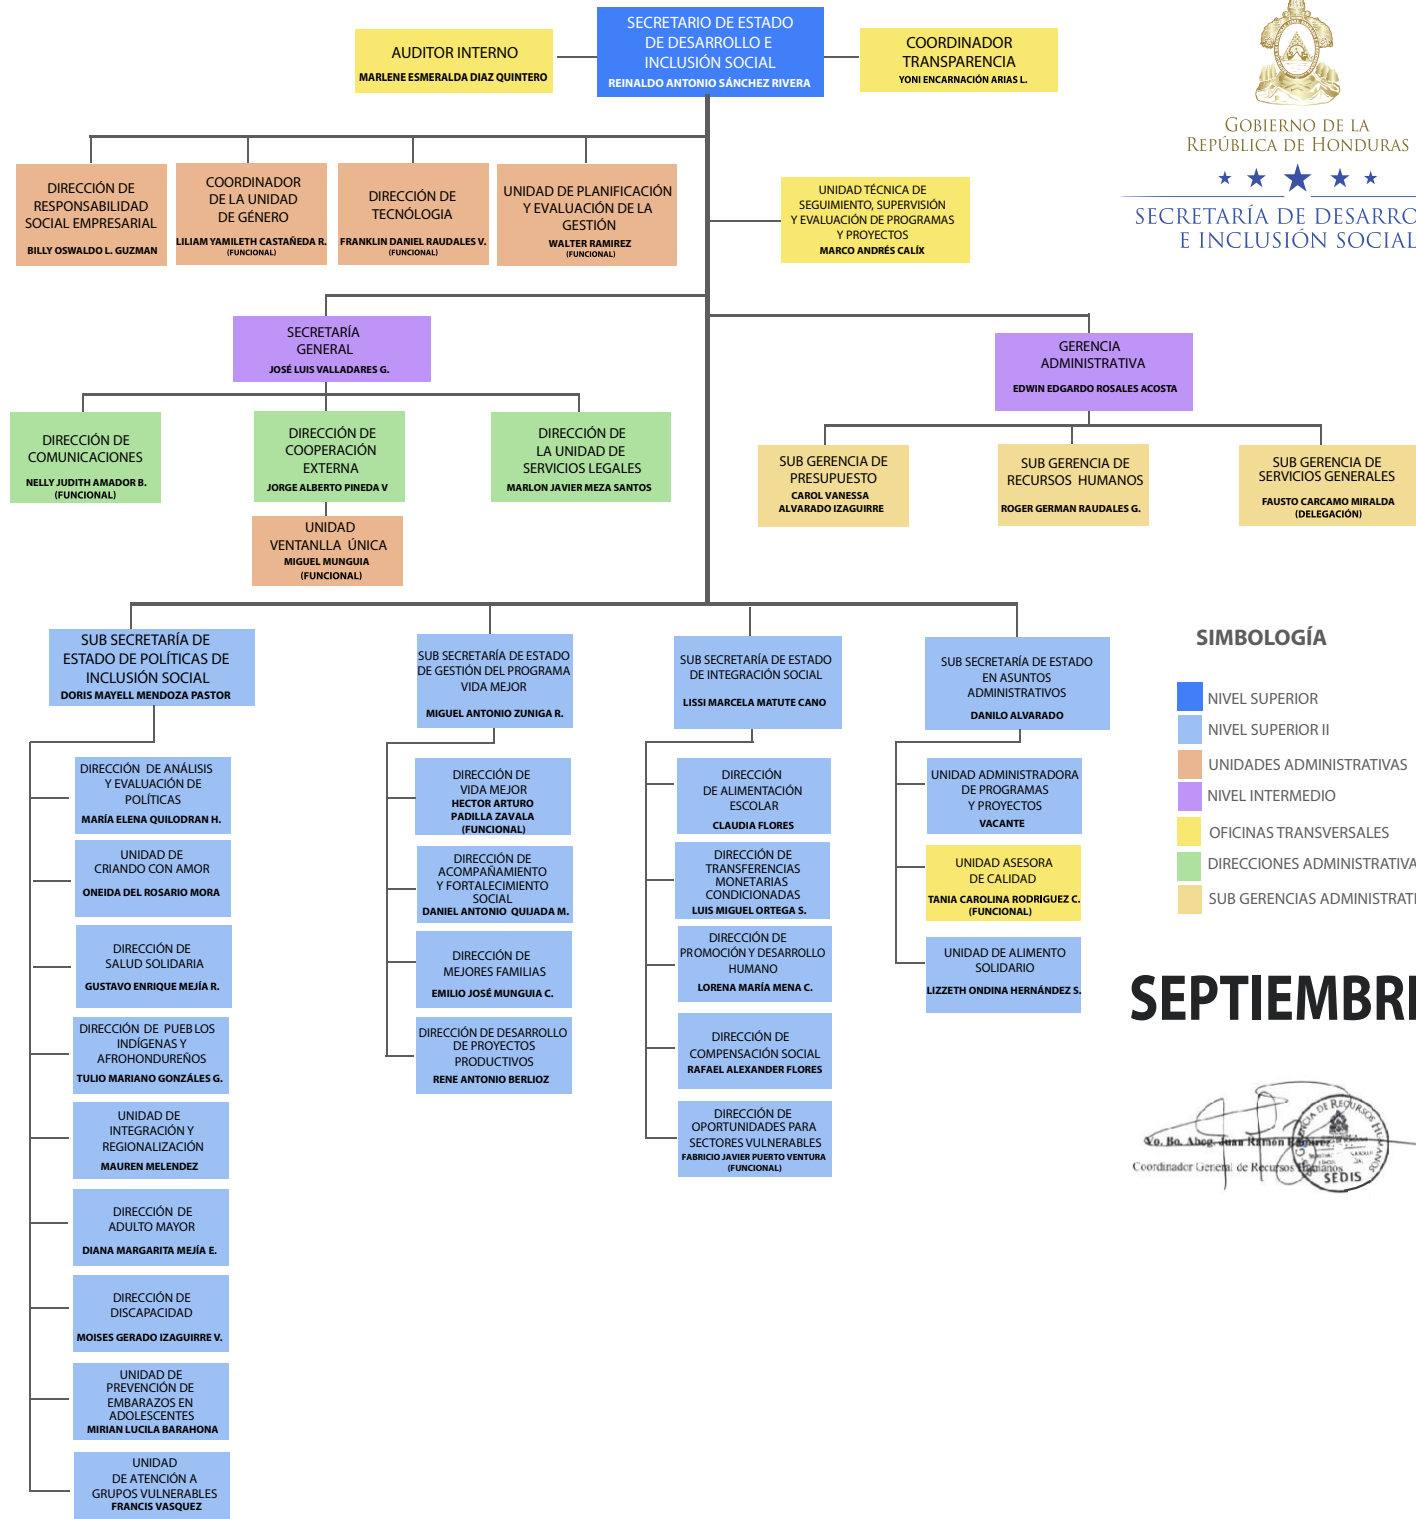

GOBIERNO DE LA REPÚBLICA DE HONDURAS

SECRETARÍA DE DESARROLLO E INCLUSIÓN SOCIAL

SIMBOLOGÍA

- NIVEL SUPERIOR
- NIVEL SUPERIOR II
- UNIDADES ADMINISTRATIVAS
- NIVEL INTERMEDIO
- OFICINAS TRANSVERSALES
- DIRECCIONES ADMINISTRATIVAS
- SUB GERENCIAS ADMINISTRATIVAS

SEPTIEMBRE 2019