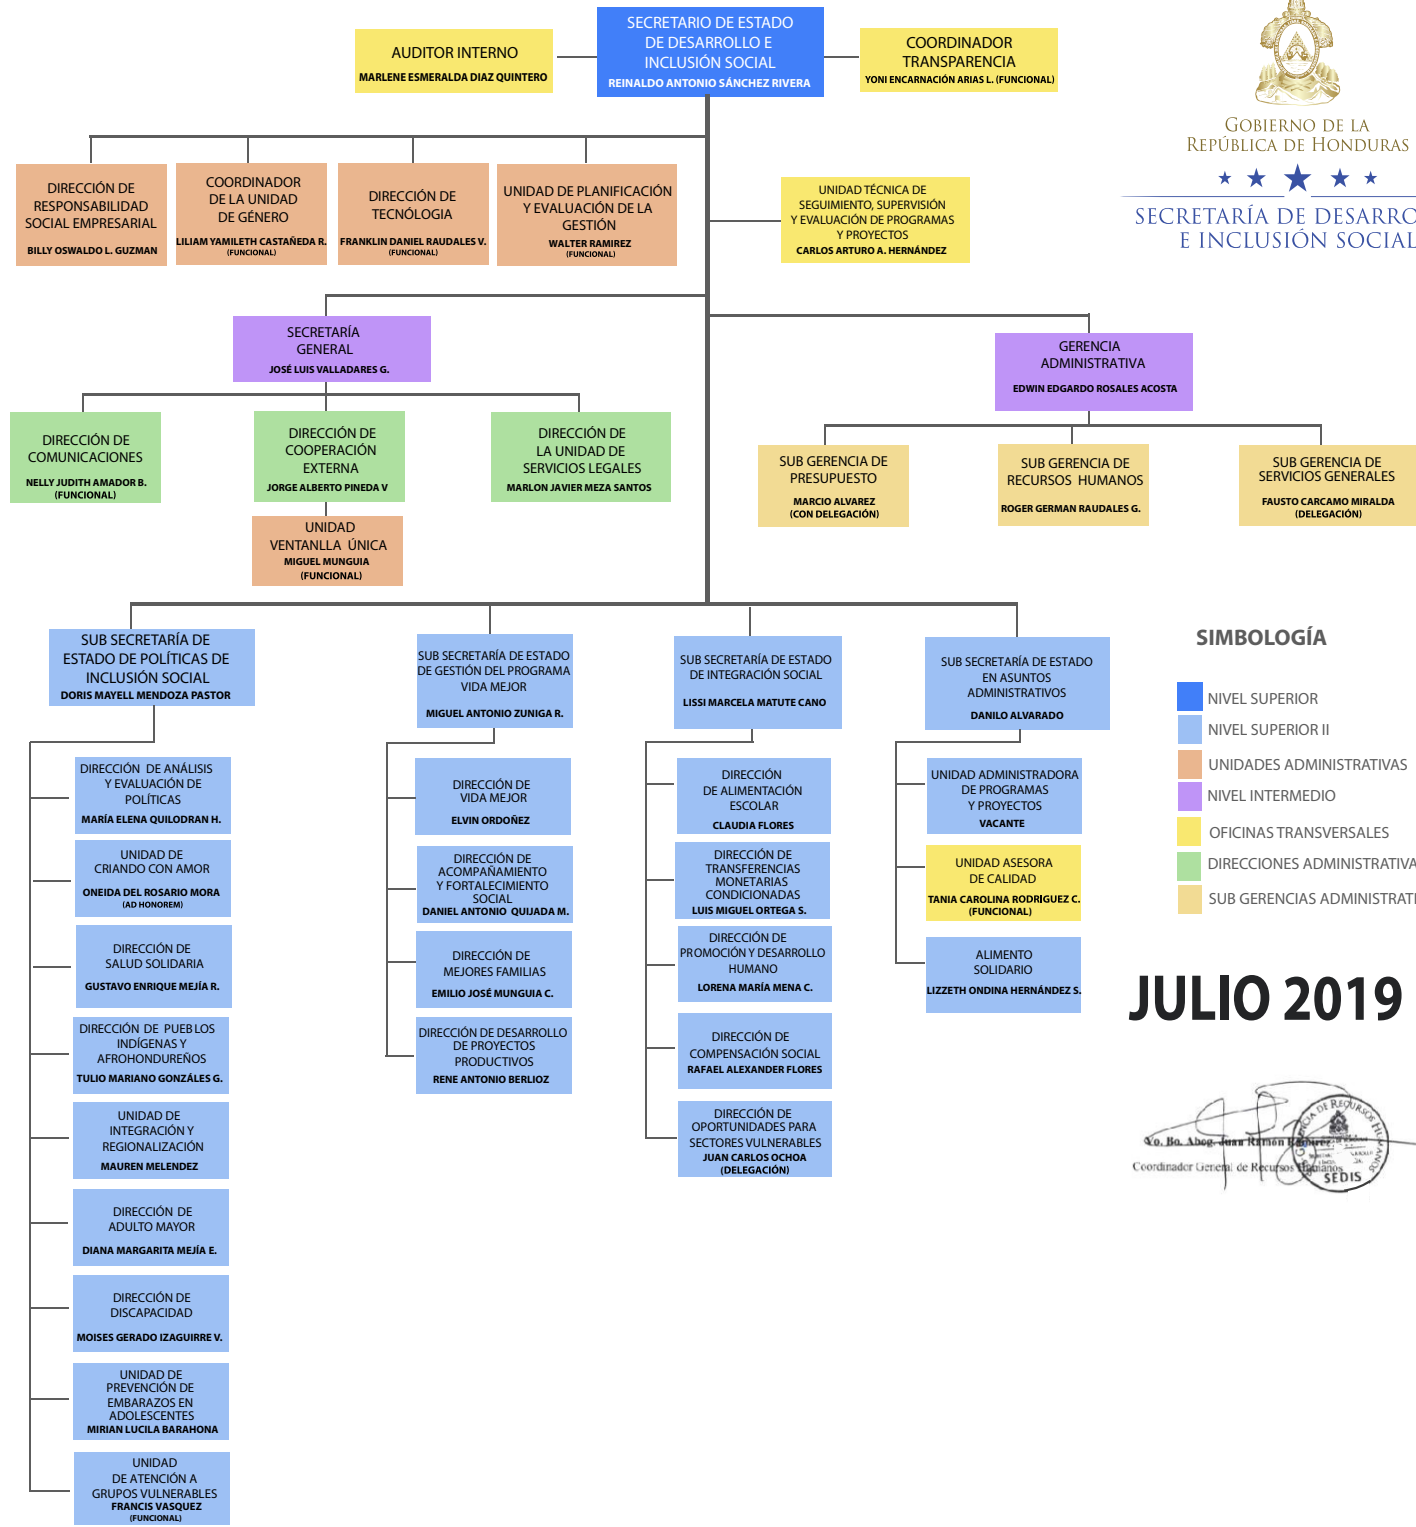

GOBIERNO DE LA REPÚBLICA DE HONDURAS

SECRETARÍA DE DESARROLLO E INCLUSIÓN SOCIAL

SIMBOLOGÍA

- NIVEL SUPERIOR
- NIVEL SUPERIOR II
- UNIDADES ADMINISTRATIVAS
- NIVEL INTERMEDIO
- OFICINAS TRANSVERSALES
- DIRECCIONES ADMINISTRATIVAS
- SUB GERENCIAS ADMINISTRATIVAS