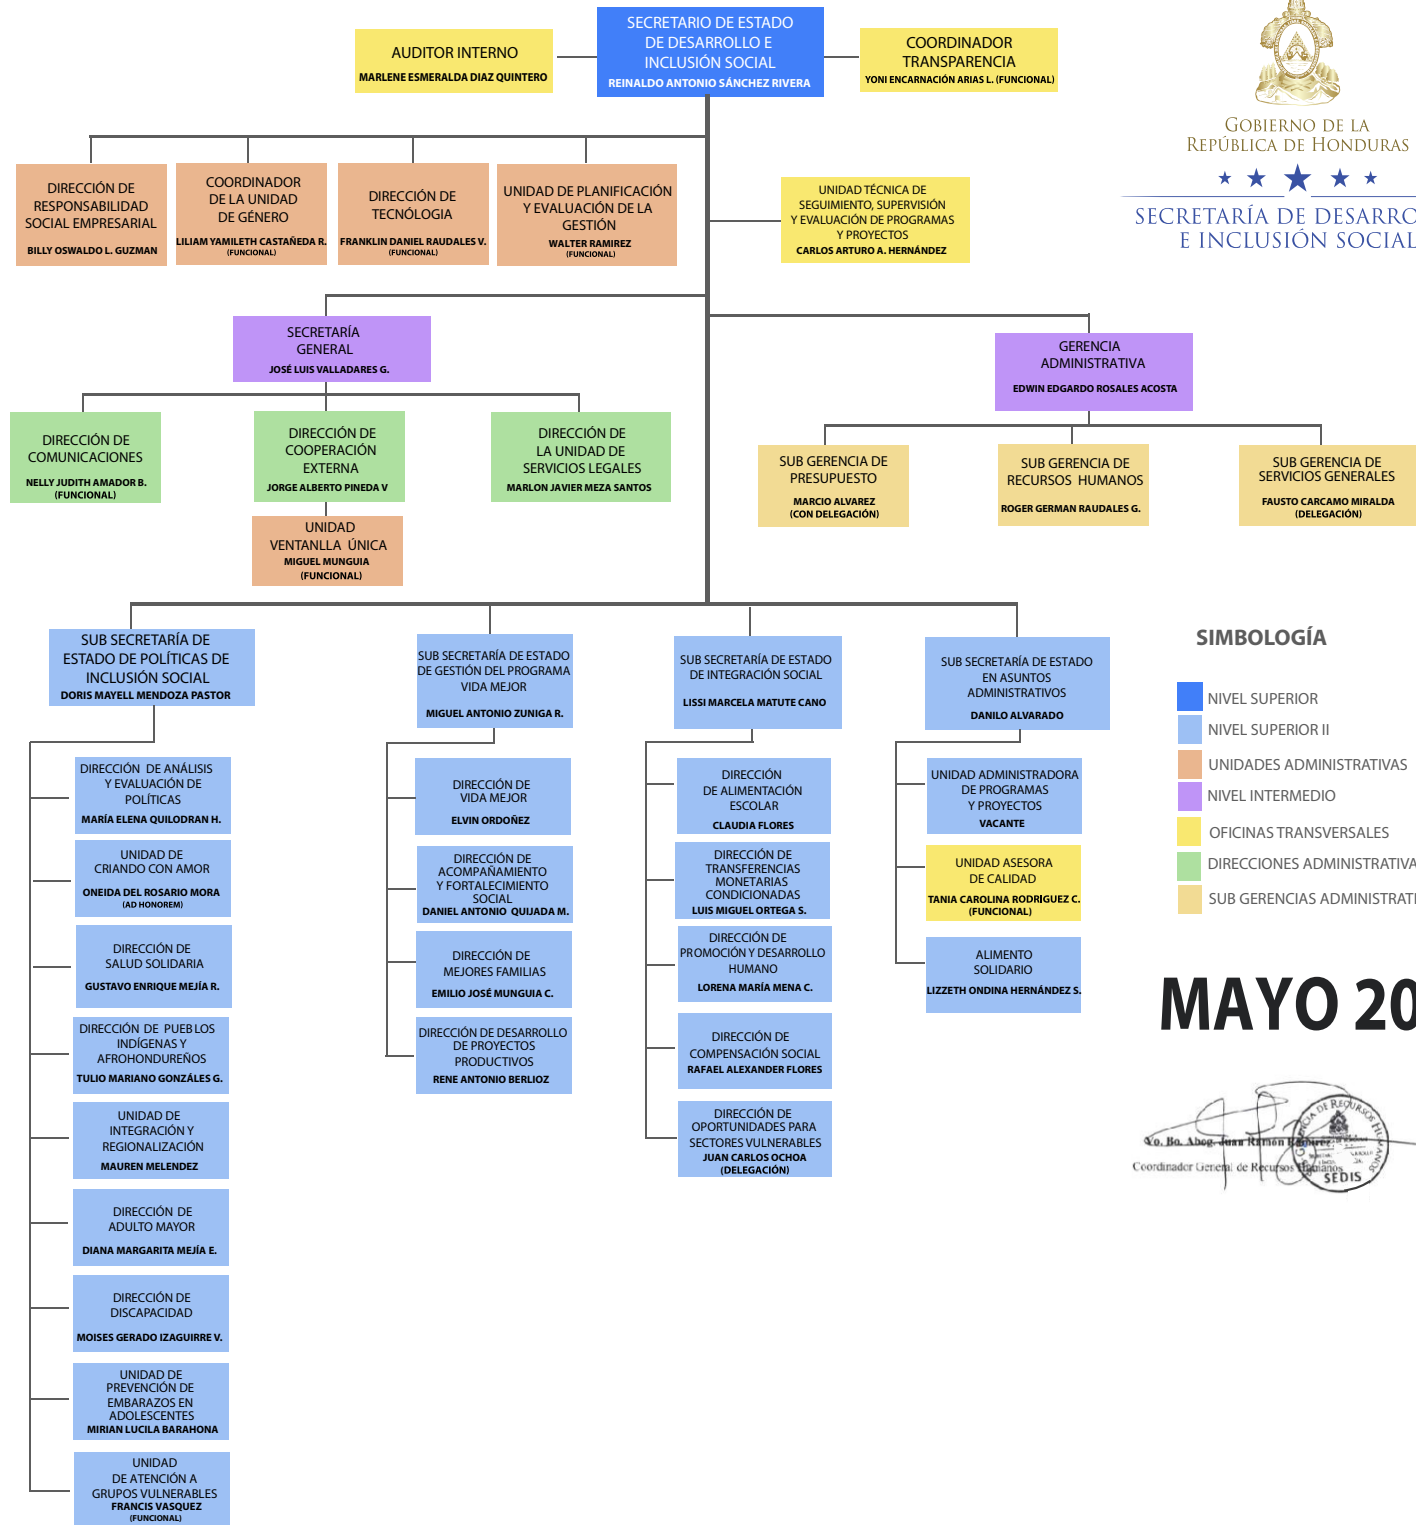

GOBIERNO DE LA REPÚBLICA DE HONDURAS

SECRETARÍA DE DESARROLLO E INCLUSIÓN SOCIAL

**SIMBOLOGÍA**

- NIVEL SUPERIOR
- NIVEL SUPERIOR II
- UNIDADES ADMINISTRATIVAS
- NIVEL INTERMEDIO
- OFICINAS TRANSVERSALES
- DIRECCIONES ADMINISTRATIVAS
- SUB GERENCIAS ADMINISTRATIVAS

**MAYO 2019**