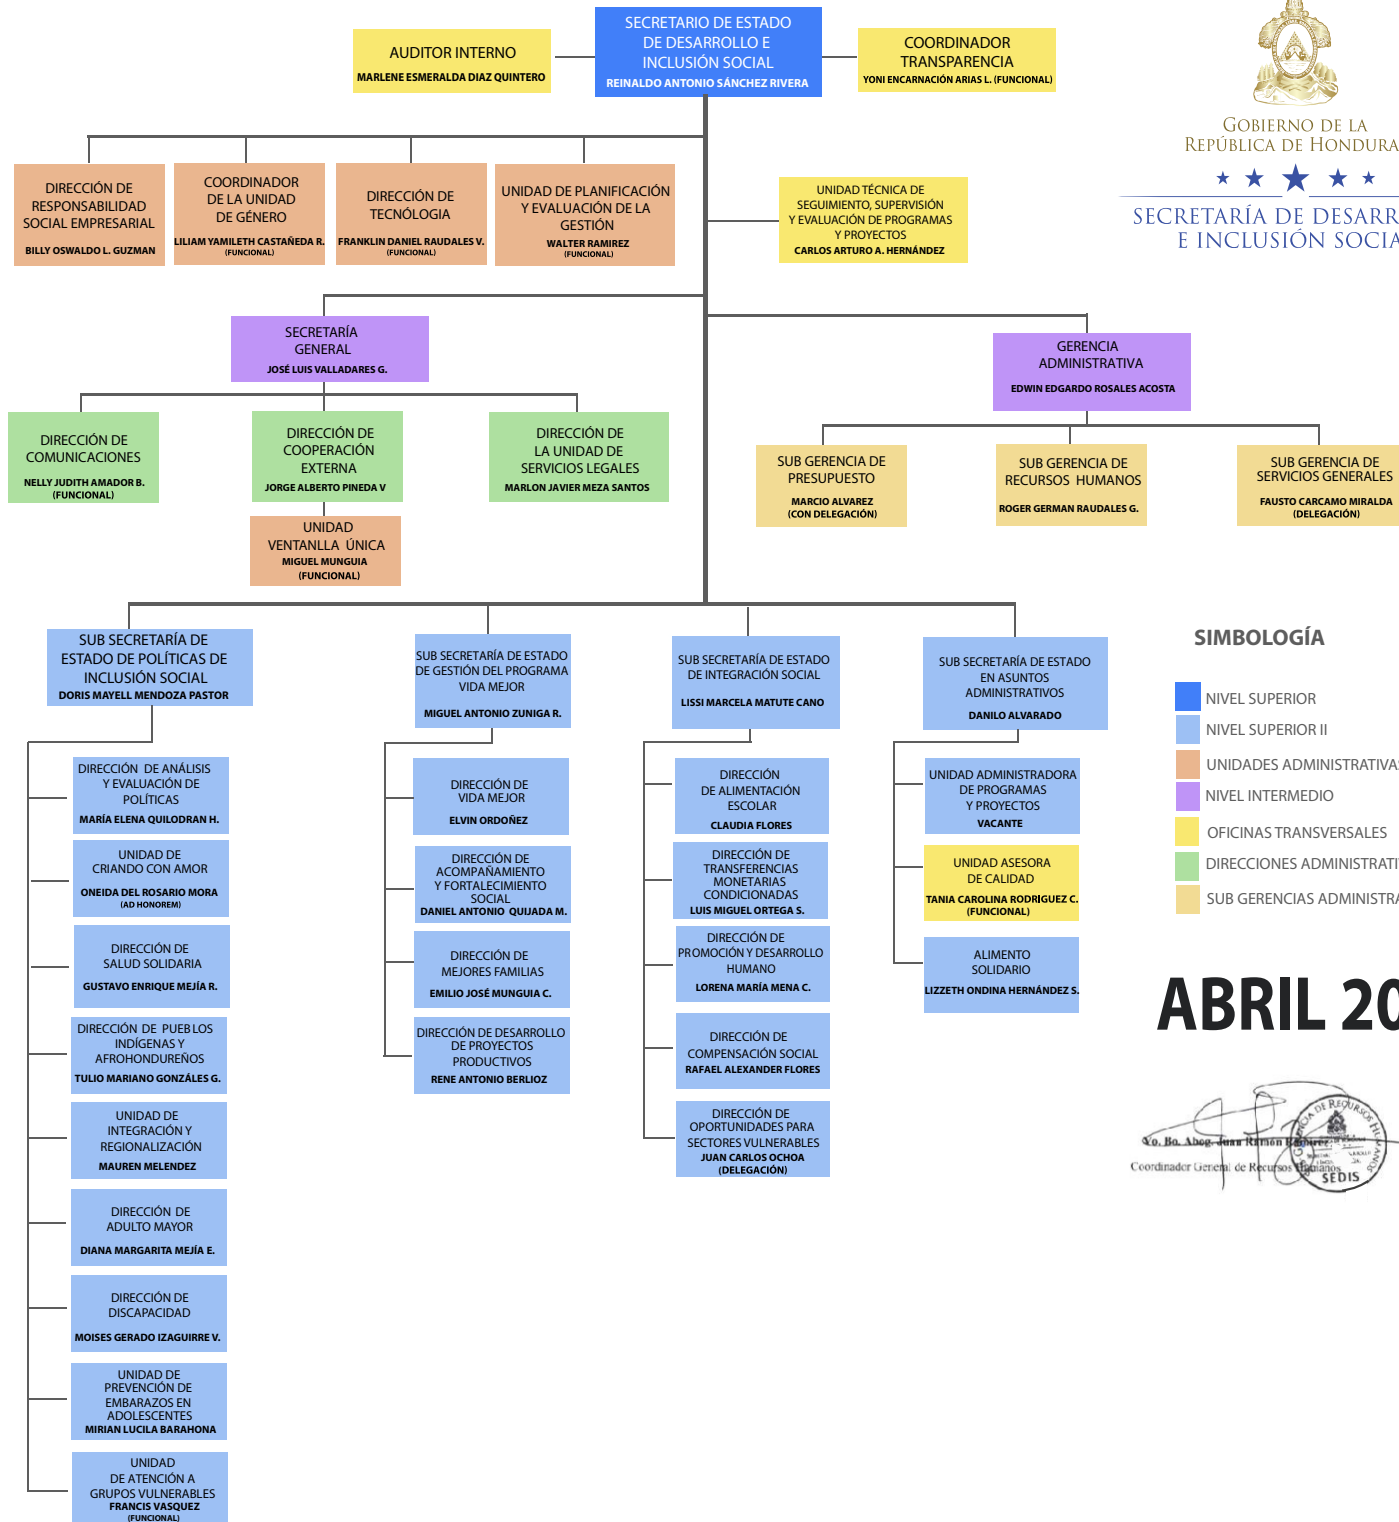

GOBIERNO DE LA REPÚBLICA DE HONDURAS

SECRETARÍA DE DESARROLLO E INCLUSIÓN SOCIAL

### SIMBOLOGÍA

- NIVEL SUPERIOR
- NIVEL SUPERIOR II
- UNIDADES ADMINISTRATIVAS
- NIVEL INTERMEDIO
- OFICINAS TRANSVERSALES
- DIRECCIONES ADMINISTRATIVAS
- SUB GERENCIAS ADMINISTRATIVAS

# ABRIL 2019