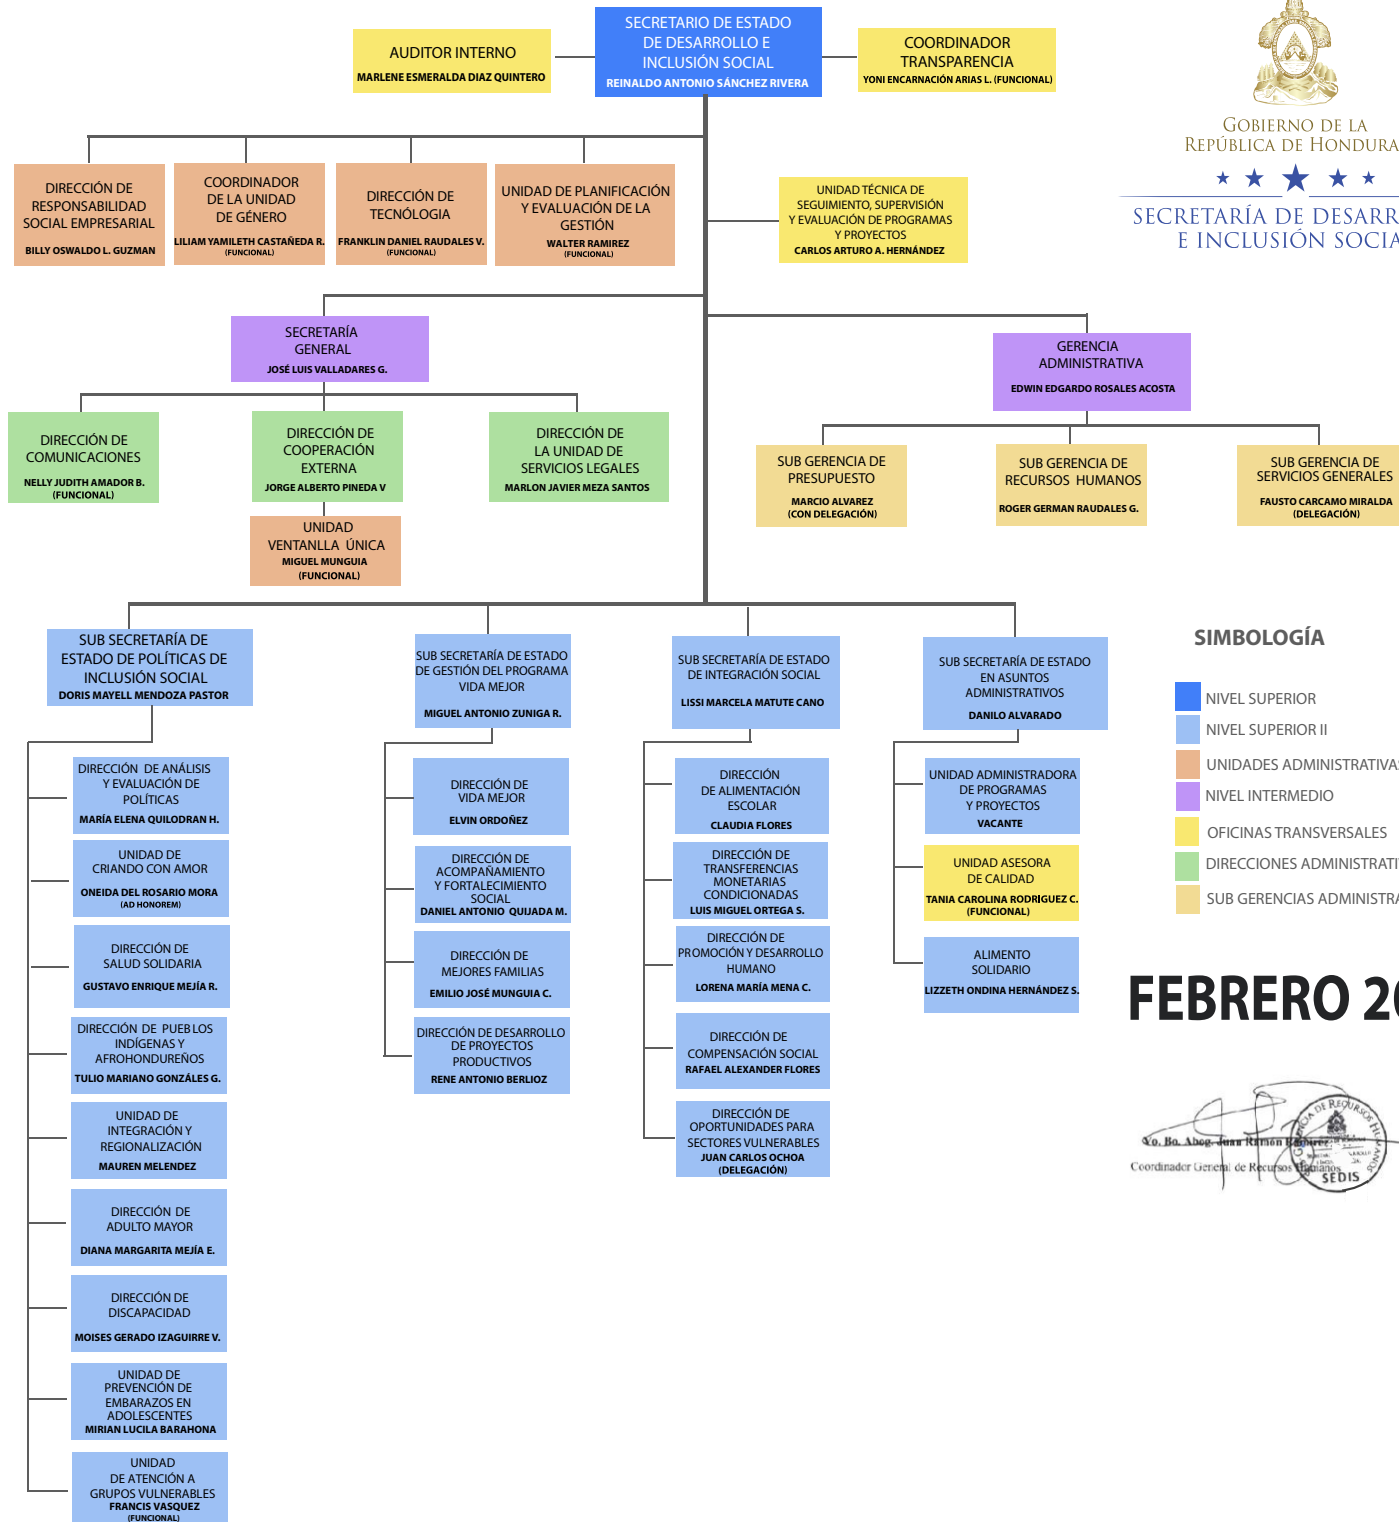

GOBIERNO DE LA REPÚBLICA DE HONDURAS

SECRETARÍA DE DESARROLLO E INCLUSIÓN SOCIAL

SIMBOLOGÍA

- NIVEL SUPERIOR
- NIVEL SUPERIOR II
- UNIDADES ADMINISTRATIVAS
- NIVEL INTERMEDIO
- OFICINAS TRANSVERSALES
- DIRECCIONES ADMINISTRATIVAS
- SUB GERENCIAS ADMINISTRATIVAS

FEBRERO 2019