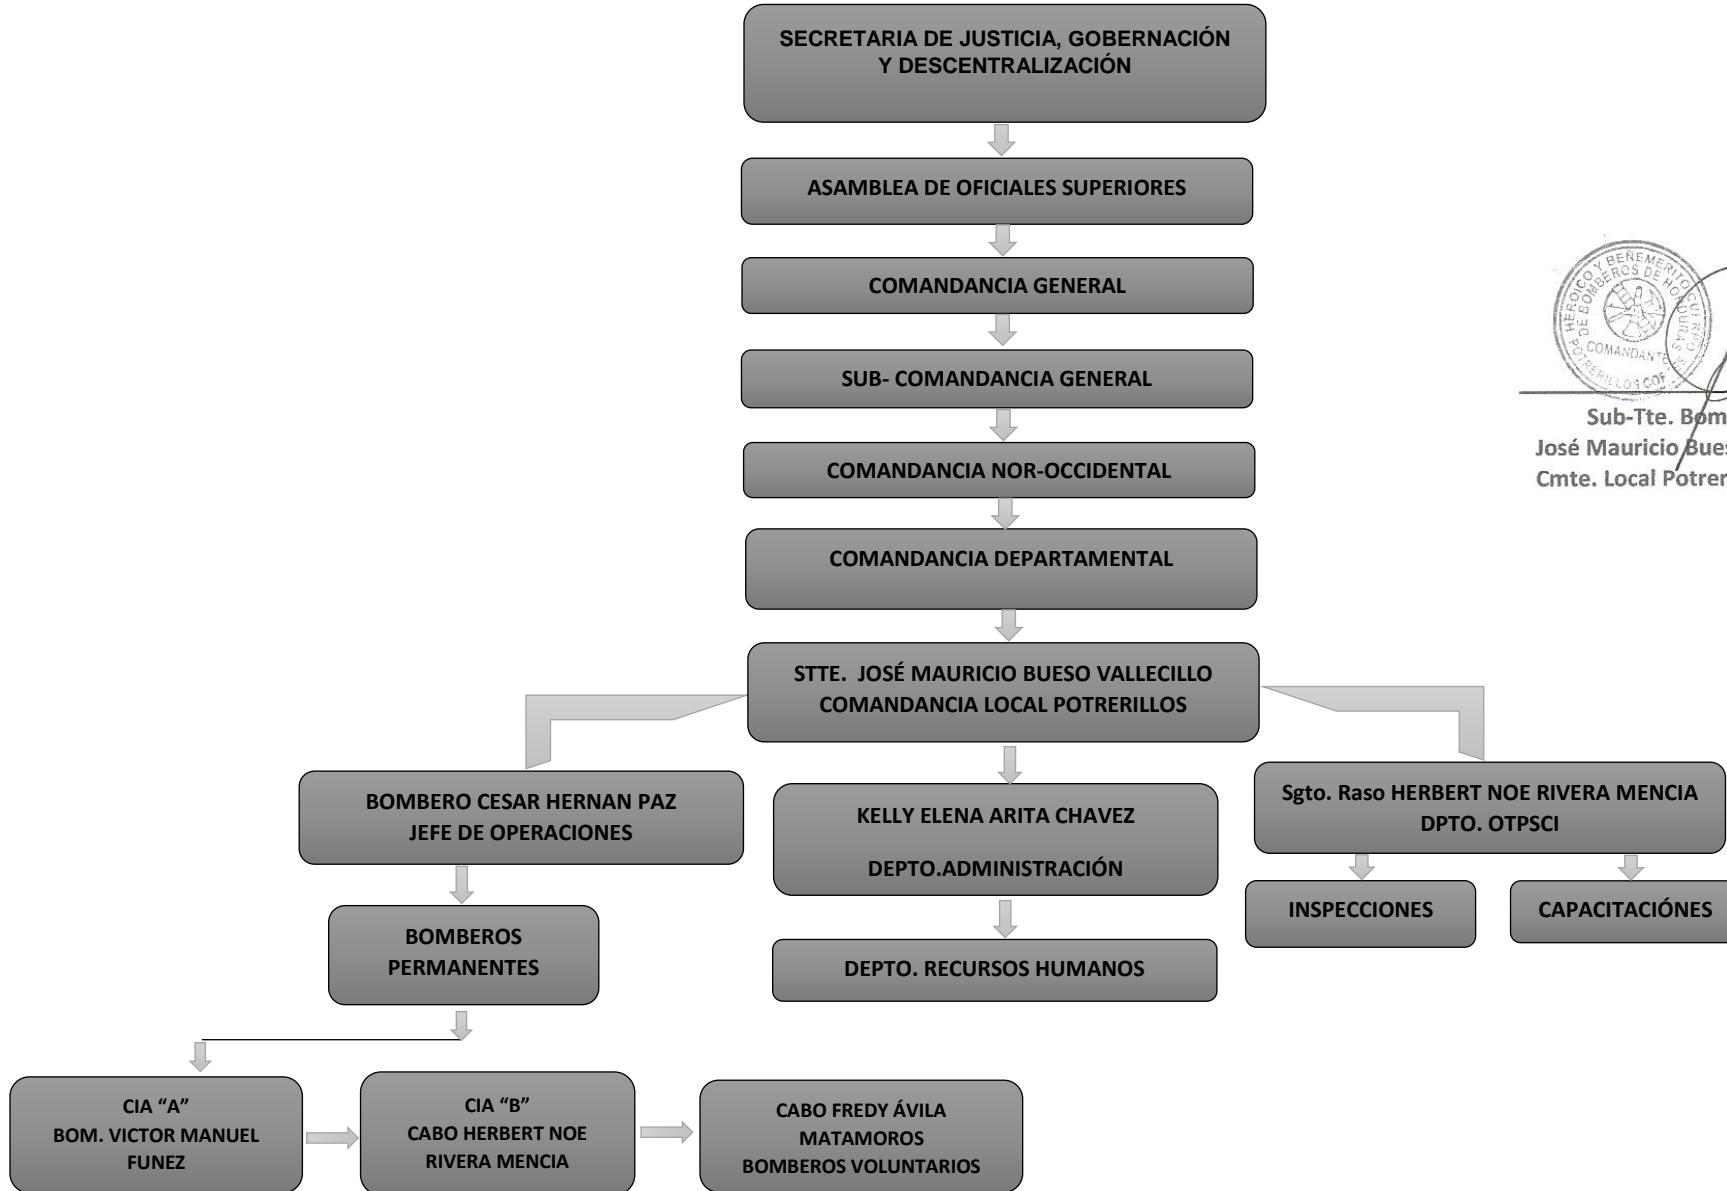

ORGANIGRAMA ESTACION LOCAL POTRERILLOS CORTES

Sub-Tte. Bomberos.
José Mauricio Bueso Vallecillo
Cmte. Local Potrerillos, Cortes