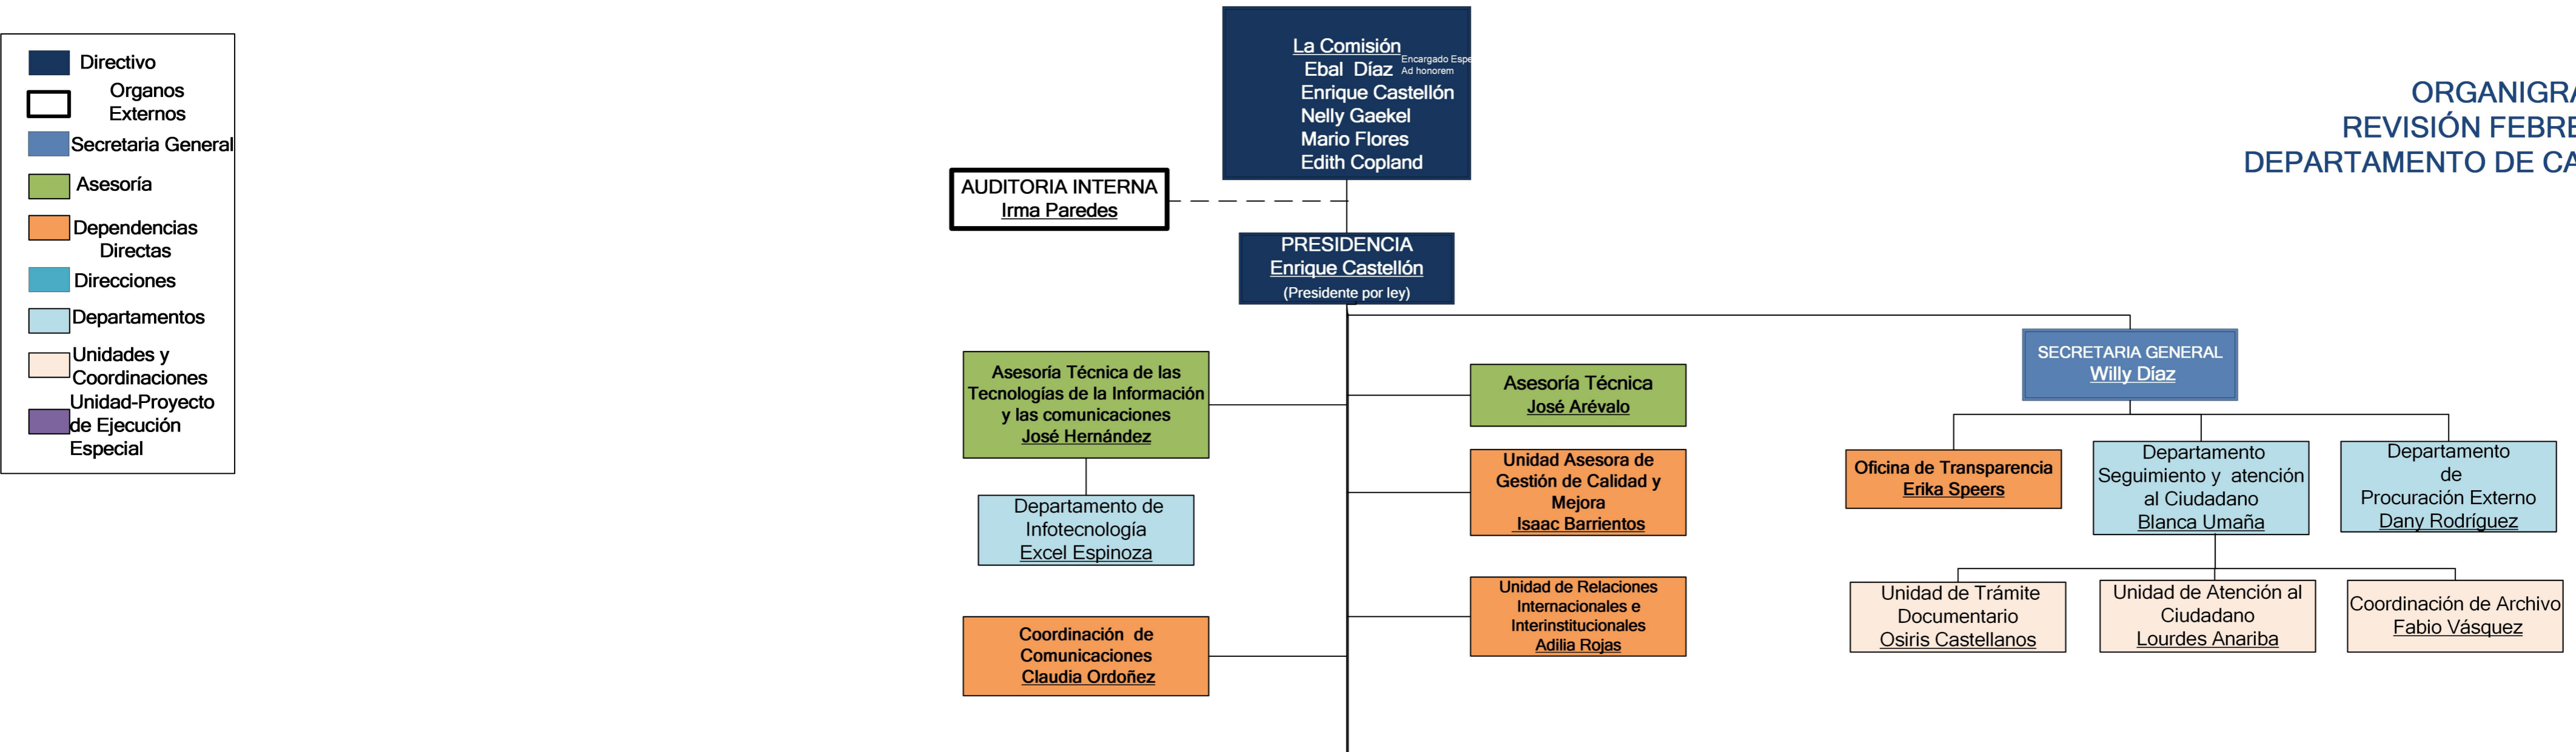

COMISIÓN NACIONAL DE TELECOMUNICACIONES

ORGANIGRAMA
REVISIÓN FEBRERO 2019
DEPARTAMENTO DE CAPITAL HUMANO

Lic. Elsa Sanchez
Jefe de Departamento de Capital Humano
(Interina)