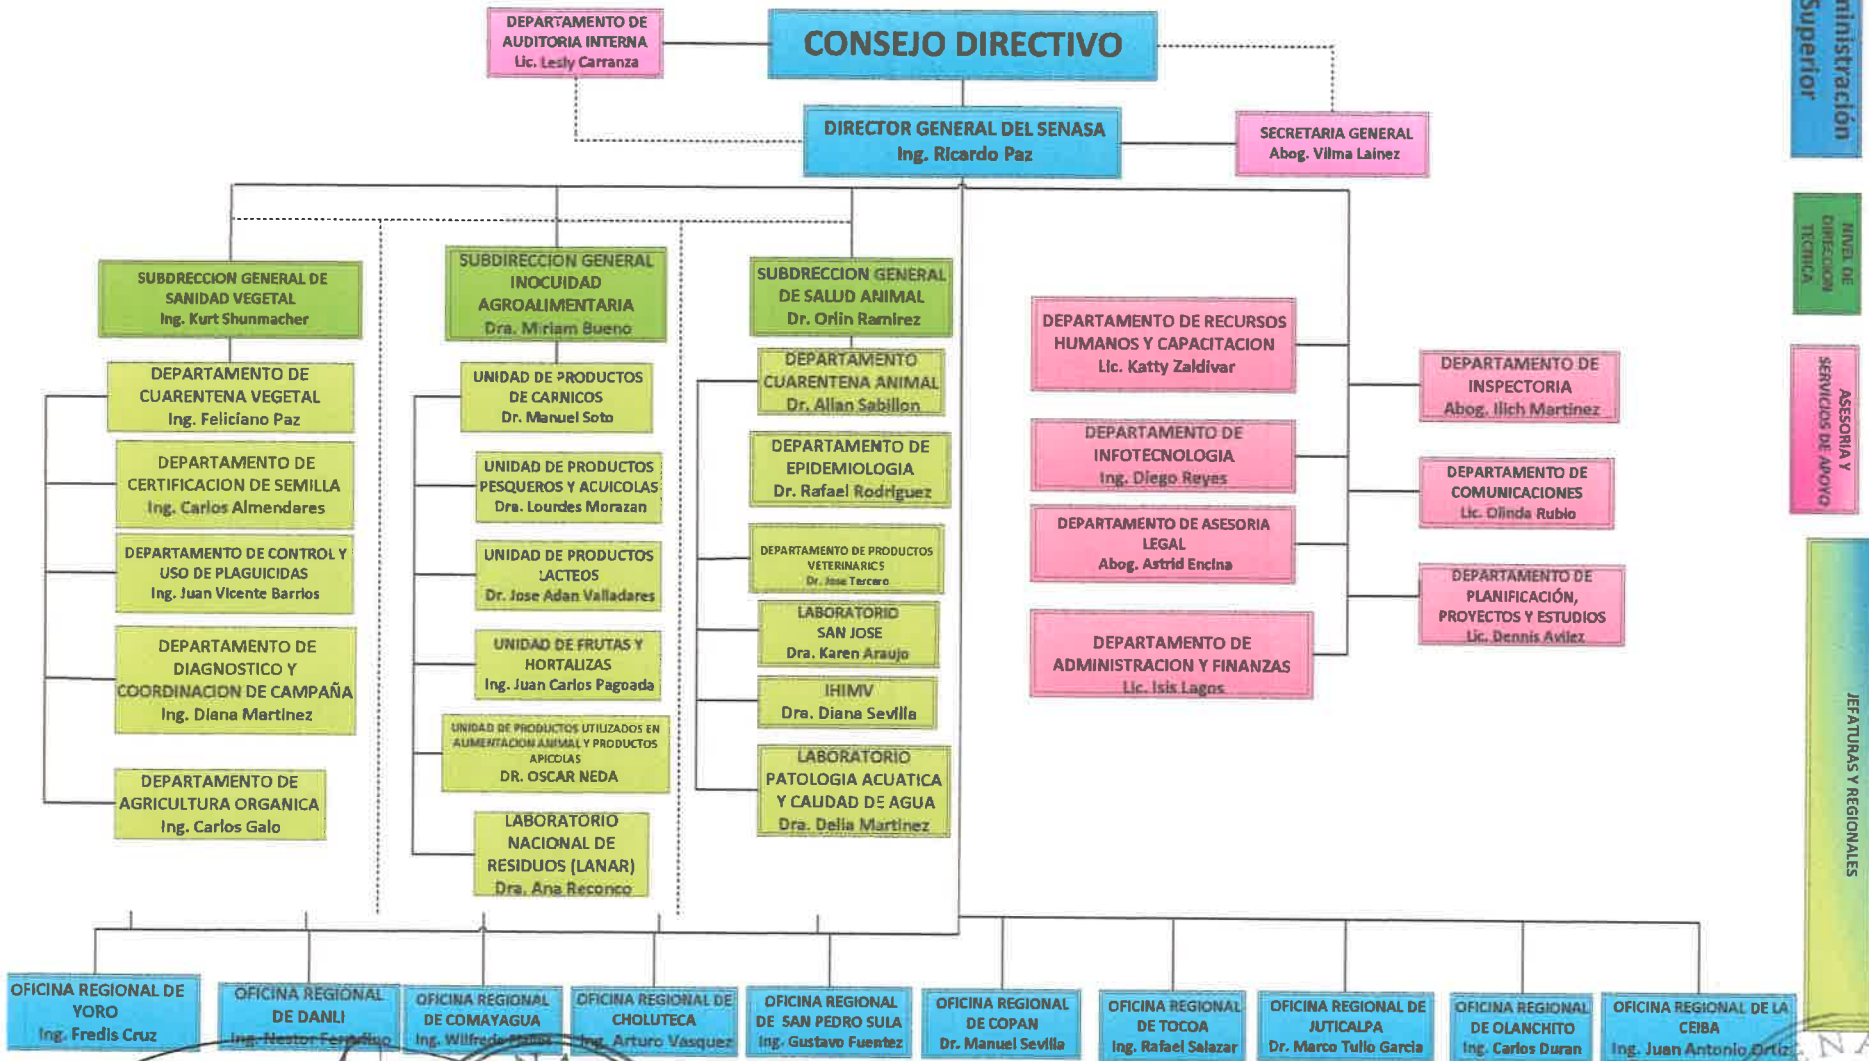

# ORGANIGRAMA GENERAL SENASA

Administración Superior

NIVEL DE DIRECCION TECNICA

ASESORIA Y SERVICIOS DE APOYO

JEFATURAS Y REGIONALES

ACTUALIZACION A NOVIEMBRE DEL 2017

DR. ORLIN RAMIREZ  
DIRECTOR GENERAL SENASA POR DELEGACION