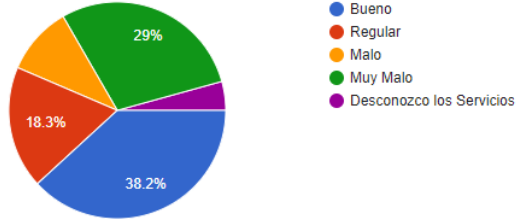

Escribe aquí para buscar

Vínculos 8:46 a. m. 13/2/2019

ENCUESTA - Correo Nacional de Honduras

186 respuestas

¿COMO CONSIDERA USTED EL SERVICIO DE CORREO NACIONAL DE HONDURAS?

186 respuestas

EN SU OPINIÓN QUE DEBEMOS MEJORAR COMO EMPRESA.