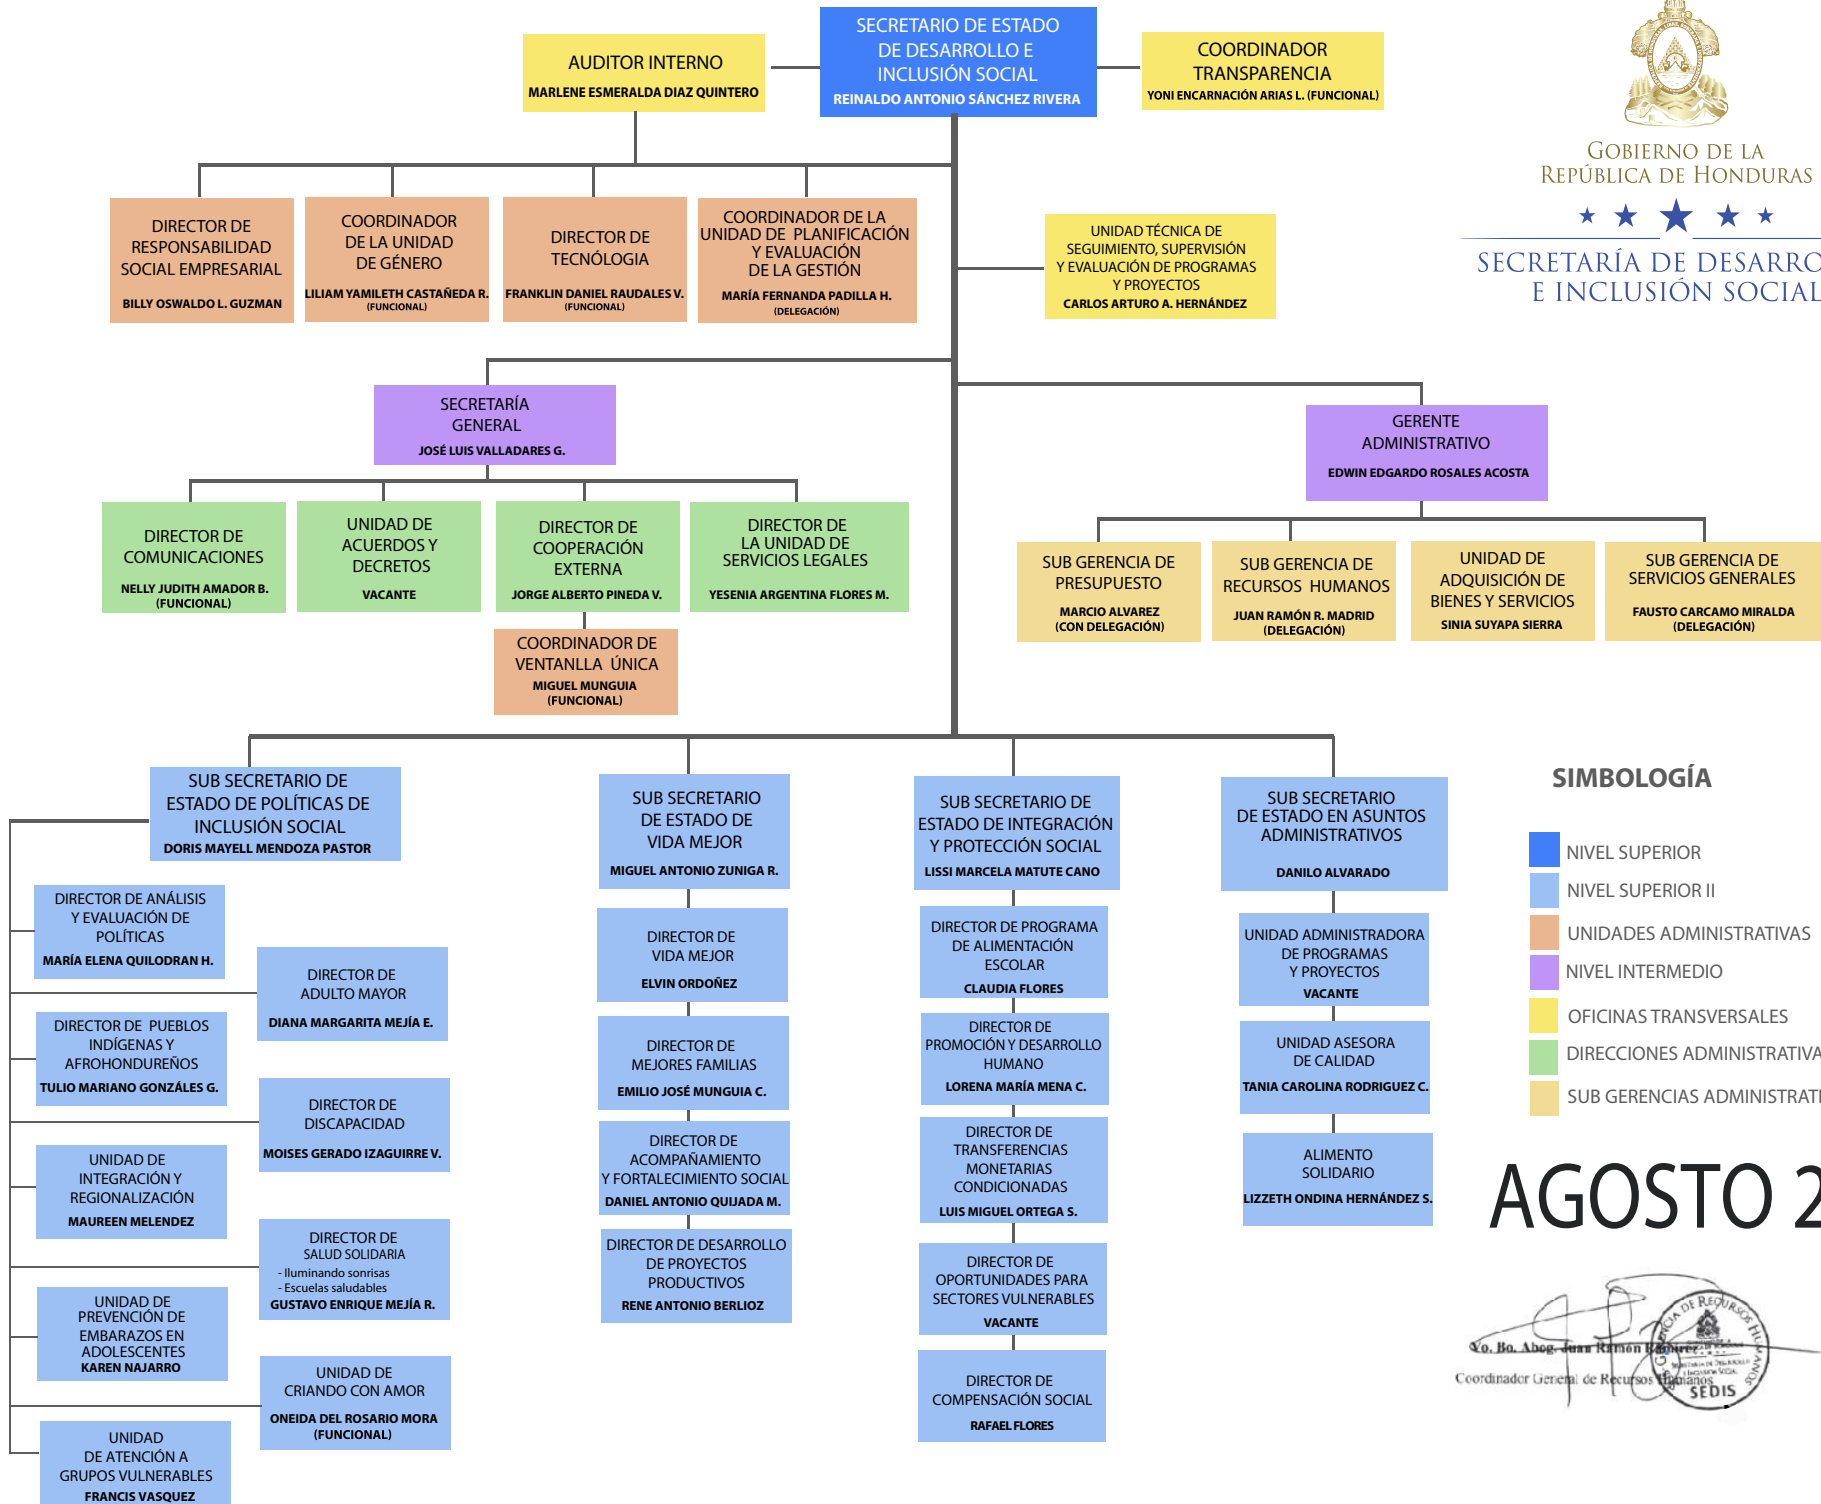

GOBIERNO DE LA REPÚBLICA DE HONDURAS

SECRETARÍA DE DESARROLLO E INCLUSIÓN SOCIAL

### SIMBOLOGÍA

- NIVEL SUPERIOR
- NIVEL SUPERIOR II
- UNIDADES ADMINISTRATIVAS
- NIVEL INTERMEDIO
- OFICINAS TRANSVERSALES
- DIRECCIONES ADMINISTRATIVAS
- SUB GERENCIAS ADMINISTRATIVAS