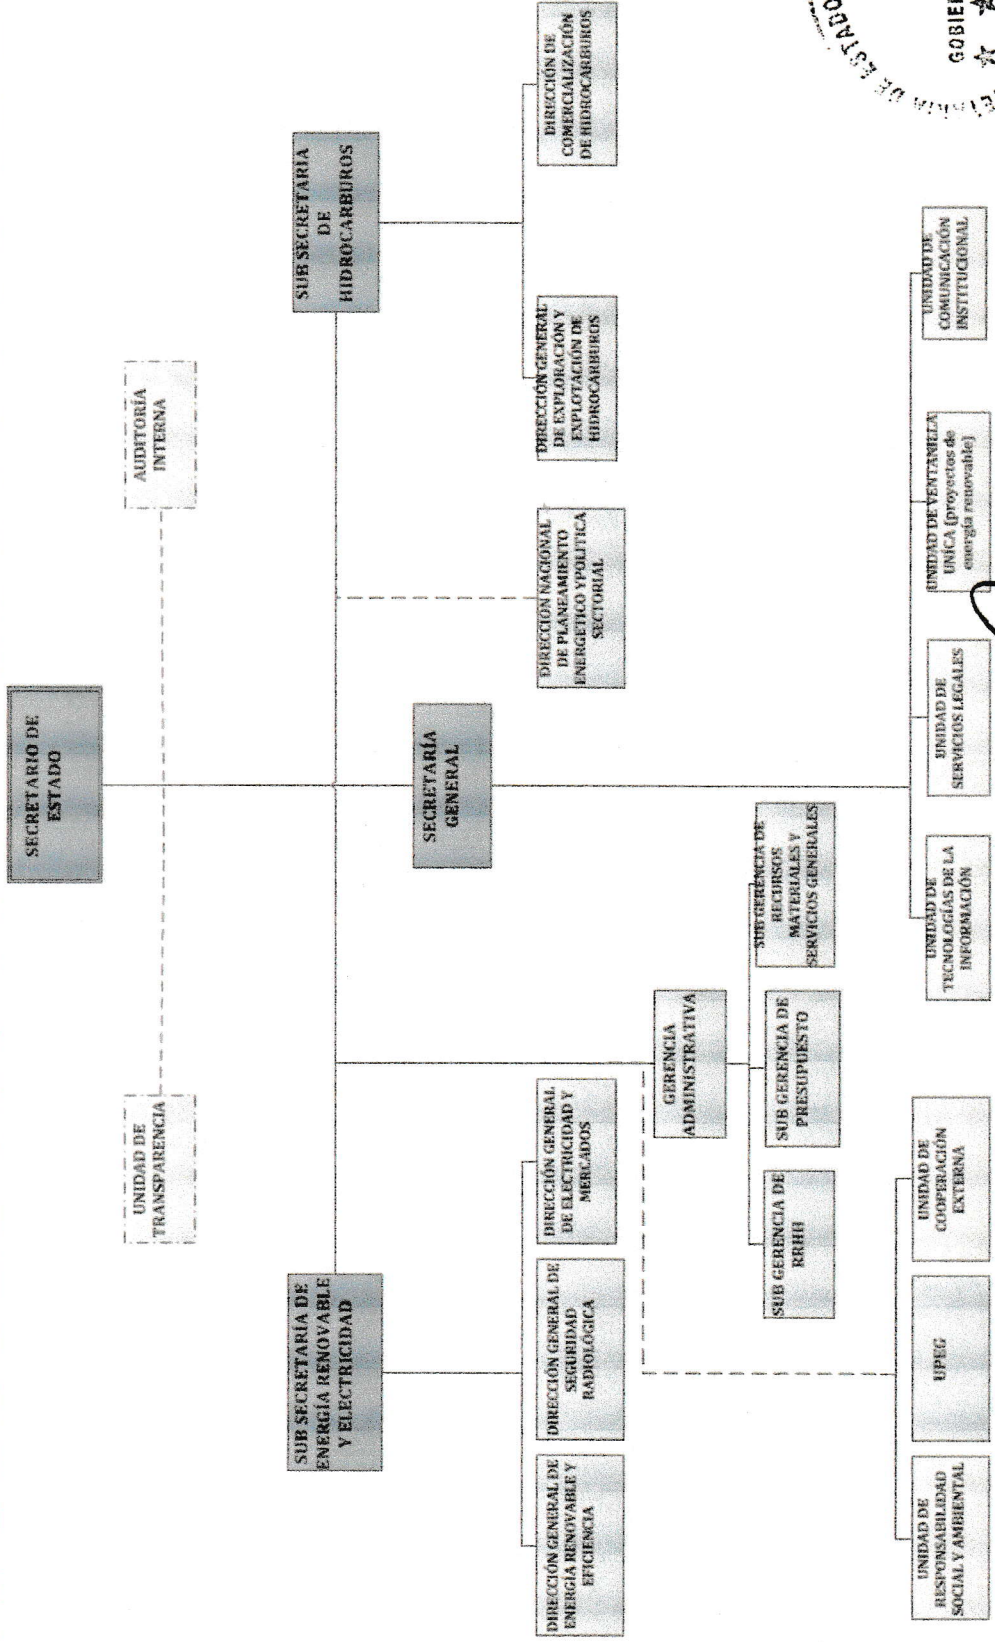

SECRETARÍA DE ENERGÍA

ORGANIGRAMA MACRO SEN

Actualizado al mes de agosto de 2018

[Handwritten signature]

MAXIMA AUTORIDAD INSTITUCIONAL: