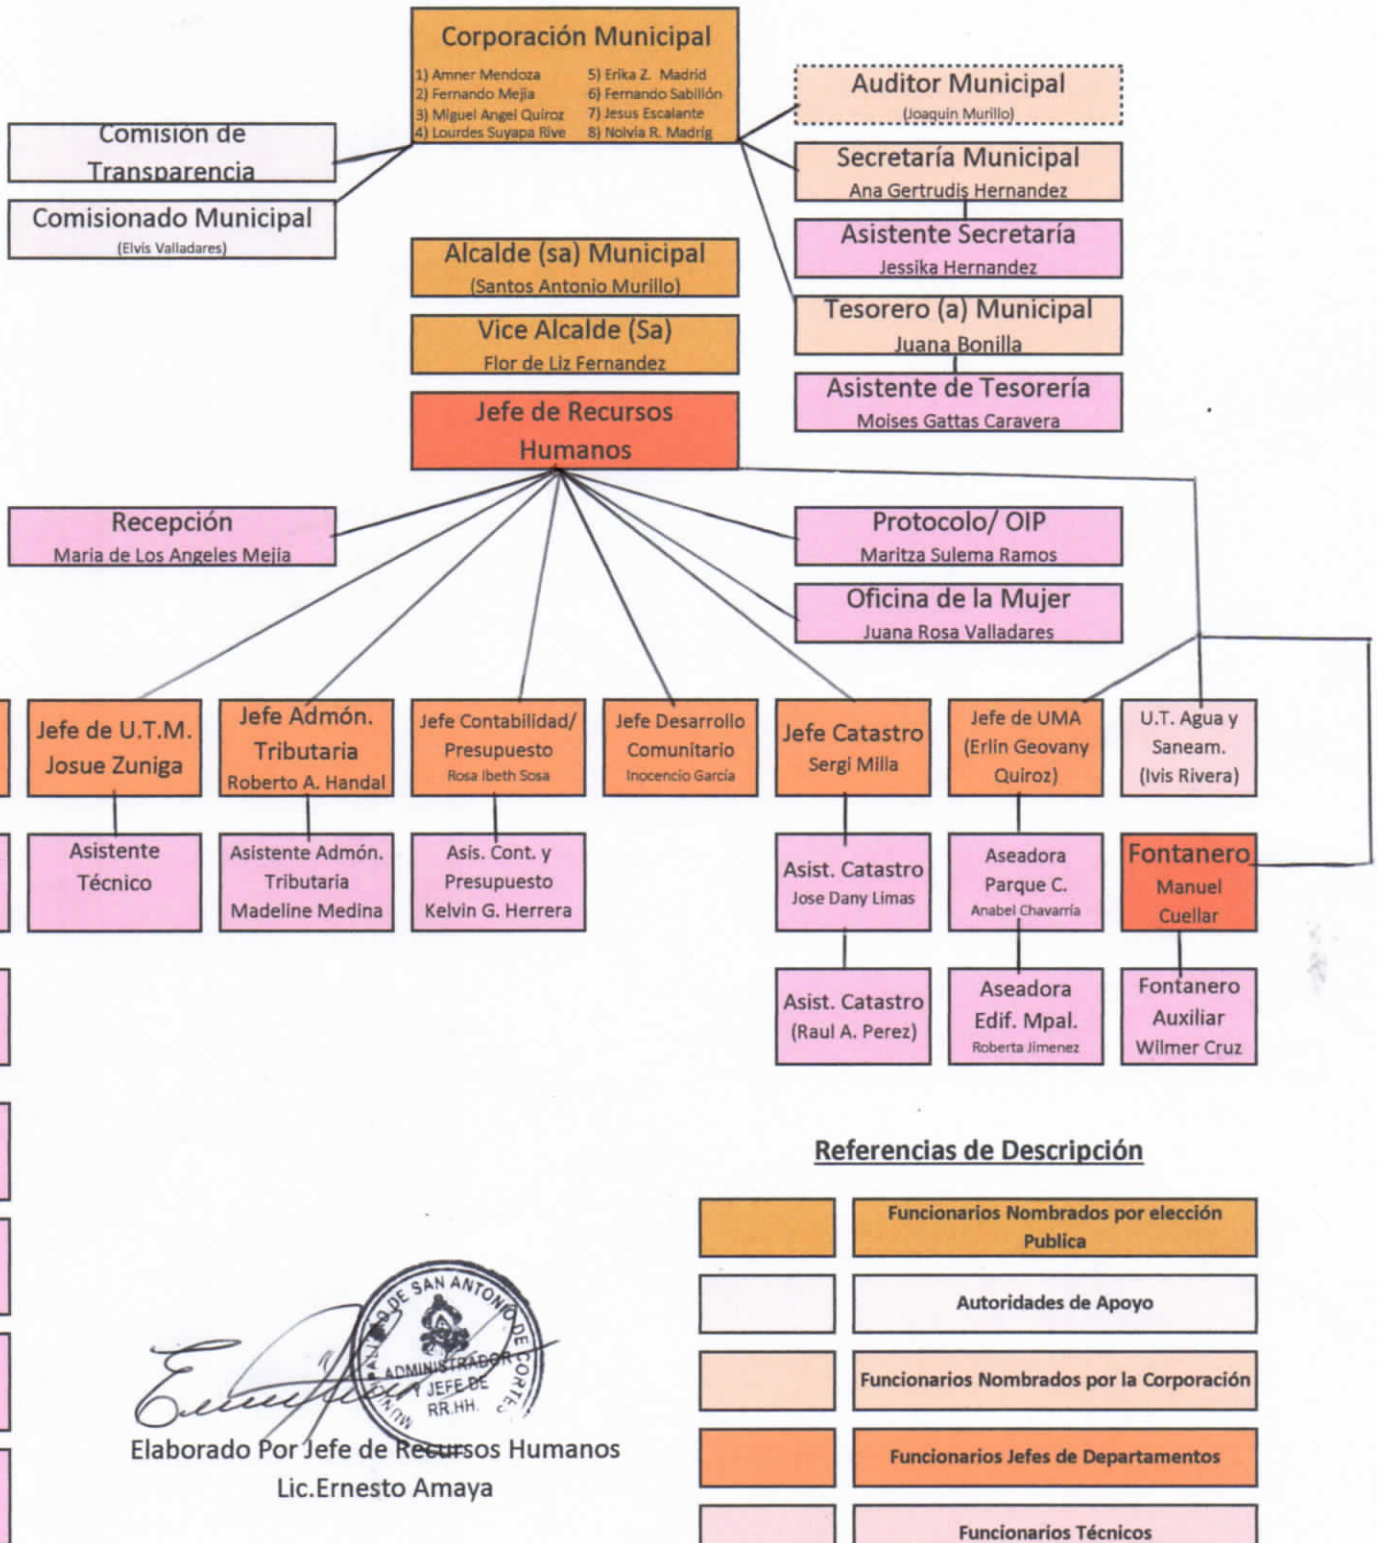

Municipalidad de San Antonio de Cortés

Estructura Organizacional

Elaborado Por Jefe de Recursos Humanos
 Lic. Ernesto Amaya

Referencias de Descripción

	Funcionarios Nombrados por elección Pública
	Autoridades de Apoyo
	Funcionarios Nombrados por la Corporación
	Funcionarios Jefes de Departamentos
	Funcionarios Técnicos
	Funcionarios Operativos