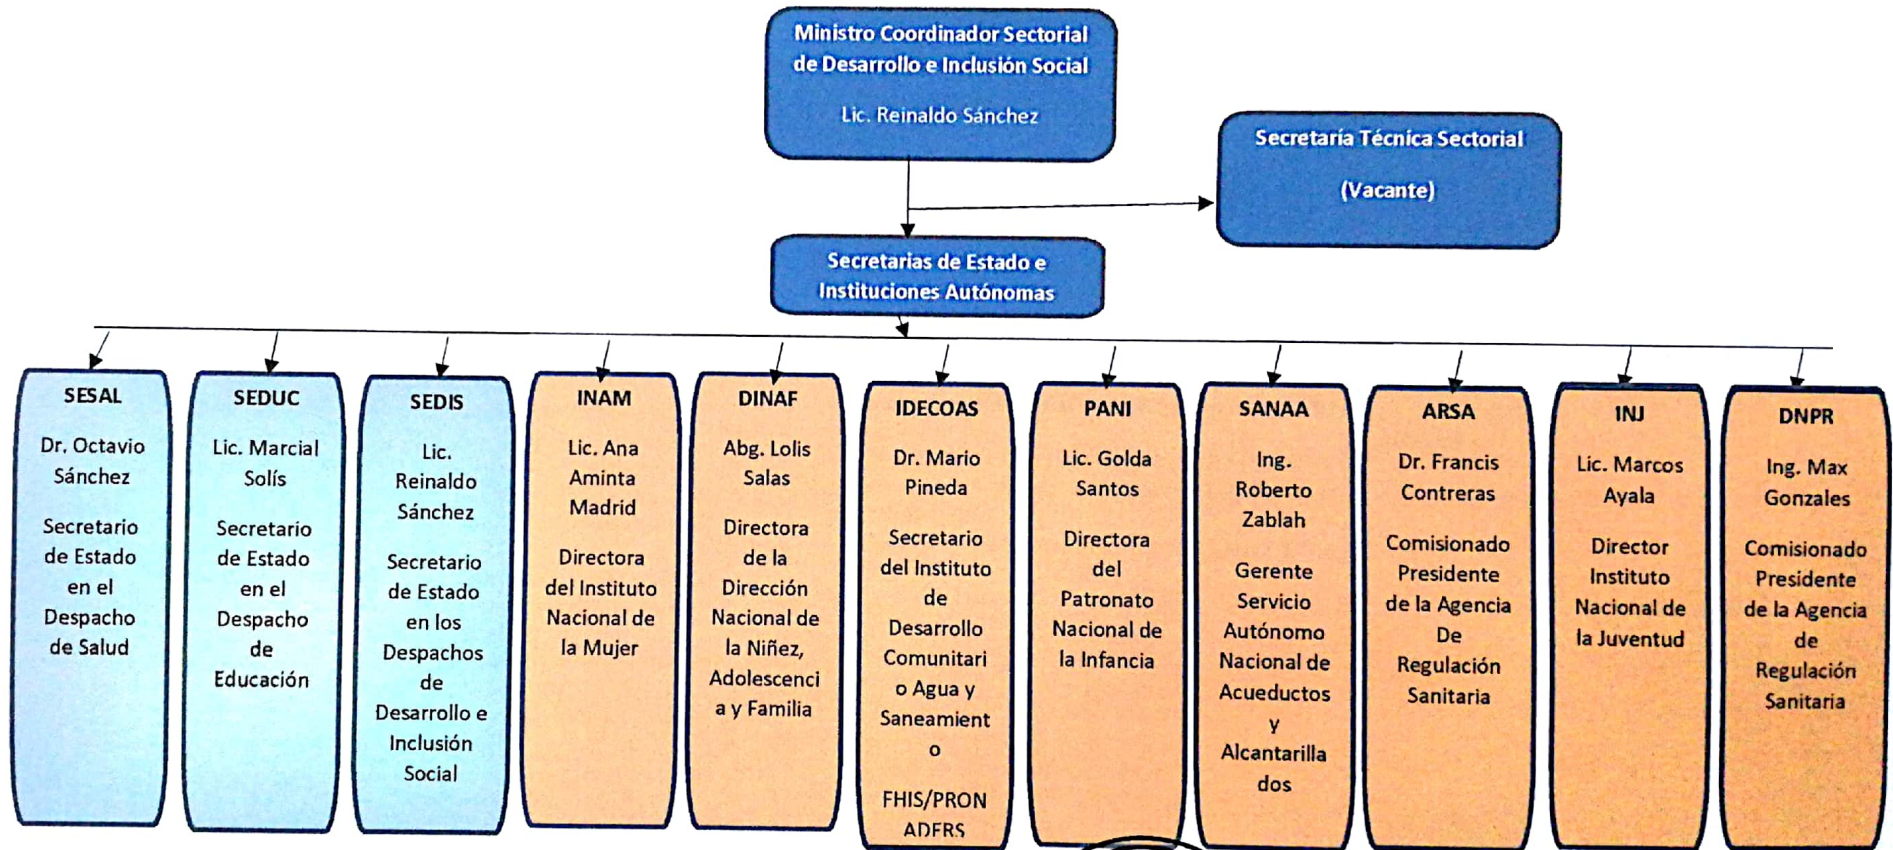

ESTRUCTURA JERÁRQUICA DEL GABINETE DE DESARROLLO E INCLUSIÓN SOCIAL

Vo. Bo. Por:

[Signature]
Dubis Marbely Bonilla
Asistente Ejecutivo

Julio de 2018