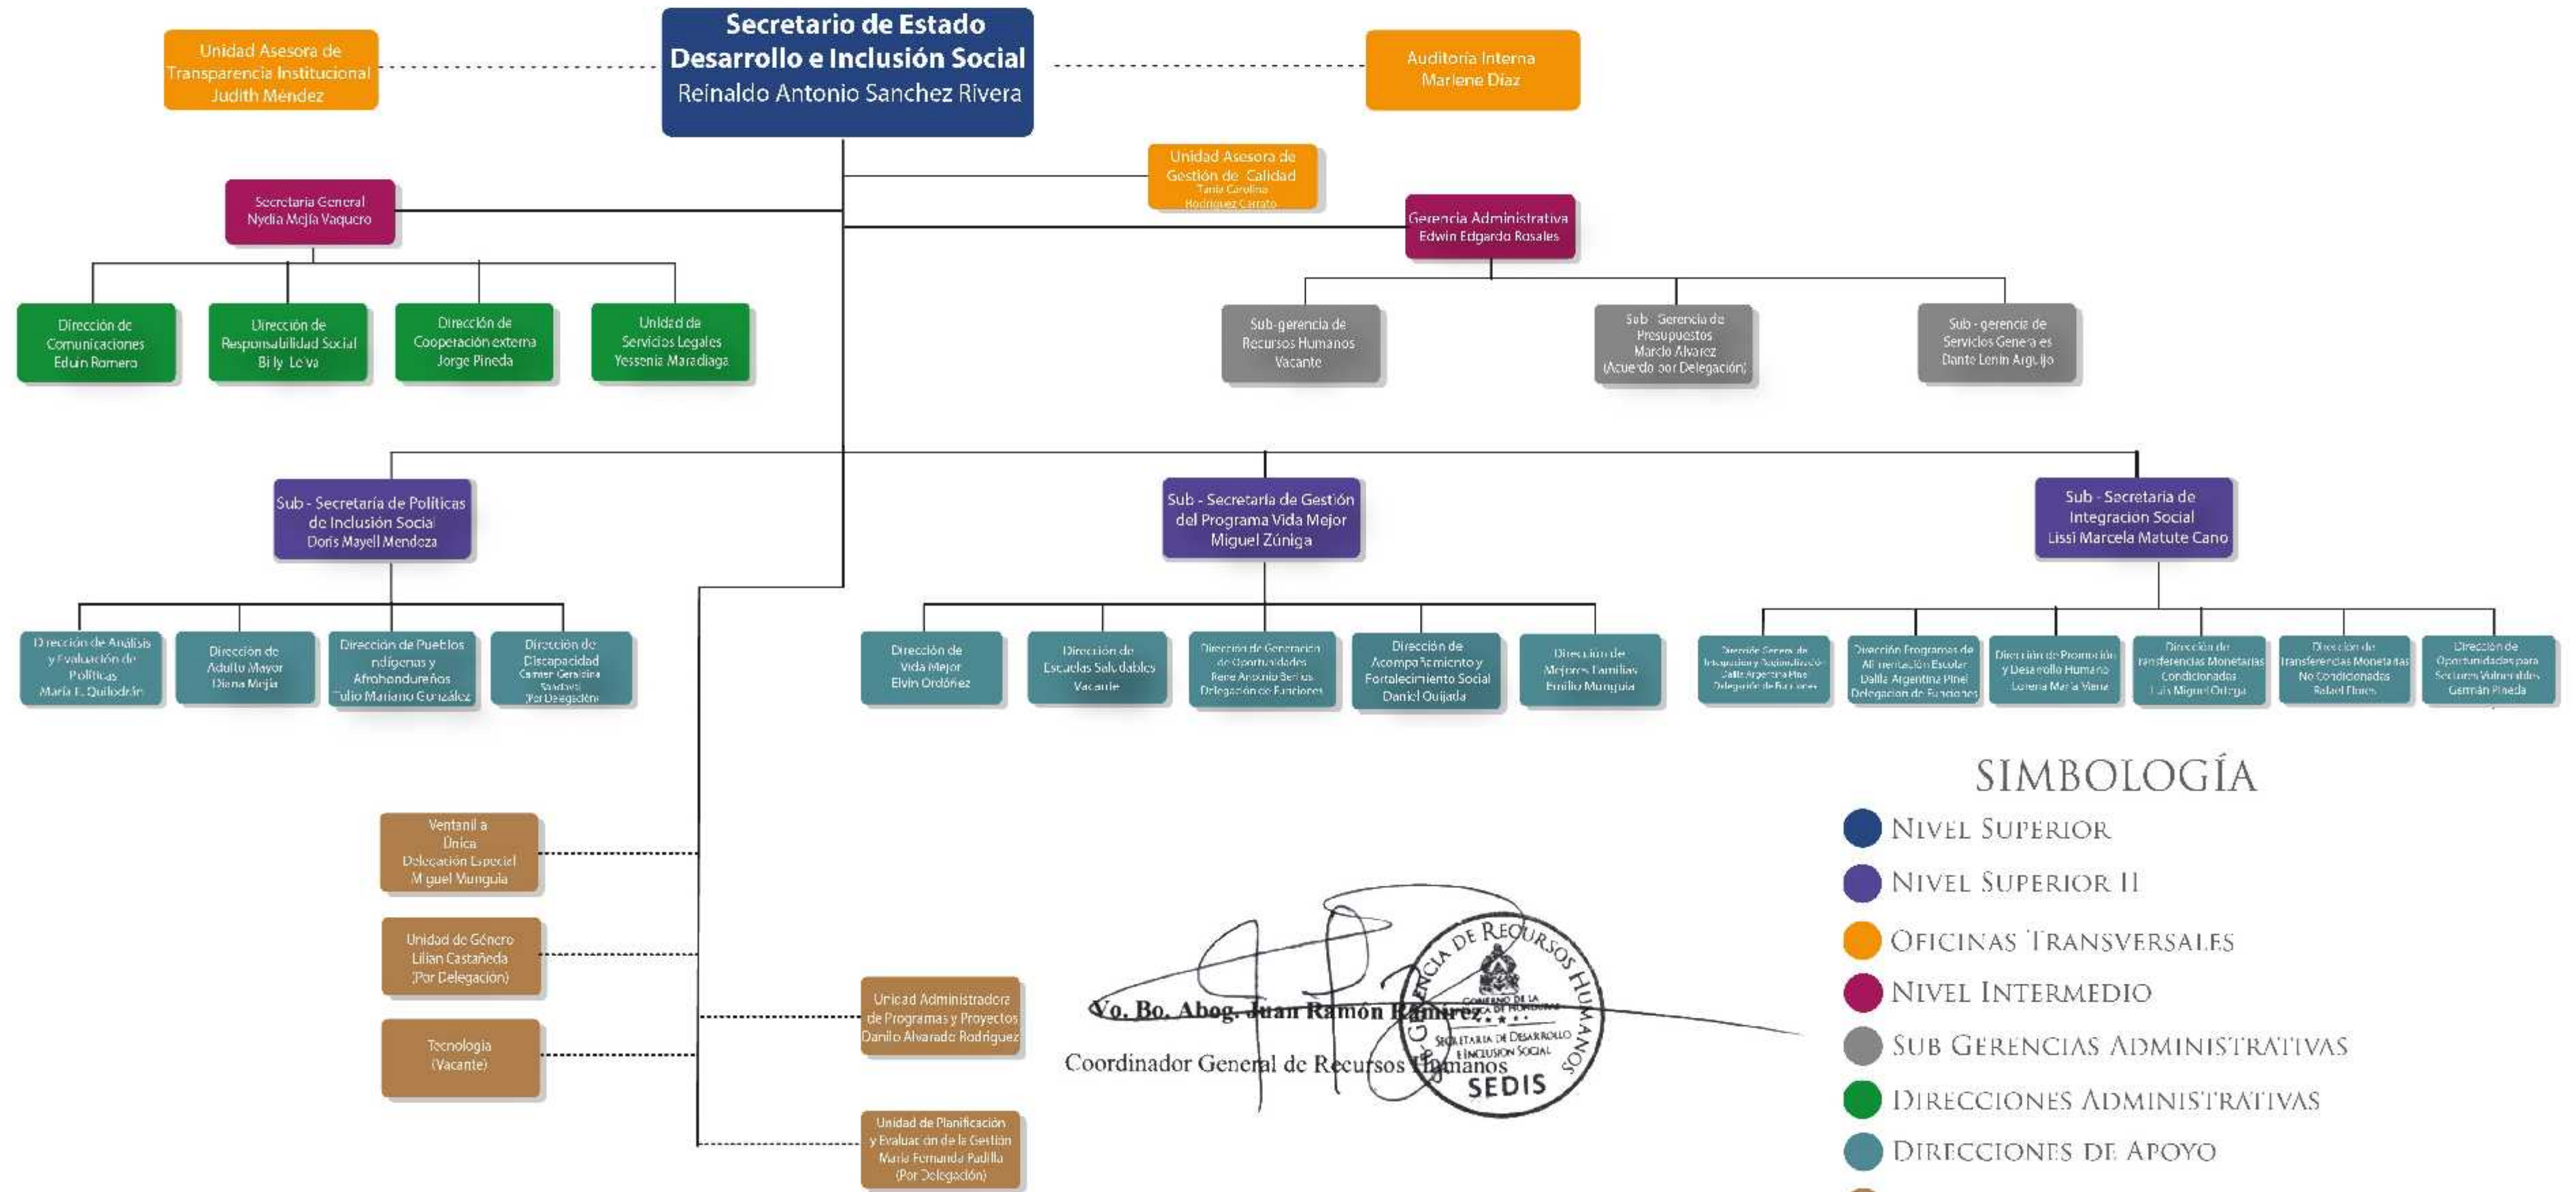

Organigrama de La Secretaría de Estado en el Despacho de Desarrollo e Inclusión Social

SECRETARÍA DE DESARROLLO
E INCLUSIÓN SOCIAL

SIMBOLOGÍA

- NIVEL SUPERIOR
- NIVEL SUPERIOR II
- OFICINAS TRANSVERSALES
- NIVEL INTERMEDIO
- SUB GERENCIAS ADMINISTRATIVAS
- DIRECCIONES ADMINISTRATIVAS
- DIRECCIONES DE APOYO
- UNIDADES ADMINISTRATIVAS
- EN PROCESO DE CERTIFICACIÓN ISO 9001-2015
- EN APOYO AL PROCESO DE CERTIFICACIÓN ISO 9001-2015

Vo. Bo. Abog. Juan Ramón Ramírez
 Coordinador General de Recursos Humanos
 SECRETARÍA DE DESARROLLO E INCLUSIÓN SOCIAL
 SEDIS

MAYO 2018