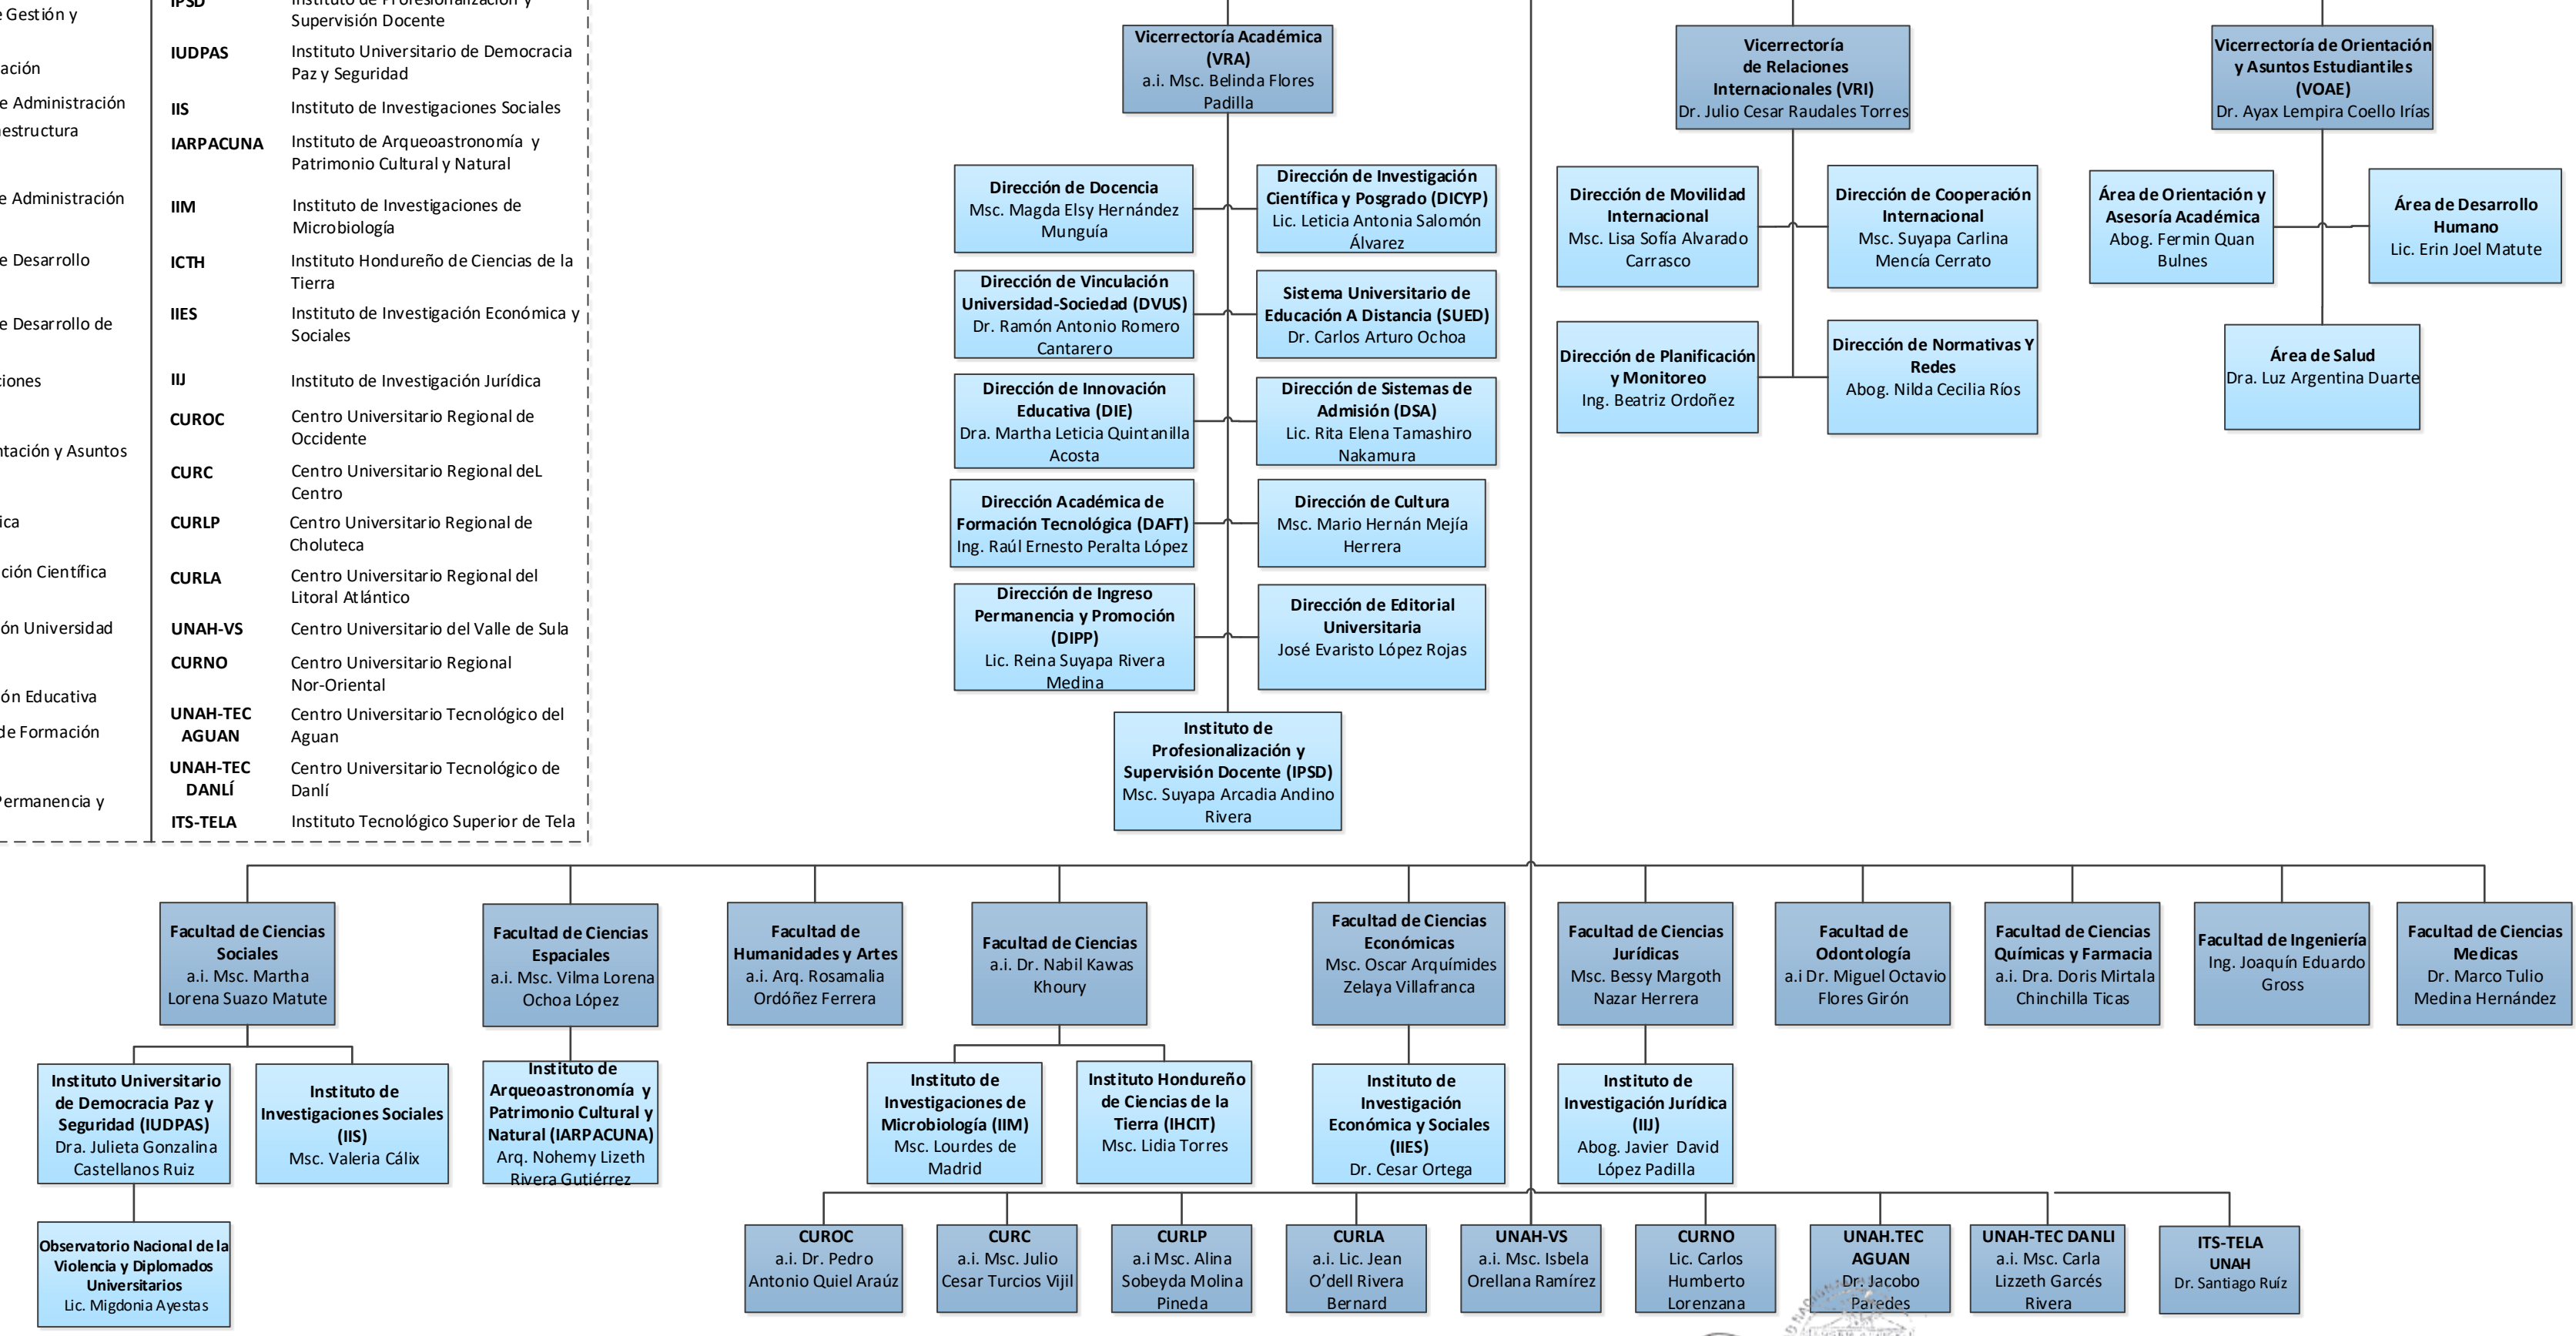

# Organigrama General de la Universidad Nacional Autónoma de Honduras

**Acronimos**

<b>JDU</b>	Junta de Dirección Universitaria	<b>SUED</b>	Sistema Universitario de Educación a Distancia
<b>DES</b>	Dirección de Educación Superior	<b>DSA</b>	Dirección de Sistema de Admisión
<b>CCG</b>	Comisión de Control de Gestión	<b>IPSD</b>	Instituto de Profesionalización y Supervisión Docente
<b>DEGT</b>	Dirección Ejecutiva de Gestión y Tecnología	<b>IUDPAS</b>	Instituto Universitario de Democracia Paz y Seguridad
<b>DIRCOM</b>	Dirección de Comunicación	<b>IIS</b>	Instituto de Investigaciones Sociales
<b>SEAPI</b>	Secretaría Ejecutiva de Administración de Proyectos de Infraestructura	<b>IARPAACUNA</b>	Instituto de Arqueoastronomía y Patrimonio Cultural y Natural
<b>SG</b>	Secretaría General	<b>IIM</b>	Instituto de Investigaciones de Microbiología
<b>SEAF</b>	Secretaría Ejecutiva de Administración y Finanzas	<b>ICTH</b>	Instituto Hondureño de Ciencias de la Tierra
<b>SEDI</b>	Secretaría Ejecutiva de Desarrollo Institucional	<b>IIES</b>	Instituto de Investigación Económica y Sociales
<b>SEDP</b>	Secretaría Ejecutiva de Desarrollo de Personal	<b>IUI</b>	Instituto de Investigación Jurídica
<b>VRI</b>	Vicerrectoría de Relaciones Internacionales	<b>CUROC</b>	Centro Universitario Regional de Occidente
<b>VOAE</b>	Vicerrectoría de Orientación y Asuntos Estudiantiles	<b>CURC</b>	Centro Universitario Regional del Centro
<b>VRA</b>	Vicerrectoría Académica	<b>CURLP</b>	Centro Universitario Regional de Choluteca
<b>DICYP</b>	Dirección de Investigación Científica y Posgrado	<b>CURLA</b>	Centro Universitario Regional del Litoral Atlántico
<b>DVUS</b>	Dirección de Vinculación Universidad Sociedad	<b>UNAH-VS</b>	Centro Universitario del Valle de Sula
<b>DIE</b>	Dirección de Innovación Educativa	<b>CURNO</b>	Centro Universitario Regional Nor-Oriental
<b>DAFT</b>	Dirección Académica de Formación Tecnológica	<b>UNAH-TEC AGUAN</b>	Centro Universitario Tecnológico del Aguan
<b>DIPP</b>	Dirección de Ingreso Permanencia y Promoción	<b>UNAH-TEC DANLÍ</b>	Centro Universitario Tecnológico de Danlí
		<b>ITS-TELA</b>	Instituto Tecnológico Superior de Tela