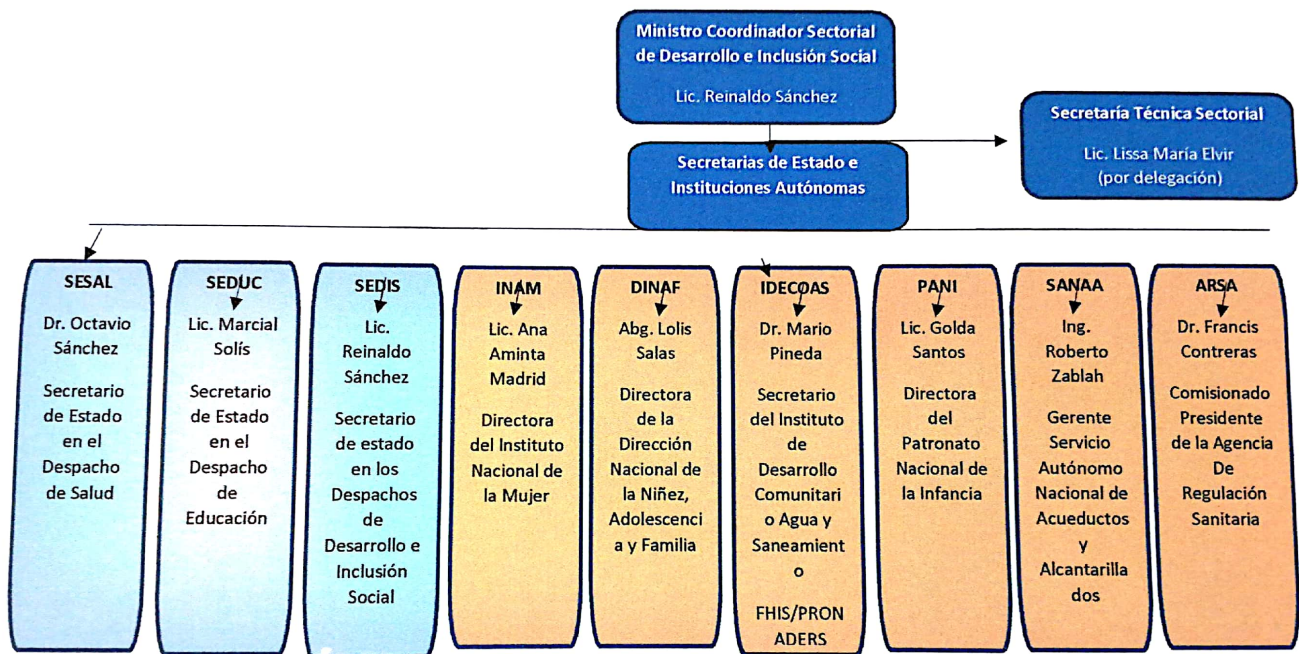

GABINETE SECTORIAL DE  
DESARROLLO E INCLUSIÓN SOCIAL

### ESTRUCTURA JERÁRQUICA DEL GABINETE DE DESARROLLO E INCLUSIÓN SOCIAL

Lic. Lissa Maria Elvir Matute  
Secretaria Técnica Sectorial (Por Delegación)

Febrero de 2018