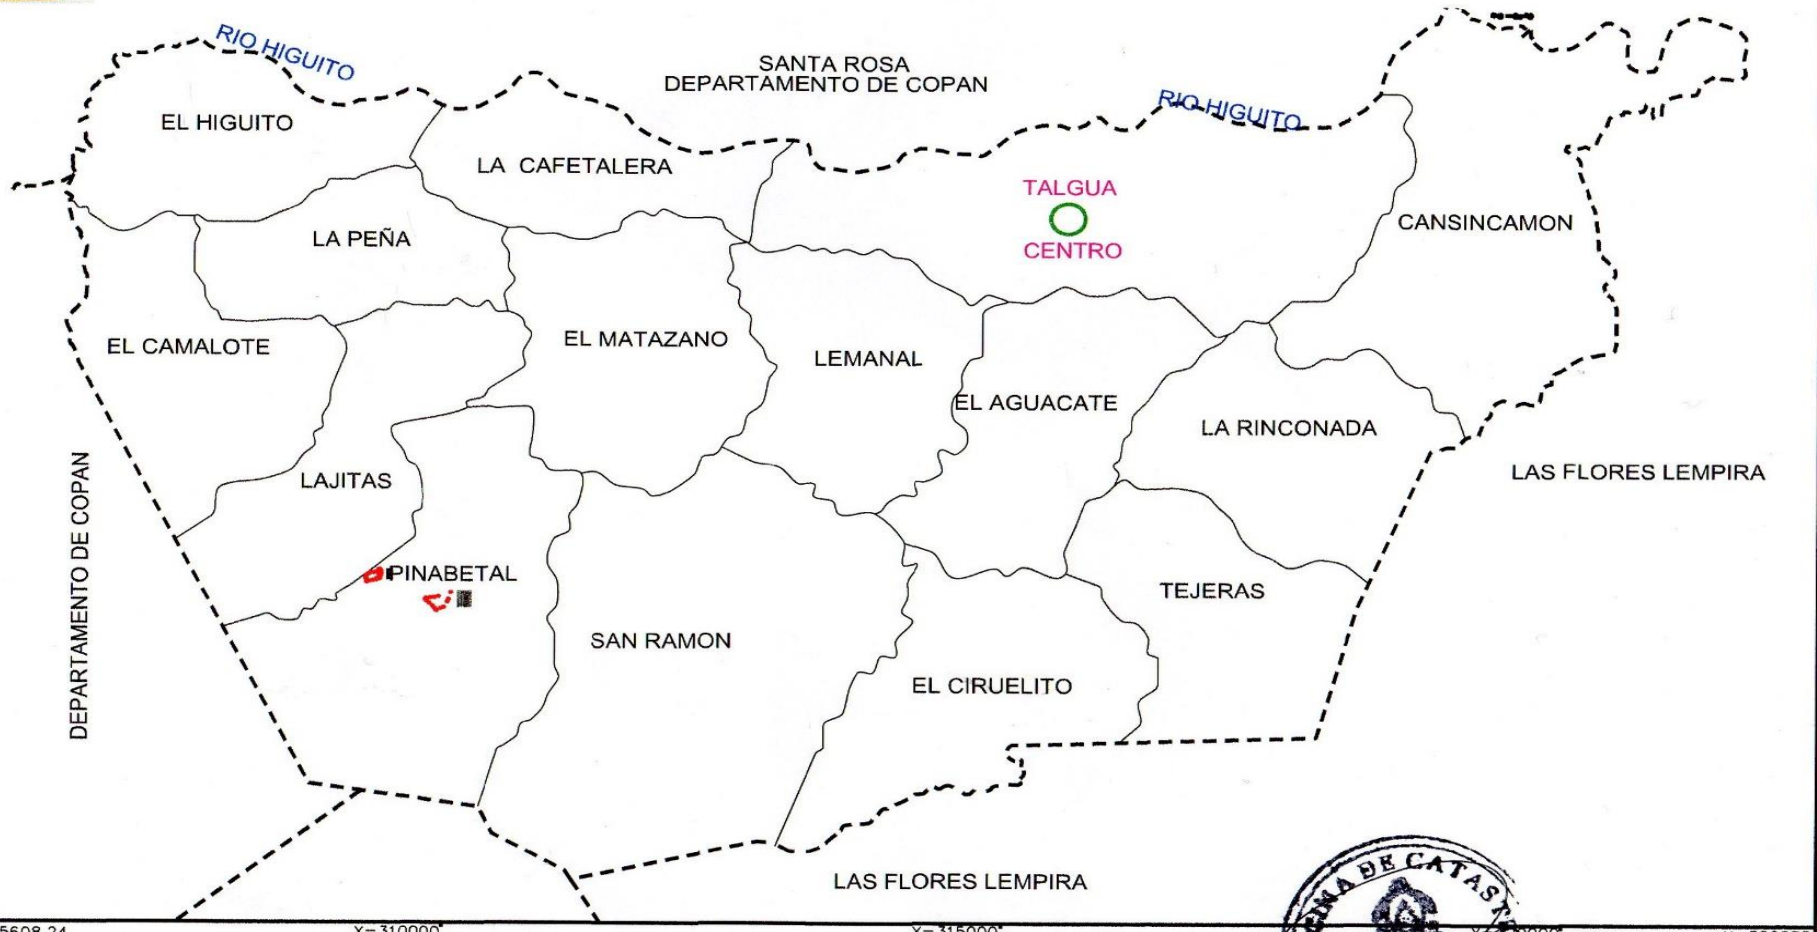

MUNICIPALIDAD DE TALGUA, LEMPIRA HONDURAS C.A.

MAPA DEL MUNICIPIO DE TALGUA DEPARTAMENTO DE LEMPIRA

Y=1,624,620

Y=1,625,000

Y=1,620,000

Y=1,619,078.97

X=305608.24

X=310000

X=315000

X=320000

X=322285

WILFREDO PERDOMO
JEFE DE CATASTRO