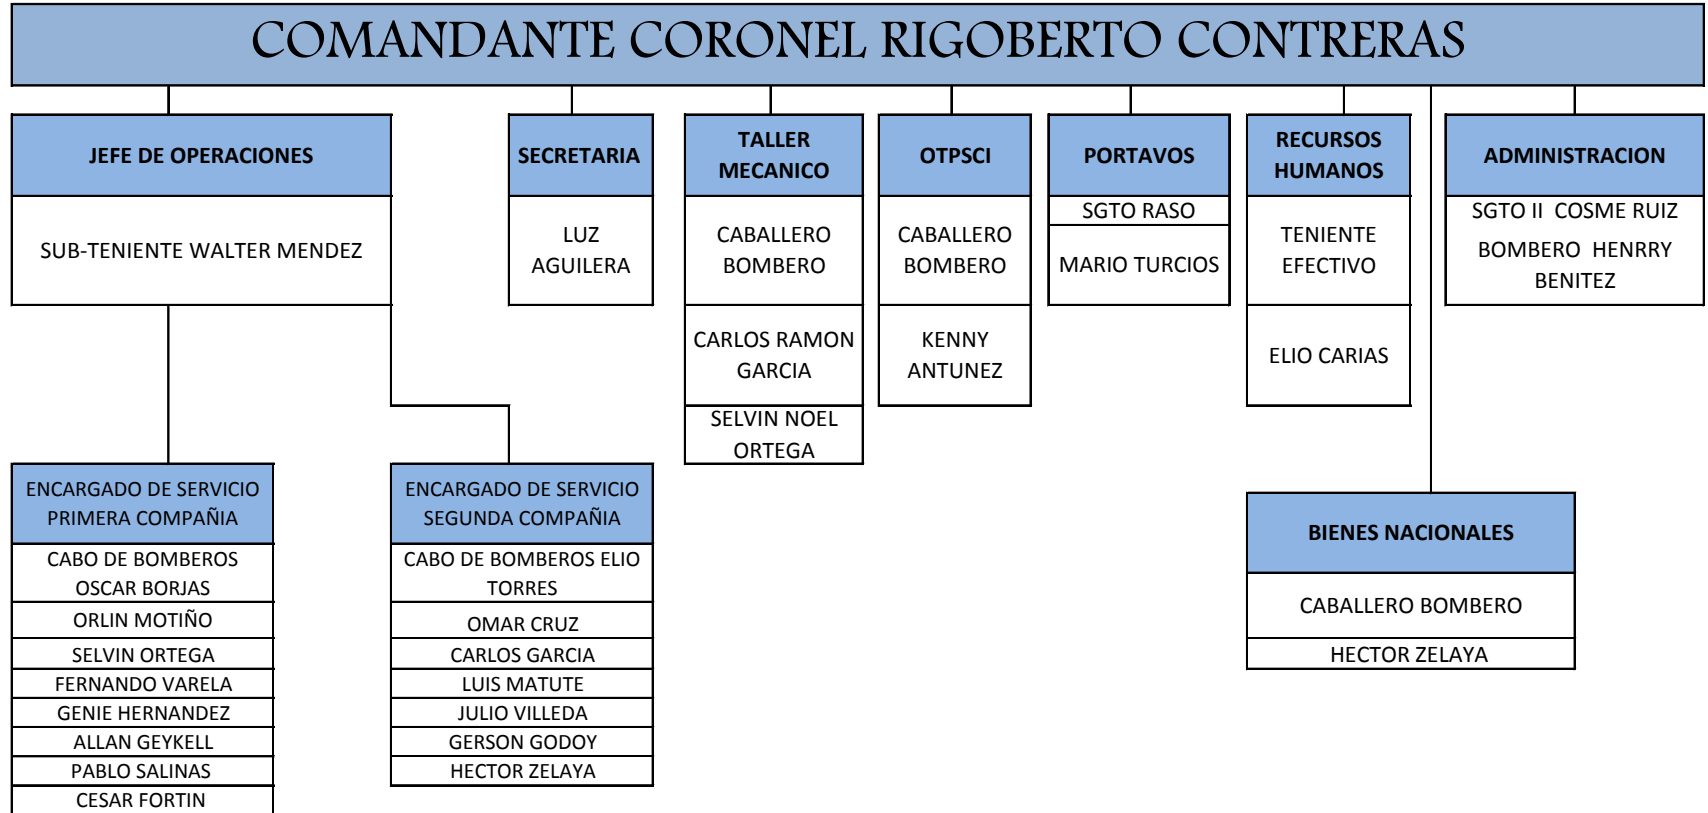

ORGANIGRAMA

ESTRUCTURA ORGANICA DE LA ESTACION

SGTO II DE BOMBEROS
EMILIANO RUIZ
ADMINISTRADOR

CORONEL DE BOMBEROS
RIGOBERTO CONTRERAS
COMANDANTE DEPARTAMENTAL