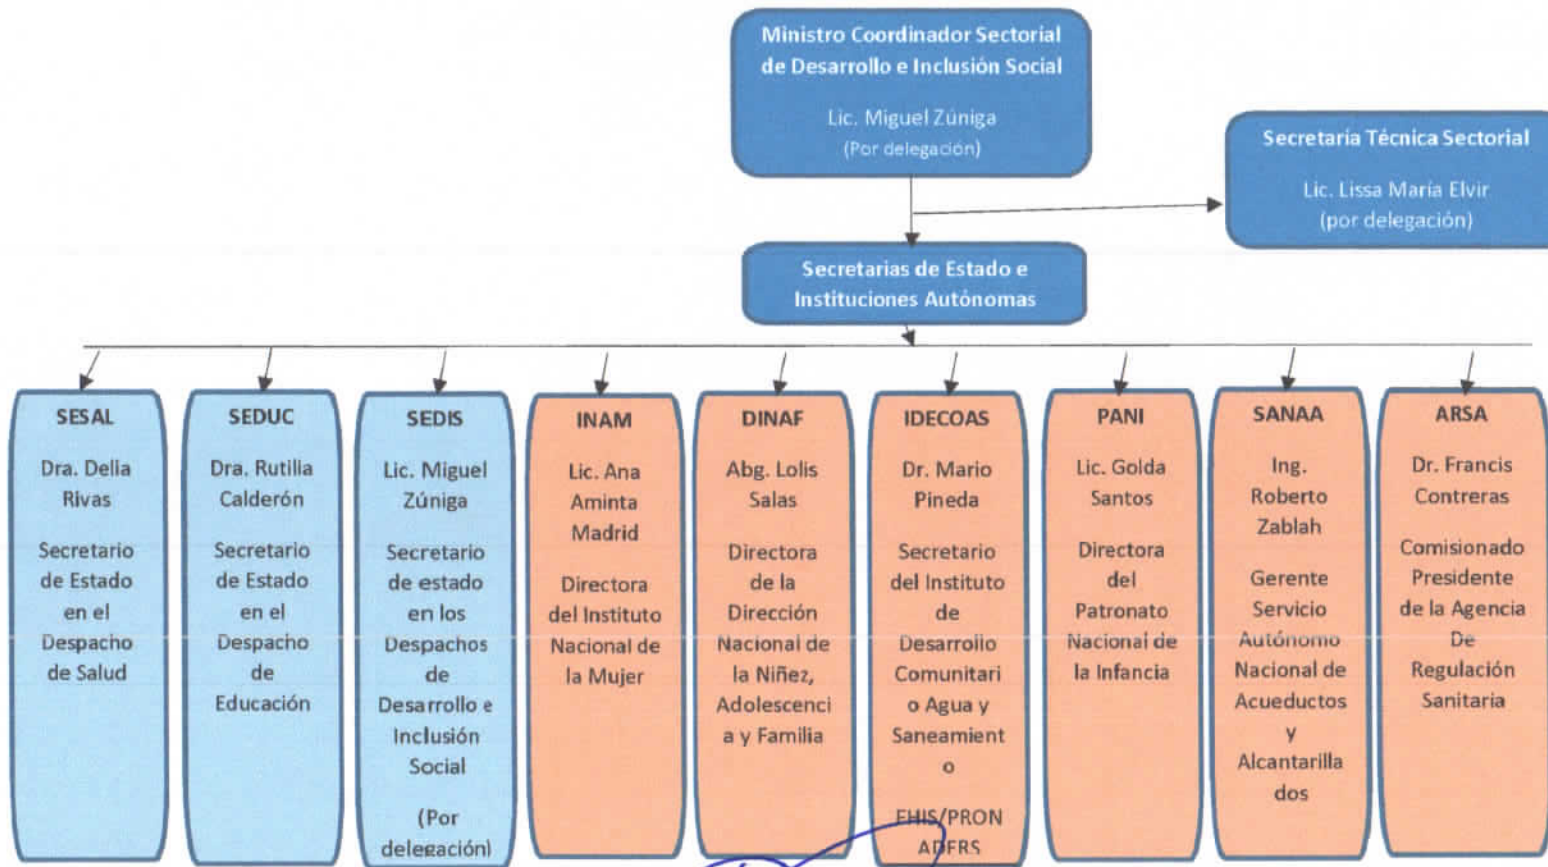

ESTRUCTURA JERÁRQUICA DEL GABINETE DE DESARROLLO E INCLUSIÓN SOCIAL

Vo. Bo. Por:

Lic. Lissa María Elvir Matute
Secretaría Técnica Sectorial
(Por Delegación)

Diciembre de 2017