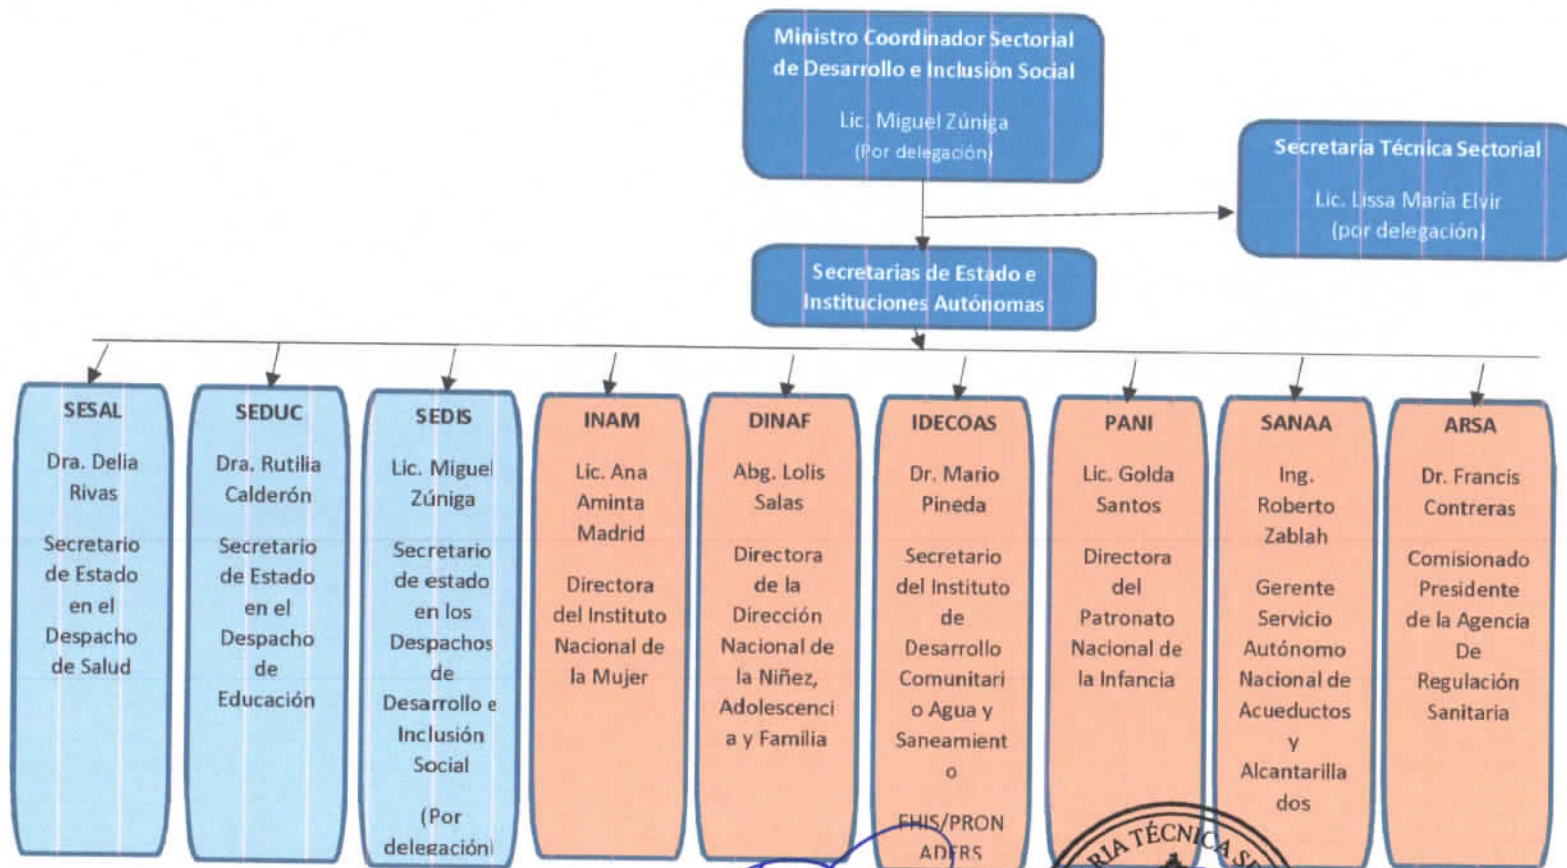

ESTRUCTURA JERÁRQUICA DEL GABINETE DE DESARROLLO E INCLUSIÓN SOCIAL

Vo. Bo. Por:

Lissa María Elvir
Lic. Lissa María Elvir
Secretaria Técnica Sectorial
(Por Delegación)