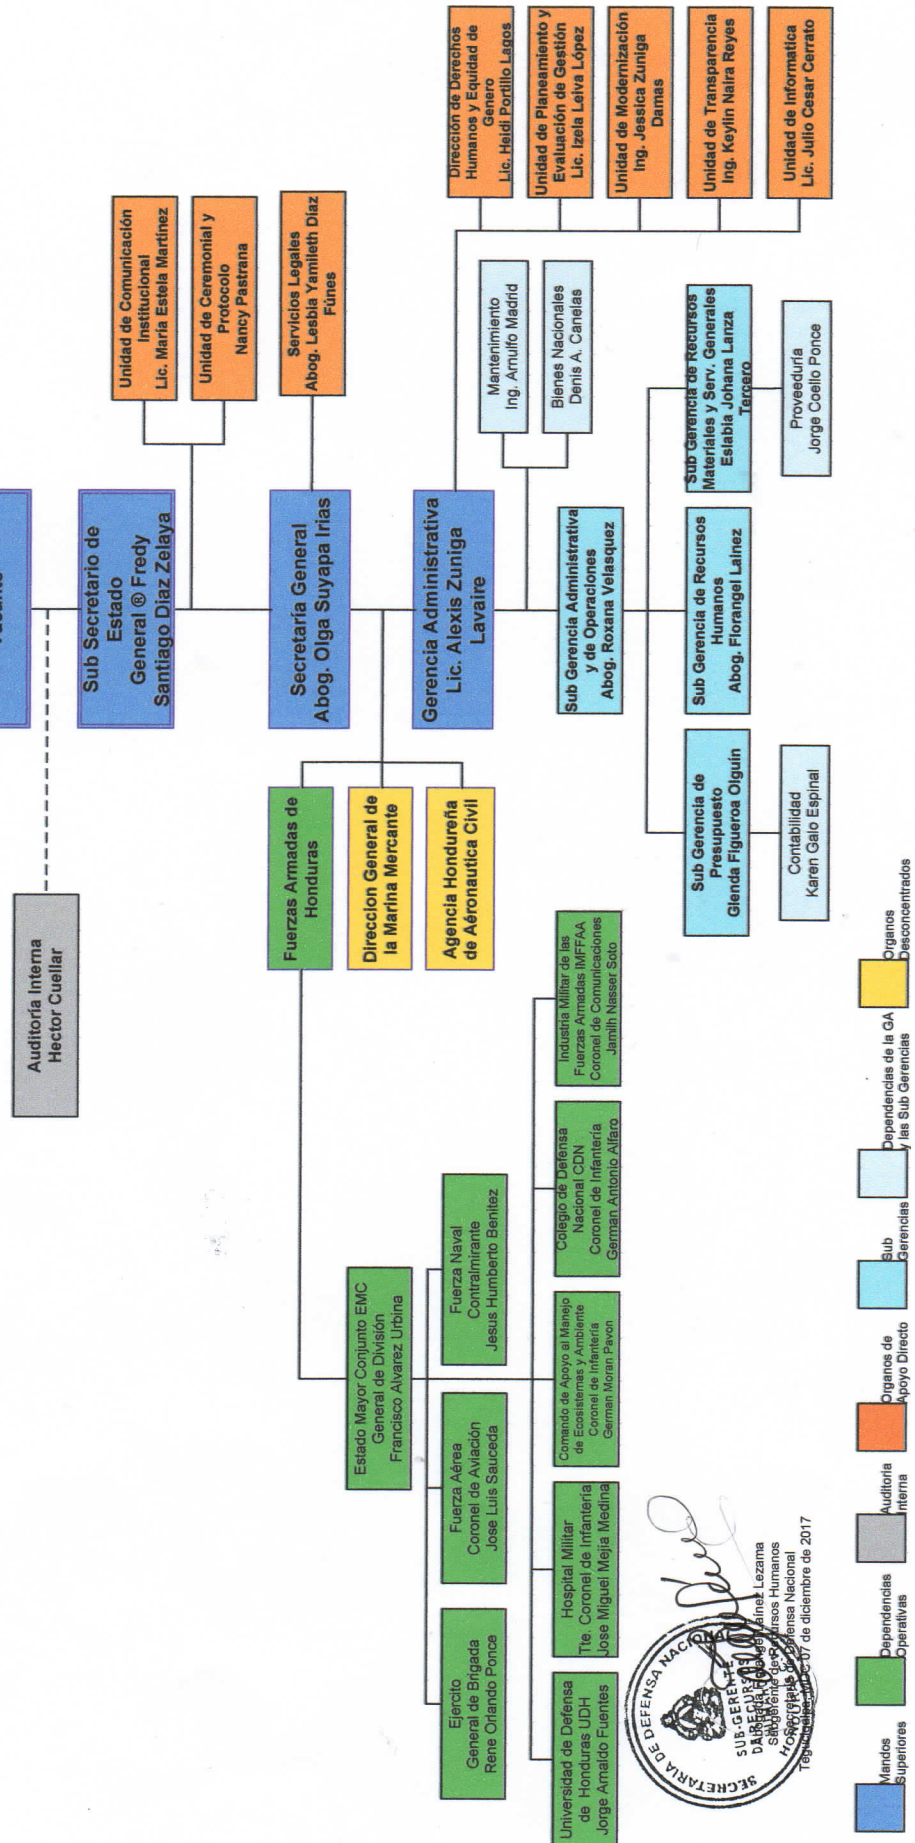

# ORGANIGRAMA SECRETARIA DE DEFENSA NACIONAL

- Mandos Superiores
- Dependencias Operativas
- Auditoría Interna
- Dependencias de la GA y las Sub Gerencias
- Sub Gerencias
- Organos de Apoyo Directo
- Organos Desconcentrados