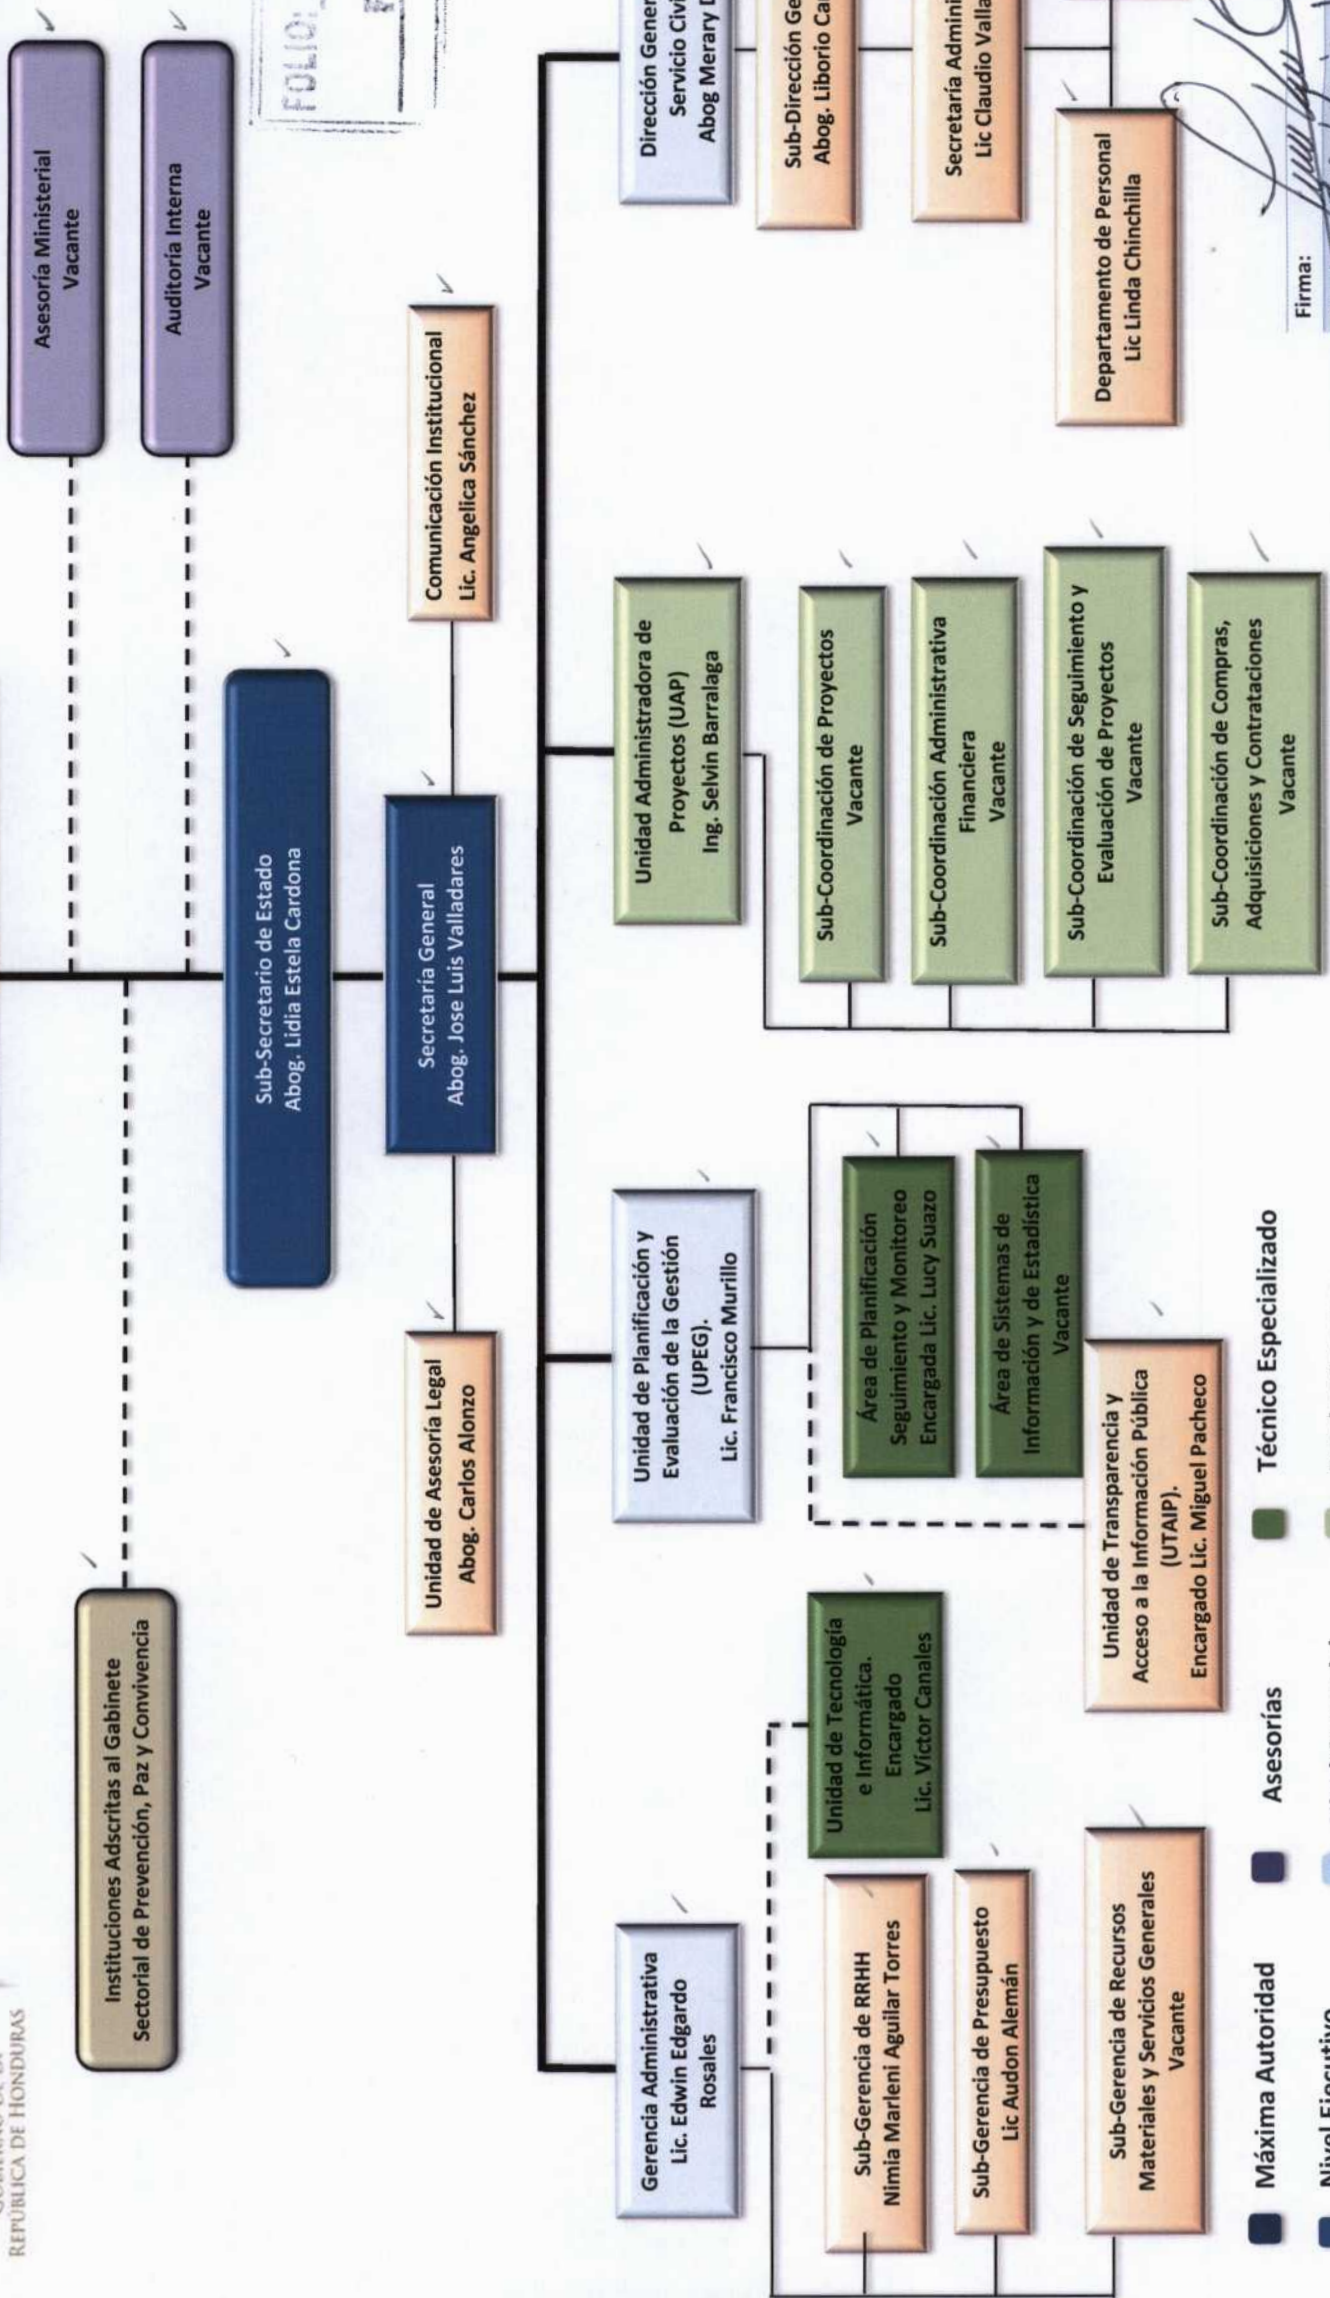

GOBIERNO DE LA
REPUBLICA DE HONDURAS

SECRETARÍA DE ESTADO
DE LA PRESIDENCIA

Estructura organizativa,
Septiembre 2017

FOLIO: 1
REHU

Firma: *[Signature]*
 Nombre: Jose Luis Valladares
 Cargo: Secretario General
 Sello: *[Stamp]*

- Máxima Autoridad
- Nivel Ejecutivo
- Gabinete Sectorial
- Asesorías
- Nivel Gerencial
- Divisiones Administrativas
- Técnico Especializado
- Fondos Externos