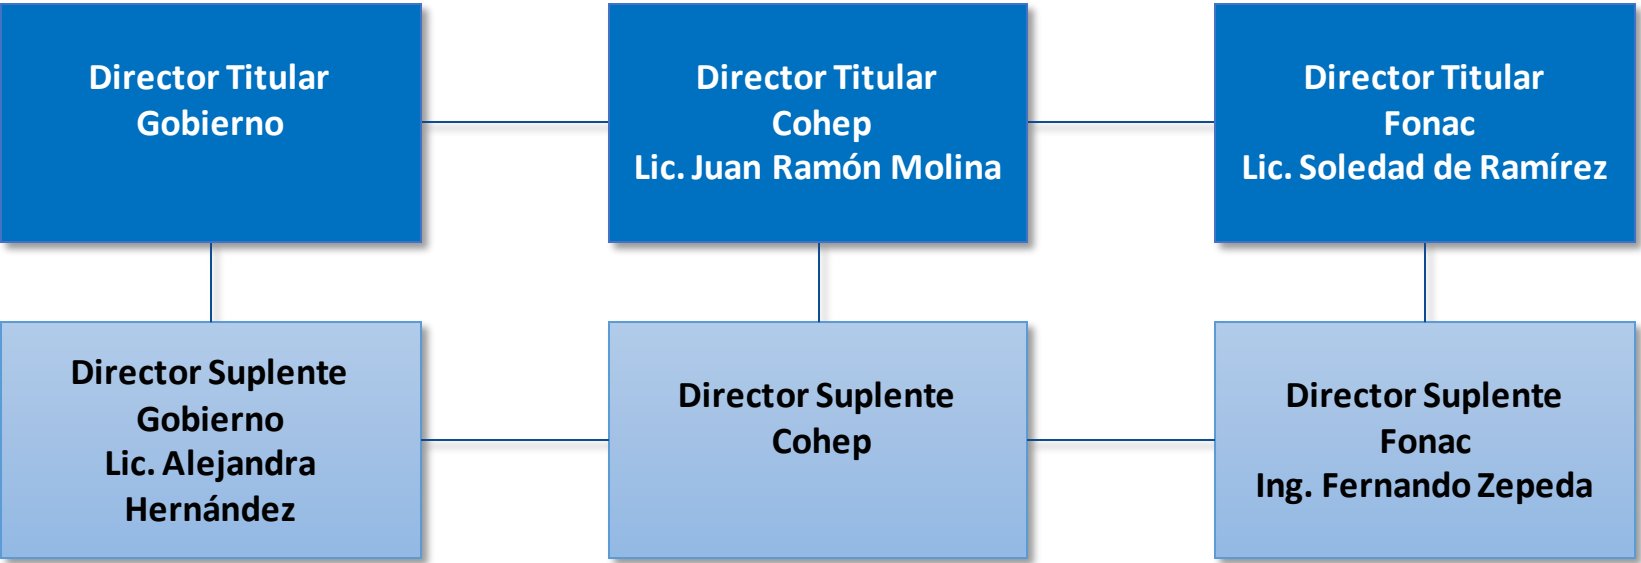

Lic. Ian Carlo Waimin
Jefe de Administración y Operaciones

Comité Técnico del Fideicomiso
para la Administración del Fondo
de Protección y Seguridad
Poblacional

Comité de Administración y
Adquisiciones

ACRONIMOS / SIGLAS

COHEP	Consejo Hondureño de la Empresa Privada
FONAC	Foro Nacional de Convergencia
OIP	Oficial de Información Pública

Estructura Organizacional Comité Técnico del Fideicomiso para la Administración del Fondo de Protección y Seguridad Poblacional