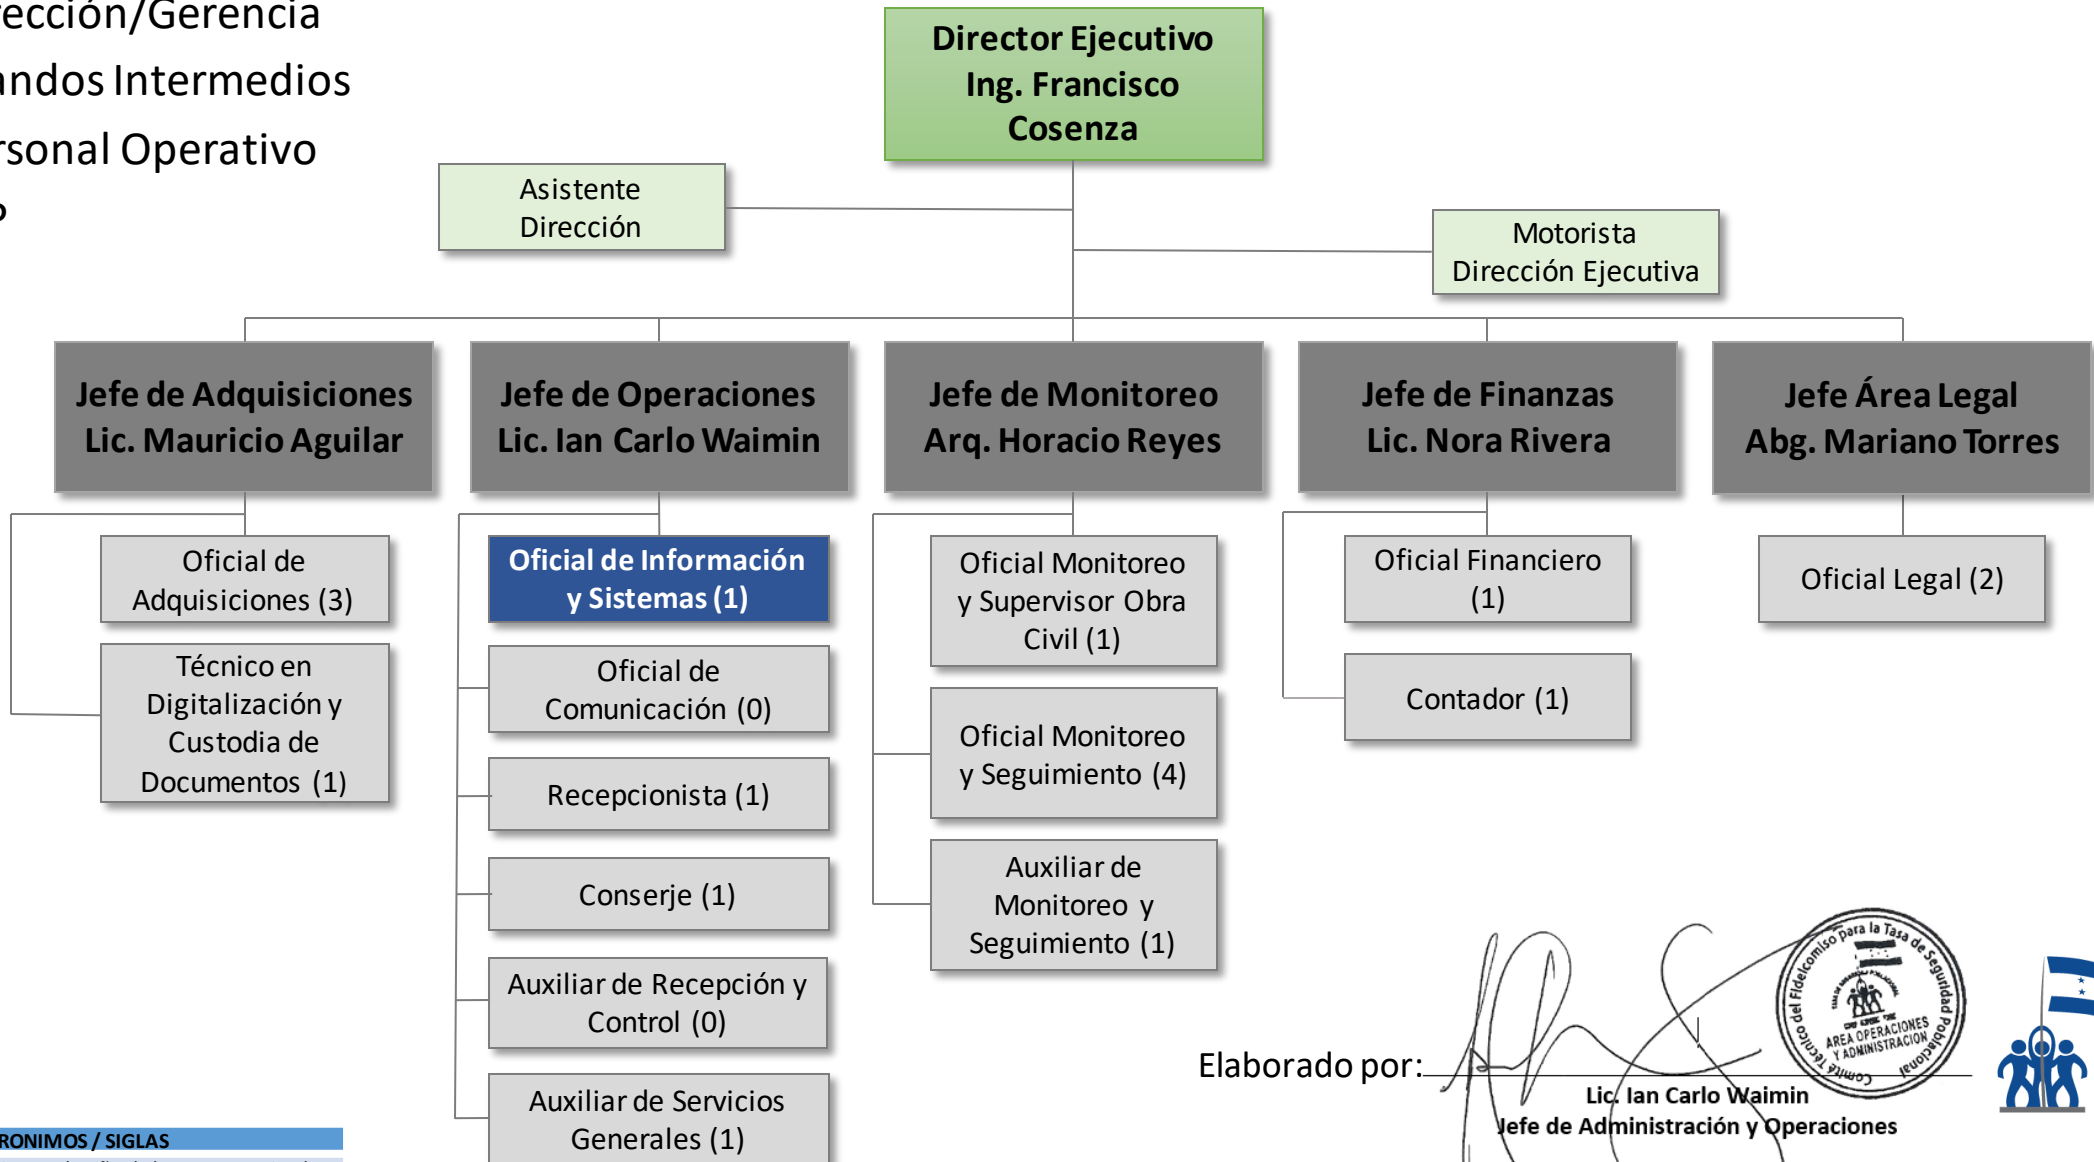

COHEP	Consejo Hondureño de la Empresa Privada
FONAC	Foro Nacional de Convergencia
OIP	Oficial de Información Pública

Estructura Organizacional Comité Técnico del Fideicomiso para la Administración del Fondo de Protección y Seguridad Poblacional

Elaborado por:

Lic. Ian Carlo Waimin
Jefe de Administración y Operaciones

Directores/Responsables Propietarios

Directores/ Responsables Suplentes

ACRONIMOS / SIGLAS	
COHEP	Consejo Hondureño de la Empresa Privada
FONAC	Foro Nacional de Convergencia
OIP	Oficial de Información Pública

Estructura Organizacional Comité de Administración y Adquisiciones

- Dirección/Gerencia
- Mandos Intermedios
- Personal Operativo
- OIP

Elaborado por:

Lic. Ian Carlo Waimin
Jefe de Administración y Operaciones