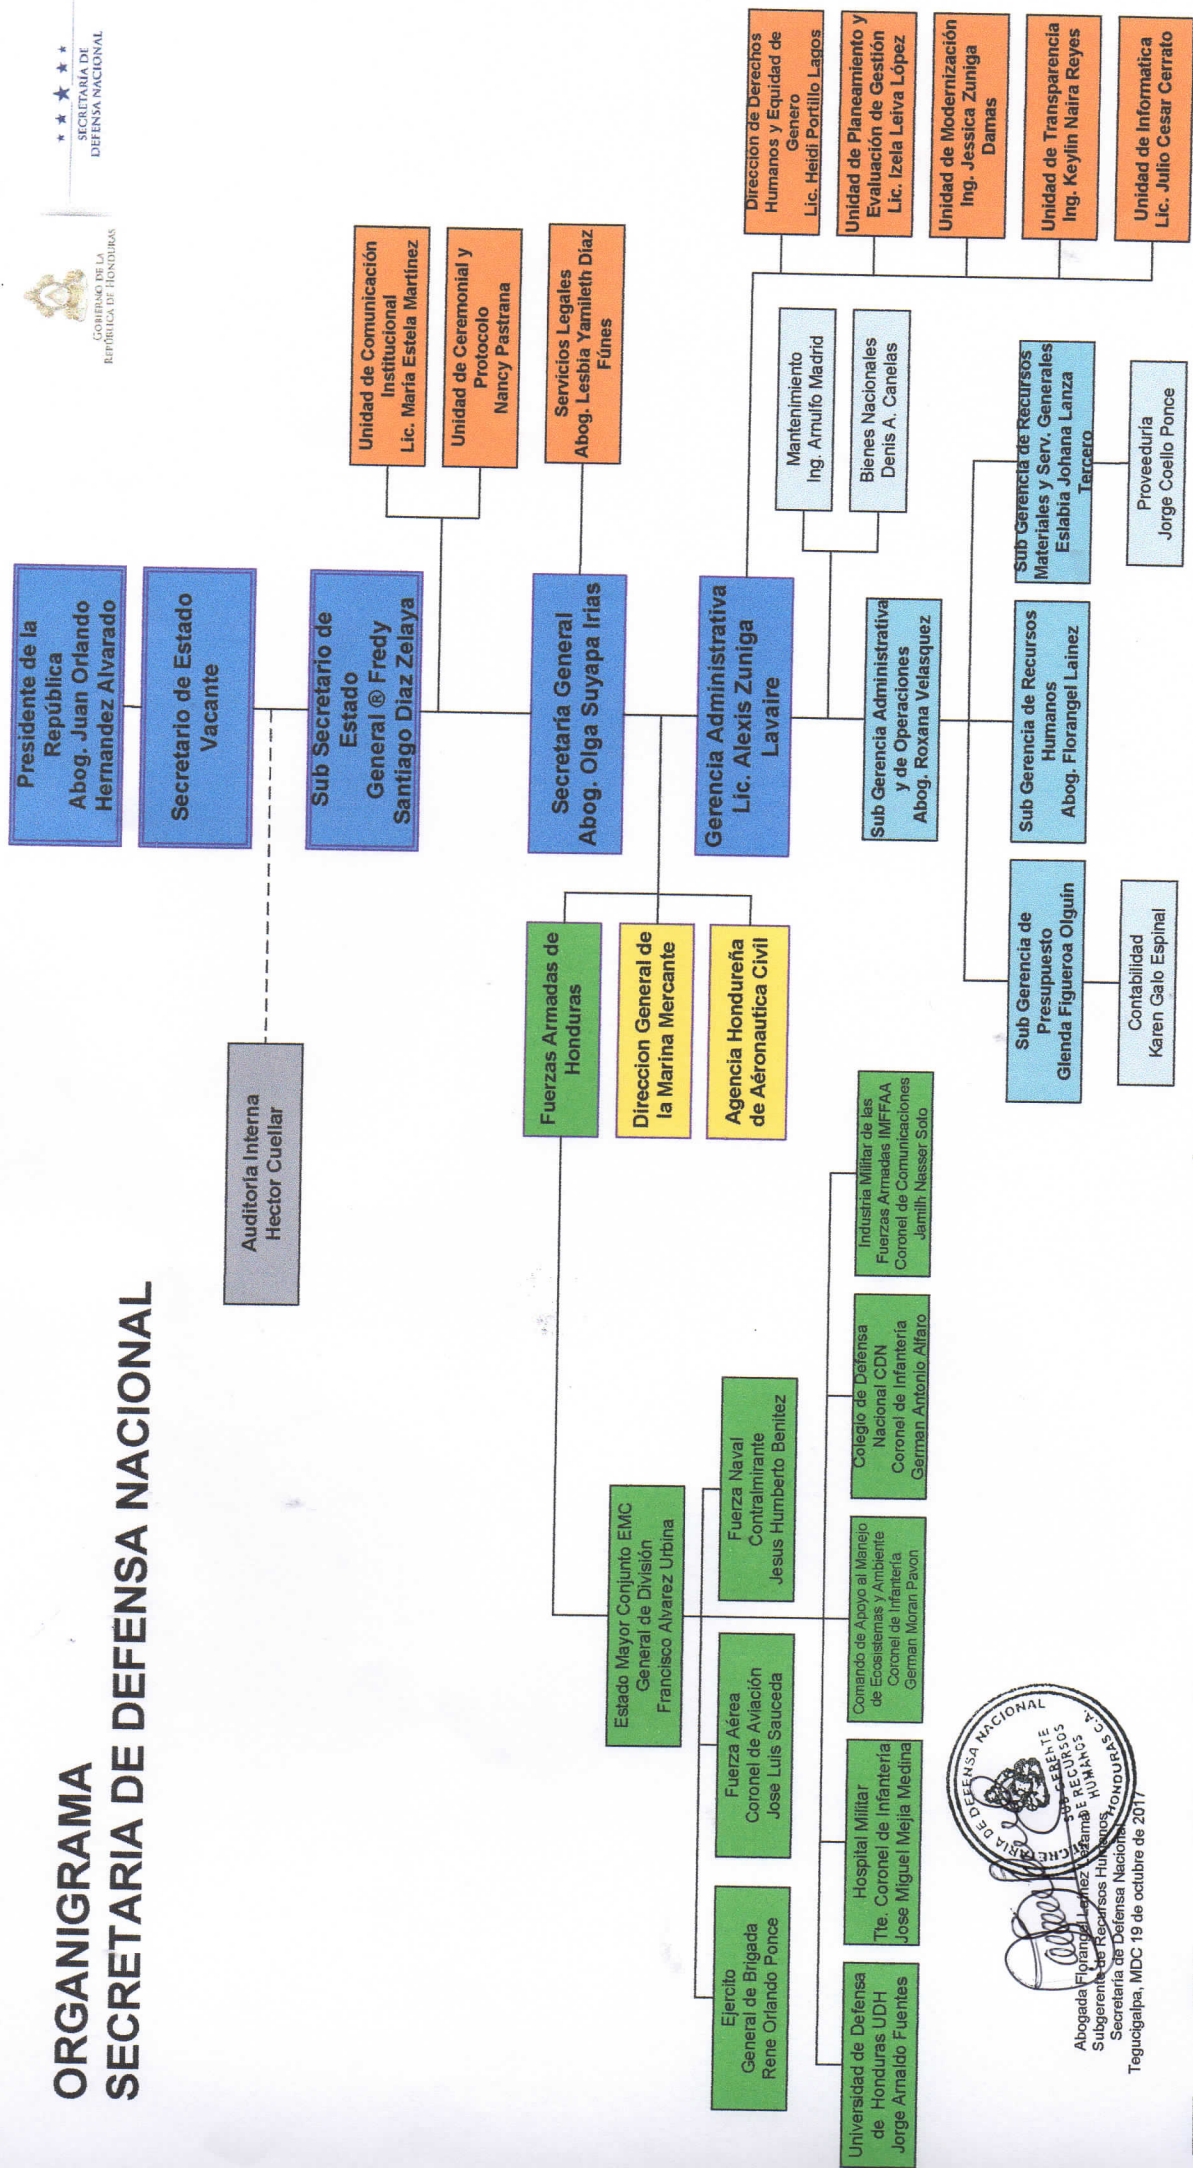

ORGANIGRAMA SECRETARIA DE DEFENSA NACIONAL

Mandos Superiores
 Dependencias Operativas
 Auditoría Interna
 Organos de Apoyo Directo
 Sub Gerencias
 Dependencias de la GA y las Sub Gerencias
 Organos Desconcentrados