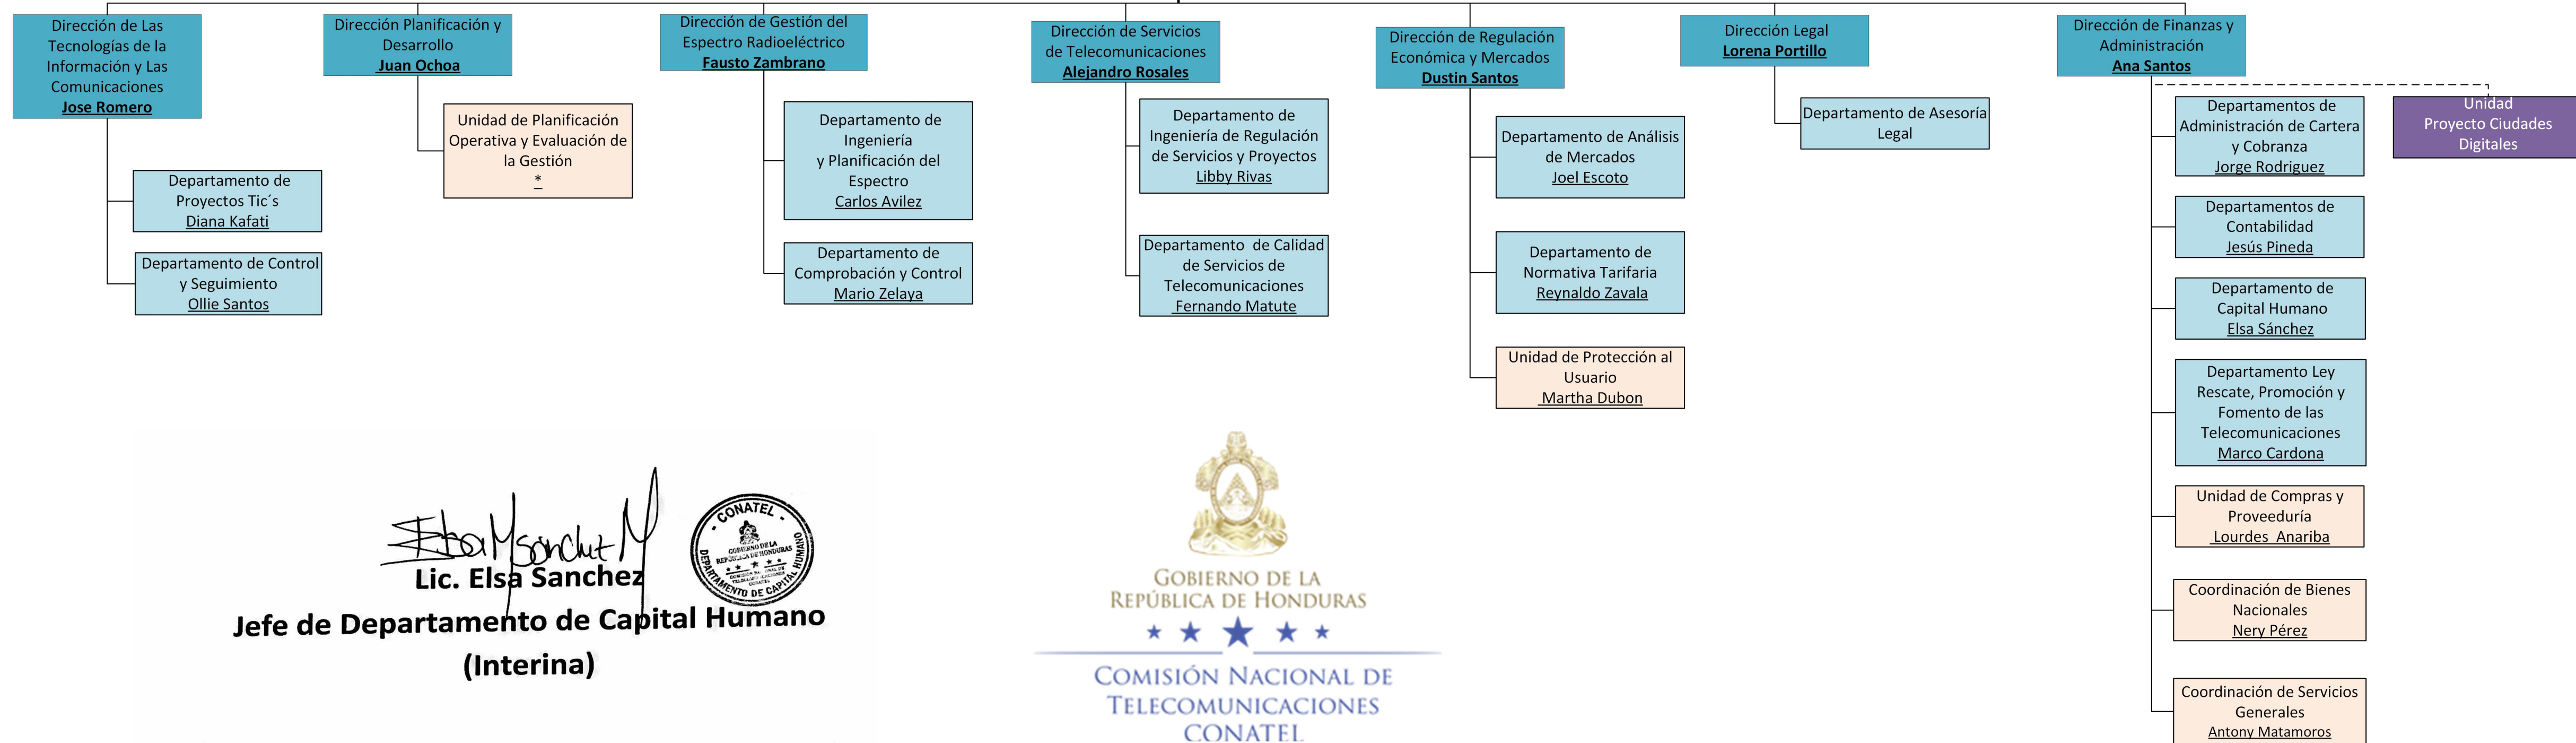

COMISIÓN NACIONAL DE TELECOMUNICACIONES

ORGANIGRAMA REVISION JUNIO 2017 DEPARTAMENTO DE CAPITAL HUMANO

Elsa Sanchez
Lic. Elsa Sanchez

**Jefe de Departamento de Capital Humano
(Interina)**

GOBIERNO DE LA
REPÚBLICA DE HONDURAS
COMISIÓN NACIONAL DE
TELECOMUNICACIONES
CONATEL