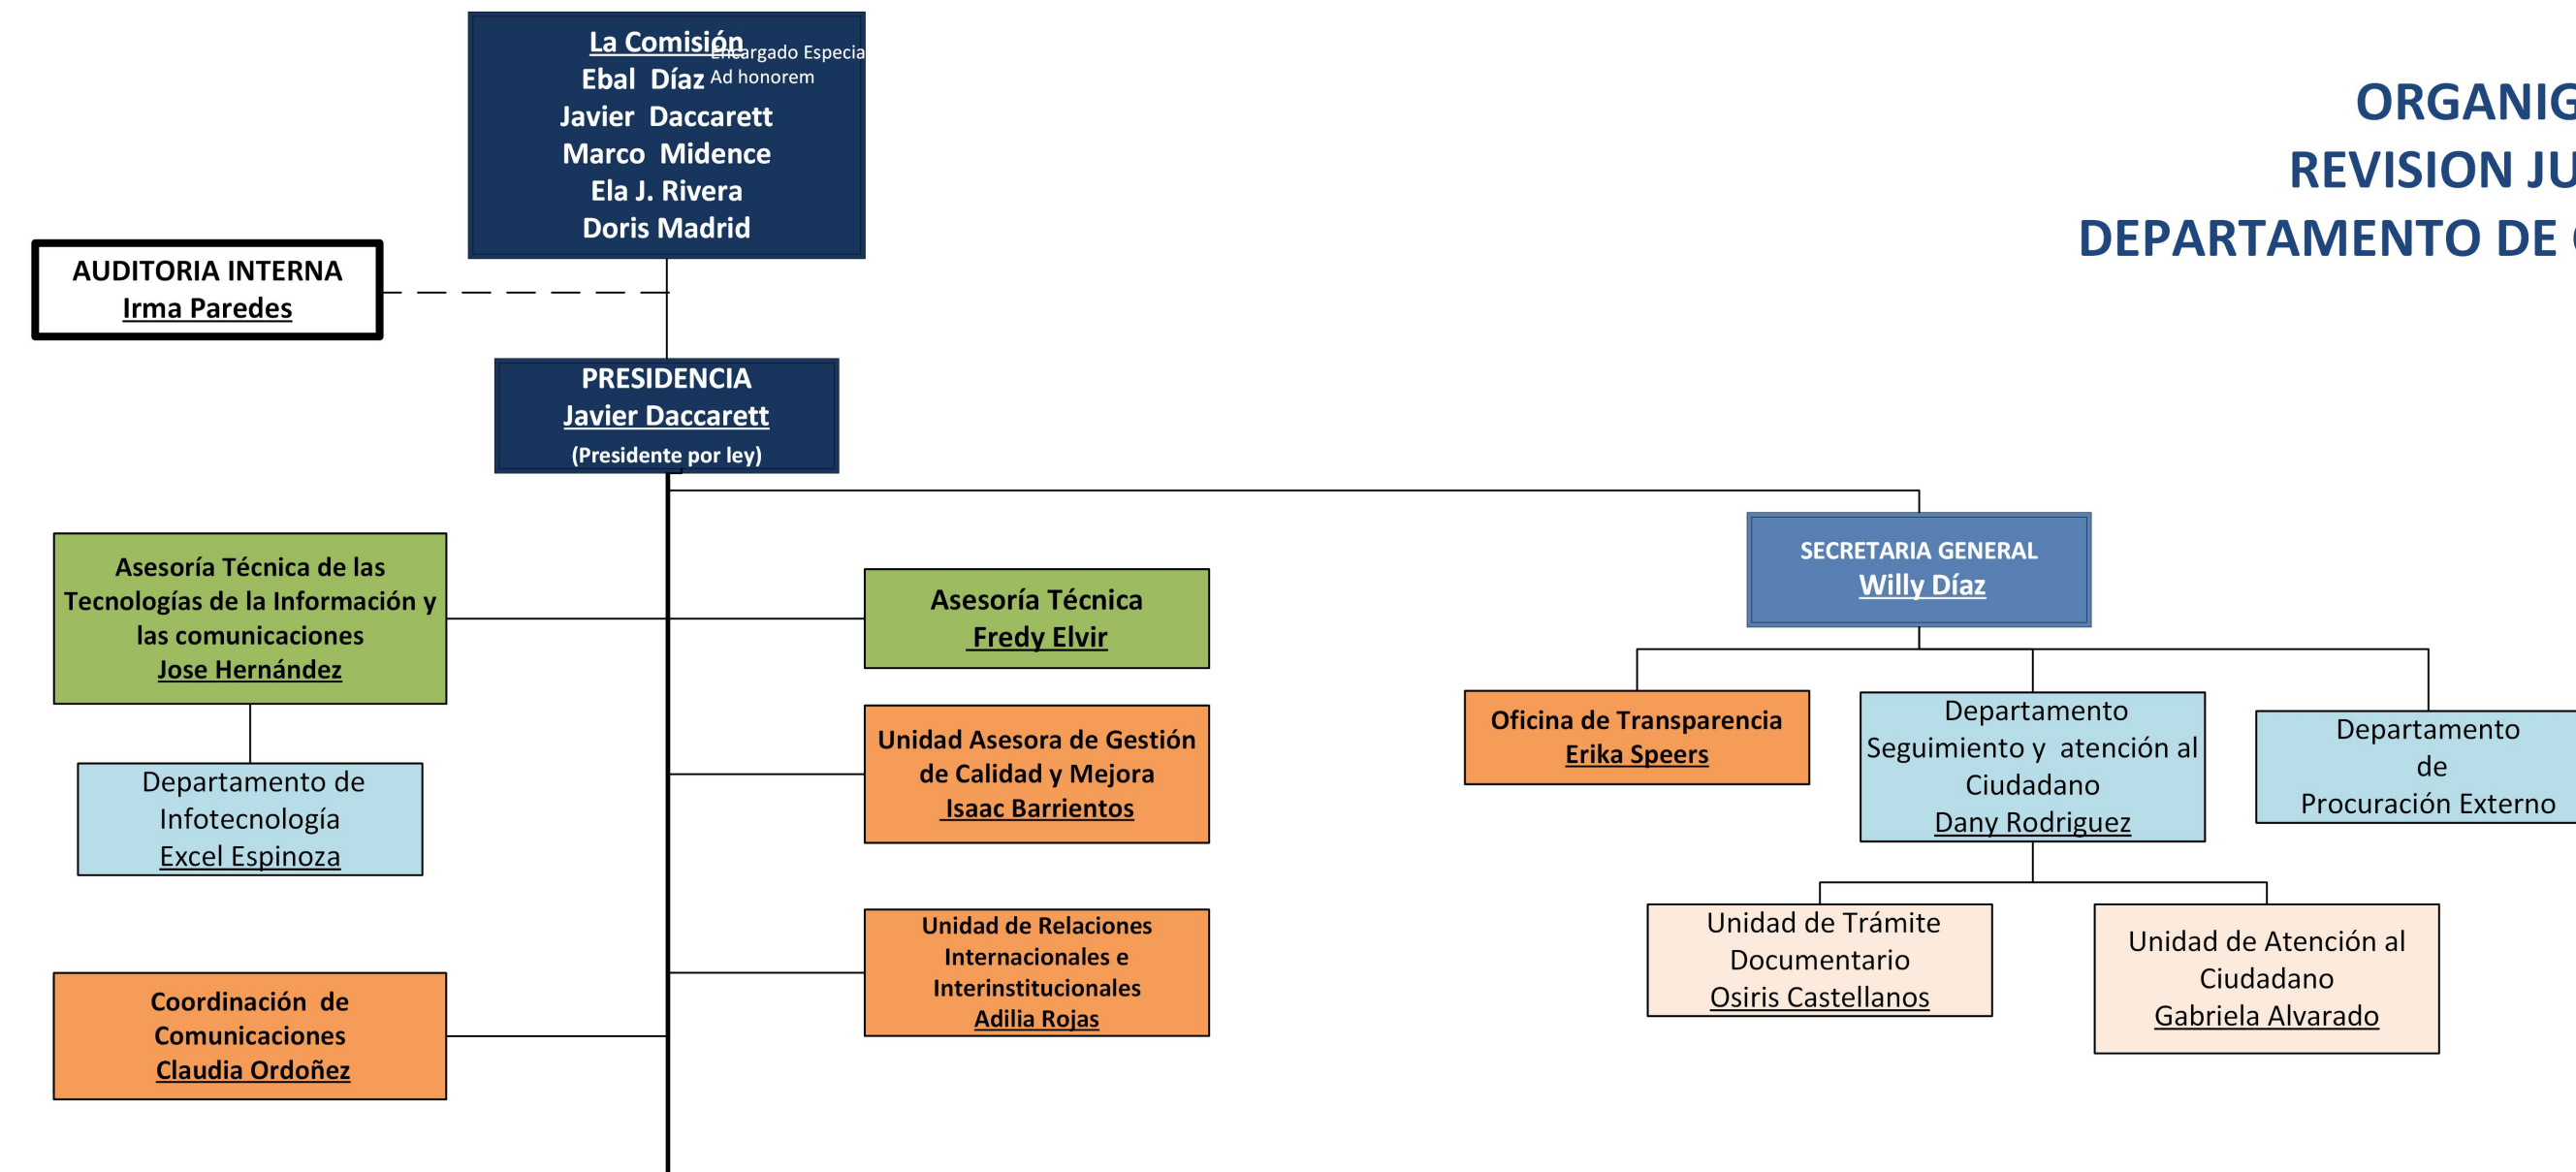

COMISIÓN NACIONAL DE TELECOMUNICACIONES

ORGANIGRAMA REVISION JUNIO 2017 DEPARTAMENTO DE CAPITAL HUMANO

Elsa Sanchez
Lic. Elsa Sanchez

**Jefe de Departamento de Capital Humano
(Interina)**

GOBIERNO DE LA
REPÚBLICA DE HONDURAS
COMISIÓN NACIONAL DE
TELECOMUNICACIONES
CONATEL