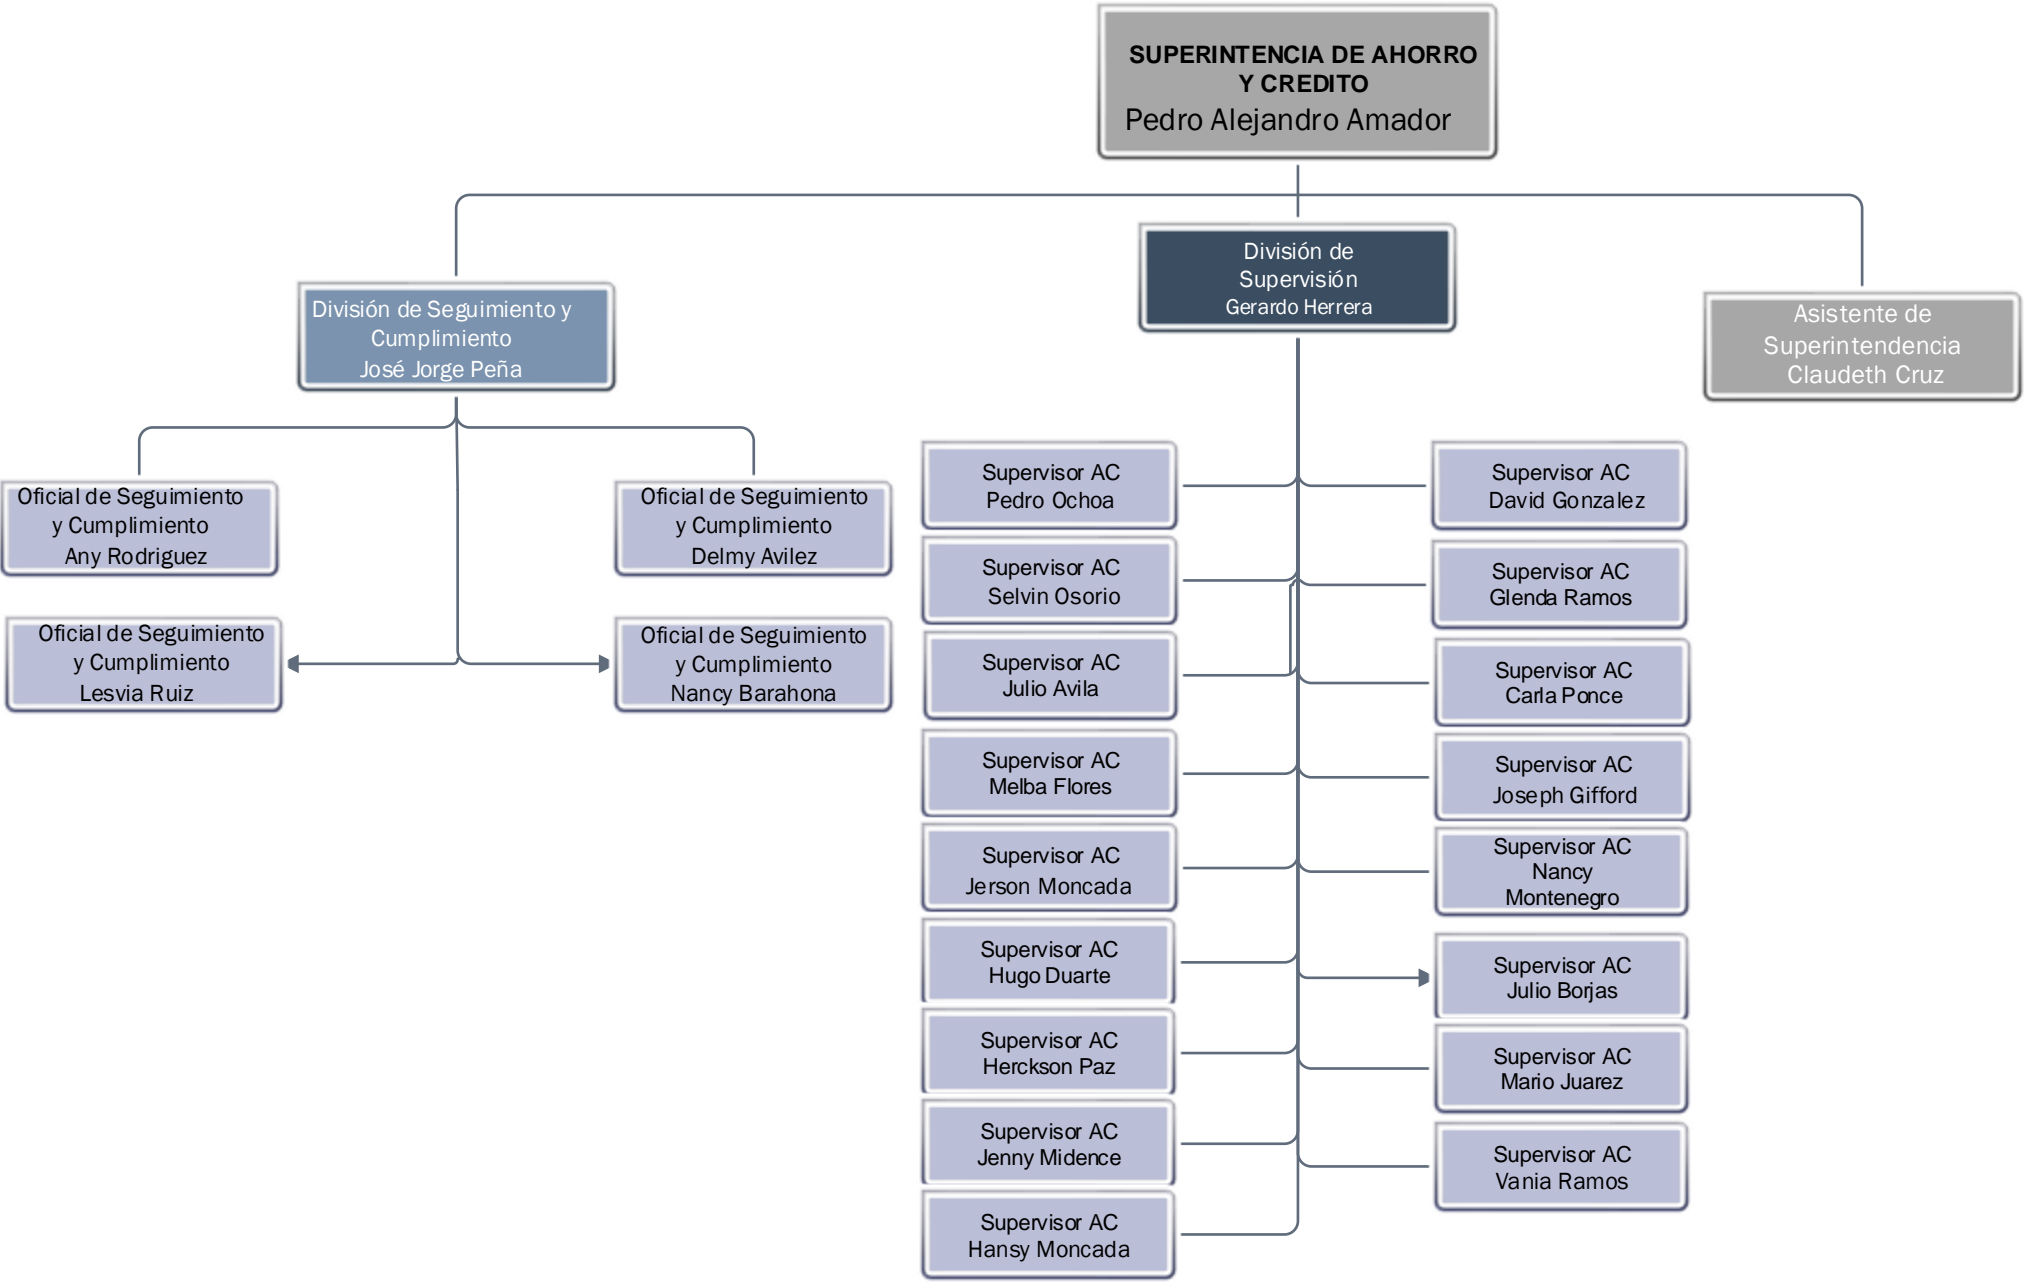

ESTRUCTURA - ORGANIGRAMA

ORGANIGRAMA – ESTRUCTURA INTERNO DE SUPERINTENDENCIA DE COOPERATIVAS DE AHORRO Y CREDITO

Lic. Benita Libeth Avila
Gerente Administrativo
CONSUCOOP

ORGANIGRAMA – ESTRUCTURA INTERNO DE SUPERINTENDENCIA DE COOPERATIVAS DE OTROS SUB-SECTORES

Lic. Benita Libeth Avila
Gerente Administrativo
CONSUCOOP

ORGANIGRAMA – ESTRUCTURA INTERNO DE SUPERINTENDENCIA DE COOPERATIVAS DE OTROS SUB-SECTORES

Lic. Benita Libeth Avila
Gerente Administrativo
CONSUCOOP