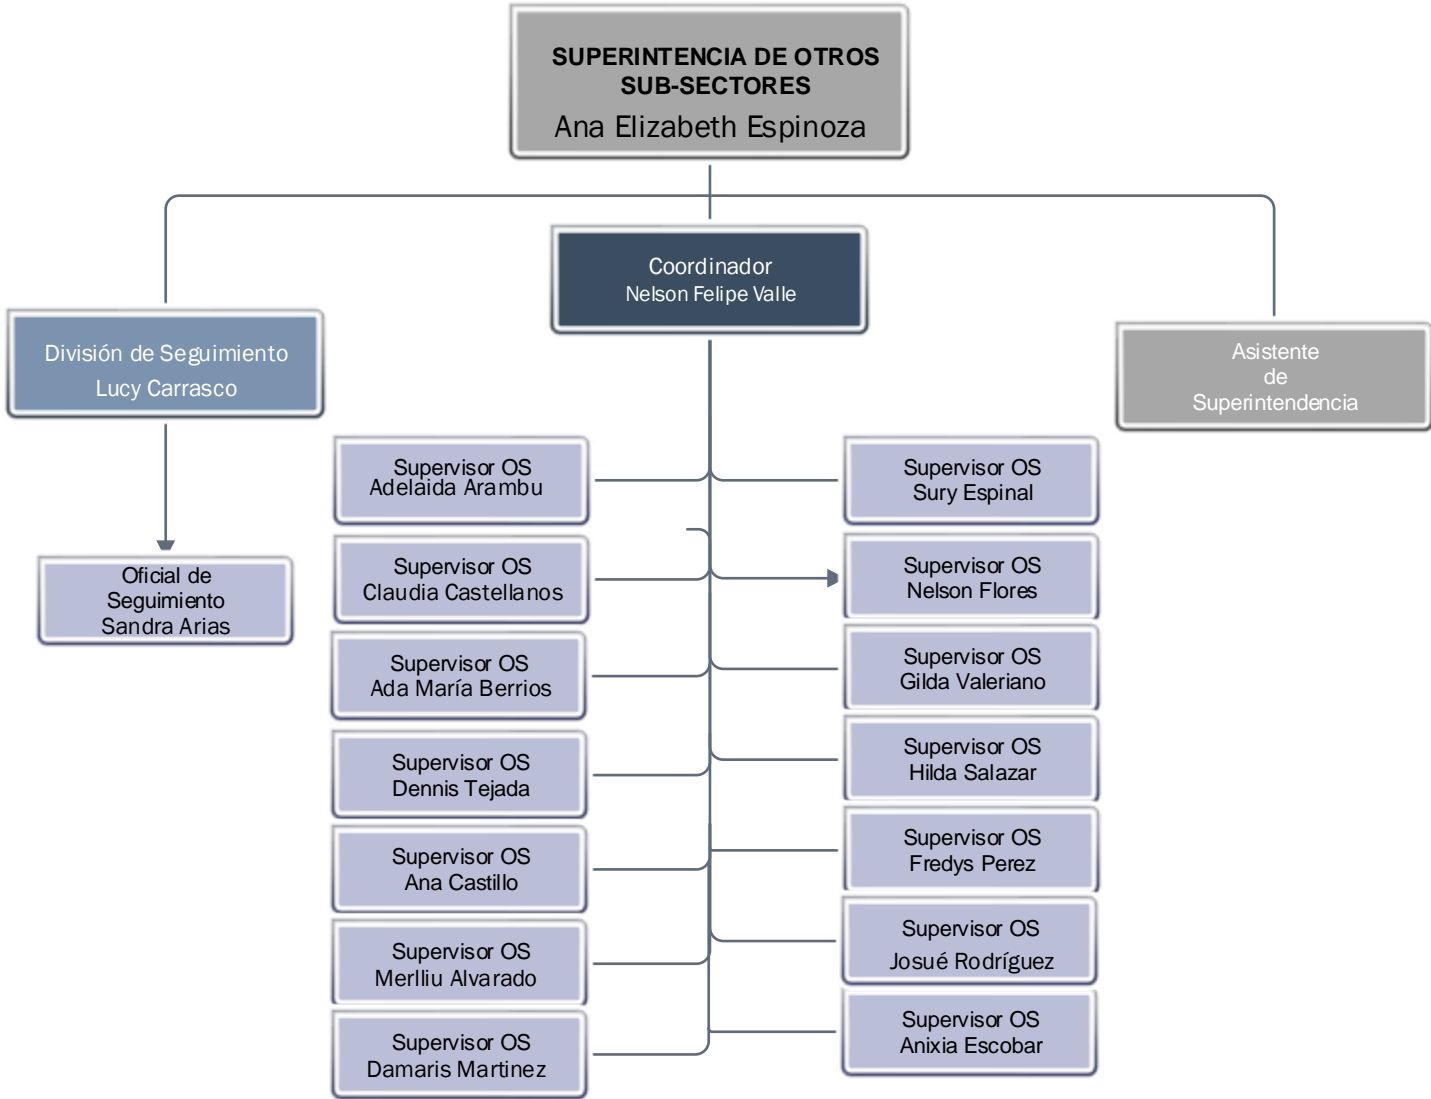

ESTRUCTURA - ORGANIGRAMA

ORGANIGRAMA – ESTRUCTURA INTERNO DE SUPERINTENDENCIA DE COOPERATIVAS DE AHORRO Y CREDITO

Lic. Benita Libeth Avila
Gerente Administrativo
CONSUCOOP

ORGANIGRAMA – ESTRUCTURA INTERNO DE SUPERINTENDENCIA DE COOPERATIVAS DE OTROS SUB-SECTORES

Lic. Benita Libeth Avila
Gerente Administrativo
CONSUCOOP

ORGANIGRAMA – ESTRUCTURA INTERNO DE SUPERINTENDENCIA DE COOPERATIVAS DE OTROS SUB-SECTORES

Lic. Benita Libeth Avila
Gerente Administrativo
CONSUCOOP